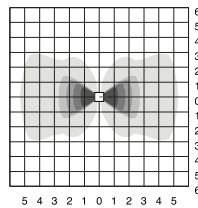

X = 9 → 2700K 4900 lm (!)
X = 1 → 3000K 4900 lm (!)
4000K on request

55°
diffuse

41W LED CRI >80
2390 lm 2700K (!)
2390 lm 3000K (!)

773 cd/klm
@3000K

@3000K
h:2,2 m
221 lux
146 lux
95 lux
57 lux
5 lux

← light simulation