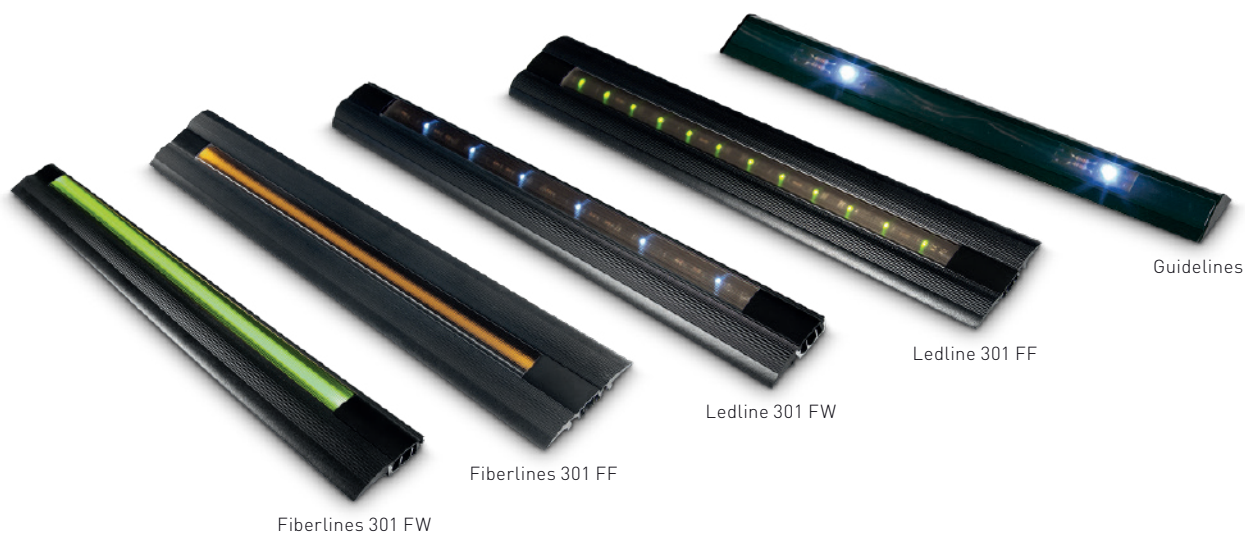

# AISLES PROFILES

- Aisle lighting profiles
  - Lineal light and dots light types
  - 12V and 24V types
  - Black anodized profile with anti-slip polymer
  - Ready made profiles or in components
  - Accessories: blind profiles, emergency lighting power supply and aisle number plate
  - Applications: cinemas, theaters, auditoriums, etc.
- Perfiles para iluminación de pasillos
  - Modelos con iluminación lineal y por puntos
  - Modelos 12V y 24V
  - Perfil de aluminio anodizado negro con goma antideslizante
  - Perfiles montados a medida o por componentes
  - Accesorios: perfiles ciegos, fuente alimentación emergencia y numerador de pasillos
  - Aplicaciones: cines, teatros, auditorios, etc.

### FIBERLINES

	Application	Measures (mm)	Weight (kg/m)	Nº of LEDs / m				W/m		Light colour				
								12V	24V					
Fiberlines 301 FW	floor/wall suelo/pared	50,7 x 12,8	0,54	1				0,25	0,5	x	x	x	x	x
Fiberlines 301 FF	floor/floor suelo/suelo	75,3 x 12,8	0,73	1				0,25	0,5	x	x	x	x	x