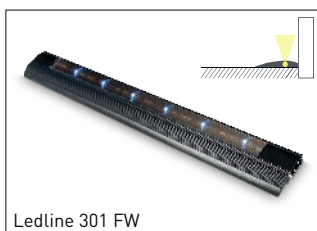

LEDLINE

	Application	Measures (mm)	Weight (kg/m)	Nº of LEDs / m				W/m		Light colour				
								12V	24V					
Ledline 301 FW	floor/wall suelo/pared	50,7 x 12,8	0,54	5	10	15	30	Consult	Consult	x	x	x	x	x
Ledline 301 FF	floor/floor suelo/suelo	75,3 x 12,8	0,73	5	10	15	30	Consult	Consult	x	x	x	x	x

Ledline 301 FW