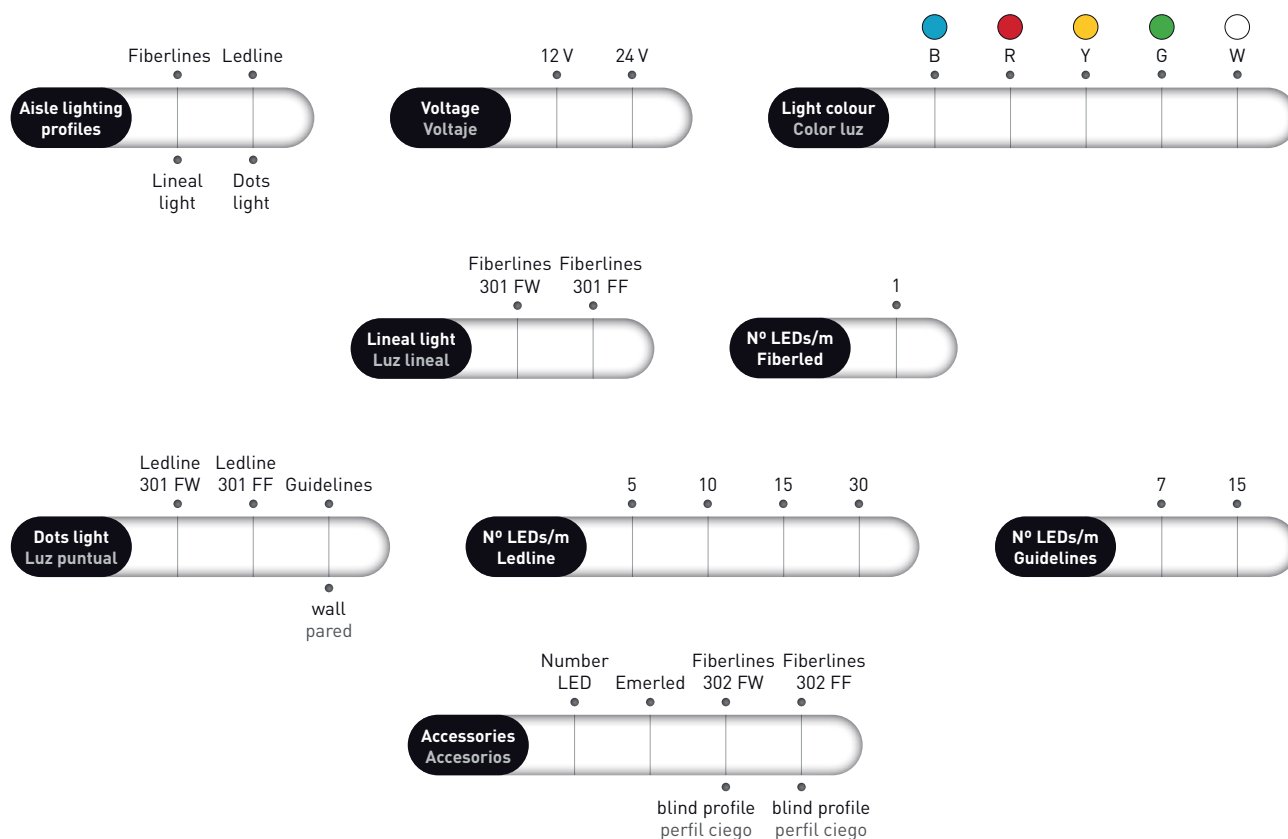

# AISLES PROFILES

- Aisle lighting profiles
  - Lineal light and dots light types
  - 12V and 24V types
  - Black anodized profile with anti-slip polymer
  - Ready made profiles or in components
  - Accessories: blind profiles, emergency lighting power supply and aisle number plate
  - Applications: cinemas, theaters, auditoriums, etc.
- Perfiles para iluminación de pasillos
  - Modelos con iluminación lineal y por puntos
  - Modelos 12V y 24V
  - Perfil de aluminio anodizado negro con goma antideslizante
  - Perfiles montados a medida o por componentes
  - Accesorios: perfiles ciegos, fuente alimentación emergencia y numerador de pasillos
  - Aplicaciones: cines, teatros, auditorios, etc.

## SPECIFICATIONS CARACTERÍSTICAS

IP20	12V DC 24V DC		AL Housing	ADA Compliant		
------	------------------	--	---------------	------------------	--	--

### FIBERLINES

	Application	Measures (mm)	Weight (kg/m)	Nº of LEDs / m				W/m		Light colour				
								12V	24V					
Fiberlines 301 FW	floor/wall suelo/pared	50,7 x 12,8	0,54	1				0,25	0,5	x	x	x	x	x
Fiberlines 301 FF	floor/floor suelo/suelo	75,3 x 12,8	0,73	1				0,25	0,5	x	x	x	x	x

### LEDLINE

	Application	Measures (mm)	Weight (kg/m)	Nº of LEDs / m				W/m		Light colour				
								12V	24V					
Ledline 301 FW	floor/wall suelo/pared	50,7 x 12,8	0,54	5	10	15	30	Consult	Consult	x	x	x	x	x
Ledline 301 FF	floor/floor suelo/suelo	75,3 x 12,8	0,73	5	10	15	30	Consult	Consult	x	x	x	x	x