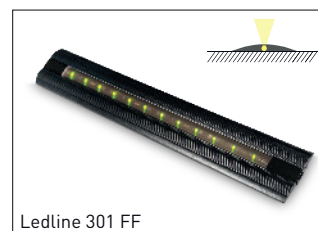

Ledline 301 FF