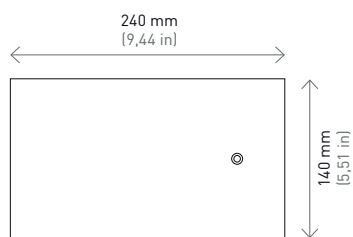

AISLES PROFILES

MEASURES AISLE LIGHTING PROFILES MEDIDAS PERFILES PARA PASILLOS

FIBERLINES

LEDLINE

GUIDELINES

ACCESORIES

Emerled