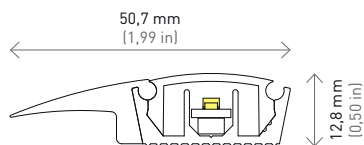

LEDLINE

Ledline 301 FW