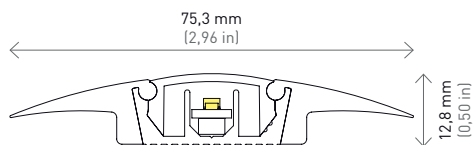

Ledline 301 FF