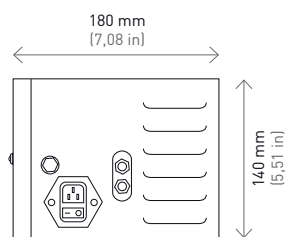

AISLES PROFILES

MEASURES AISLE LIGHTING PROFILES MEDIDAS PERFILES PARA PASILLOS

FIBERLINES

LEDLINE

GUIDELINES

ACCESORIES

Emerled