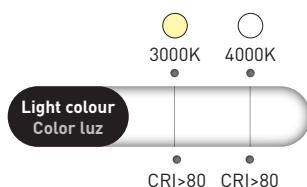

SMARTLED FLEX® LENS 3D

TOP & SIDEFLEX

- Light to highlight organic architecture
 - 3D Flexible wall washer fixture
 - Vertical and horizontal bending
 - Ideal for curved architecture, arches, bridges, trees, etc.
 - Up to 1950lm/m
 - 2 beam angles: 30° and 20x55°
 - End cap with bottom & side cable entry
 - Multitude of installation accessories for complex architectures
- Luz para iluminar arquitectura orgánica
 - Bañador de pared flexible 3D
 - Se dobla en sentido horizontal y vertical
 - Ideal para arquitectura curvada, arcos, puentes, árboles, etc.
 - Hasta 1950lm/m
 - 2 ópticas diferentes: 30° y 20x55°
 - Tapa final con entrada de cable lateral y/o hacia abajo
 - Multitud de accesorios de instalación para arquitecturas complejas

Due to tolerances of the production process the color temperatures could change slightly.
Debido a las tolerancias del proceso de producción las temperaturas del color pueden cambiar ligeramente.

SPECIFICATIONS
CARACTERÍSTICAS

SmartLedFlex® Lens 3D 24 W/m				
Power (1 m)	24W/m / 24 LEDs/m		24W/m / 24 LEDs/m	
Beam angle	30°		20°x55°	
Color temperatures	3000K	4000K	3000K	4000K
Lumens output (1 m)	1815 lm	1950 lm	1725 lm	1850 lm
Luminaire efficiency	75 lm/W	81 lm/W	72 lm/W	77 lm/W
Measures / Weight	26,5 x 20 x 1000 mm 0,59 Kg			