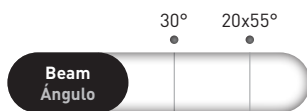

SMARTLED FLEX® LENS 3D

TOP & SIDEFLEX

- Light to highlight organic architecture
 - 3D Flexible wall washer fixture
 - Vertical and horizontal bending
 - Ideal for curved architecture, arches, bridges, trees, etc.
 - Up to 1950lm/m
 - 2 beam angles: 30° and 20x55°
 - End cap with bottom & side cable entry
 - Multitude of installation accessories for complex architectures
- Luz para iluminar arquitectura orgánica
 - Bañador de pared flexible 3D
 - Se dobla en sentido horizontal y vertical
 - Ideal para arquitectura curvada, arcos, puentes, árboles, etc.
 - Hasta 1950lm/m
 - 2 ópticas diferentes: 30° y 20x55°
 - Tapa final con entrada de cable lateral y/o hacia abajo
 - Multitud de accesorios de instalación para arquitecturas complejas

SmartLedFlex® Lens 3D 24 W/m				
Power (1 m)	24W/m / 24 LEDs/m		24W/m / 24 LEDs/m	
Beam angle	30°		20°x55°	
Color temperatures	3000K	4000K	3000K	4000K
Lumens output (1 m)	1815 lm	1950 lm	1725 lm	1850 lm
Luminaire efficiency	75 lm/W	81 lm/W	72 lm/W	77 lm/W
Measures / Weight	26,5 x 20 x 1000 mm 0,59 Kg			