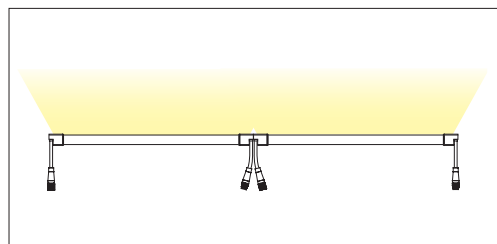

1 luminaire of 3 meters (Ø1m)
1 luminaria de 3 metros (Ø1m)

1 luminaire of 5 meters (Ø1,6m)
1 luminaria de 5 metros (Ø1,6m)

2 luminaires of 1 meter
2 luminarias de 1 metro

Color temperature conform to **ANSI C78.377A**.
Temperatura de color según normativa **ANSI C78.377A**.

SMARTLED FLEX® LENS 3D

TOP & SIDE FLEX

MEASURES

MEDIDAS

SmartLedFlex® Lens 3D

Top & Sideflex

Homogeneous continuous light, without dark gaps.
Luz homogénea continua, sin zonas oscuras.

BRACKETS

SOPORTES

DETAILS
DETALLES

Flexible cable entry. Cable length 30 cm.
Entrada de cable flexible. Longitud del cable 30 cm.

Aluminium mounting clip accessory.
Accesorio clip montaje aluminio.

Swivel base accessory.
Accesorio base giratoria.

Top & Sideflex light.
Iluminación Top & Sideflex.

2 beam angles: 30° and 20x55°.
2 ópticas diferentes: 30° y 20x55°

Bending diameter 400 mm.
Diámetro de curvatura 400 mm.

SMARTLED FLEX® LENS 3D

TOP & SIDE FLEX