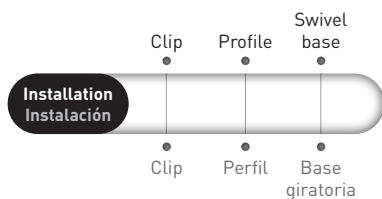

SMARTLED FLEX® LENS 3D

TOP & SIDEFLEX

- Light to highlight organic architecture
 - 3D Flexible wall washer fixture
 - Vertical and horizontal bending
 - Ideal for curved architecture, arches, bridges, trees, etc.
 - Up to 1950lm/m
 - 2 beam angles: 30° and 20x55°
 - End cap with bottom & side cable entry
 - Multitude of installation accessories for complex architectures
- Luz para iluminar arquitectura orgánica
 - Bañador de pared flexible 3D
 - Se dobla en sentido horizontal y vertical
 - Ideal para arquitectura curvada, arcos, puentes, árboles, etc.
 - Hasta 1950lm/m
 - 2 ópticas diferentes: 30° y 20x55°
 - Tapa final con entrada de cable lateral y/o hacia abajo
 - Multitud de accesorios de instalación para arquitecturas complejas