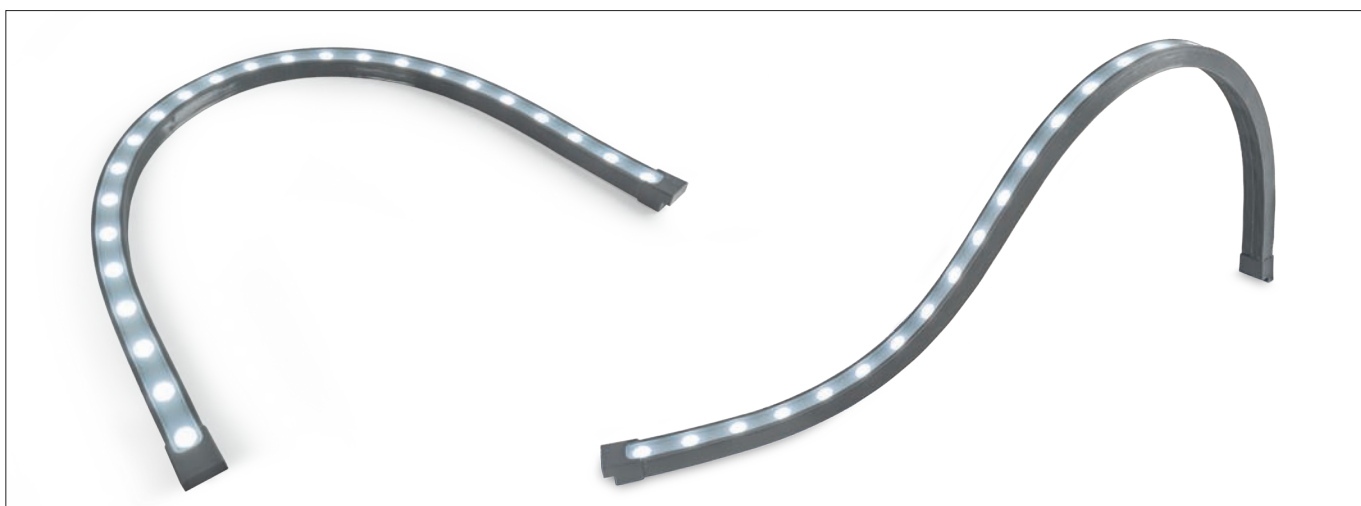

SMARTLED FLEX® LENS 3D

TOP & SIDEFLEX

- Light to highlight organic architecture
 - 3D Flexible wall washer fixture
 - Vertical and horizontal bending
 - Ideal for curved architecture, arches, bridges, trees, etc.
 - Up to 1950lm/m
 - 2 beam angles: 30° and 20x55°
 - End cap with bottom & side cable entry
 - Multitude of installation accessories for complex architectures
- Luz para iluminar arquitectura orgánica
 - Bañador de pared flexible 3D
 - Se dobla en sentido horizontal y vertical
 - Ideal para arquitectura curvada, arcos, puentes, árboles, etc.
 - Hasta 1950lm/m
 - 2 ópticas diferentes: 30° y 20x55°
 - Tapa final con entrada de cable lateral y/o hacia abajo
 - Multitud de accesorios de instalación para arquitecturas complejas

SOPORTES

DETAILS
DETALLES

Flexible cable entry. Cable length 30 cm.
Entrada de cable flexible. Longitud del cable 30 cm.

Aluminium mounting clip accessory.
Accesorio clip montaje aluminio.

Swivel base accessory.
Accesorio base giratoria.

Top & Sideflex light.
Iluminación Top & Sideflex.

2 beam angles: 30° and 20x55°.
2 ópticas diferentes: 30° y 20x55°

Bending diameter 400 mm.
Diámetro de curvatura 400 mm.

SMARTLED FLEX® LENS 3D

TOP & SIDE FLEX