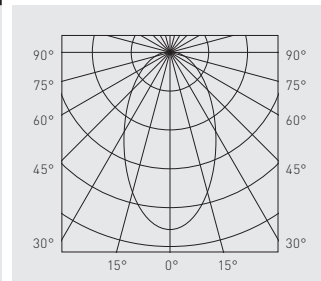

SmartLedFlex® Lens 3D 24 W/m				
Power (1 m)	24W/m / 24 LEDs/m		24W/m / 24 LEDs/m	
Beam angle	30°		20°x55°	
Color temperatures	3000K	4000K	3000K	4000K
Lumens output (1 m)	1815 lm	1950 lm	1725 lm	1850 lm
Luminaire efficiency	75 lm/W	81 lm/W	72 lm/W	77 lm/W
Measures / Weight	26,5 x 20 x 1000 mm 0,59 Kg			

LIGHT DISTRIBUTION CURVES
FOTOMETRÍAS

SLF® Lens 3D

24W

3000K

4000K

Distance
Distancia

Beam
Ángulo

Diameter
Diámetro

1 m		0,56 m
2 m		1,13 m
3 m		1,70 m
4 m		2,27 m
5 m		2,84 m

WARM WHITE BLANCO CÁLIDO	NEUTRAL WHITE BLANCO NEUTRO
2295 lux	2433 lux
573 lux	607 lux
255 lux	270 lux
143 lux	152 lux
91 lux	96 lux

Data calculated with **SmartLedFlex® Lens 3D Top & Sideflex** (1000 mm).
Lumen measurement complies with **UNE-EN 13032 / IES LM-79-08** testing procedures.
Light distribution curves are available at **www.mclight.com**.
Due to continuous improvements and innovations, specifications may change without notice.

Datos calculados con **SmartLedFlex® Lens 3D Top & Sideflex** (1000 mm).
Ensayado bajo las especificaciones de la norma **UNE-EN 13032 / IES LM-79-08**.
Fotometrías disponibles en **www.mclight.com**.
Debido a las continuas mejoras e innovaciones, las especificaciones pueden cambiar sin previo aviso.