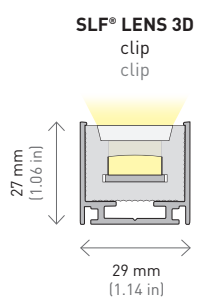

BRACKETS

SOPORTES