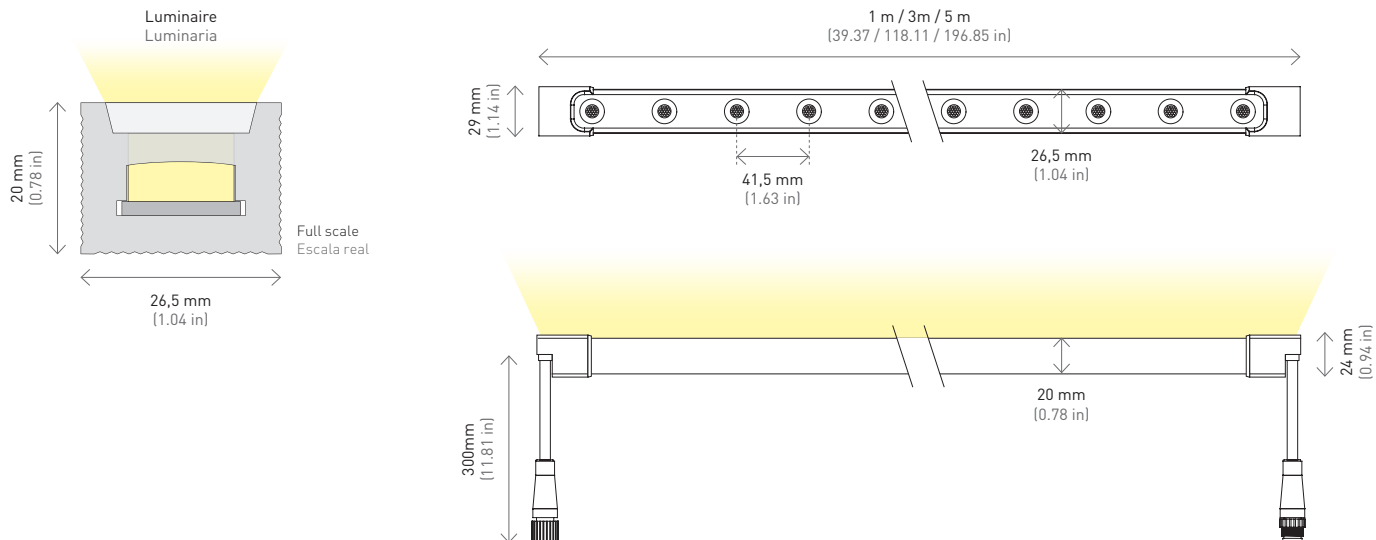

1 luminaire of 3 meters (Ø1m)
1 luminaria de 3 metros (Ø1m)

1 luminaire of 5 meters (Ø1,6m)
1 luminaria de 5 metros (Ø1,6m)

2 luminaires of 1 meter
2 luminarias de 1 metro

Color temperature conform to **ANSI C78.377A**.
Temperatura de color según normativa **ANSI C78.377A**.

SMARTLED FLEX® LENS 3D

TOP & SIDE FLEX

MEASURES

MEDIDAS

SmartLedFlex® Lens 3D

Top & Sideflex

Homogeneous continuous light, without dark gaps.
Luz homogénea continua, sin zonas oscuras.

BRACKETS

SOPORTES

DETAILS
DETALLES

Flexible cable entry. Cable length 30 cm.
Entrada de cable flexible. Longitud del cable 30 cm.

Aluminium mounting clip accessory.
Accesorio clip montaje aluminio.

Swivel base accessory.
Accesorio base giratoria.

Top & Sideflex light.
Iluminación Top & Sideflex.

2 beam angles: 30° and 20x55°.
2 ópticas diferentes: 30° y 20x55°

Bending diameter 400 mm.
Diámetro de curvatura 400 mm.

SMARTLED FLEX® LENS 3D

TOP & SIDE FLEX