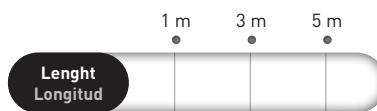

SMARTLED FLEX® LENS 3D

TOP & SIDEFLEX

- Light to highlight organic architecture
 - 3D Flexible wall washer fixture
 - Vertical and horizontal bending
 - Ideal for curved architecture, arches, bridges, trees, etc.
 - Up to 1950lm/m
 - 2 beam angles: 30° and 20x55°
 - End cap with bottom & side cable entry
 - Multitude of installation accessories for complex architectures
- Luz para iluminar arquitectura orgánica
 - Bañador de pared flexible 3D
 - Se dobla en sentido horizontal y vertical
 - Ideal para arquitectura curvada, arcos, puentes, árboles, etc.
 - Hasta 1950lm/m
 - 2 ópticas diferentes: 30° y 20x55°
 - Tapa final con entrada de cable lateral y/o hacia abajo
 - Multitud de accesorios de instalación para arquitecturas complejas

SmartLedFlex® Lens 3D 24 W/m				
Power (1 m)	24W/m / 24 LEDs/m		24W/m / 24 LEDs/m	
Beam angle	30°		20°x55°	
Color temperatures	3000K	4000K	3000K	4000K
Lumens output (1 m)	1815 lm	1950 lm	1725 lm	1850 lm
Luminaire efficiency	75 lm/W	81 lm/W	72 lm/W	77 lm/W
Measures / Weight	26,5 x 20 x 1000 mm 0,59 Kg			