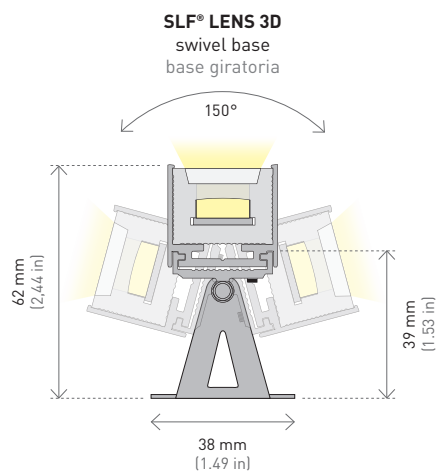

BRACKETS

SOPORTES