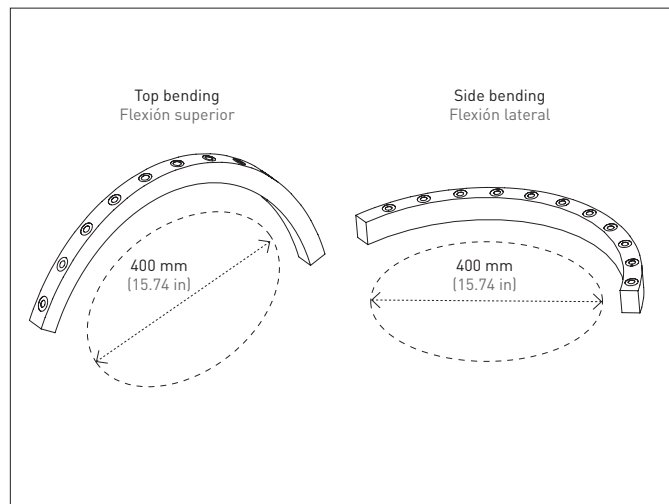

1 luminaire of 3 meters (Ø1m)
1 luminaria de 3 metros (Ø1m)

1 luminaire of 5 meters (Ø1,6m)
1 luminaria de 5 metros (Ø1,6m)

2 luminaires of 1 meter
2 luminarias de 1 metro

Color temperature conform to **ANSI C78.377A**.
Temperatura de color según normativa **ANSI C78.377A**.

SMARTLED FLEX® LENS 3D

TOP & SIDE FLEX

MEASURES

MEDIDAS

SmartLedFlex® Lens 3D

Top & Sideflex

Homogeneous continuous light, without dark gaps.
Luz homogénea continua, sin zonas oscuras.

BRACKETS

SOPORTES

DETAILS
DETALLES

Flexible cable entry. Cable length 30 cm.
Entrada de cable flexible. Longitud del cable 30 cm.

Aluminium mounting clip accessory.
Accesorio clip montaje aluminio.

Swivel base accessory.
Accesorio base giratoria.

Top & Sideflex light.
Iluminación Top & Sideflex.

2 beam angles: 30° and 20x55°.
2 ópticas diferentes: 30° y 20x55°

Bending diameter 400 mm.
Diámetro de curvatura 400 mm.

SMARTLED FLEX® LENS 3D

TOP & SIDE FLEX