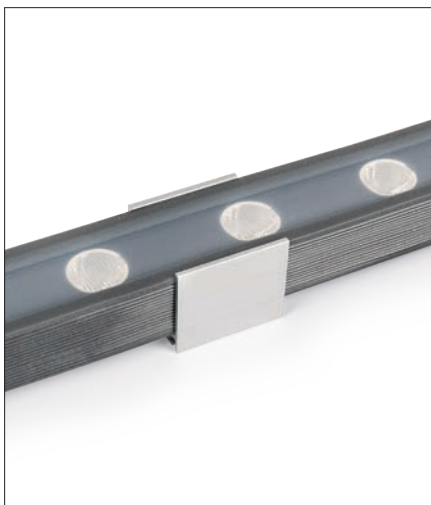

SMARTLED FLEX® LENS 3D

TOP & SIDEFLEX

- Light to highlight organic architecture
 - 3D Flexible wall washer fixture
 - Vertical and horizontal bending
 - Ideal for curved architecture, arches, bridges, trees, etc.
 - Up to 1950lm/m
 - 2 beam angles: 30° and 20x55°
 - End cap with bottom & side cable entry
 - Multitude of installation accessories for complex architectures
- Luz para iluminar arquitectura orgánica
 - Bañador de pared flexible 3D
 - Se dobla en sentido horizontal y vertical
 - Ideal para arquitectura curvada, arcos, puentes, árboles, etc.
 - Hasta 1950lm/m
 - 2 ópticas diferentes: 30° y 20x55°
 - Tapa final con entrada de cable lateral y/o hacia abajo
 - Multitud de accesorios de instalación para arquitecturas complejas

SMARTLED FLEX® LENS 3D

TOP & SIDE FLEX

MEASURES

MEDIDAS

SmartLedFlex® Lens 3D

Top & Sideflex

Homogeneous continuous light, without dark gaps.
Luz homogénea continua, sin zonas oscuras.

BRACKETS

SOPORTES

DETAILS
DETALLES

Flexible cable entry. Cable length 30 cm.
Entrada de cable flexible. Longitud del cable 30 cm.

Aluminium mounting clip accessory.
Accesorio clip montaje aluminio.

Swivel base accessory.
Accesorio base giratoria.

Top & Sideflex light.
Iluminación Top & Sideflex.

2 beam angles: 30° and 20x55°.
2 ópticas diferentes: 30° y 20x55°

Bending diameter 400 mm.
Diámetro de curvatura 400 mm.

SMARTLED FLEX® LENS 3D

TOP & SIDE FLEX