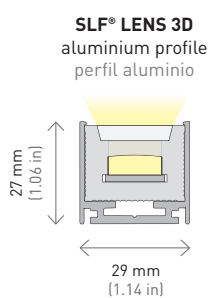

BRACKETS

SOPORTES