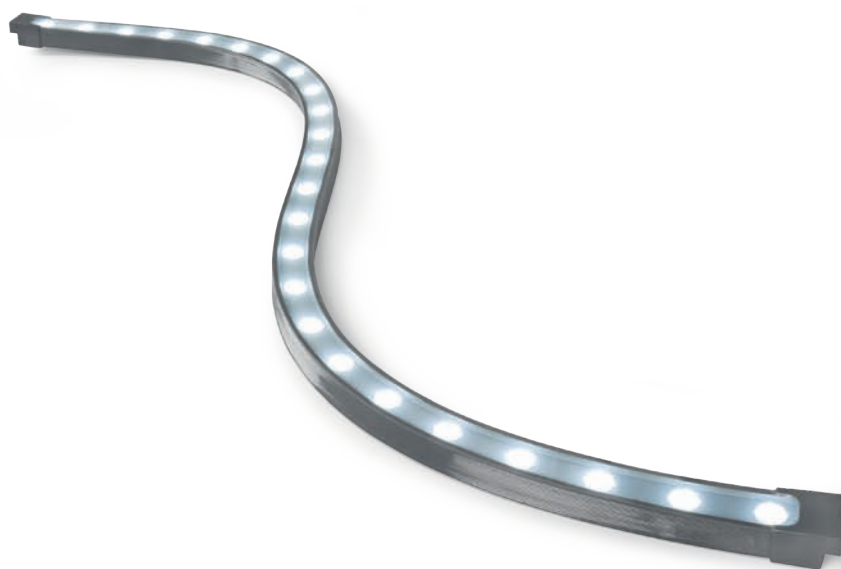

SMARTLED FLEX® LENS 3D

TOP & SIDEFLEX

- Light to highlight organic architecture
 - 3D Flexible wall washer fixture
 - Vertical and horizontal bending
 - Ideal for curved architecture, arches, bridges, trees, etc.
 - Up to 1950lm/m
 - 2 beam angles: 30° and 20x55°
 - End cap with bottom & side cable entry
 - Multitude of installation accessories for complex architectures
- Luz para iluminar arquitectura orgánica
 - Bañador de pared flexible 3D
 - Se dobla en sentido horizontal y vertical
 - Ideal para arquitectura curvada, arcos, puentes, árboles, etc.
 - Hasta 1950lm/m
 - 2 ópticas diferentes: 30° y 20x55°
 - Tapa final con entrada de cable lateral y/o hacia abajo
 - Multitud de accesorios de instalación para arquitecturas complejas

SmartLedFlex® Lens 3D 24 W/m				
Power (1 m)	24W/m / 24 LEDs/m		24W/m / 24 LEDs/m	
Beam angle	30°		20°x55°	
Color temperatures	3000K	4000K	3000K	4000K
Lumens output (1 m)	1815 lm	1950 lm	1725 lm	1850 lm
Luminaire efficiency	75 lm/W	81 lm/W	72 lm/W	77 lm/W
Measures / Weight	26,5 x 20 x 1000 mm 0,59 Kg			

Top & Sideflex light.
Iluminación Top & Sideflex.

2 beam angles: 30° and 20x55°.
2 ópticas diferentes: 30° y 20x55°

Bending diameter 400 mm.
Diámetro de curvatura 400 mm.

SMARTLED FLEX® LENS 3D

TOP & SIDE FLEX