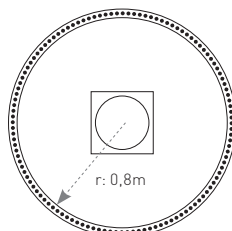

LIGHT DISTRIBUTION CURVES
FOTOMETRÍAS

SLF® Lens 3D

24W

3000K

4000K

Distance
Distancia

Beam
Ángulo

Diameter
Diámetro

1 m		0,56 m
2 m		1,13 m
3 m		1,70 m
4 m		2,27 m
5 m		2,84 m

WARM WHITE BLANCO CÁLIDO	NEUTRAL WHITE BLANCO NEUTRO
2295 lux	2433 lux
573 lux	607 lux
255 lux	270 lux
143 lux	152 lux
91 lux	96 lux

Data calculated with **SmartLedFlex® Lens 3D Top & Sideflex** (1000 mm).
Lumen measurement complies with **UNE-EN 13032 / IES LM-79-08** testing procedures.
Light distribution curves are available at **www.mclight.com**.
Due to continuous improvements and innovations, specifications may change without notice.

Datos calculados con **SmartLedFlex® Lens 3D Top & Sideflex** (1000 mm).
Ensayado bajo las especificaciones de la norma **UNE-EN 13032 / IES LM-79-08**.
Fotometrías disponibles en **www.mclight.com**.
Debido a las continuas mejoras e innovaciones, las especificaciones pueden cambiar sin previo aviso.

1 luminaire of 3 meters (Ø1m)
1 luminaria de 3 metros (Ø1m)

1 luminaire of 5 meters (Ø1,6m)
1 luminaria de 5 metros (Ø1,6m)

2 luminaires of 1 meter
2 luminarias de 1 metro

Color temperature conform to **ANSI C78.377A**.
Temperatura de color según normativa **ANSI C78.377A**.