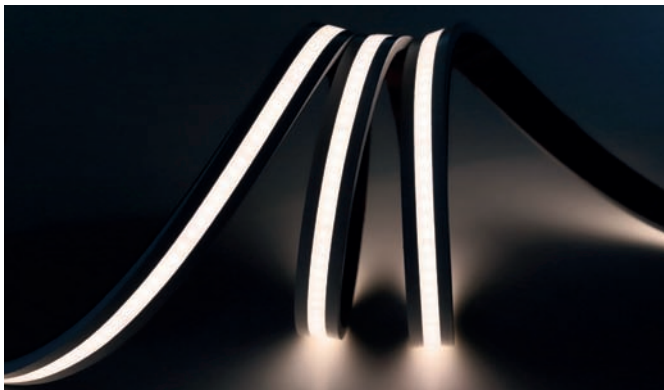

SPECIFICATIONS
CARACTERÍSTICAS

Linear Flex® Diffuse IP67

Versión	Color (K)	Bin (±K)	CRI*	lm/m (lm)	lm/W (lm)	Nº de LEDs/m	Distancia LEDs (mm)	Unidad Corte (mm)	W/bobina (W)	Longitud (m)	Anchura (mm)	IP	Referencia
14,4 W/m	2700K	50	>90	1100 lm	76	280	3,6	25	72W	5m	12	67	7265023/90/2K7
	3000K	75		1150 lm	80								7265023/90/3K
	4000K	125		1300 lm	90								7265023/90/4K

TopFlex

Color temperature conform to **ANSI C78.377A**.
Temperatura de color según normativa **ANSI C78.377A**.