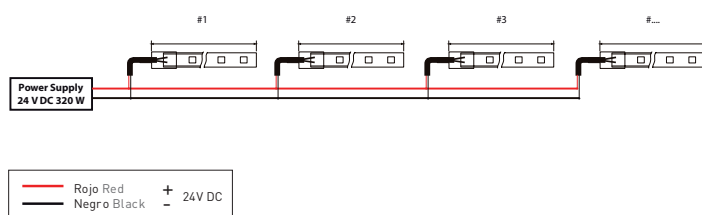

MONOCOLOR SIN DIMERIZAR MONOCOLOR NO DIMMABLE