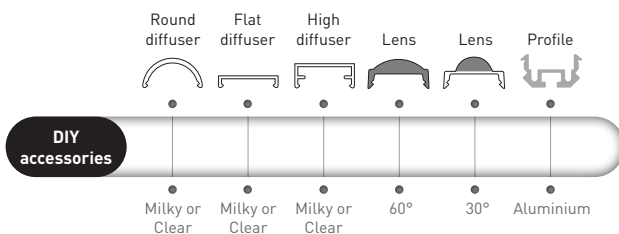

LINEAR FLEX® DIFFUSE

3 MacAdam

- Cove lighting and outdoor application (IP67)
 - Uniform and comfortable light in only 4 mm thickness
 - High visual comfort thanks to its milky silicone body
 - Small dimensions, super slim 4mm
 - Up to 1300lm/m
 - CRI>90 & 3 MacAdam: color quality and stability
 - Dimmable flexible strip
 - It can be cut on size at site
 - Accessories: aluminum profile and quick connectors
- Iluminación de foseados y aplicaciones de exterior (IP67)
 - Luz uniforme y confortable con 4mm de espesor
 - Alto confort visual gracias a su cuerpo opal de silicona
 - Reducidas dimensiones, super slim 4mm
 - Hasta 1300lm/m
 - CRI>90 & 3 MacAdam: calidad y estabilidad de los colores
 - Tiras flexibles dimerizables
 - Se puede cortar a medida en la obra
 - Perfiles de aluminio y conectores rápidos como accesorios

SPECIFICATIONS
CARACTERÍSTICAS

Linear Flex® Diffuse IP67

Versión	Color (K)	Bin (±K)	CRI*	lm/m (lm)	lm/W (lm)	Nº de LEDs/m	Distancia LEDs (mm)	Unidad Corte (mm)	W/bobina (W)	Longitud (m)	Anchura (mm)	IP	Referencia
14,4 W/m	2700K	50	>90	1100 lm	76	280	3,6	25	72W	5m	12	67	7265023/90/2K7
	3000K	75		1150 lm	80								7265023/90/3K
	4000K	125		1300 lm	90								7265023/90/4K

TopFlex

IP67 Waterproof
Impermeable IP67

Minimalist design Super Slim 4mm
Diseño minimalista Super Slim 4mm

Color temperature conform to **ANSI C78.377A**.
Temperatura de color según normativa **ANSI C78.377A**.