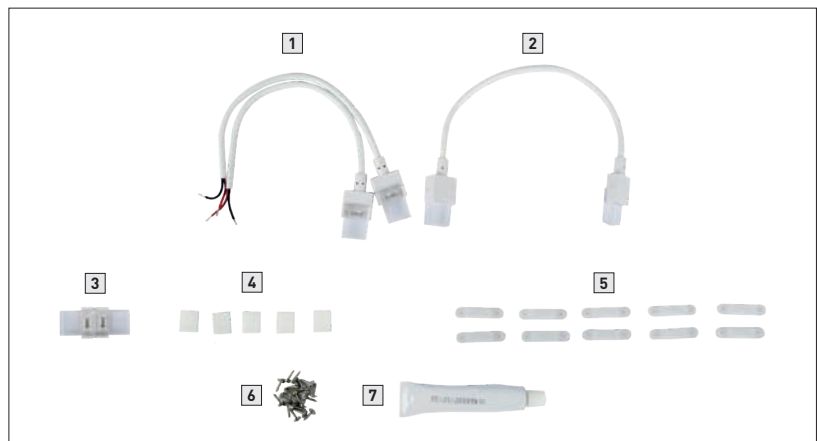

DETAILS DETALLES

3M adhesive tape
Cinta adhesiva 3M

Cut every 25 mm at the black point
Cortar cada 25 mm en el punto negro

ACCESSORIES 2m PROFILE WITH DIFFUSER
ACCESORIOS PERFIL CON DIFUSOR 2m

		Measures Profile (mm)	Mounting type	Strips width LED (mm)	Description	Reference
		17x9x2000	Surface Superficie	máx 12,5	Anodized aluminum profile + PC Opal diffuser (2m) Perfil de aluminio anodizado + Difusor PC Opal (2m)	7269921/C02
					2 end caps, 1 with hole, 1 without hole 2 Tapas finales, 1 con agujero, 1 sin agujero	7269951
					4 stainless steel mounting clips 4 Clips de montaje inox	7269981
		17x15x2000	Surface Superficie	máx 12,5	Anodized aluminum profile + PC Opal diffuser (2m) Perfil de aluminio anodizado + Difusor PC Opal (2m)	7269922/C02
					2 end caps, 1 with hole, 1 without hole 2 Tapas finales, 1 con agujero, 1 sin agujero	7269952
					4 stainless steel mounting clips 4 Clips de montaje inox	7269982
		16x16x2000	Surface Superficie	máx 12	Anodized aluminum profile + PC Opal diffuser (2m) Perfil de aluminio anodizado + Difusor PC Opal (2m)	7269923/C02
					2 end caps, 1 with hole, 1 without hole 2 Tapas finales, 1 con agujero, 1 sin agujero	7269953
					4 stainless steel mounting clips 4 Clips de montaje inox	7269983
		23x15x2000	Recessed Empotrado	máx 12,5	Anodized aluminum profile + PC Opal diffuser (2m) Perfil de aluminio anodizado + Difusor PC Opal (2m)	7269924/C02
					2 end caps, 1 with hole, 1 without hole 2 Tapas finales, 1 con agujero, 1 sin agujero	7269954
					4 stainless steel mounting clips 4 Clips de montaje inox	7269984
		27x11x2000	Recessed and walkable Empotrado y pisable	máx 12,5	Anodized aluminum profile + PC Opal diffuser (2m) Perfil de aluminio anodizado + Difusor PC Opal (2m)	7269925/C02
					2 end caps, 1 with hole, 1 without hole 2 Tapas finales, 1 con agujero, 1 sin agujero	7269955
					4 stainless steel mounting clips 4 Clips de montaje inox	7269985
		55x16x2000	Trimless	máx 12,5	Anodized aluminum profile + PC Opal diffuser (2m) Perfil de aluminio anodizado + Difusor PC Opal (2m)	7269926/C02
					2 end caps, 1 with hole, 1 without hole 2 Tapas finales, 1 con agujero, 1 sin agujero	7269956