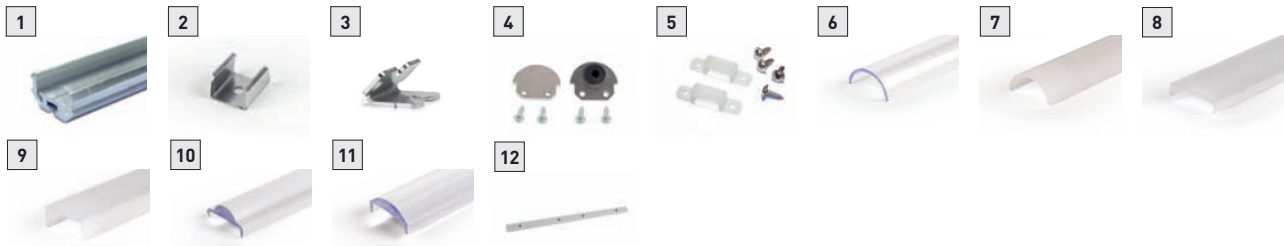

ACCESSORIES DIY REFERENCES
REFERENCIAS DIY ACCESORIOS

8010400/C12	Aluminium profile for lens	Perfil aluminio para lente	1
M050328	Thermal conductive tape (25m)	Cinta termoconductora (25m)	
M170023	Mounting inox clips for aluminium profile	Clips inox de sujeción para perfil aluminio	2
M170040	Bracket 15°	Soporte 15°	
M170041	Bracket 30°	Soporte 30°	
M170028	Bracket 45°	Soporte 45°	3
7259100/C12	2 end cap kit for round diffuser & lens (30°/60°)	*Kit 2 tapas finales para lentes (30°/60°) y para difusor circular	4
M050337	Mounting clips 12 mm 10 u.	Clips sujeción 12 mm 10 u.	5
M130367/C01	Round clear cover for aluminium profile	Difusor circular transparente para perfil aluminio	6
M130367/C02	Round milky diffuser for aluminium profile	Difusor circular opal para perfil aluminio	7
M130342/C01	30° clear lens for aluminium profile	Lente transparente 30° para perfil aluminio	10
M130343/C01	60° clear lens for aluminium profile	Lente transparente 60° para perfil aluminio	11
7259101/C12	2 end cap kit for flat diffuser	*Kit 2 tapas finales para difusor plano	
M130368/C01	Flat clear cover for aluminium profile	Difusor plano transparente para perfil aluminio	
M130368/C02	Flat milky diffuser for aluminium profile	Difusor plano opal para perfil aluminio	8
7259102/C12	2 end cap kit for high diffuser	*Kit 2 tapas finales para difusor alto	
M130369/C01	High clear diffuser for aluminium profile	Difusor alto y transparente para perfil aluminio	
M130369/C02	High milky diffuser for aluminium profile	Difusor alto y opal para perfil aluminio	9
7259110/C12	Mechanical junction between aluminium profiles	Unión mecánica entre perfiles de aluminio	12