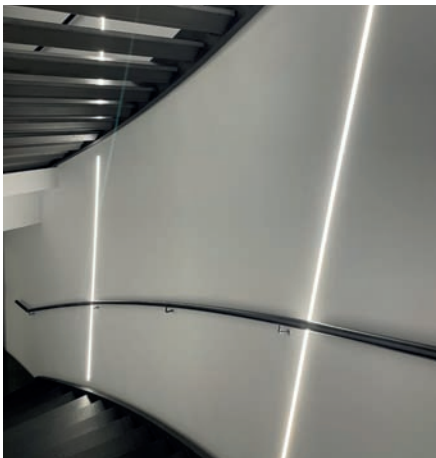

Measures Profile (mm)	Mounting type	Strips width LED (mm)	Description	Reference
		17x9x2000	Surface Superficie	máx 12,5	Anodized aluminum profile + PC Opal diffuser (2m) Perfil de aluminio anodizado + Difusor PC Opal (2m)	7269921/C02
					2 end caps, 1 with hole, 1 without hole 2 Tapas finales, 1 con agujero, 1 sin agujero	7269951
					4 stainless steel mounting clips 4 Clips de montaje inox	7269981
		17x15x2000	Surface Superficie	máx 12,5	Anodized aluminum profile + PC Opal diffuser (2m) Perfil de aluminio anodizado + Difusor PC Opal (2m)	7269922/C02
					2 end caps, 1 with hole, 1 without hole 2 Tapas finales, 1 con agujero, 1 sin agujero	7269952
					4 stainless steel mounting clips 4 Clips de montaje inox	7269982
		16x16x2000	Surface Superficie	máx 12	Anodized aluminum profile + PC Opal diffuser (2m) Perfil de aluminio anodizado + Difusor PC Opal (2m)	7269923/C02
					2 end caps, 1 with hole, 1 without hole 2 Tapas finales, 1 con agujero, 1 sin agujero	7269953
					4 stainless steel mounting clips 4 Clips de montaje inox	7269983
		23x15x2000	Recessed Empotrado	máx 12,5	Anodized aluminum profile + PC Opal diffuser (2m) Perfil de aluminio anodizado + Difusor PC Opal (2m)	7269924/C02
					2 end caps, 1 with hole, 1 without hole 2 Tapas finales, 1 con agujero, 1 sin agujero	7269954
					4 stainless steel mounting clips 4 Clips de montaje inox	7269984
		27x11x2000	Recessed and walkable Empotrado y pisable	máx 12,5	Anodized aluminum profile + PC Opal diffuser (2m) Perfil de aluminio anodizado + Difusor PC Opal (2m)	7269925/C02
					2 end caps, 1 with hole, 1 without hole 2 Tapas finales, 1 con agujero, 1 sin agujero	7269955
					4 stainless steel mounting clips 4 Clips de montaje inox	7269985
		55x16x2000	Trimless	máx 12,5	Anodized aluminum profile + PC Opal diffuser (2m) Perfil de aluminio anodizado + Difusor PC Opal (2m)	7269926/C02
					2 end caps, 1 with hole, 1 without hole 2 Tapas finales, 1 con agujero, 1 sin agujero	7269956