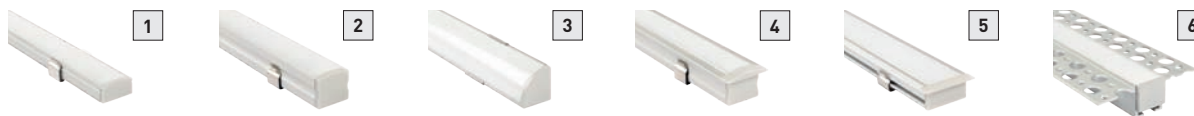

ACCESSORIES 2m PROFILE WITH DIFFUSER REFERENCES
REFERENCIAS ACCESORIOS PERFIL CON DIFUSOR 2m

7269921/C02	Anodized aluminum profile + PC Opal diffuser (2m)	Perfil de aluminio anodizado + Difusor PC Opal (2m)	1
7269951	2 end caps, 1 with hole, 1 without hole	2 Tapas finales, 1 con agujero, 1 sin agujero	
7269981	4 stainless steel mounting clips	4 Clips de montaje inox	
7269922/C02	Anodized aluminum profile + PC Opal diffuser (2m)	Perfil de aluminio anodizado + Difusor PC Opal (2m)	2
7269952	2 end caps, 1 with hole, 1 without hole	2 Tapas finales, 1 con agujero, 1 sin agujero	
7269982	4 stainless steel mounting clips	4 Clips de montaje inox	
7269923/C02	Anodized aluminum profile + PC Opal diffuser (2m)	Perfil de aluminio anodizado + Difusor PC Opal (2m)	3
7269953	2 end caps, 1 with hole, 1 without hole	2 Tapas finales, 1 con agujero, 1 sin agujero	
7269983	4 stainless steel mounting clips	4 Clips de montaje inox	
7269924/C02	Anodized aluminum profile + PC Opal diffuser (2m)	Perfil de aluminio anodizado + Difusor PC Opal (2m)	4
7269954	2 end caps, 1 with hole, 1 without hole	2 Tapas finales, 1 con agujero, 1 sin agujero	
7269984	4 stainless steel mounting clips	4 Clips de montaje inox	
7269925/C02	Anodized aluminum profile + PC Opal diffuser (2m)	Perfil de aluminio anodizado + Difusor PC Opal (2m)	5
7269955	2 end caps, 1 with hole, 1 without hole	2 Tapas finales, 1 con agujero, 1 sin agujero	
7269985	4 stainless steel mounting clips	4 Clips de montaje inox	
7269926/C02	Anodized aluminum profile + PC Opal diffuser (2m)	Perfil de aluminio anodizado + Difusor PC Opal (2m)	6
7269956	2 end caps, 1 with hole, 1 without hole	2 Tapas finales, 1 con agujero, 1 sin agujero