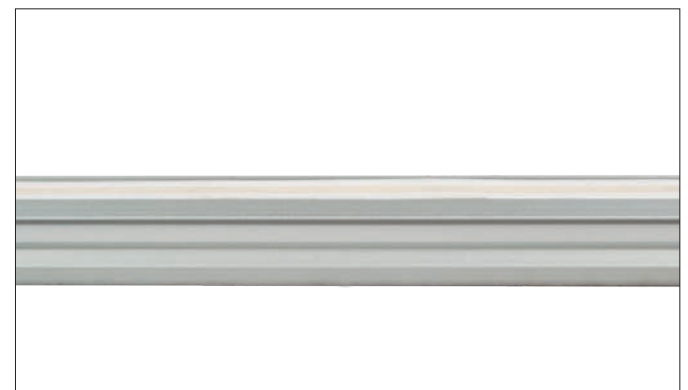

LINEAR FLEX® DIFFUSE

3 MacAdam

- Cove lighting and outdoor application (IP67)
 - Uniform and comfortable light in only 4 mm thickness
 - High visual comfort thanks to its milky silicone body
 - Small dimensions, super slim 4mm
 - Up to 1300lm/m
 - CRI>90 & 3 MacAdam: color quality and stability
 - Dimmable flexible strip
 - It can be cut on size at site
 - Accessories: aluminum profile and quick connectors
- Iluminación de foseados y aplicaciones de exterior (IP67)
 - Luz uniforme y confortable con 4mm de espesor
 - Alto confort visual gracias a su cuerpo opal de silicona
 - Reducidas dimensiones, super slim 4mm
 - Hasta 1300lm/m
 - CRI>90 & 3 MacAdam: calidad y estabilidad de los colores
 - Tiras flexibles dimerizables
 - Se puede cortar a medida en la obra
 - Perfiles de aluminio y conectores rápidos como accesorios

SPECIFICATIONS
CARACTERÍSTICAS

Linear Flex® Diffuse IP67

Versión	Color (K)	Bin (±K)	CRI*	lm/m (lm)	lm/W (lm)	Nº de LEDs/m	Distancia LEDs (mm)	Unidad Corte (mm)	W/bobina (W)	Longitud (m)	Anchura (mm)	IP	Referencia
14,4 W/m	2700K	50	>90	1100 lm	76	280	3,6	25	72W	5m	12	67	7265023/90/2K7
	3000K	75		1150 lm	80								7265023/90/3K
	4000K	125		1300 lm	90								7265023/90/4K

TopFlex

IP67 Waterproof
Impermeable IP67

Minimalist design Super Slim 4mm
Diseño minimalista Super Slim 4mm

Color temperature conform to **ANSI C78.377A**.
Temperatura de color según normativa **ANSI C78.377A**.