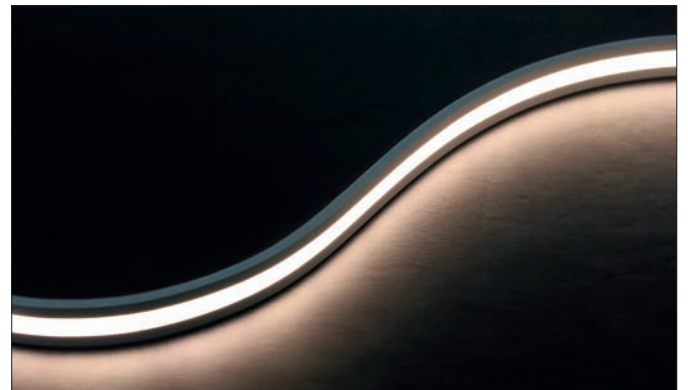

LINEAR FLEX® DIFFUSE

3 MacAdam

- Cove lighting and outdoor application (IP67)
 - Uniform and comfortable light in only 4 mm thickness
 - High visual comfort thanks to its milky silicone body
 - Small dimensions, super slim 4mm
 - Up to 1300lm/m
 - CRI>90 & 3 MacAdam: color quality and stability
 - Dimmable flexible strip
 - It can be cut on size at site
 - Accessories: aluminum profile and quick connectors
- Iluminación de foseados y aplicaciones de exterior (IP67)
 - Luz uniforme y confortable con 4mm de espesor
 - Alto confort visual gracias a su cuerpo opal de silicona
 - Reducidas dimensiones, super slim 4mm
 - Hasta 1300lm/m
 - CRI>90 & 3 MacAdam: calidad y estabilidad de los colores
 - Tiras flexibles dimerizables
 - Se puede cortar a medida en la obra
 - Perfiles de aluminio y conectores rápidos como accesorios

SPECIFICATIONS
CARACTERÍSTICAS

Linear Flex® Diffuse IP67

Versión	Color (K)	Bin (±K)	CRI*	lm/m (lm)	lm/W (lm)	Nº de LEDs/m	Distancia LEDs (mm)	Unidad Corte (mm)	W/bobina (W)	Longitud (m)	Anchura (mm)	IP	Referencia
14,4 W/m	2700K	50	>90	1100 lm	76	280	3,6	25	72W	5m	12	67	7265023/90/2K7
	3000K	75		1150 lm	80								7265023/90/3K
	4000K	125		1300 lm	90								7265023/90/4K

TopFlex

IP67 Waterproof
Impermeable IP67

Minimalist design Super Slim 4mm
Diseño minimalista Super Slim 4mm

Color temperature conform to **ANSI C78.377A**.
Temperatura de color según normativa **ANSI C78.377A**.