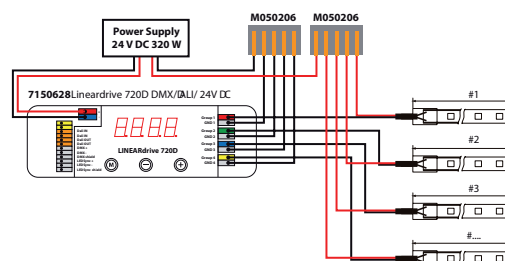

MONOCOLOR DIMERIZABLE MONOCOLOR DIMMABLE