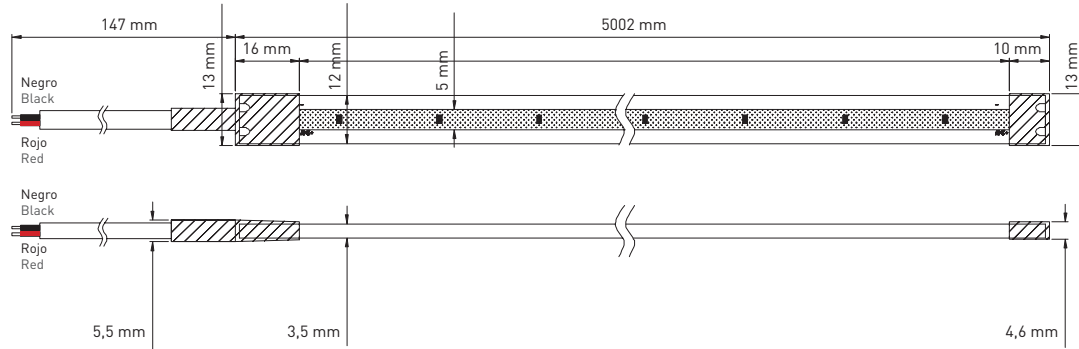

LINEAR FLEX DIFFUSE®

3 MacAdam

MEASURES MEDIDAS