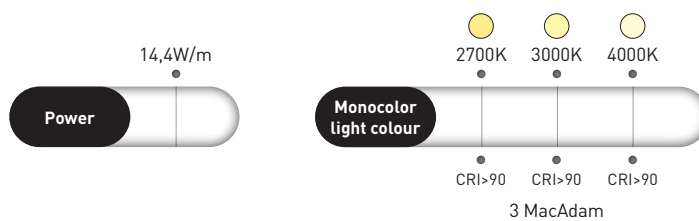

LINEAR FLEX® DIFFUSE

3 MacAdam

- Cove lighting and outdoor application (IP67)
 - Uniform and comfortable light in only 4 mm thickness
 - High visual comfort thanks to its milky silicone body
 - Small dimensions, super slim 4mm
 - Up to 1300lm/m
 - CRI>90 & 3 MacAdam: color quality and stability
 - Dimmable flexible strip
 - It can be cut on size at site
 - Accessories: aluminum profile and quick connectors
- Iluminación de foseados y aplicaciones de exterior (IP67)
 - Luz uniforme y confortable con 4mm de espesor
 - Alto confort visual gracias a su cuerpo opal de silicona
 - Reducidas dimensiones, super slim 4mm
 - Hasta 1300lm/m
 - CRI>90 & 3 MacAdam: calidad y estabilidad de los colores
 - Tiras flexibles dimerizables
 - Se puede cortar a medida en la obra
 - Perfiles de aluminio y conectores rápidos como accesorios

SPECIFICATIONS
CARACTERÍSTICAS

Linear Flex® Diffuse IP67

Versión	Color (K)	Bin (±K)	CRI*	lm/m (lm)	lm/W (lm)	Nº de LEDs/m	Distancia LEDs (mm)	Unidad Corte (mm)	W/bobina (W)	Longitud (m)	Anchura (mm)	IP	Referencia
14,4 W/m	2700K	50	>90	1100 lm	76	280	3,6	25	72W	5m	12	67	7265023/90/2K7
	3000K	75		1150 lm	80								7265023/90/3K
	4000K	125		1300 lm	90								7265023/90/4K

TopFlex

IP67 Waterproof
Impermeable IP67

Minimalist design Super Slim 4mm
Diseño minimalista Super Slim 4mm

Color temperature conform to **ANSI C78.377A**.
Temperatura de color según normativa **ANSI C78.377A**.