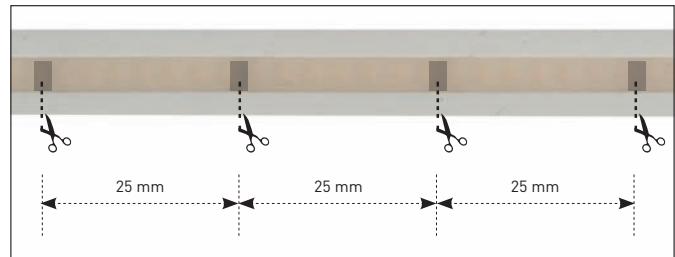

DETAILS DETALLES

3M adhesive tape
Cinta adhesiva 3M

Cut every 25 mm at the black point
Cortar cada 25 mm en el punto negro

ACCESSORIES 2m PROFILE WITH DIFFUSER
ACCESORIOS PERFIL CON DIFUSOR 2m

		Measures Profile (mm)	Mounting type	Strips width LED (mm)	Description	Reference
		17x9x2000	Surface Superficie	máx 12,5	Anodized aluminum profile + PC Opal diffuser (2m) Perfil de aluminio anodizado + Difusor PC Opal (2m)	7269921/C02
					2 end caps, 1 with hole, 1 without hole 2 Tapas finales, 1 con agujero, 1 sin agujero	7269951
					4 stainless steel mounting clips 4 Clips de montaje inox	7269981
		17x15x2000	Surface Superficie	máx 12,5	Anodized aluminum profile + PC Opal diffuser (2m) Perfil de aluminio anodizado + Difusor PC Opal (2m)	7269922/C02
					2 end caps, 1 with hole, 1 without hole 2 Tapas finales, 1 con agujero, 1 sin agujero	7269952
					4 stainless steel mounting clips 4 Clips de montaje inox	7269982
		16x16x2000	Surface Superficie	máx 12	Anodized aluminum profile + PC Opal diffuser (2m) Perfil de aluminio anodizado + Difusor PC Opal (2m)	7269923/C02
					2 end caps, 1 with hole, 1 without hole 2 Tapas finales, 1 con agujero, 1 sin agujero	7269953
					4 stainless steel mounting clips 4 Clips de montaje inox	7269983
		23x15x2000	Recessed Empotrado	máx 12,5	Anodized aluminum profile + PC Opal diffuser (2m) Perfil de aluminio anodizado + Difusor PC Opal (2m)	7269924/C02
					2 end caps, 1 with hole, 1 without hole 2 Tapas finales, 1 con agujero, 1 sin agujero	7269954
					4 stainless steel mounting clips 4 Clips de montaje inox	7269984
		27x11x2000	Recessed and walkable Empotrado y pisable	máx 12,5	Anodized aluminum profile + PC Opal diffuser (2m) Perfil de aluminio anodizado + Difusor PC Opal (2m)	7269925/C02
					2 end caps, 1 with hole, 1 without hole 2 Tapas finales, 1 con agujero, 1 sin agujero	7269955
					4 stainless steel mounting clips 4 Clips de montaje inox	7269985
		55x16x2000	Trimless	máx 12,5	Anodized aluminum profile + PC Opal diffuser (2m) Perfil de aluminio anodizado + Difusor PC Opal (2m)	7269926/C02
					2 end caps, 1 with hole, 1 without hole 2 Tapas finales, 1 con agujero, 1 sin agujero	7269956