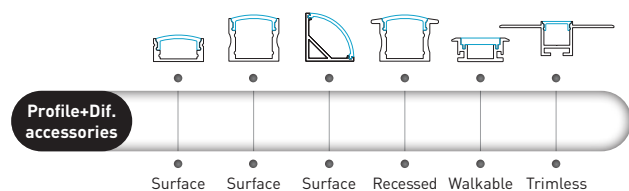

LINEAR FLEX® DIFFUSE

3 MacAdam

- Cove lighting and outdoor application (IP67)
 - Uniform and comfortable light in only 4 mm thickness
 - High visual comfort thanks to its milky silicone body
 - Small dimensions, super slim 4mm
 - Up to 1300lm/m
 - CRI>90 & 3 MacAdam: color quality and stability
 - Dimmable flexible strip
 - It can be cut on size at site
 - Accessories: aluminum profile and quick connectors
- Iluminación de foseados y aplicaciones de exterior (IP67)
 - Luz uniforme y confortable con 4mm de espesor
 - Alto confort visual gracias a su cuerpo opal de silicona
 - Reducidas dimensiones, super slim 4mm
 - Hasta 1300lm/m
 - CRI>90 & 3 MacAdam: calidad y estabilidad de los colores
 - Tiras flexibles dimerizables
 - Se puede cortar a medida en la obra
 - Perfiles de aluminio y conectores rápidos como accesorios

SPECIFICATIONS
CARACTERÍSTICAS

Linear Flex® Diffuse IP67

Versión	Color (K)	Bin (±K)	CRI*	lm/m (lm)	lm/W (lm)	Nº de LEDs/m	Distancia LEDs (mm)	Unidad Corte (mm)	W/bobina (W)	Longitud (m)	Anchura (mm)	IP	Referencia
14,4 W/m	2700K	50	>90	1100 lm	76	280	3,6	25	72W	5m	12	67	7265023/90/2K7
	3000K	75		1150 lm	80								7265023/90/3K
	4000K	125		1300 lm	90								7265023/90/4K

TopFlex

IP67 Waterproof
Impermeable IP67

Minimalist design Super Slim 4mm
Diseño minimalista Super Slim 4mm

Color temperature conform to **ANSI C78.377A**.
Temperatura de color según normativa **ANSI C78.377A**.

Below you see the maximum reels which can be connected in parallel to the LINEARdrive 720 (PSU 24 V DC - 320W).
Maximum 5 m from the power supply to the first reel connection.

Ver tabla adjunta para número máximo de bobinas conectadas en paralelo a LINEARdrive 720 (PSU 24 V DC - 320W).
Máximo 5 m desde la fuente de alimentación a la primera bobina.