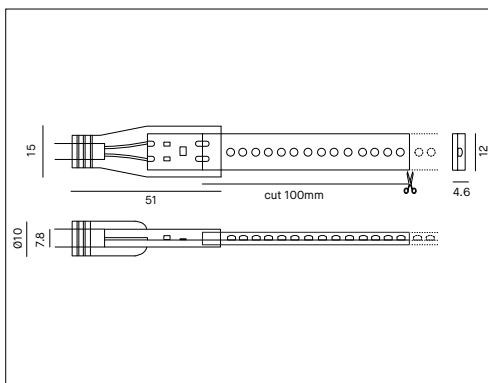

70220

Striscia LED flessibile IP65

Per maggiori informazioni visita www.nobile.it

Voci di capitolato

Striscia LED IP65 flessibile. LED monocromatici montati su circuito flessibile bianco in un tubo in silicone trasparente con nastro biadesivo 3M sul retro. Lunghezza 5.000mm, 20.000mm, 50.000mm tagliabile ogni 100mm (disponibili tappi di chiusura IP). CRI80, 140 LEDs/m, 120° fascio di luce per un risultato uniforme e senza interruzione di luce. Curvatura orizzontale, raggio min. 60mm. Installazione con clips o su profilo in alluminio da ordinare separatamente. 220-230V 50/60Hz.

Montaggio	Tipo di prodotto	Striscia LED flessibile per esterni				
	Tipo di installazione	Illuminazione in cornice, insegne luminose, Illuminazione d'accento, illuminazione di facciata, profili in alluminio				
Dimensione	Lunghezza	5000mm, 20.000mm, 50.000mm				
	Profondità	12mm				
	Altezza	4.6mm				
	N. di tagli	50 (5.000mm), 200 (20.000mm), 500 (50.000mm)				
	Lunghezza per taglio	100mm				
	LEDs/m	140				
	LEDs/bobina	700 (5.000mm), 2800 (20.000mm), 7000 (50.000mm)				
Dati elettrici	LED	2835				
	Potenza/m	11W				
	Potenza	55W (5.000mm), 220W (20.000mm), 550W (50.000mm)				
	Tensione di esercizio	220-230V 50/60Hz				
Dati fotometrici	Temperatura di colore CCT	3000K				4000K
	Flusso luminoso nominale	70220/C/05	1300lm	70220/N/05	1400lm	5.000mm
		70220/C/20	1300lm	70220/N/20	1400lm	20.000mm
		70220/C/50	1300lm	70220/N/50	1400lm	50.000mm
	Flusso luminoso reale	70220/C/05	1073lm	70220/N/05	1157lm	5.000mm
		70220/C/20	1073lm	70220/N/20	1157lm	20.000mm
		70220/C/50	1073lm	70220/N/50	1157lm	50.000mm
	Indice di resa cromatica CRI	>80				
	SDCM	3				
	Fascio di luce	120°				
LED Lifetime	50.000 h					
Luce e flessibilità	Distribuzione della luce	Un lato				
	Tipo di curvatura	Orizzontale				
	Raggio di curvatura massimo	60mm				
Garanzia	Garanzia	3 anni				
Norme	Conformità alle norme	EN60598-1, EN60598-2-21, EN62471, EN62493, EN61000-3-2, EN61000-3-3, EN61547, EN55015				