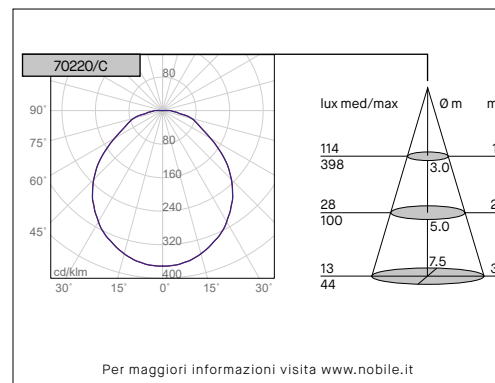

70220

Striscia LED flessibile IP65

Per maggiori informazioni visita www.nobile.it

Voci di capitolato

Striscia LED IP65 flessibile. LED monocromatici montati su circuito flessibile bianco in un tubo in silicone trasparente con nastro biadesivo 3M sul retro. Lunghezza 5.000mm, 20.000mm, 50.000mm tagliabile ogni 100mm (disponibili tappi di chiusura IP). CRI80, 140 LEDs/m, 120° fascio di luce per un risultato uniforme e senza interruzione di luce. Curvatura orizzontale, raggio min. 60mm. Installazione con clips o su profilo in alluminio da ordinare separatamente. 220-230V 50/60Hz.

Montaggio	Tipo di prodotto	Striscia LED flessibile per esterni				
	Tipo di installazione	Illuminazione in cornice, insegne luminose, Illuminazione d'accento, illuminazione di facciata, profili in alluminio				
Dimensione	Lunghezza	5000mm, 20.000mm, 50.000mm				
	Profondità	12mm				
	Altezza	4.6mm				
	N. di tagli	50 (5.000mm), 200 (20.000mm), 500 (50.000mm)				
	Lunghezza per taglio	100mm				
	LEDs/m	140				
	LEDs/bobina	700 (5.000mm), 2800 (20.000mm), 7000 (50.000mm)				
Dati elettrici	LED	2835				
	Potenza/m	11W				
	Potenza	55W (5.000mm), 220W (20.000mm), 550W (50.000mm)				
	Tensione di esercizio	220-230V 50/60Hz				
Dati fotometrici	Temperatura di colore CCT	3000K				4000K
	Flusso luminoso nominale	70220/C/05	1300lm	70220/N/05	1400lm	5.000mm
		70220/C/20	1300lm	70220/N/20	1400lm	20.000mm
		70220/C/50	1300lm	70220/N/50	1400lm	50.000mm
	Flusso luminoso reale	70220/C/05	1073lm	70220/N/05	1157lm	5.000mm
		70220/C/20	1073lm	70220/N/20	1157lm	20.000mm
		70220/C/50	1073lm	70220/N/50	1157lm	50.000mm
	Indice di resa cromatica CRI	>80				
	SDCM	3				
	Fascio di luce	120°				
LED Lifetime	50.000 h					
Luce e flessibilità	Distribuzione della luce	Un lato				
	Tipo di curvatura	Orizzontale				
	Raggio di curvatura massimo	60mm				
Garanzia	Garanzia	3 anni				
Norme	Conformità alle norme	EN60598-1, EN60598-2-21, EN62471, EN62493, EN61000-3-2, EN61000-3-3, EN61547, EN55015				