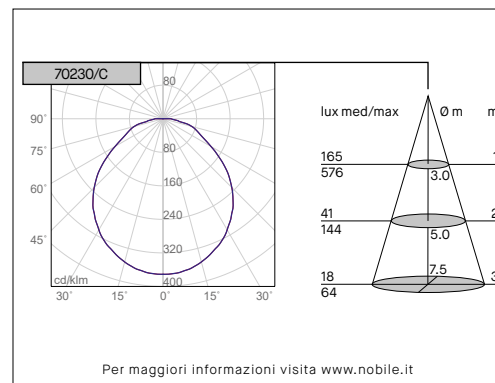

70230

Striscia LED flessibile IP65

Voci di capitolato

Striscia LED IP65 flessibile. LED monocromatici montati su circuito flessibile bianco in un tubo in silicone trasparente con nastro biadesivo 3M sul retro. Lunghezza 5.000mm, 20.000mm, 50.000mm tagliabile ogni 100mm (disponibili tappi di chiusura IP). CRI80, 140 LEDs/m, 120° fascio di luce per un risultato uniforme e senza interruzione di luce. Curvatura verticale, raggio min. 60mm. Installazione con clips o su profilo in alluminio da ordinare separatamente. 220-230V 50/60Hz.