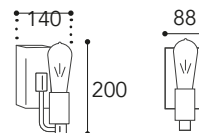

3382.1

Piastra di fissaggio
Fixing plate

3382.

3392.1

3392.AR

3381.AR

3381.1

Piastra di fissaggio
Fixing plate

3381.

- AR
- NA
- 1
- 5
- ...

3392.

- AR
- NA
- 1
- 5
- ...

i pag. 10 - 12

CE
IP20 - E27

⚡
Max Watt
52

💡
Lampadina a LED
non inclusa
Led bulb not included