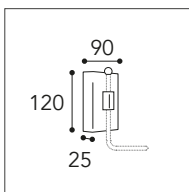

3385.AR

3385.NA

3385.1

Piastra di fissaggio
Fixing plate

i pag. 10 - 12

CE
IP20 - E27

52
Max Watt

Lampadina a LED non inclusa
Led bulb not included