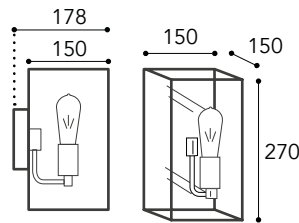

3385.AR

3385.NA

3385.1

Piastra di fissaggio
Fixing plate

i pag. 10 - 12

CE
IP20 - E27

52
Max Watt

Lampadina a LED non inclusa
Led bulb not included