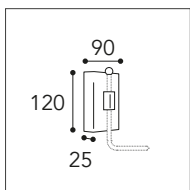

Piastra di fissaggio
Fixing plate