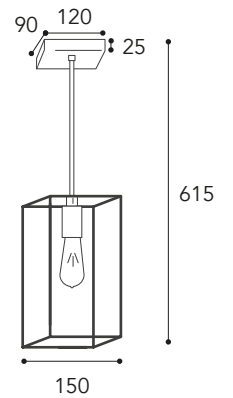

3391.1

3391.AR

3391.5

3388.1

3388.NA

pag. 10 - 12

CE
IP20 - E27

Max Watt
52