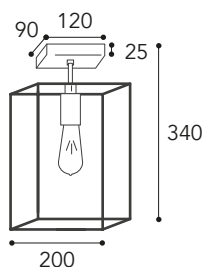

3383.AR

3383.1

3383.

3394.1

3394.AR

i pag. 10 - 12

CE
IP20 - E27

⚡
Max Watt
52