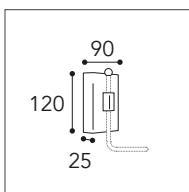

Piastra di fissaggio
Fixing plate