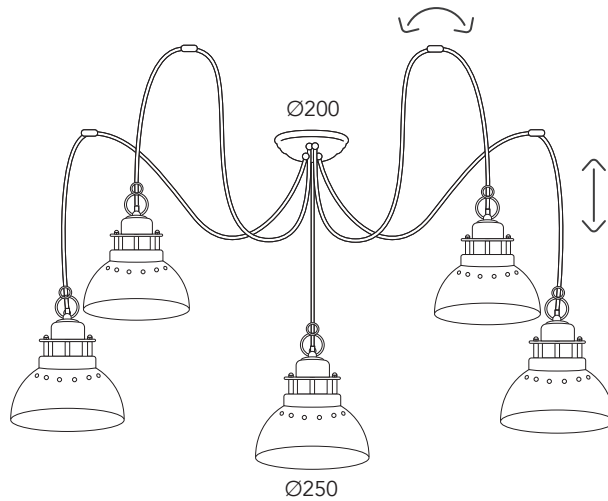

Max Watt
52

Lampadina a LED
non inclusa
Led bulb not included

A++E
Classe efficienza
energetica

Energy efficiency classes

Finiture/Finishing:

.AR .BA

4035.  AR
BA

4036.5L.AR

**A richiesta:
On request:**

Cavo con lunghezza personalizzata e con più luci

Custom cable length or with more lights

4036.4L.	4036.6L.
4036.7L.	4036.8L.
4036.9L.	4036.10L.

Per 6 e più punti luce
For 6 light and more

4036.5L.

Cavo/Cable 1500 mm

RM1942

Regolazione altezza
Hight adjustment

CE
IP20 - E27

Max Watt
52

Lampadina a LED
non inclusa
Led bulb not included

A++E
Classe efficienza
energetica
Energy efficiency classes