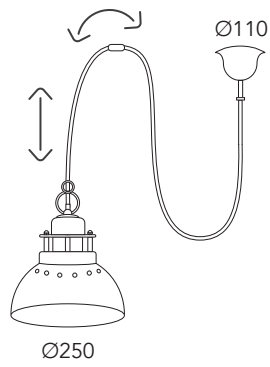

Max Watt
52

Lampadina a LED
non inclusa
Led bulb not included

A++E
Classe efficienza
energetica

Energy efficiency classes

Finiture/Finishing:

.AR .BA

4035.  AR
BA

4036.5L.AR

**A richiesta:
On request:**

Cavo con lunghezza personalizzata e con più luci

Custom cable length or with more lights

4036.4L.	4036.6L.
4036.7L.	4036.8L.
4036.9L.	4036.10L.

Per 6 e più punti luce
For 6 light and more

4036.5L.

Cavo/Cable 1500 mm

RM1942

Regolazione altezza
Hight adjustment

CE
IP20 - E27

Max Watt
52

Lampadina a LED
non inclusa
Led bulb not included

A++E
Classe efficienza
energetica
Energy efficiency classes