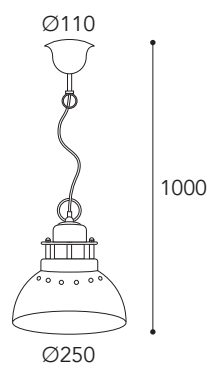

4030.AR

4030. AR
BA

4031. AR
BA

4032. AR
BA

4033.AR

4033.  **AR**
BA

4034.  **AR**
BA

CE
IP20 - E27

Max Watt
52

Lampadina a LED
non inclusa
Led bulb not included

A++E
Classe efficienza
energetica

Energy efficiency classes

Finiture/Finishing:

.AR .BA

4035.  AR
BA

4036.5L.AR

**A richiesta:
On request:**

Cavo con lunghezza personalizzata e con più luci

Custom cable length or with more lights

4036.4L.	4036.6L.
4036.7L.	4036.8L.
4036.9L.	4036.10L.

Per 6 e più punti luce
For 6 light and more

4036.5L.

Cavo/Cable 1500 mm

RM1942

Regolazione altezza
Hight adjustment

CE
IP20 - E27

Max Watt
52

Lampadina a LED
non inclusa
Led bulb not included

A++E
Classe efficienza
energetica
Energy efficiency classes