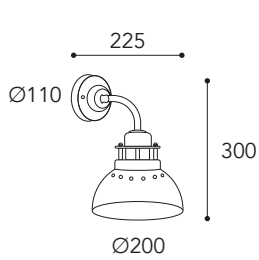

4030.AR

4030. AR
BA

4031. AR
BA

4032. AR
BA

4033.AR

4033.  **AR**
BA

4034.  **AR**
BA

CE
IP20 - E27

Max Watt
52

Lampadina a LED
non inclusa
Led bulb not included

A++E
Classe efficienza
energetica

Energy efficiency classes

Finiture/Finishing:

.AR .BA

4035.  AR
BA

4036.5L.AR

4036.5L.

Cavo/Cable 1500 mm

RM1942

Regolazione altezza
Hight adjustment

CE
IP20 - E27

Max Watt
52

Lampadina a LED
non inclusa
Led bulb not included

A++E
Classe efficienza
energetica
Energy efficiency classes