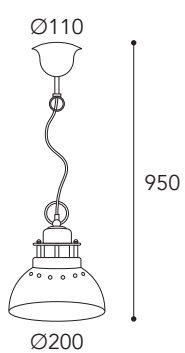

4030.AR

4030. AR
BA

4031. AR
BA

4032. AR
BA

4033.AR

4033.  **AR**
BA

4034.  **AR**
BA

CE
IP20 - E27

Max Watt
52

Lampadina a LED
non inclusa
Led bulb not included

A++E
Classe efficienza
energetica

Energy efficiency classes

Finiture/Finishing:

.AR .BA

4035.  AR
BA

4036.5L.AR

**A richiesta:
On request:**

Cavo con lunghezza personalizzata e con più luci

Custom cable length or with more lights

4036.4L.	4036.6L.
4036.7L.	4036.8L.
4036.9L.	4036.10L.

Per 6 e più punti luce
For 6 light and more

4036.5L.

Cavo/Cable 1500 mm

RM1942

Regolazione altezza
Hight adjustment

CE
IP20 - E27

Max Watt
52

Lampadina a LED
non inclusa
Led bulb not included

A++E
Classe efficienza
energetica
Energy efficiency classes