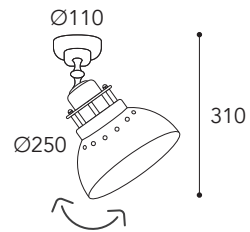

4030.AR

4030. AR
BA

4031. AR
BA

4032. AR
BA

4033.AR

4033.  **AR**
BA

4034.  **AR**
BA

CE
IP20 - E27

Max Watt
52

Lampadina a LED
non inclusa
Led bulb not included

A++E
Classe efficienza
energetica

Energy efficiency classes

Finiture/Finishing:

.AR .BA

4035.  AR
BA

4036.5L.AR

4036.5L.

Cavo/Cable 1500 mm

RM1942

Regolazione altezza
Hight adjustment

CE
IP20 - E27

Max Watt
52

Lampadina a LED
non inclusa
Led bulb not included

A++E
Classe efficienza
energetica
Energy efficiency classes