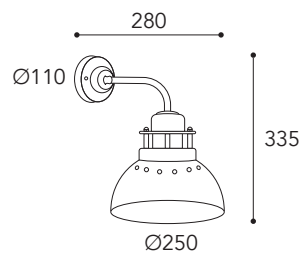

4030.AR

4030. AR
BA

4031. AR
BA

4032. AR
BA

4033.AR

4033.  **AR**
BA

4034.  **AR**
BA

CE
IP20 - E27

Max Watt
52

Lampadina a LED
non inclusa
Led bulb not included

A++E
Classe efficienza
energetica

Energy efficiency classes

Finiture/Finishing:

.AR .BA

4035.  AR
BA

4036.5L.AR

4036.5L.

Cavo/Cable 1500 mm

RM1942

Regolazione altezza
Hight adjustment

CE
IP20 - E27

Max Watt
52

Lampadina a LED
non inclusa
Led bulb not included

A++E
Classe efficienza
energetica
Energy efficiency classes