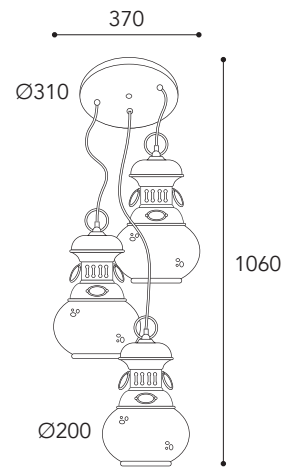

1602. AR
BA
A

1603. AR
BA
A

CE
IP20 - E27

⚡
Max Watt
52

💡
Lampadina a LED
non inclusa
Led bulb not included

A++E
Classe efficienza
energetica
Energy efficiency classes

1639.AR

1645.AR

1644. AR
BA
A

1645. AR
BA
A

CE
IP20 - E27

⚡
Max Watt
52

Lampadina a LED
non inclusa
Led bulb not included

A++E

Classe efficienza
energetica
Energy efficiency classes

Finiture/Finishing:

1643.5L.

AR
BA
NA
A

Cavo/Cable 1500 mm

1646.5L.AR

**A richiesta:
On request:**

Cavo con lunghezza personalizzata e con più luci

Custom cable length or with more lights

1646.4L. 1646.6L.

1646.7L. 1646.8L.

1646.9L. 1646.10L.

Per 6 e più punti luce
For 6 light and more

1646.5L.

Cavo/Cable 1500 mm

RM1942

Regolazione altezza
Height adjustment

CE
IP20 - E27