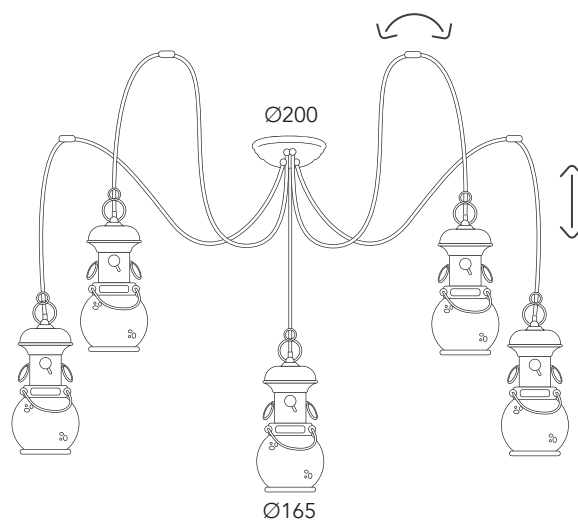

.AR .BA .A

1643.5L.AR

A richiesta:
On request:

Cavo con lunghezza personalizzata e con più luci

Custom cable length or with more lights

1643.4L.	1643.6L.
1643.7L.	1643.8L.
1643.9L.	1643.10L.

Per 6 e più punti luce
For 6 light and more

1643.5L.

AR
BA
NA
A

Cavo/Cable 1500 mm

1646.5L.AR

**A richiesta:
On request:**

Cavo con lunghezza personalizzata e con più luci

Custom cable length or with more lights

1646.4L. 1646.6L.

1646.7L. 1646.8L.

1646.9L. 1646.10L.

Per 6 e più punti luce
For 6 light and more

1646.5L.

Cavo/Cable 1500 mm

RM1942

Regolazione altezza
Height adjustment

CE
IP20 - E27