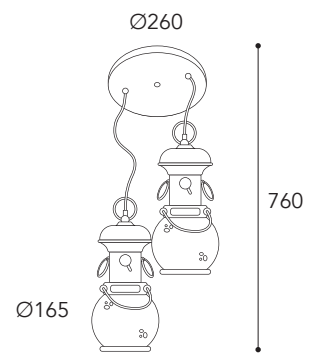

1602. AR
BA
A

1603. AR
BA
A

CE
IP20 - E27

⚡
Max Watt
52

💡
Lampadina a LED
non inclusa
Led bulb not included

A++E
Classe efficienza
energetica
Energy efficiency classes

1639.AR

1645.AR

1644. AR
BA
A

1645. AR
BA
A

CE
IP20 - E27

⚡
Max Watt
52

Lampadina a LED
non inclusa
Led bulb not included

A++E

Classe efficienza
energetica
Energy efficiency classes

Finiture/Finishing:

1643.5L.

AR
BA
NA
A

Cavo/Cable 1500 mm

1646.5L.AR

**A richiesta:
On request:**

Cavo con lunghezza personalizzata e con più luci

Custom cable length or with more lights

1646.4L. 1646.6L.

1646.7L. 1646.8L.

1646.9L. 1646.10L.

Per 6 e più punti luce
For 6 light and more

1646.5L.

Cavo/Cable 1500 mm

RM1942

Regolazione altezza
Height adjustment

CE
IP20 - E27