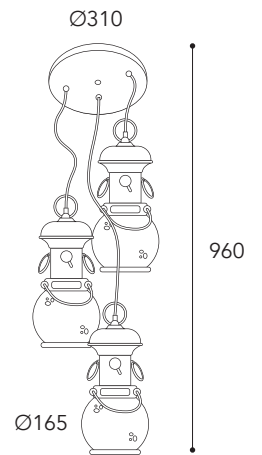

1643.5L.

AR
BA
NA
A

Cavo/Cable 1500 mm

1646.5L.AR

**A richiesta:
On request:**

Cavo con lunghezza personalizzata e con più luci

Custom cable length or with more lights

1646.4L. 1646.6L.

1646.7L. 1646.8L.

1646.9L. 1646.10L.

Per 6 e più punti luce
For 6 light and more

1646.5L.

Cavo/Cable 1500 mm

RM1942

Regolazione altezza
Height adjustment

CE
IP20 - E27

⚡
Max Watt
52

💡
Lampadina a LED
non inclusa
Led bulb not included

A++E

Classe efficienza
energetica
Energy efficiency classes

1641.AR

1648.AR

1647. AR
BA
A

1648. AR
BA
A

CE
IP20 - E27

⚡
Max Watt
52

💡
Lampadina a LED
non inclusa
Led bulb not included

A++E
Classe efficienza
energetica
Energy efficiency classes