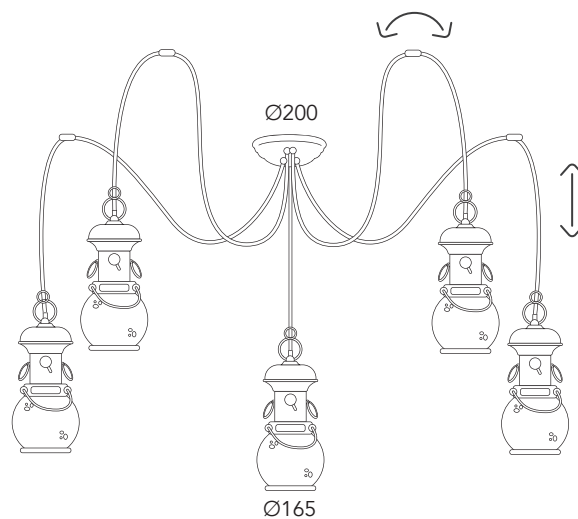

.AR .BA .A

1643.5L.AR

A richiesta:
On request:

Cavo con lunghezza personalizzata e con più luci

Custom cable length or with more lights

1643.4L.	1643.6L.
1643.7L.	1643.8L.
1643.9L.	1643.10L.

Per 6 e più punti luce
For 6 light and more

1643.5L.

AR
BA
NA
A

Cavo/Cable 1500 mm

1646.5L.AR

**A richiesta:
On request:**

Cavo con lunghezza personalizzata e con più luci

Custom cable length or with more lights

1646.4L. 1646.6L.

1646.7L. 1646.8L.

1646.9L. 1646.10L.

Per 6 e più punti luce
For 6 light and more

1646.5L.

Cavo/Cable 1500 mm

RM1942

Regolazione altezza
Height adjustment

CE
IP20 - E27