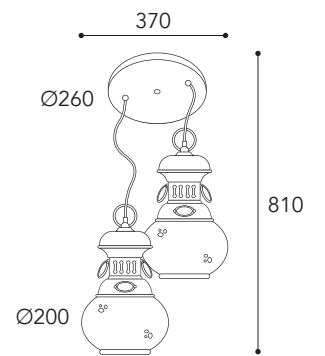

1602. AR
BA
A

1603. AR
BA
A

CE
IP20 - E27

⚡
Max Watt
52

💡
Lampadina a LED
non inclusa
Led bulb not included

A++E
Classe efficienza
energetica
Energy efficiency classes

1639.AR

1645.AR

1644. AR
BA
A

1645. AR
BA
A

CE
IP20 - E27

⚡
Max Watt
52

Lampadina a LED
non inclusa
Led bulb not included

A++E

Classe efficienza
energetica
Energy efficiency classes

Finiture/Finishing:

1643.5L.

AR
BA
NA
A

Cavo/Cable 1500 mm

1646.5L.AR

**A richiesta:
On request:**

Cavo con lunghezza personalizzata e con più luci

Custom cable length or with more lights

1646.4L. 1646.6L.

1646.7L. 1646.8L.

1646.9L. 1646.10L.

Per 6 e più punti luce
For 6 light and more

1646.5L.

Cavo/Cable 1500 mm

RM1942

Regolazione altezza
Height adjustment

CE
IP20 - E27