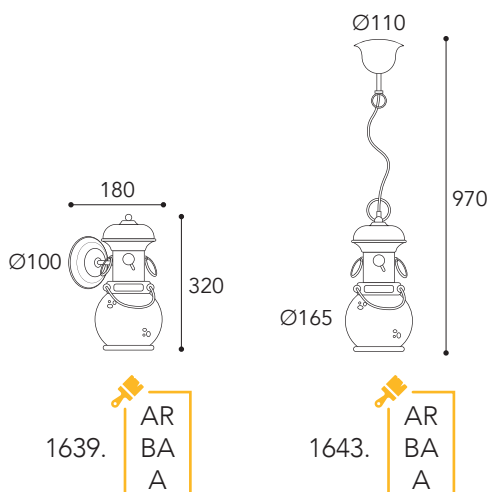

1602. AR
BA
A

1603. AR
BA
A

CE
IP20 - E27

⚡
Max Watt
52

💡
Lampadina a LED
non inclusa
Led bulb not included

A++E
Classe efficienza
energetica
Energy efficiency classes

1639.AR

1645.AR

1644. AR
BA
A

1645. AR
BA
A

CE
IP20 - E27

⚡
Max Watt
52

Lampadina a LED
non inclusa
Led bulb not included

A++E

Classe efficienza
energetica
Energy efficiency classes

Finiture/Finishing:

1643.5L.

AR
BA
NA
A

Cavo/Cable 1500 mm

1646.5L.AR

**A richiesta:
On request:**

Cavo con lunghezza personalizzata e con più luci

Custom cable length or with more lights

1646.4L. 1646.6L.

1646.7L. 1646.8L.

1646.9L. 1646.10L.

Per 6 e più punti luce
For 6 light and more

1646.5L.

Cavo/Cable 1500 mm

RM1942

Regolazione altezza
Height adjustment

CE
IP20 - E27