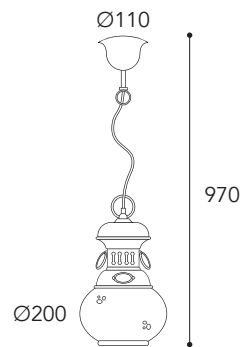

1604.AR

1598.

AR
BA
A

1601.

AR
BA
A

1604.

AR
BA
A

1603.AR

1602. AR
BA
A

1603. AR
BA
A

CE
IP20 - E27

⚡
Max Watt
52

💡
Lampadina a LED
non inclusa
Led bulb not included

A++E
Classe efficienza
energetica
Energy efficiency classes

1639.AR

1645.AR

1644. AR
BA
A

1645. AR
BA
A

CE
IP20 - E27

⚡
Max Watt
52

Lampadina a LED
non inclusa
Led bulb not included

A++E

Classe efficienza
energetica
Energy efficiency classes

Finiture/Finishing:

1646.7L. 1646.8L.

1646.9L. 1646.10L.

Per 6 e più punti luce
For 6 light and more

1646.5L.

Cavo/Cable 1500 mm

RM1942

Regolazione altezza
Height adjustment

CE
IP20 - E27