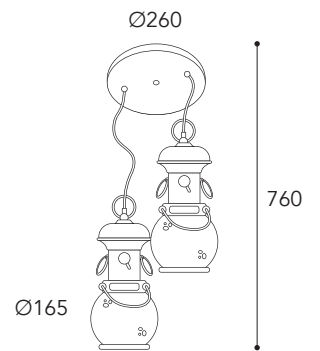

1643.5L.

AR
BA
NA
A

Cavo/Cable 1500 mm

1646.5L.AR

**A richiesta:
On request:**

Cavo con lunghezza personalizzata e con più luci

Custom cable length or with more lights

1646.4L. 1646.6L.

1646.7L. 1646.8L.

1646.9L. 1646.10L.

Per 6 e più punti luce
For 6 light and more

1646.5L.

Cavo/Cable 1500 mm

RM1942

Regolazione altezza
Height adjustment

CE
IP20 - E27

⚡
Max Watt
52

💡
Lampadina a LED
non inclusa
Led bulb not included

A++E

Classe efficienza
energetica
Energy efficiency classes

1641.AR

1648.AR

1647. AR
BA
A

1648. AR
BA
A

CE
IP20 - E27

⚡
Max Watt
52

💡
Lampadina a LED
non inclusa
Led bulb not included

A++E
Classe efficienza
energetica
Energy efficiency classes