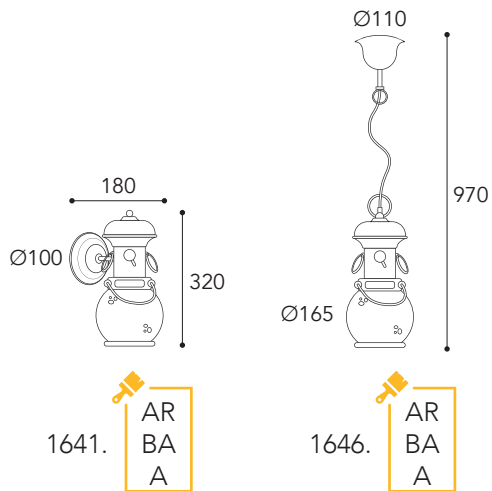

1643.5L.

AR
BA
NA
A

Cavo/Cable 1500 mm

1646.5L.AR

**A richiesta:
On request:**

Cavo con lunghezza personalizzata e con più luci

Custom cable length or with more lights

1646.4L. 1646.6L.

1646.7L. 1646.8L.

1646.9L. 1646.10L.

Per 6 e più punti luce
For 6 light and more

1646.5L.

Cavo/Cable 1500 mm

RM1942

Regolazione altezza
Height adjustment

CE
IP20 - E27

⚡
Max Watt
52

💡
Lampadina a LED
non inclusa
Led bulb not included

A++E

Classe efficienza
energetica
Energy efficiency classes

1641.AR

1648.AR

1647. AR
BA
A

1648. AR
BA
A

CE
IP20 - E27

⚡
Max Watt
52

💡
Lampadina a LED
non inclusa
Led bulb not included

A++E
Classe efficienza
energetica
Energy efficiency classes