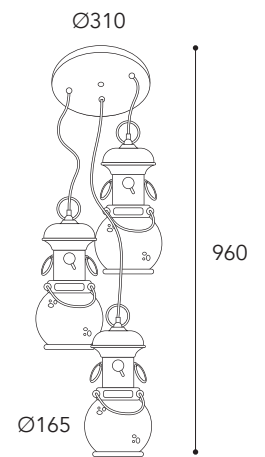

1602. AR
BA
A

1603. AR
BA
A

CE
IP20 - E27

⚡
Max Watt
52

💡
Lampadina a LED
non inclusa
Led bulb not included

A++E
Classe efficienza
energetica
Energy efficiency classes

1639.AR

1645.AR

1644. AR
BA
A

1645. AR
BA
A

CE
IP20 - E27

⚡
Max Watt
52

Lampadina a LED
non inclusa
Led bulb not included

A++E

Classe efficienza
energetica
Energy efficiency classes

Finiture/Finishing:

1643.5L.

AR
BA
NA
A

Cavo/Cable 1500 mm

1646.5L.AR

**A richiesta:
On request:**

Cavo con lunghezza personalizzata e con più luci

Custom cable length or with more lights

1646.4L. 1646.6L.

1646.7L. 1646.8L.

1646.9L. 1646.10L.

Per 6 e più punti luce
For 6 light and more

1646.5L.

Cavo/Cable 1500 mm

RM1942

Regolazione altezza
Height adjustment

CE
IP20 - E27