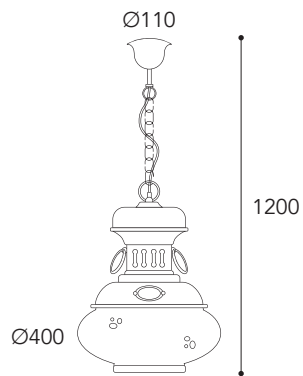

1604.AR

1598.

AR
BA
A

1601.

AR
BA
A

1604.

AR
BA
A

1603.AR

1602. AR
BA
A

1603. AR
BA
A

CE
IP20 - E27

⚡
Max Watt
52

💡
Lampadina a LED
non inclusa
Led bulb not included

A++E
Classe efficienza
energetica
Energy efficiency classes

1639.AR

1645.AR

1644. AR
BA
A

1645. AR
BA
A

CE
IP20 - E27

⚡
Max Watt
52

Lampadina a LED
non inclusa
Led bulb not included

A++E

Classe efficienza
energetica
Energy efficiency classes

Finiture/Finishing:

1643.5L.

AR
BA
NA
A

Cavo/Cable 1500 mm

1646.5L.AR

**A richiesta:
On request:**

Cavo con lunghezza personalizzata e con più luci

Custom cable length or with more lights

1646.4L. 1646.6L.