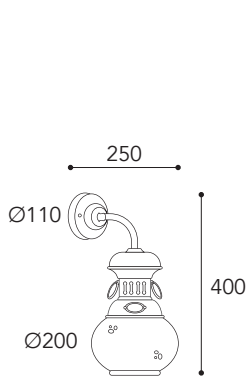

1598.

AR
BA
A

1601.

AR
BA
A

1604.

AR
BA
A