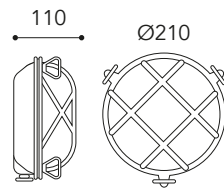

.BA

216.O

**Ottone naturale**  
**Natural brass:**  
 ART. 216.O / 216.T

**Vetri/Glasses**

- .T =**  
 Vetro trasparente  
 Transparent glass
- .O =**  
 Vetro opale  
 Opal glass

200.10.T

200.10.O

200.10.O.AR

Ottone naturale  
Natural brass:

ART. 200.10.T / 200.10.O

**Vetri/Glasses**

.T =  
Vetro trasparente  
Transparent glass

.O =  
Vetro opale  
Opal glass

pag. 10 - 12

CE  
IP44 - E27

Max Watt  
52