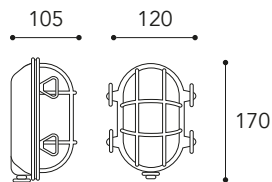

200.15. T AR
O BA

◆◆ Vetri/Glasses

.T =
Vetro trasparente
Transparent glass

.O =
Vetro opale
Opal glass