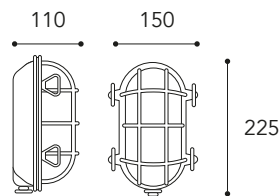

203.O

Ottone naturale  
Natural brass:  
ART. 206.O / 2016.T

**Vetri/Glasses**  
.T =  
Vetro trasparente  
Transparent glass  
  
Vetro opale  
Opal glass

200.09.T

200.09.O

200.09.O.AR

dettaglio/detail:

200.09. 

T	AR
O	BA

**Ottone naturale**  
**Natural brass:**

ART.  
200.09.T / 200.09.O

**Vetri/Glasses**

**.T =**  
Vetro trasparente  
Transparent glass

**.O =**  
Vetro opale  
Opal glass

pag. 10 - 12

**CE**  
IP44 - E27