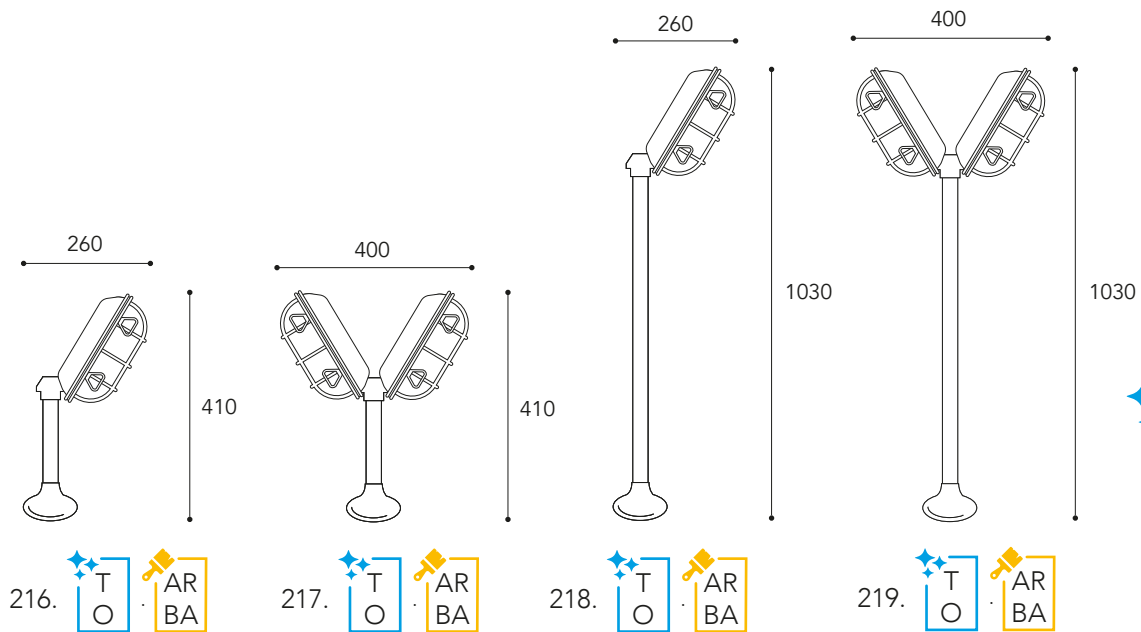

pag. 10 - 12

CE  
IP44 - E27

Max Watt  
52

Lampadina a LED  
non inclusa  
Led bulb not included

**Finiture/Finishing:**

Anticato Ramato  
Aged Brass

Brunito Anticato  
Aged Burnish

.AR

.BA

216.O

**Ottone naturale**  
**Natural brass:**  
 ART. 216.O / 216.T

**Vetri/Glasses**

- .T =**  
 Vetro trasparente  
 Transparent glass
- .O =**  
 Vetro opale  
 Opal glass

200.10.T

200.10.O

200.10.O.AR

Ottone naturale  
Natural brass:

ART. 200.10.T / 200.10.O

**Vetri/Glasses**

.T =  
Vetro trasparente  
Transparent glass

.O =  
Vetro opale  
Opal glass

pag. 10 - 12

CE  
IP44 - E27

Max Watt  
52