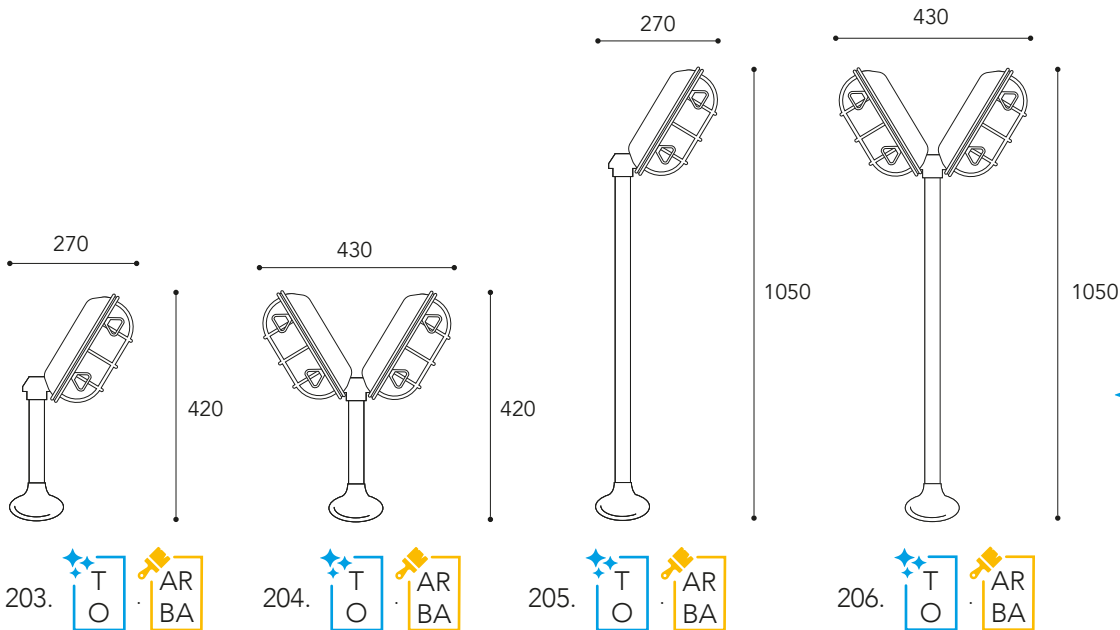

203.O

Ottone naturale  
Natural brass:  
ART. 206.O / 2016.T

**Vetri/Glasses**  
.T =  
Vetro trasparente  
Transparent glass  
  
Vetro opale  
Opal glass

200.09.T

200.09.O

200.09.O.AR

dettaglio/detail:

200.09. 

T	AR
O	BA

**Ottone naturale**  
**Natural brass:**

ART.  
200.09.T / 200.09.O

**Vetri/Glasses**

**.T =**  
Vetro trasparente  
Transparent glass

**.O =**  
Vetro opale  
Opal glass

pag. 10 - 12

**CE**  
IP44 - E27

Max Watt  
52

Lampadina a LED  
non inclusa  
Led bulb not included

**Finiture/Finishing:**

Anticato Ramato  
Aged Brass

Brunito Anticato  
Aged Burnish

200.15.T

200.15.O

200.15.O.AR

Ottone naturale  
Natural brass:

ART. 200.10.T / 200.10.O

**Vetri/Glasses**

.T =  
Vetro trasparente  
Transparent glass

.O =  
Vetro opale  
Opal glass

pag. 10 - 12

CE  
IP44 - E27

Max Watt  
52