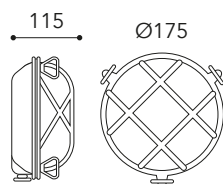

200.14.

T	AR
O	BA

Vetri/Glasses

.T =
Vetro trasparente
Transparent glass

.O =
Vetro opale
Opal glass

pag. 10 - 12