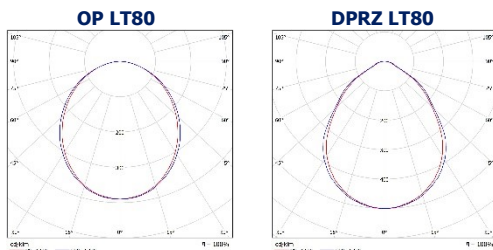

Product	Length, mm	Width, mm	Height, mm	Luminaire output*, lm	System power*, W	System efficacy*, lm/W	CRI *	CCT*, K	Weight, kg
Quadro LED1x4550 D906 T840 OP LT80	900	900	68	4542	36,4	125	80+	4000	6,60
Quadro LED1x6200 D907 T840 OP LT80	900	900	68	6181	52,5	118	80+	4000	6,60
Quadro LED1x8400 D908 T840 OP LT80	900	900	68	8383	77,8	108	80+	4000	6,60
Quadro LED1x6100 D909 T840 OP LT80	1180	1180	68	6056	48,5	125	80+	4000	8,80
Quadro LED1x8250 D910 T840 OP LT80	1180	1180	68	8241	70,0	118	80+	4000	8,80
Quadro LED1x11200 D911 T840 OP LT80	1180	1180	68	11177	103,7	108	80+	4000	8,80
Quadro LED1x4550 D906 T840 DPRZ LT80	900	900	68	4542	36,4	125	80+	4000	6,60
Quadro LED1x6200 D907 T840 DPRZ LT80	900	900	68	6181	52,5	118	80+	4000	6,60
Quadro LED1x8400 D908 T840 DPRZ LT80	900	900	68	8383	77,8	108	80+	4000	6,60
Quadro LED1x6100 D909 T840 DPRZ LT80	1180	1180	68	6056	48,5	125	80+	4000	8,80
Quadro LED1x8250 D910 T840 DPRZ LT80	1180	1180	68	8241	70,0	118	80+	4000	8,80
Quadro LED1x11200 D911 T840 DPRZ LT80	1180	1180	68	11177	103,7	108	80+	4000	8,80

* Tolerance range for optical and electrical data: ±10%. Values apply to an ambient temperature of 25°C. NORTHCLIFFE LIGHTING is constantly developing and improving its products. The right is reserved to change any product specifications without prior notification