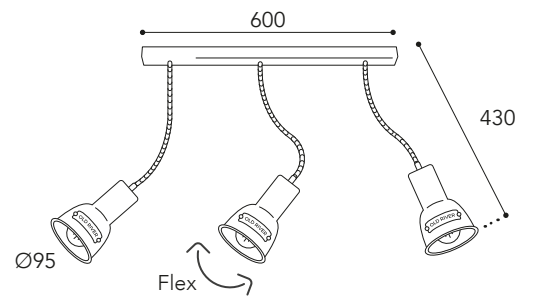

1549F. E27 GU10 · AR BA