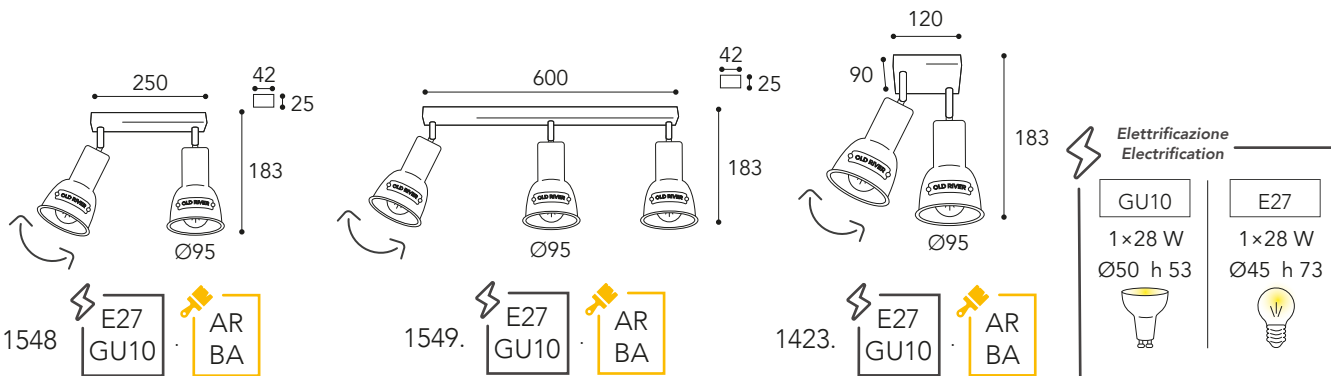

1521.E27.AR

1521.GU10.AR

Tipi di applicazione:
Type of application:

Elettificazione Electrification	
<div style="border: 1px solid black; padding: 2px; width: fit-content;"> GU10 1×28 W Ø50 h 53 </div> 	<div style="border: 1px solid black; padding: 2px; width: fit-content;"> E27 1×28 W Ø45 h 73 </div> 

1548.E27.AR

i pag. 10 - 12

CE
IP20
E27 - GU10

⚡
Max Watt
28

💡
Lampadina a LED
non inclusa
Led bulb not included

Finiture/Finishing:

Anticato Ramato Aged Brass	Brunito Anticato Aged Burnish
.AR	.BA

1548F.E27.AR

pag. 10 - 12

CE
IP20
E27 - GU10

Max Watt
28

Lampadina a LED
non inclusa
Led bulb not included

Finiture/Finishing:

Anticato Ramato Aged Brass	Brunito Anticato Aged Burnish
.AR	.BA