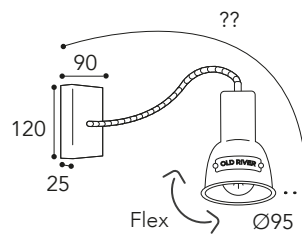

1548.E27.AR

i pag. 10 - 12

CE
IP20
E27 - GU10

⚡
Max Watt
28

💡
Lampadina a LED
non inclusa
Led bulb not included

Finiture/Finishing:

Anticato Ramato Aged Brass	Brunito Anticato Aged Burnish
.AR	.BA

1548F.E27.AR

1423F.  E27  GU10 ·  AR BA

1548F.  E27  GU10 ·  AR BA

1549F.  E27  GU10 ·  AR BA

1530F.GU10.AR

1521F. E27 GU10 . AR BA

1530F. E27 GU10 . AR BA

Elettrificazione Electrification	
GU10	E27
1x28 W	1x28 W
Ø50 h 53	Ø45 h 73