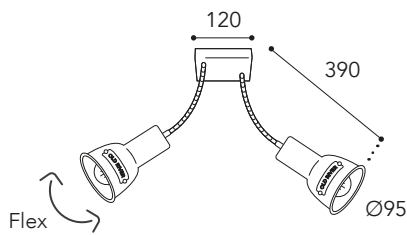

1521.E27.AR

1521.GU10.AR

Tipi di applicazione:
Type of application:

Elettificazione Electrification	
<div style="border: 1px solid black; padding: 2px; width: fit-content;"> GU10 1×28 W Ø50 h 53 </div> 	<div style="border: 1px solid black; padding: 2px; width: fit-content;"> E27 1×28 W Ø45 h 73 </div> 

1548.E27.AR

i pag. 10 - 12

CE
IP20
E27 - GU10

⚡
Max Watt
28

💡
Lampadina a LED
non inclusa
Led bulb not included

Finiture/Finishing:

Anticato Ramato Aged Brass	Brunito Anticato Aged Burnish
.AR	.BA

1548F.E27.AR