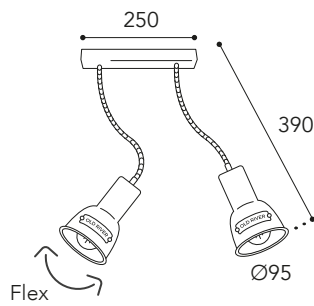

1423F. E27 GU10 · AR BA

1548F. E27 GU10 · AR BA