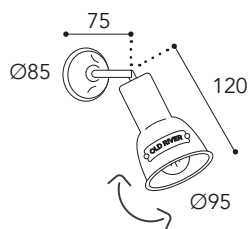

1521.E27.AR

1521.GU10.AR

Tipi di applicazione:
Type of application:

Elettificazione Electrification	
<div style="border: 1px solid black; padding: 2px; width: fit-content;"> GU10 1×28 W Ø50 h 53 </div> 	<div style="border: 1px solid black; padding: 2px; width: fit-content;"> E27 1×28 W Ø45 h 73 </div> 

1548.E27.AR

i pag. 10 - 12

CE
IP20
E27 - GU10

⚡
Max Watt
28

💡
Lampadina a LED
non inclusa
Led bulb not included

Finiture/Finishing:

Anticato Ramato Aged Brass	Brunito Anticato Aged Burnish
.AR	.BA

1548F.E27.AR

pag. 10 - 12

CE
IP20
E27 - GU10

Max Watt
28

Lampadina a LED
non inclusa
Led bulb not included

Finiture/Finishing:

Anticato Ramato Aged Brass	Brunito Anticato Aged Burnish
.AR	.BA