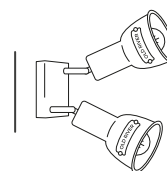

1521.E27.AR

1521.GU10.AR

Tipi di applicazione:
Type of application:

Elettificazione Electrification	
<div style="border: 1px solid black; padding: 2px; width: fit-content;"> GU10 1×28 W Ø50 h 53 </div> 	<div style="border: 1px solid black; padding: 2px; width: fit-content;"> E27 1×28 W Ø45 h 73 </div> 

1548.E27.AR

i pag. 10 - 12

CE
IP20
E27 - GU10

⚡
Max Watt
28

💡
Lampadina a LED
non inclusa
Led bulb not included

Finiture/Finishing:

Anticato Ramato Aged Brass	Brunito Anticato Aged Burnish
.AR	.BA

1548F.E27.AR