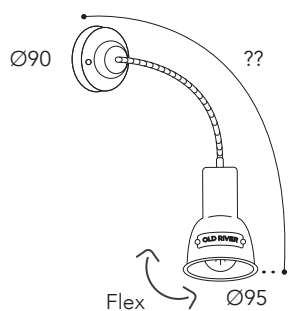

1521.E27.AR

1521.GU10.AR

Tipi di applicazione:
Type of application:

Elettificazione Electrification	
<div style="border: 1px solid black; padding: 2px; width: fit-content;"> GU10 1×28 W Ø50 h 53 </div> 	<div style="border: 1px solid black; padding: 2px; width: fit-content;"> E27 1×28 W Ø45 h 73 </div> 

1548.E27.AR

i pag. 10 - 12

CE
IP20
E27 - GU10

⚡
Max Watt
28

💡
Lampadina a LED
non inclusa
Led bulb not included

Finiture/Finishing:

Anticato Ramato Aged Brass	Brunito Anticato Aged Burnish
.AR	.BA

1548F.E27.AR

1423F.  E27  GU10 ·  AR BA

1548F.  E27  GU10 ·  AR BA

1549F.  E27  GU10 ·  AR BA

1530F.GU10.AR

1521F. E27 GU10 . AR BA

1530F. E27 GU10 . AR BA

Elettrificazione Electrification	
GU10	E27
1x28 W	1x28 W
Ø50 h 53	Ø45 h 73

pag. 10 - 12

CE
IP20
E27 - GU10

Max Watt
28

Lampadina a LED
non inclusa
Led bulb not included

Finiture/Finishing:

Anticato Ramato Aged Brass	Brunito Anticato Aged Burnish
.AR	.BA