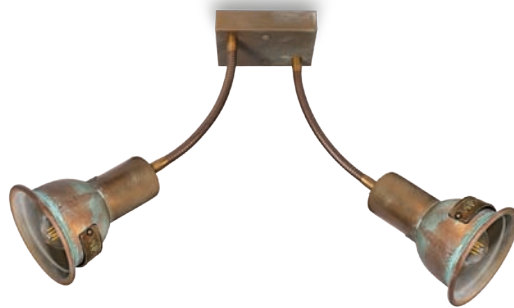

1521.E27.AR

1521.GU10.AR

Tipi di applicazione:
Type of application:

Elettificazione Electrification	
<div style="border: 1px solid black; padding: 2px; width: fit-content;"> GU10 1×28 W Ø50 h 53 </div> 	<div style="border: 1px solid black; padding: 2px; width: fit-content;"> E27 1×28 W Ø45 h 73 </div> 

1548.E27.AR

i pag. 10 - 12

CE
IP20
E27 - GU10

⚡
Max Watt
28

💡
Lampadina a LED
non inclusa
Led bulb not included

Finiture/Finishing:

Anticato Ramato Aged Brass	Brunito Anticato Aged Burnish
.AR	.BA

1548F.E27.AR

1423F.  E27  GU10 ·  AR BA

1548F.  E27  GU10 ·  AR BA

1549F.  E27  GU10 ·  AR BA

1530F.GU10.AR

1521F. E27 GU10 . AR BA

1530F. E27 GU10 . AR BA

Elettrificazione Electrification	
GU10	E27
1x28 W	1x28 W
Ø50 h 53	Ø45 h 73

pag. 10 - 12

CE
IP20
E27 - GU10

Max Watt
28

Lampadina a LED
non inclusa
Led bulb not included

Finiture/Finishing:

Anticato Ramato Aged Brass	Brunito Anticato Aged Burnish
.AR	.BA