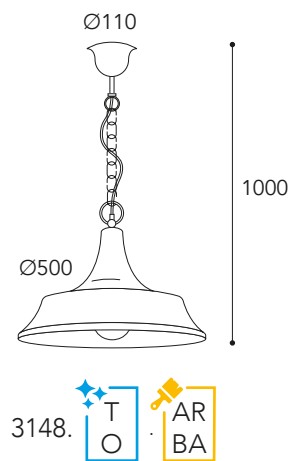

3124. T AR  
O BA

3125. T AR  
O BA

**Vetri/Glasses**

.T =  
Vetro trasparente  
Transparent glass

.O =  
Vetro opale  
Opal glass

**Vetri/Glasses**

**.T =**  
Vetro trasparente  
Transparent glass

**.O =**  
Vetro opale  
Opal glass

**i** pag. 10 - 12

**CE**  
IP44 - E27

**Max Watt**  
52

**Lampadina a LED**  
non inclusa  
Led bulb not included

**Finiture/Finishing:**

Anticato Ramato  
Aged Brass

Brunito Anticato  
Aged Burnish

**.AR** **.BA**

◆◆ **Vetri/Glasses**  
 .T =  
 Vetro trasparente  
 Transparent glass  
  
 .O =  
 Vetro opale  
 Opal glass

3141. T  
O AR  
BA

3142.T.AR

3142. T  
O AR  
BA

3137.T.AR

3137. T  
O AR  
BA

**Vetri/Glasses**

**.T =**  
Vetro trasparente  
Transparent glass

**.O =**  
Vetro opale  
Opal glass

pag. 10 - 12

**CE**  
IP44 - E27

Max Watt 52

Lampadina a LED non inclusa  
Led bulb not included

3139.T.AR

3138. 