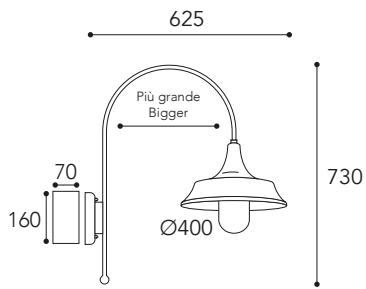

3142. T
O AR
BA