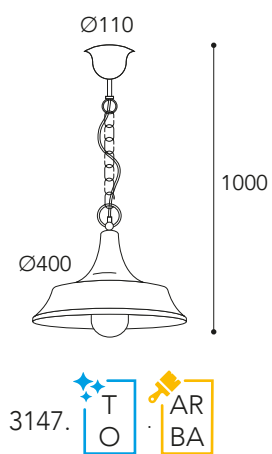

3120.8L. 3120.9L.

3120.10L.

Per 6 e più punti luce  
*For 6 light and more*

3120.5L. **AR**  
**BA**

Cavo/Cable 1500 mm

Regolazione altezza  
*Height adjustment*

**i** pag. 10 - 12

**CE**  
IP20 - E27

3124. T AR  
O BA

3125. T AR  
O BA

**Vetri/Glasses**

.T =  
Vetro trasparente  
Transparent glass

.O =  
Vetro opale  
Opal glass

**Vetri/Glasses**

**.T =**  
Vetro trasparente  
Transparent glass

**.O =**  
Vetro opale  
Opal glass

**i** pag. 10 - 12

**CE**  
IP44 - E27

**Max Watt**  
52

**Lampadina a LED**  
non inclusa  
Led bulb not included

**Finiture/Finishing:**

Anticato Ramato  
Aged Brass

Brunito Anticato  
Aged Burnish

**.AR** **.BA**

◆◆ **Vetri/Glasses**  
 .T =  
 Vetro trasparente  
 Transparent glass  
  
 .O =  
 Vetro opale  
 Opal glass

3141. T  
O AR  
BA

3142.T.AR

3142. T  
O AR  
BA

3137.T.AR

3137. T  
O AR  
BA

**Vetri/Glasses**