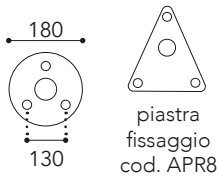

**Finiture/Finishing:**

- Anticato Ramato**  
Aged Brass  
**.AR**
- Brunito Anticato**  
Aged Burnish  
**.BA**

3338. T  
O · AR  
BA

3339. T  
O · AR  
BA

**Vetri/Glasses**

**.T =**  
Vetro trasparente  
Transparent glass