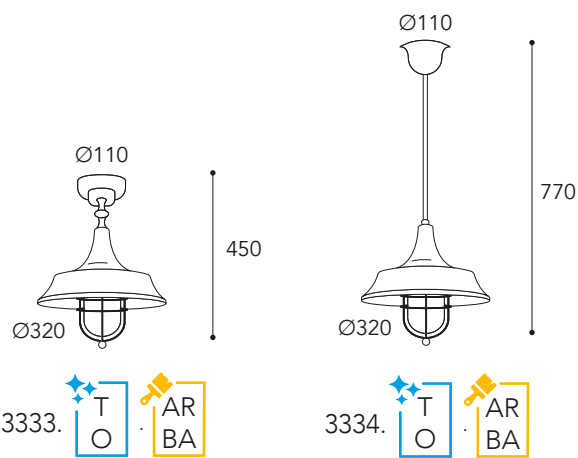

### ◆◆ Vetri/Glasses

**.T =**  
Vetro trasparente  
Transparent glass

**.O =**  
Vetro opale  
Opal glass

3140.T.AR

i pag. 10 - 12

**CE**  
IP44 - E27

  
Max Watt  
52

  
Lampadina a LED  
non inclusa  
Led bulb not included

3330.T.AR

3330.     .    

3331.     .    

3332.     .    

 **Vetri/Glasses**

.T =  
Vetro trasparente  
Transparent glass

.O =  
Vetro opale  
Opal glass

◆◆ **Vetri/Glasses**  
 .T =  
 Vetro trasparente  
 Transparent glass  
  
 .O =  
 Vetro opale  
 Opal glass

**i** pag. 10 - 12

**CE**  
IP44 - E27

**Max Watt**  
52

**Lampadina a LED**  
non inclusa  
Led bulb not included

**Finiture/Finishing:**

Anticato Ramato Aged Brass	Brunito Anticato Aged Burnish
	
.AR	.BA