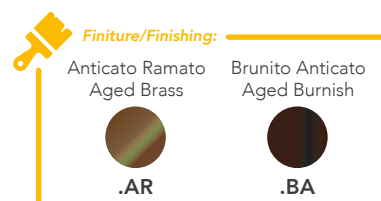

### ◆◆ Vetri/Glasses

**.T =**  
Vetro trasparente  
Transparent glass

**.O =**  
Vetro opale  
Opal glass

3140.T.AR

i pag. 10 - 12

**CE**  
IP44 - E27

  
Max Watt  
52

  
Lampadina a LED  
non inclusa  
Led bulb not included

3330.T.AR

3330.     .    

3331.     .    

3332.     .    

 **Vetri/Glasses**

.T =  
Vetro trasparente  
Transparent glass

.O =  
Vetro opale  
Opal glass

◆◆ **Vetri/Glasses**  
 .T =  
 Vetro trasparente  
 Transparent glass  
  
 .O =  
 Vetro opale  
 Opal glass