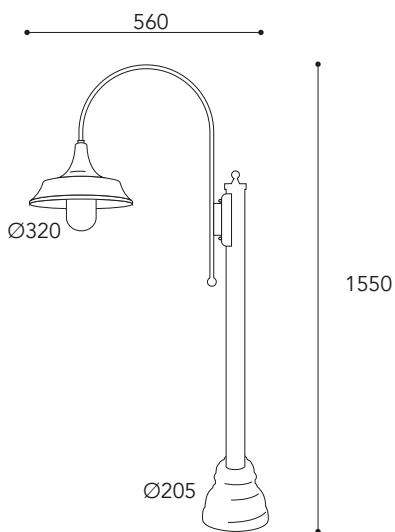

**i** pag. 10 - 12

**CE**  
IP44 - E27

**Max Watt**  
52

**Lampadina a LED**  
non inclusa  
Led bulb not included

**Finiture/Finishing:**

Anticato Ramato  
Aged Brass

Brunito Anticato  
Aged Burnish

**.AR** **.BA**

◆◆ **Vetri/Glasses**  
 .T =  
 Vetro trasparente  
 Transparent glass  
  
 .O =  
 Vetro opale  
 Opal glass

3141. T  
O AR  
BA

3142.T.AR

3142. T  
O AR  
BA

3137.T.AR

3137. T  
O AR  
BA

**Vetri/Glasses**

**.T =**  
Vetro trasparente  
Transparent glass

**.O =**  
Vetro opale  
Opal glass

pag. 10 - 12

**CE**  
IP44 - E27

Max Watt 52

Lampadina a LED non inclusa  
Led bulb not included

3139.T.AR

3138. 