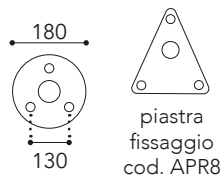

◆◆ **Vetri/Glasses**  
 .T =  
 Vetro trasparente  
 Transparent glass  
  
 .O =  
 Vetro opale  
 Opal glass

3141. T  
O AR  
BA

3142.T.AR

3142. T  
O AR  
BA

3137.T.AR

3137. T  
O AR  
BA

**Vetri/Glasses**

**.T =**  
Vetro trasparente  
Transparent glass

**.O =**  
Vetro opale  
Opal glass

pag. 10 - 12

**CE**  
IP44 - E27

Max Watt 52

Lampadina a LED non inclusa  
Led bulb not included

3139.T.AR

3138. 