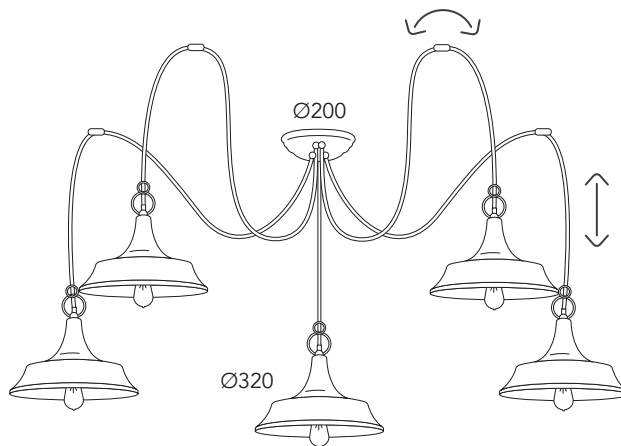

3120.3L. 

Cavo/Cable 1500 mm

Regolazione altezza  
Height adjustment

3120.5L.AR

**A richiesta:  
On request:**

Cavo con lunghezza personalizzata e con più luci

*Custom cable length or with more lights*

3120.6L. 3120.7L.

3120.8L. 3120.9L.

3120.10L.

Per 6 e più punti luce  
*For 6 light and more*

3120.5L. **AR**  
**BA**

Cavo/Cable 1500 mm

Regolazione altezza  
*Height adjustment*

**i** pag. 10 - 12

**CE**  
IP20 - E27