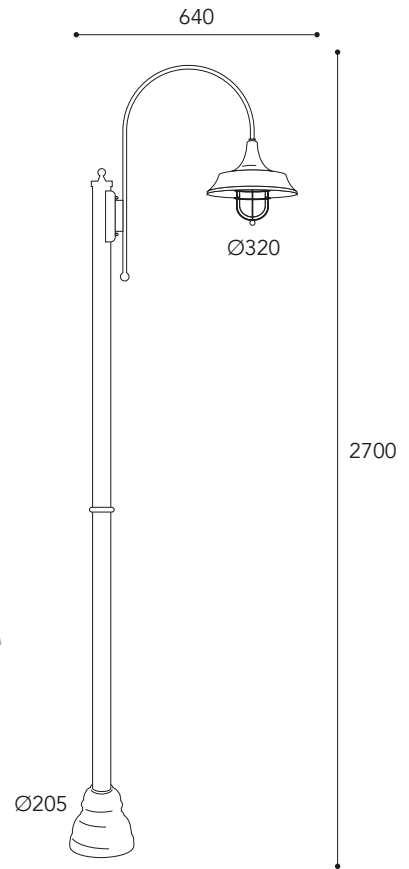

3330.T.AR

3330.     .    

3331.     .    

3332.     .    

 **Vetri/Glasses**

.T =  
Vetro trasparente  
Transparent glass

.O =  
Vetro opale  
Opal glass

◆◆ **Vetri/Glasses**  
 .T =  
 Vetro trasparente  
 Transparent glass  
  
 .O =  
 Vetro opale  
 Opal glass

3337.T.AR

**Vetri/Glasses**

- .T =**  
Vetro trasparente  
Transparent glass
- .O =**  
Vetro opale  
Opal glass

*i* pag. 10 - 12

**CE**  
IP44 - E27

**Max Watt**  
52

**Lampadina a LED**  
non inclusa  
Led bulb not included

**.O =**  
Vetro opale  
Opal glass

3339.T.AR

pag. 10 - 12

**CE**  
IP44 - E27

Max Watt  
52

Lampadina a LED  
non inclusa  
Led bulb not included

3341.T.AR

3340. 

T	AR
O	BA

3341. 

T	AR
O	BA

3342. T AR  
O BA

dettagli / details

**Vetri/Glasses**

**.T =**  
Vetro trasparente  
Transparent glass

**.O =**  
Vetro opale  
Opal glass