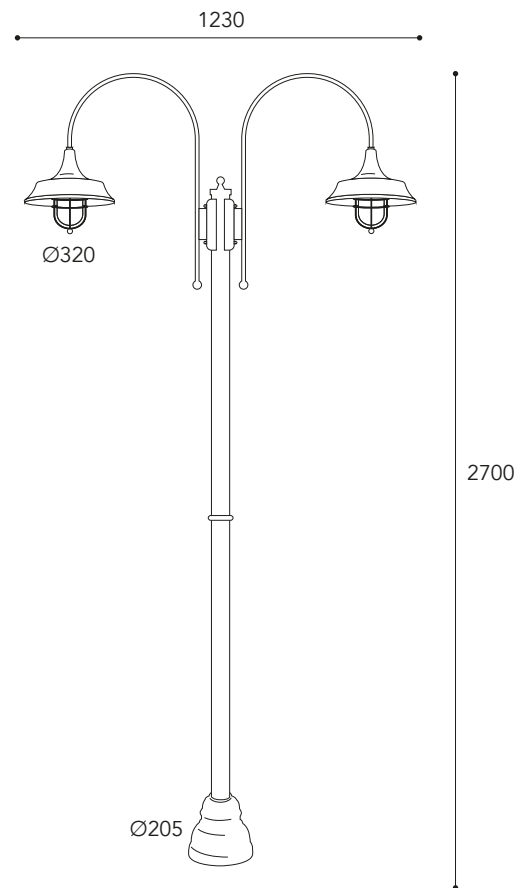

3330.T.AR

3330.     .    

3331.     .    

3332.     .    

 **Vetri/Glasses**

.T =  
Vetro trasparente  
Transparent glass

.O =  
Vetro opale  
Opal glass

◆◆ **Vetri/Glasses**  
 .T =  
 Vetro trasparente  
 Transparent glass  
  
 .O =  
 Vetro opale  
 Opal glass

3337.T.AR

**Vetri/Glasses**

- .T =**  
Vetro trasparente  
Transparent glass
- .O =**  
Vetro opale  
Opal glass

*i* pag. 10 - 12

**CE**  
IP44 - E27

**Max Watt**  
52

**Lampadina a LED**  
non inclusa  
Led bulb not included

**.O =**  
Vetro opale  
Opal glass

3339.T.AR

pag. 10 - 12

**CE**  
IP44 - E27

Max Watt  
52

Lampadina a LED  
non inclusa  
Led bulb not included

3341.T.AR

3340. 

T	AR
O	BA

3341. 

T	AR
O	BA

3342. T AR  
O BA

dettagli / details

**Vetri/Glasses**

**.T =**  
Vetro trasparente  
Transparent glass

**.O =**  
Vetro opale  
Opal glass