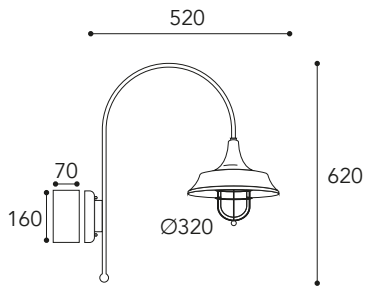

3338. T
O · AR
BA