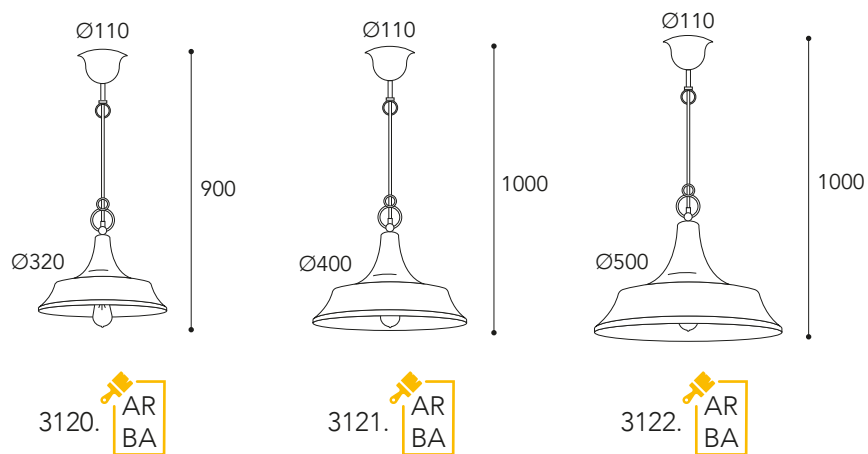

Atelier

pag. 10 - 12

**CE**  
IP20 - E27

Max Watt  
52

Lampadina a LED  
non inclusa  
Led bulb not included

**Finiture/Finishing:**

Anticato Ramato Aged Brass	Brunito Anticato Aged Burnish
<b>.AR</b>	<b>.BA</b>

3120.6L. 3120.7L.

3120.8L. 3120.9L.

3120.10L.

Per 6 e più punti luce  
For 6 light and more

3120.5L. **AR.VS**  
**BA.VS**

Cavo/Cable 1500 mm

Regolazione altezza  
High adjustment

Inside .VS

**i** pag. 10 - 12

**CE**  
IP20 - E27

**⚡**  
Max Watt  
52

**💡**  
Lampadina a LED  
non inclusa  
Led bulb not included

**Finiture/Finishing:**

Anticato Ramato Aged Brass	Brunito Anticato Aged Burnish
<b>.AR</b>	<b>.BA</b>

pag. 10 - 12

**CE**  
IP20 - E27

Max Watt  
52

Lampadina a LED  
non inclusa  
Led bulb not included

**Finiture/Finishing:**

Anticato Ramato Aged Brass	Brunito Anticato Aged Burnish
.AR	.BA

3123.AR

3123. 