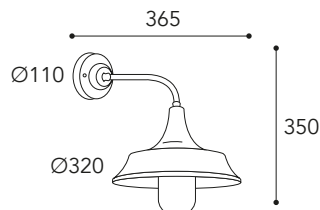

3120.8L. 3120.9L.

3120.10L.

Per 6 e più punti luce  
*For 6 light and more*

3120.5L. **AR**  
**BA**

Cavo/Cable 1500 mm

Regolazione altezza  
*Height adjustment*

**i** pag. 10 - 12

**CE**  
IP20 - E27

**⚡**  
Max Watt  
52

**💡**  
Lampadina a LED  
non inclusa  
*Led bulb not included*

**Finiture/Finishing:**

Anticato Ramato Aged Brass	Brunito Anticato Aged Burnish
	
<b>.AR</b>	<b>.BA</b>

3123.T.AR

3123. T AR  
O BA