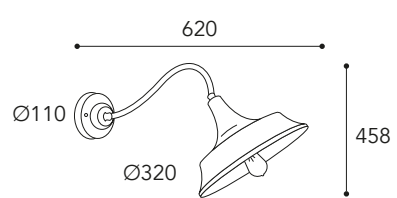

3123.AR

3123.

3124.

3125.