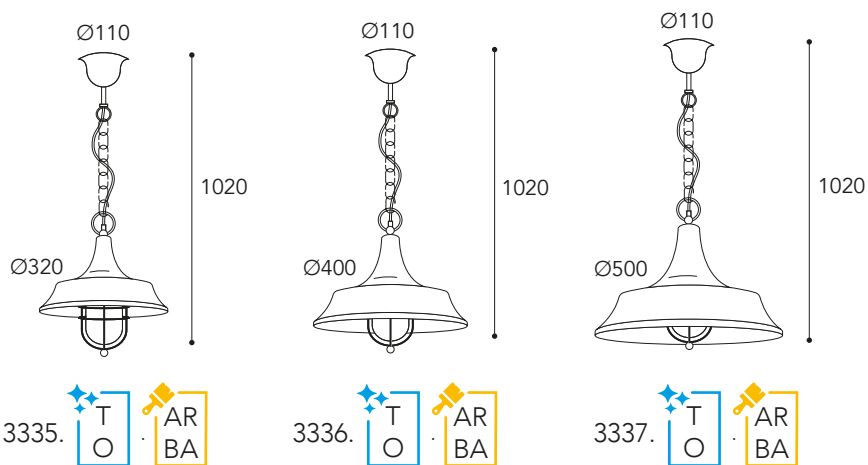

**i** pag. 10 - 12

**CE**  
IP44 - E27

**Max Watt**  
52

**Lampadina a LED**  
non inclusa  
Led bulb not included

**Finiture/Finishing:**

Anticato Ramato Aged Brass	Brunito Anticato Aged Burnish
	
.AR	.BA

3337.T.AR

**Vetri/Glasses**

- .T =**  
Vetro trasparente  
Transparent glass
- .O =**  
Vetro opale  
Opal glass

*i* pag. 10 - 12

**CE**  
IP44 - E27

**Max Watt**  
52

**Lampadina a LED**  
non inclusa  
Led bulb not included