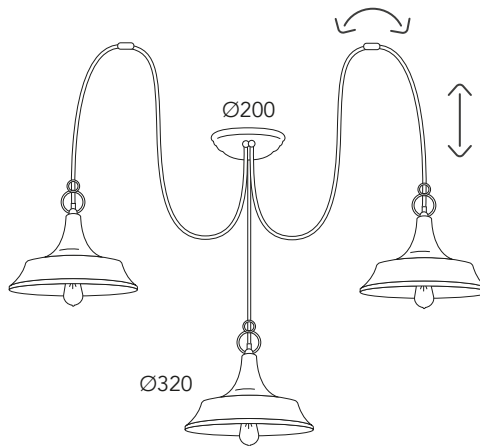

**CE**  
IP20 - E27

Max Watt  
52

Lampadina a LED  
non inclusa  
Led bulb not included

**Finiture/Finishing:**

Anticato Ramato Aged Brass	Brunito Anticato Aged Burnish
.AR	.BA

3120R.AR

3120R. 

Cavo/Cable 1500 mm

3120.3L. 

Cavo/Cable 1500 mm

Regolazione altezza  
Height adjustment

3120.5L.AR

**A richiesta:  
On request:**

Cavo con lunghezza personalizzata e con più luci

*Custom cable length or with more lights*

3120.6L. 3120.7L.