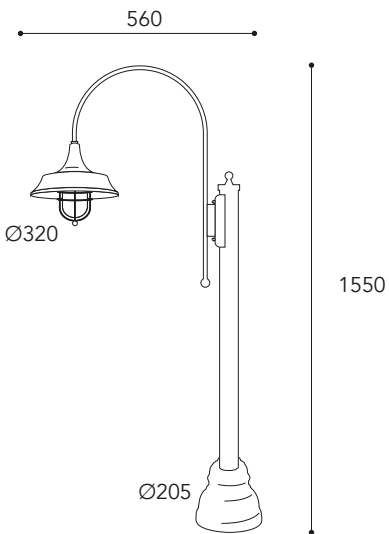

3339. T
O · AR
BA

Vetri/Glasses

.T =
Vetro trasparente
Transparent glass

.O =
Vetro opale
Opal glass