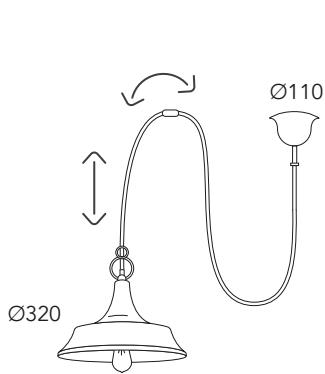

**CE**  
IP20 - E27

Max Watt  
52

Lampadina a LED  
non inclusa  
Led bulb not included

**Finiture/Finishing:**

Anticato Ramato Aged Brass	Brunito Anticato Aged Burnish
.AR	.BA

3120R.AR

3120R. 

Cavo/Cable 1500 mm

3120.3L. 

Cavo/Cable 1500 mm

Regolazione altezza  
Height adjustment

3120.5L.AR

**A richiesta:  
On request:**

Cavo con lunghezza personalizzata e con più luci

*Custom cable length or with more lights*

3120.6L. 3120.7L.

3120.8L. 3120.9L.

3120.10L.

Per 6 e più punti luce  
*For 6 light and more*

3120.5L. **AR**  
**BA**

Cavo/Cable 1500 mm

Regolazione altezza  
*Height adjustment*

**i** pag. 10 - 12

**CE**  
IP20 - E27