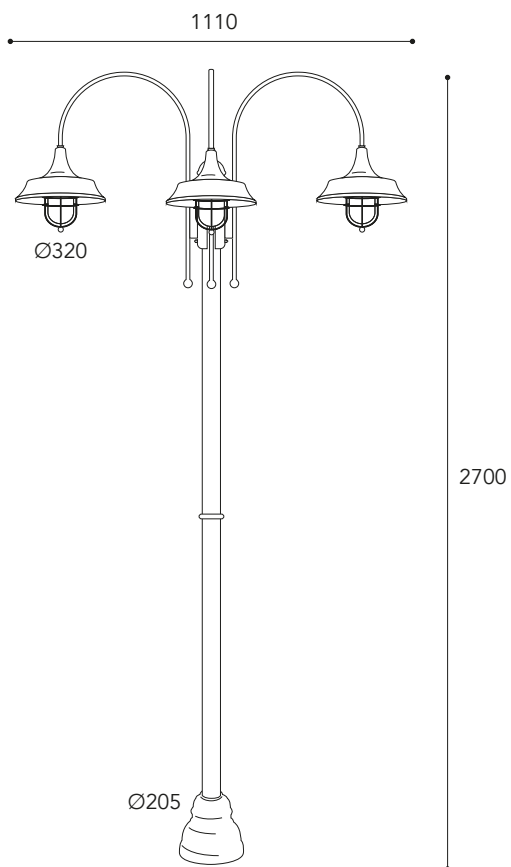

### ◆◆ Vetri/Glasses

**.T =**  
Vetro trasparente  
Transparent glass

**.O =**  
Vetro opale  
Opal glass

3140.T.AR

i pag. 10 - 12

**CE**  
IP44 - E27

  
Max Watt  
52

  
Lampadina a LED  
non inclusa  
Led bulb not included

3337.T.AR

**Vetri/Glasses**

- .T =**  
Vetro trasparente  
Transparent glass
- .O =**  
Vetro opale  
Opal glass

*i* pag. 10 - 12

**CE**  
IP44 - E27

**Max Watt**  
52

**Lampadina a LED**  
non inclusa  
Led bulb not included

**.O =**  
Vetro opale  
Opal glass

3339.T.AR

pag. 10 - 12

**CE**  
IP44 - E27

Max Watt  
52

Lampadina a LED  
non inclusa  
Led bulb not included

3341.T.AR

3340. 

T	AR
O	BA

3341. 

T	AR
O	BA

3342. T AR  
O BA

dettagli / details

**Vetri/Glasses**

**.T =**  
Vetro trasparente  
Transparent glass

**.O =**  
Vetro opale  
Opal glass