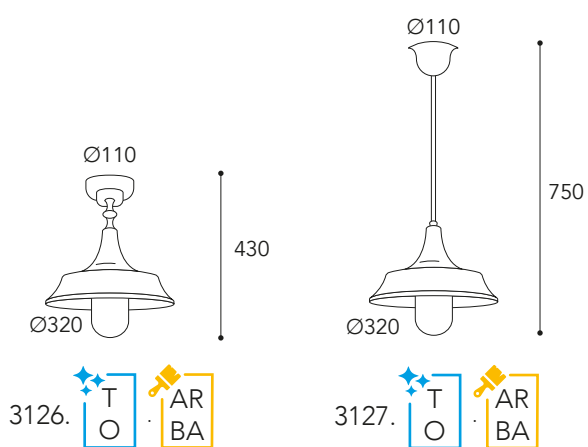

3120.8L. 3120.9L.

3120.10L.

Per 6 e più punti luce  
*For 6 light and more*

3120.5L. **AR**  
**BA**

Cavo/Cable 1500 mm

Regolazione altezza  
*Height adjustment*

**i** pag. 10 - 12

**CE**  
IP20 - E27

3124. T AR  
O BA

3125. T AR  
O BA

**Vetri/Glasses**

.T =  
Vetro trasparente  
Transparent glass

.O =  
Vetro opale  
Opal glass

**Vetri/Glasses**

**.T =**  
Vetro trasparente  
Transparent glass

**.O =**  
Vetro opale  
Opal glass

**i** pag. 10 - 12

**CE**  
IP44 - E27

**Max Watt**  
52

**Lampadina a LED**  
non inclusa  
Led bulb not included

**Finiture/Finishing:**

Anticato Ramato  
Aged Brass

Brunito Anticato  
Aged Burnish

**.AR** **.BA**