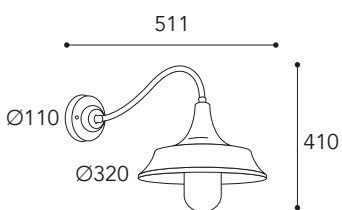

3123. T AR
O BA