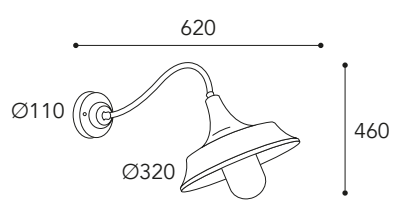

3125. T AR
O BA

Vetri/Glasses

.T =
Vetro trasparente
Transparent glass

.O =
Vetro opale
Opal glass