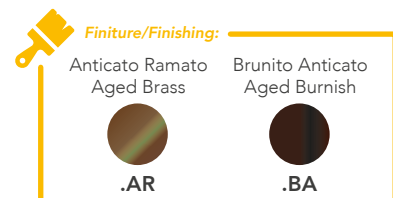

**Finiture/Finishing:**

- Anticato Ramato**  
Aged Brass  
**.AR**
- Brunito Anticato**  
Aged Burnish  
**.BA**

3338. T  
O · AR  
BA

3339. T  
O · AR  
BA

**Vetri/Glasses**

**.T =**  
Vetro trasparente  
Transparent glass

**.O =**  
Vetro opale  
Opal glass

3339.T.AR

pag. 10 - 12

**CE**  
IP44 - E27

Max Watt  
52

Lampadina a LED  
non inclusa  
Led bulb not included

3341.T.AR

3340. 