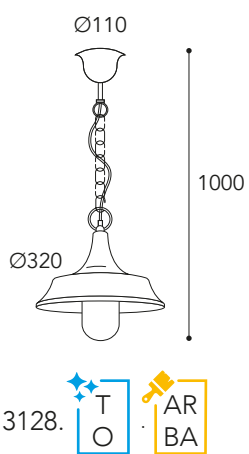

3124. T AR  
O BA

3125. T AR  
O BA

**Vetri/Glasses**

.T =  
Vetro trasparente  
Transparent glass

.O =  
Vetro opale  
Opal glass

**Vetri/Glasses**

**.T =**  
Vetro trasparente  
Transparent glass

**.O =**  
Vetro opale  
Opal glass

**i** pag. 10 - 12

**CE**  
IP44 - E27

**Max Watt**  
52

**Lampadina a LED**  
non inclusa  
Led bulb not included

**Finiture/Finishing:**

Anticato Ramato  
Aged Brass

Brunito Anticato  
Aged Burnish

**.AR** **.BA**

◆◆ **Vetri/Glasses**  
 .T =  
 Vetro trasparente  
 Transparent glass  
  
 .O =  
 Vetro opale  
 Opal glass

3141. T  
O AR  
BA

3142.T.AR

3142. T  
O AR  
BA

3137.T.AR

3137. T  
O AR  
BA

**Vetri/Glasses**