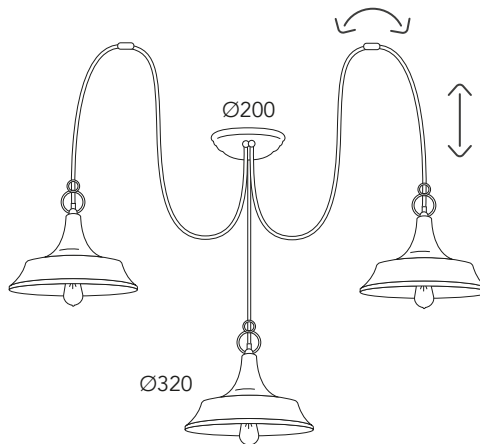

Lampadina a LED  
non inclusa  
Led bulb not included

**Finiture/Finishing:**

Anticato Ramato Aged Brass	Brunito Anticato Aged Burnish
<b>.AR</b>	<b>.BA</b>

3120R.AR.VS

3120R.  AR.VS  
BA.VS

Cavo/Cable 1500 mm

3120.3L.  AR.VS  
BA.VS

Cavo/Cable 1500 mm

Regolazione altezza  
Hight adjustment

Inside .VS

3120.5L.AR.VS

**A richiesta:  
On request:**

Cavo con lunghezza personalizzata e con più luci

*Custom cable length or with more lights*