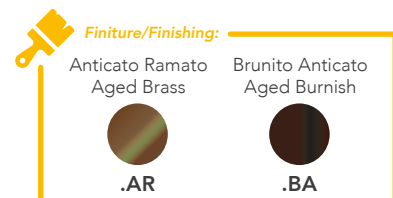

◆◆ **Vetri/Glasses**  
 .T =  
 Vetro trasparente  
 Transparent glass  
  
 .O =  
 Vetro opale  
 Opal glass

3141. T  
O AR  
BA

3142.T.AR

3142. T  
O AR  
BA

3137.T.AR

3137. T  
O AR  
BA

**Vetri/Glasses**

**.T =**  
Vetro trasparente  
Transparent glass

**.O =**  
Vetro opale  
Opal glass

pag. 10 - 12

**CE**  
IP44 - E27

Max Watt 52

Lampadina a LED non inclusa  
Led bulb not included

3139.T.AR

3138. 