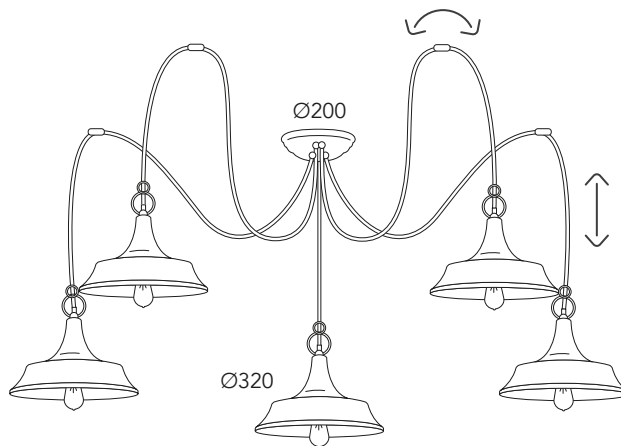

3120.3L.  AR.VS  
BA.VS

Cavo/Cable 1500 mm

Regolazione altezza  
Hight adjustment

Inside .VS

3120.5L.AR.VS

**A richiesta:  
On request:**

Cavo con lunghezza personalizzata e con più luci

*Custom cable length or with more lights*

3120.6L. 3120.7L.

3120.8L. 3120.9L.

3120.10L.

Per 6 e più punti luce  
For 6 light and more

3120.5L. **AR.VS**  
**BA.VS**

Cavo/Cable 1500 mm

Regolazione altezza  
High adjustment

Inside .VS