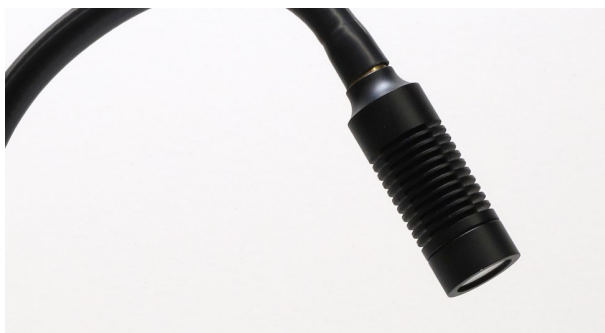

Kompakter Leuchtenkopf aus Aluminium
Compact light body made of aluminum