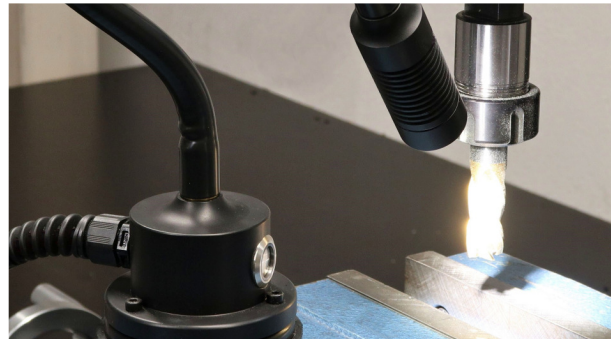

Präzise Ausleuchtung des Arbeitsplatzes
Precise illumination of the workplace