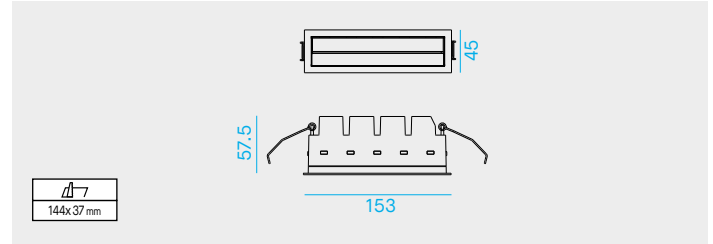

L05F/_W (wall washer)

Code	Frame	Nominal/lm	Real/lm	LED/W	System/W	CCT	Beam
L05F/WCW/3K11/M	W	1050	499	11	13	3000K	--
L05F/WCW/4K11/M	W	1100	523	11	13	4000K	--
L05F/BCW/3K11/M	B	1050	499	11	13	3000K	--
L05F/BCW/4K11/M	B	1100	523	11	13	4000K	--

Incasto a LED per installazione a soffitto. Versione wall washer.

LED OSRAM CRI>90

Life time 50.000h (L70B10).

Corpo in alluminio.
Cornice bianco o nera.

Riflettore in policarbonato:
M= argento opaco

Alimentatore 220-240V - 50/60Hz incluso.

Recessed LED fitting for false ceiling installation. Wall washer version.

OSRAM LED CRI>90

Life time 50.000h (L70B10).

Body in aluminium. White or black frame.

Polycarbonate reflector:
M= silver mat

220-240V - 50/60Hz power supply included.

Appareil à encastrer LED pour installation dans faux-plafond. Version wall washer.

LED OSRAM IRC>90

Durée de vie 50.000h (L70B10).

Corps en aluminium. Cadre blanc ou noir.

Réflecteur en polycarbonate:
M= argent mat

Alimentation 220-240V - 50/60Hz incluse.

LED-Einbau für Deckeninstallation in 3 Massen.

LED OSRAM CRI>90

Lebensdauer 50.000h (L70B10).

Körper Aluminium. Weißer oder schwarzer Rahmen

Polycarbonat Reflektor:
M= Silber matt

Netzgerät 220-240V - 50/60Hz enthalten.

Versioni prodotto disponibili su richiesta - Product versions available upon request - Versions du produit disponibles sur demande - Produktversion auf Anfrage erhältlich