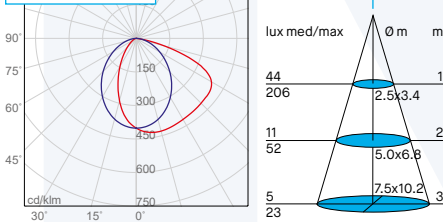

Incasto a LED per installazione a soffitto. Versione wall washer.

LED OSRAM CRI>90

Life time 50.000h (L70B10).

Corpo in alluminio.
Cornice bianco o nera.

Riflettore in policarbonato:
M= argento opaco

Alimentatore 220-240V - 50/60Hz incluso.

Recessed LED fitting for false ceiling installation. Wall washer version.

OSRAM LED CRI>90

Life time 50.000h (L70B10).

Body in aluminium. White or black frame.

Polycarbonate reflector:
M= silver mat

220-240V - 50/60Hz power supply included.

Appareil à encastrer LED pour installation dans faux-plafond. Version wall washer.

LED OSRAM IRC>90

Durée de vie 50.000h (L70B10).

Corps en aluminium. Cadre blanc ou noir.

Réflecteur en polycarbonate:
M= argent mat

Alimentation 220-240V - 50/60Hz incluse.

LED-Einbau für Deckeninstallation in 3 Massen.

LED OSRAM CRI>90

Lebensdauer 50.000h (L70B10).

Körper Aluminium. Weißer oder schwarzer Rahmen

Polycarbonat Reflektor:
M= Silber matt

Netzgerät 220-240V - 50/60Hz enthalten.

L05F/WCW/3K11/M