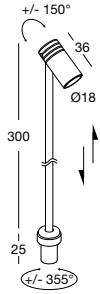

# RITMO

-  IP40
-  Class III
-  Ø 13,5 mm

Lumen 3000K	1W 350mA	2W 500mA	Finiture Finish	Colore LED LED Colour
 10° Lens	733884._ _	733885._ _	 3 Grigio - Gray	 X 2700K CRI > 90
 25° Lens	7G3884._ _	7G3885._ _	 4 Nero - Black	 6 3000K
 40° Lens	743884._ _	743885._ _	 T Titanio - Titanium	 W 3000K CRI > 90
 60° Lens	753884._ _	753885._ _	 Z Champagne Gold	 9 4000K
				 1 5000K