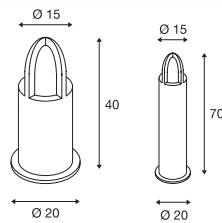

#### Dimensioned drawing

#### Lamp details

40W max.  
Ø: 4.8 cm max. L: 13.9 cm max.  
optional: LED TC(...)SE QC35

Variant	Item no.
E14   C35 ■ rusty iron	229430

#### Lamp details

11W max.  
Ø: 4.8 cm max. L: 13.9 cm max.  
optional: LED

Variant	Item no.
E27   TC(...)SE   H: 40 cm   12.2 kg ■ rusty iron	229431
E27   TC(...)SE   H: 70 cm   18.8 kg ■ rusty iron	229432