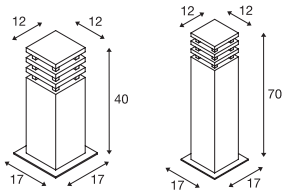

Dimensioned drawing