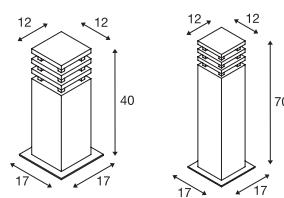

Dimensioned drawing