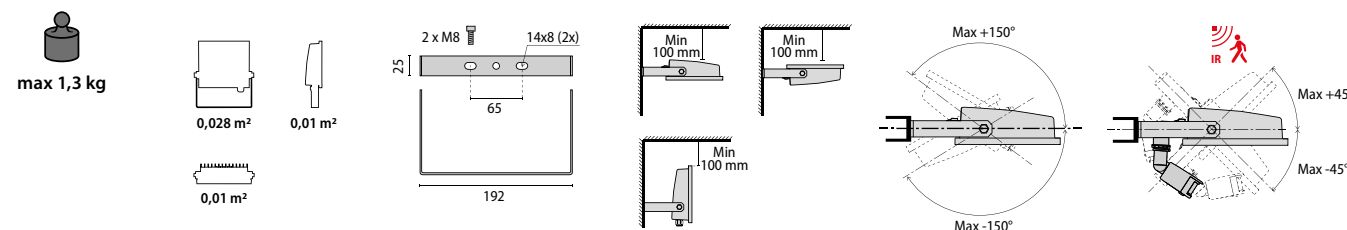

GUPELL ZERO / GUPELL ZERO DETEK

GUPELL ZERO KIT

GUELL ZERO S/M

IK06 1.2J xx3

LAMPHOLDER	WATTAGE	CLASS		CRI	KELVIN	COS ϕ $\geq 0,9$	OPTIC	OPTIC BEAM	LIGHTSOURCE LUMEN OUTPUT	LUMINAIRE LUMEN OUTPUT	L	B	LIFETIME	COLOUR/ RAL	PART NUMBER
Power LED 220-240 V 50/60 Hz															
LED	28 W	I		80	4000	•	S/M	-	3382 lm	2572 lm	70	10	150000 h	●	306514
LED	28 W	I		80	4000	•	S/M	-	3382 lm	2572 lm	70	10	150000 h	●	306512
LED	28 W	I		80	4000	•	S/M	-	3382 lm	2572 lm	70	10	150000 h	○	306513
LED	15 W	I		80	4000	•	S/M	-	1416 lm	866 lm	70	10	150000 h	●	06115394
LED	15 W	I		80	4000	•	S/M	-	1416 lm	866 lm	70	10	150000 h	●	06149080
LED	15 W	I		80	4000	•	S/M	-	1416 lm	866 lm	70	10	150000 h	○	06148985

IP 66

GUELL ZERO A/W

IK06 1.2J xx3

LAMPHOLDER	WATTAGE	CLASS		CRI	KELVIN	COS ϕ $\geq 0,9$	OPTIC	OPTIC BEAM	LIGHTSOURCE LUMEN OUTPUT	LUMINAIRE LUMEN OUTPUT	L	B	LIFETIME	COLOUR/ RAL	PART NUMBER
Power LED 220-240 V 50/60 Hz															
LED	28 W	I		80	4000	•	A30/W	-	3382 lm	2575 lm	70	10	150000 h	●	306523
LED	28 W	I		80	4000	•	A30/W	-	3382 lm	2575 lm	70	10	150000 h	●	306521
LED	28 W	I		80	4000	•	A30/W	-	3382 lm	2575 lm	70	10	150000 h	○	306522
LED	15 W	I		80	4000	•	A30/W	-	1416 lm	855 lm	70	10	150000 h	●	06115794
LED	15 W	I		80	4000	•	A30/W	-	1416 lm	855 lm	70	10	150000 h	●	06148680
LED	15 W	I		80	4000	•	A30/W	-	1416 lm	855 lm	70	10	150000 h	○	06148585