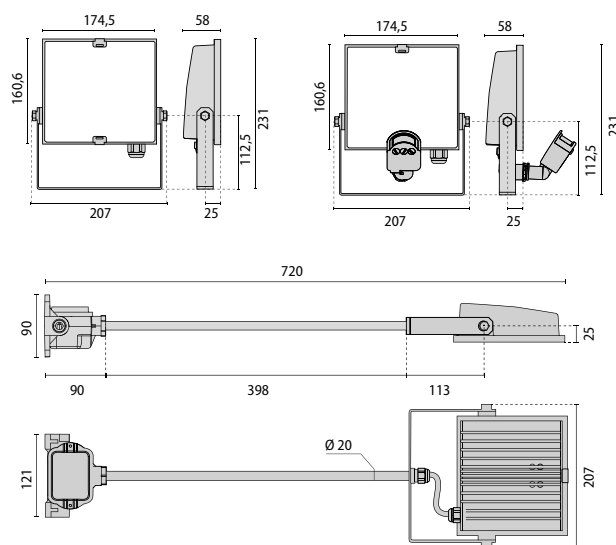

GUPELL ZERO / GUPELL ZERO DETEK

GUPELL ZERO KIT

GUELL ZERO S/M

IK06 1.2J xx3

LAMPHOLDER	WATTAGE	CLASS		CRI	KELVIN	COS ϕ $\geq 0,9$	OPTIC	OPTIC BEAM	LIGHTSOURCE LUMEN OUTPUT	LUMINAIRE LUMEN OUTPUT	L	B	LIFETIME	COLOUR/ RAL	PART NUMBER
Power LED 220-240 V 50/60 Hz															
LED	28 W	I		80	4000	•	S/M	-	3382 lm	2572 lm	70	10	150000 h	●	306514
LED	28 W	I		80	4000	•	S/M	-	3382 lm	2572 lm	70	10	150000 h	●	306512
LED	28 W	I		80	4000	•	S/M	-	3382 lm	2572 lm	70	10	150000 h	○	306513
LED	15 W	I		80	4000	•	S/M	-	1416 lm	866 lm	70	10	150000 h	●	06115394
LED	15 W	I		80	4000	•	S/M	-	1416 lm	866 lm	70	10	150000 h	●	06149080
LED	15 W	I		80	4000	•	S/M	-	1416 lm	866 lm	70	10	150000 h	○	06148985

IP 66

GUELL ZERO A/W

IK06 1.2J xx3

LAMPHOLDER	WATTAGE	CLASS		CRI	KELVIN	COS ϕ $\geq 0,9$	OPTIC	OPTIC BEAM	LIGHTSOURCE LUMEN OUTPUT	LUMINAIRE LUMEN OUTPUT	L	B	LIFETIME	COLOUR/ RAL	PART NUMBER
Power LED 220-240 V 50/60 Hz															
LED	28 W	I		80	4000	•	A30/W	-	3382 lm	2575 lm	70	10	150000 h	●	306523
LED	28 W	I		80	4000	•	A30/W	-	3382 lm	2575 lm	70	10	150000 h	●	306521
LED	28 W	I		80	4000	•	A30/W	-	3382 lm	2575 lm	70	10	150000 h	○	306522
LED	15 W	I		80	4000	•	A30/W	-	1416 lm	855 lm	70	10	150000 h	●	06115794
LED	15 W	I		80	4000	•	A30/W	-	1416 lm	855 lm	70	10	150000 h	●	06148680
LED	15 W	I		80	4000	•	A30/W	-	1416 lm	855 lm	70	10	150000 h	○	06148585