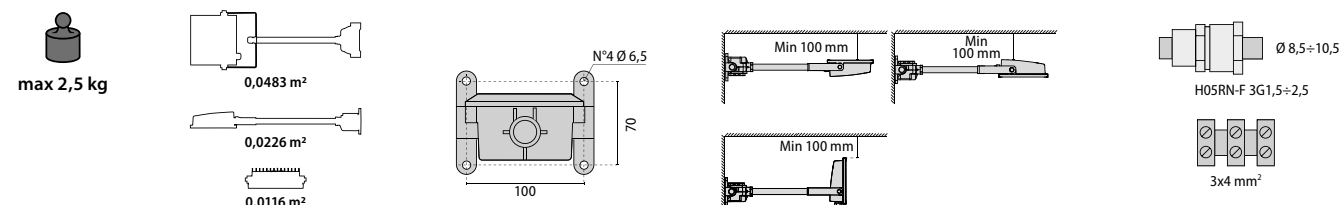

GUPELL ZERO / GUPELL ZERO DETEK

GUPELL ZERO KIT

GUELL ZERO S/M

IK06 1.2J xx3

LAMPHOLDER	WATTAGE	CLASS		CRI	KELVIN	COS ϕ $\geq 0,9$	OPTIC	OPTIC BEAM	LIGHTSOURCE LUMEN OUTPUT	LUMINAIRE LUMEN OUTPUT	L	B	LIFETIME	COLOUR/ RAL	PART NUMBER
Power LED 220-240 V 50/60 Hz															
LED	28 W	I		80	4000	•	S/M	-	3382 lm	2572 lm	70	10	150000 h	●	306514
LED	28 W	I		80	4000	•	S/M	-	3382 lm	2572 lm	70	10	150000 h	●	306512
LED	28 W	I		80	4000	•	S/M	-	3382 lm	2572 lm	70	10	150000 h	○	306513
LED	15 W	I		80	4000	•	S/M	-	1416 lm	866 lm	70	10	150000 h	●	06115394
LED	15 W	I		80	4000	•	S/M	-	1416 lm	866 lm	70	10	150000 h	●	06149080
LED	15 W	I		80	4000	•	S/M	-	1416 lm	866 lm	70	10	150000 h	○	06148985

IP 66

GUELL ZERO A/W

IK06 1.2J xx3

LAMPHOLDER	WATTAGE	CLASS		CRI	KELVIN	COS ϕ $\geq 0,9$	OPTIC	OPTIC BEAM	LIGHTSOURCE LUMEN OUTPUT	LUMINAIRE LUMEN OUTPUT	L	B	LIFETIME	COLOUR/ RAL	PART NUMBER
Power LED 220-240 V 50/60 Hz															
LED	28 W	I		80	4000	•	A30/W	-	3382 lm	2575 lm	70	10	150000 h	●	306523
LED	28 W	I		80	4000	•	A30/W	-	3382 lm	2575 lm	70	10	150000 h	●	306521
LED	28 W	I		80	4000	•	A30/W	-	3382 lm	2575 lm	70	10	150000 h	○	306522
LED	15 W	I		80	4000	•	A30/W	-	1416 lm	855 lm	70	10	150000 h	●	06115794
LED	15 W	I		80	4000	•	A30/W	-	1416 lm	855 lm	70	10	150000 h	●	06148680
LED	15 W	I		80	4000	•	A30/W	-	1416 lm	855 lm	70	10	150000 h	○	06148585