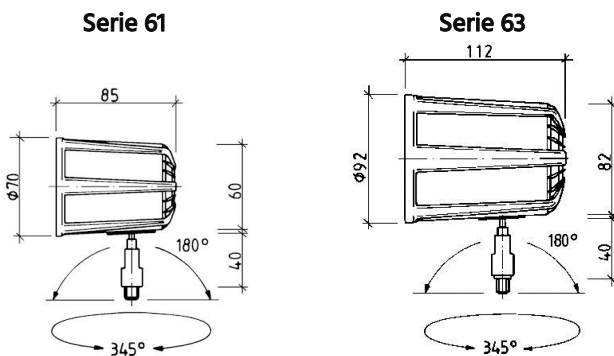

Made in Germany LED A+ CE

Überblick

- Vielseitig einsetzbar
- Leistungsstarke LED-Einheit
- Homogene Ausleuchtung
- Sehr gute Farbwiedergabe
- Hohe mechanische Belastbarkeit
- Optional: Rotlicht & Dimmbarkeit

Overview

- Versatile applicable
- Powerful LED unit
- Uniform light output
- Very good color reproduction
- High mechanical resistance
- Optional: red light & dimmability

Weitere Informationen online unter:
Further information online:

<http://www.rohrlux.com/produkte/led-light.html>