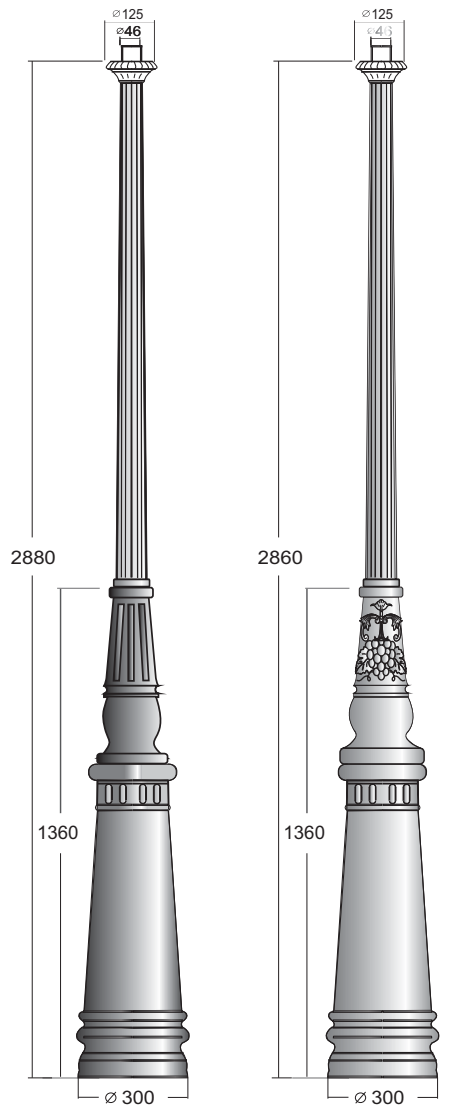

(SOK P3KA)

(SOKM P3K)

(Maskownica S20)

(SOK R P3K)

(SOK G P3K)

PRZYKŁADY

PRZYKŁADY

DŁUGOŚCI
RUR

- 1500
- 2000
- 2500
- 3000

[mm]

(SOK K152p)

SOK K 823

PRZYKŁADY

SOK K 2/2 413 843

PRZYKŁADY

PRZYKŁADY

PRZYKŁADY

PRZYKŁADY

PRZYKŁADY

PRZYKŁADY

PRZYKŁADY

[mm]

Aluminium

150

PRZYKŁADY

[mm]