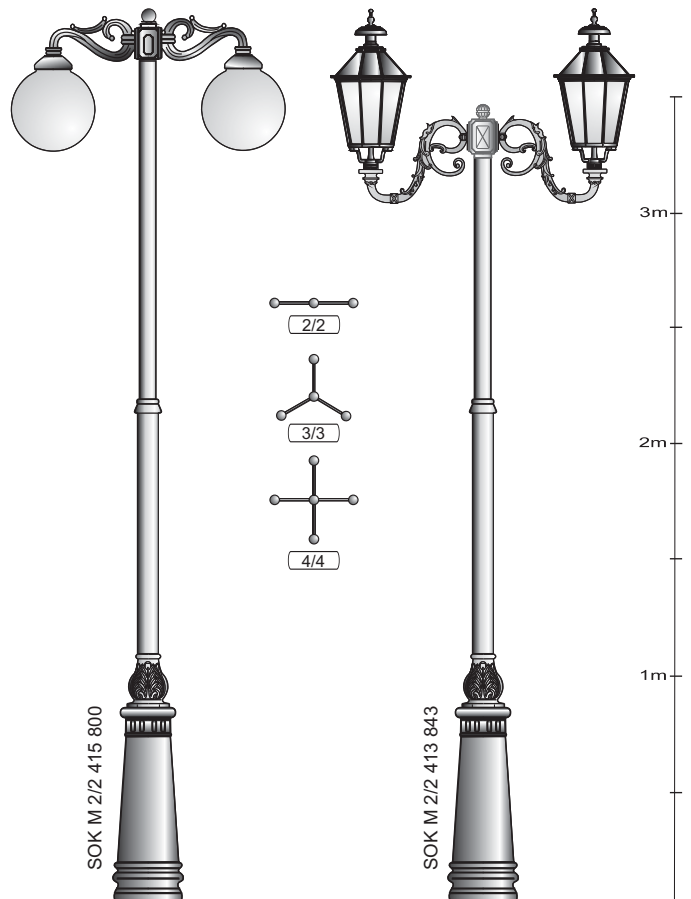

- 1500
- 2000
- 2500
- 3000

[mm]

(SOK K152p)

SOK K 823

PRZYKŁADY

SOK K 2/2 413 843

PRZYKŁADY

PRZYKŁADY

PRZYKŁADY

PRZYKŁADY

PRZYKŁADY

PRZYKŁADY

PRZYKŁADY

[mm]

Aluminium

150