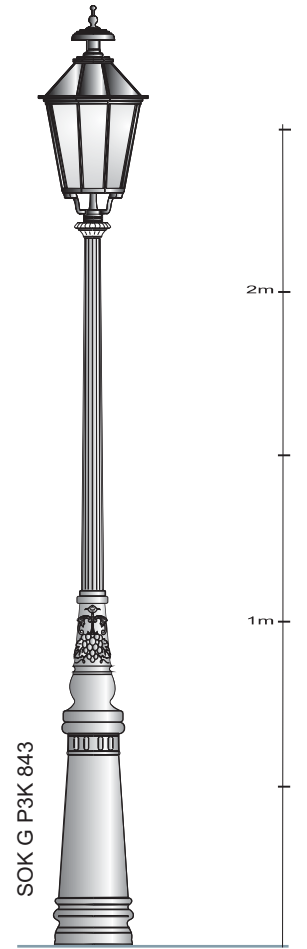

(SOK P3KA)

(SOKM P3K)

(Maskownica S20)

(SOK R P3K)

(SOK G P3K)

PRZYKŁADY

PRZYKŁADY

DŁUGOŚCI
RUR

- 1500
- 2000
- 2500
- 3000

[mm]

(SOK K152p)

SOK K 823

PRZYKŁADY

SOK K 2/2 413 843

PRZYKŁADY

PRZYKŁADY

PRZYKŁADY

PRZYKŁADY

PRZYKŁADY

PRZYKŁADY

PRZYKŁADY

[mm]

Aluminium

150

151

152

155

156

157

160

161

162