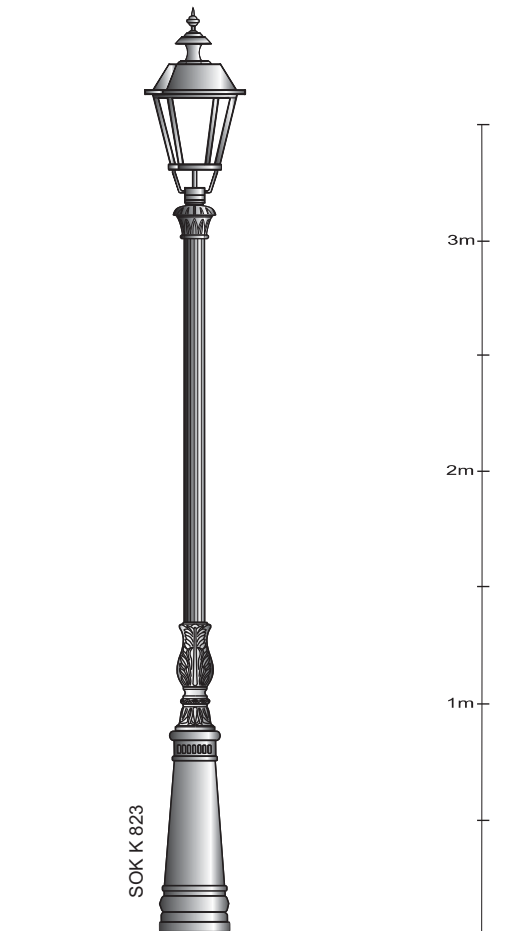

(SOK P3KA)

(SOKM P3K)

(Maskownica S20)

(SOK R P3K)

(SOK G P3K)

PRZYKŁADY

PRZYKŁADY

DŁUGOŚCI
RUR

- 1500
- 2000
- 2500
- 3000

[mm]

(SOK K152p)

SOK K 823

PRZYKŁADY

SOK K 2/2 413 843

PRZYKŁADY

PRZYKŁADY