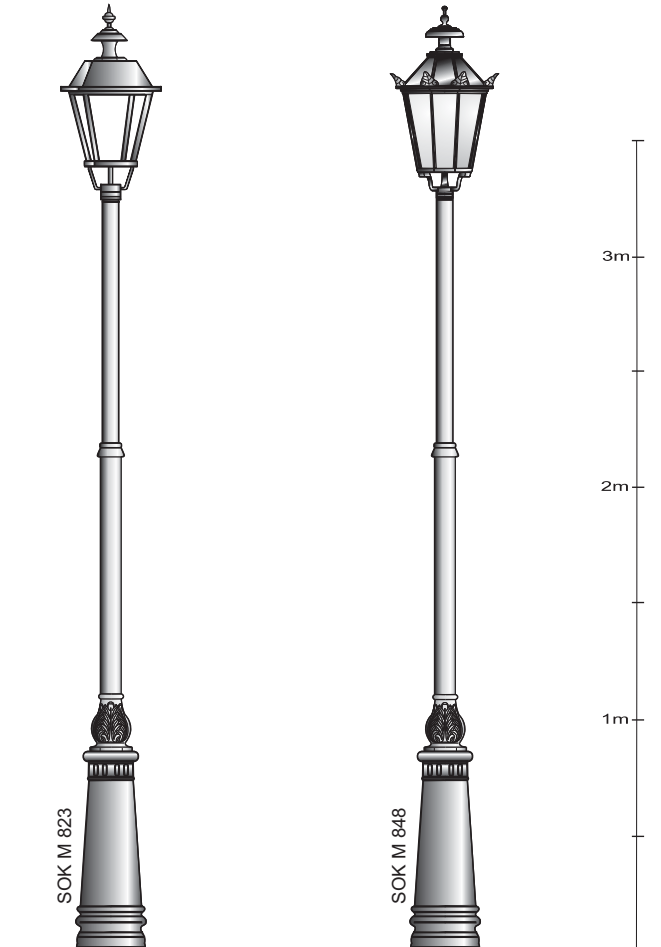

- 1500
- 2000
- 2500
- 3000

[mm]

(SOK K152p)

SOK K 823

PRZYKŁADY

SOK K 2/2 413 843

PRZYKŁADY

PRZYKŁADY