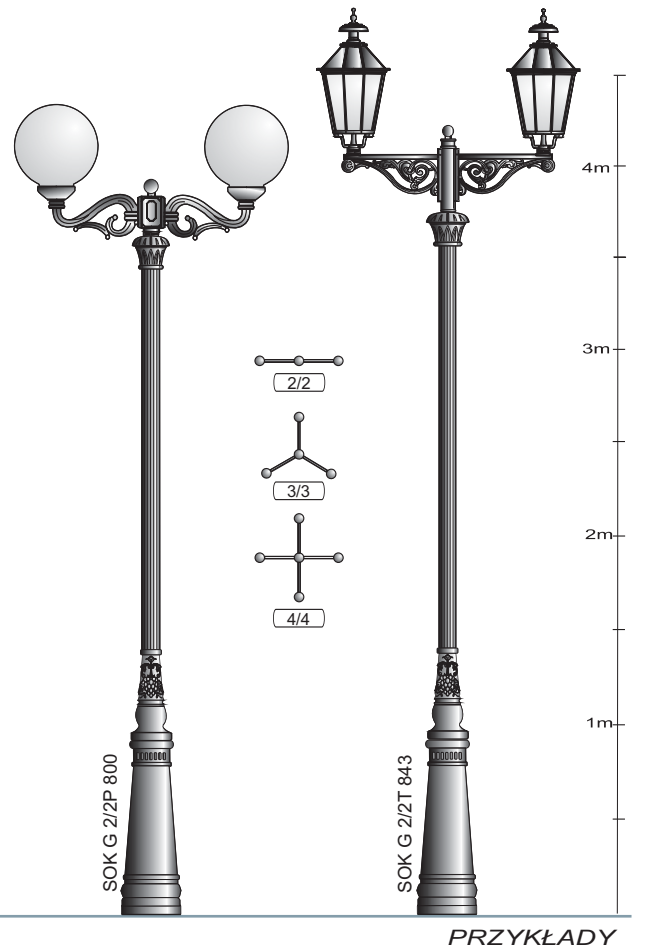

(SOK P3KA)

(SOKM P3K)

(Maskownica S20)

(SOK R P3K)

(SOK G P3K)

PRZYKŁADY

PRZYKŁADY

DŁUGOŚCI
RUR

- 1500
- 2000
- 2500
- 3000

[mm]

(SOK K152p)

SOK K 823

PRZYKŁADY

SOK K 2/2 413 843

PRZYKŁADY

PRZYKŁADY