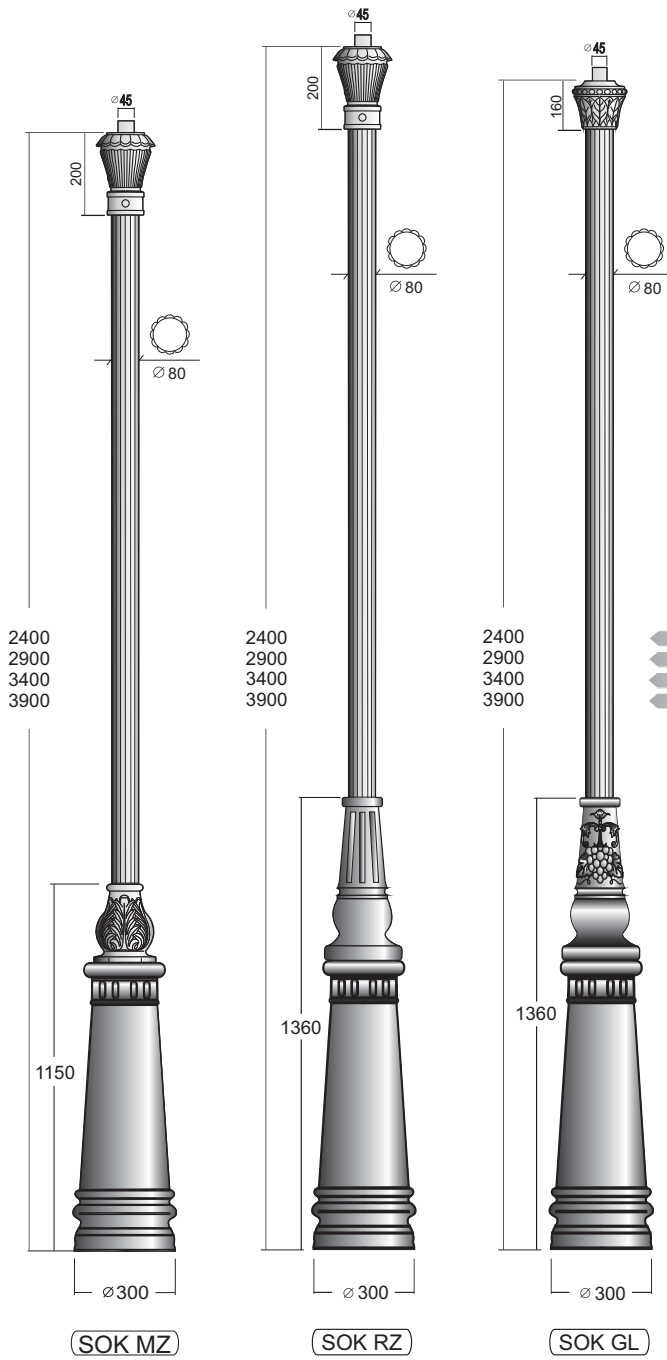

(SOK P3KA)

(SOKM P3K)

(Maskownica S20)

(SOK R P3K)

(SOK G P3K)

PRZYKŁADY

PRZYKŁADY

DŁUGOŚCI
RUR

- 1500
- 2000
- 2500
- 3000

[mm]

(SOK K152p)

SOK K 823

PRZYKŁADY

SOK K 2/2 413 843

PRZYKŁADY

PRZYKŁADY

151

152

155

156

157

160

161

162