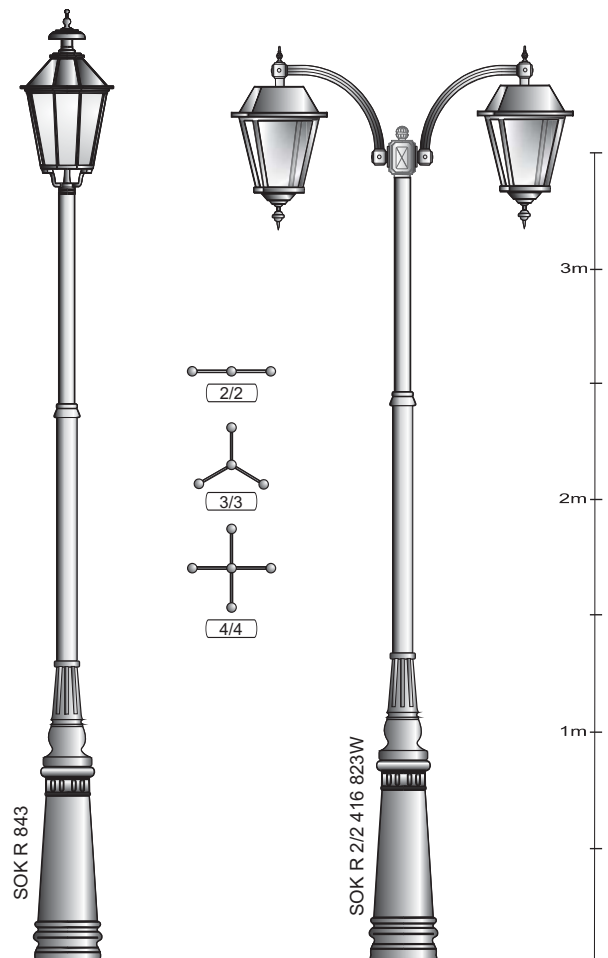

(SOK P3KA)

(SOKM P3K)

(Maskownica S20)

(SOK R P3K)

(SOK G P3K)

PRZYKŁADY

PRZYKŁADY

DŁUGOŚCI
RUR

- 1500
- 2000
- 2500
- 3000

[mm]

(SOK K152p)

SOK K 823

PRZYKŁADY

SOK K 2/2 413 843

PRZYKŁADY

PRZYKŁADY

PRZYKŁADY

PRZYKŁADY

PRZYKŁADY

PRZYKŁADY

PRZYKŁADY

[mm]

Aluminium

150