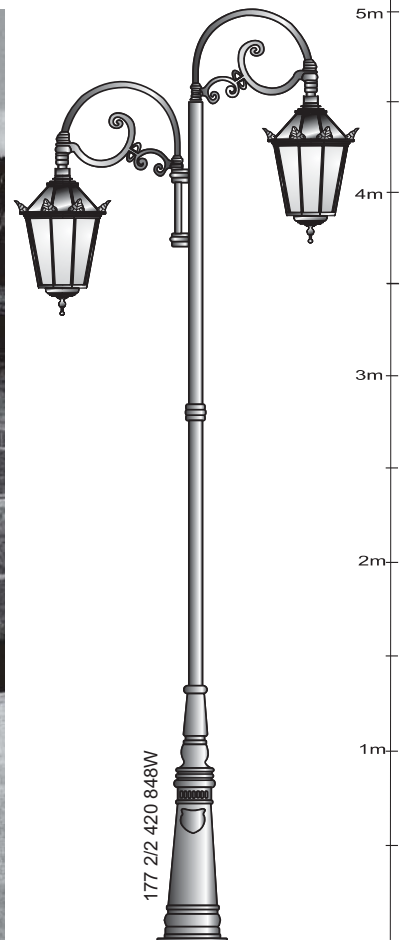

151

152

155

156

157

160

161

162

3500
4000
4500

165

166

167

Aluminium

170

171

172

175

176

177

OPCJA R

SOK G

167 852a

177 2/2 420 851c

177 2/2 420 848W

PRZYKŁADY

[mm]