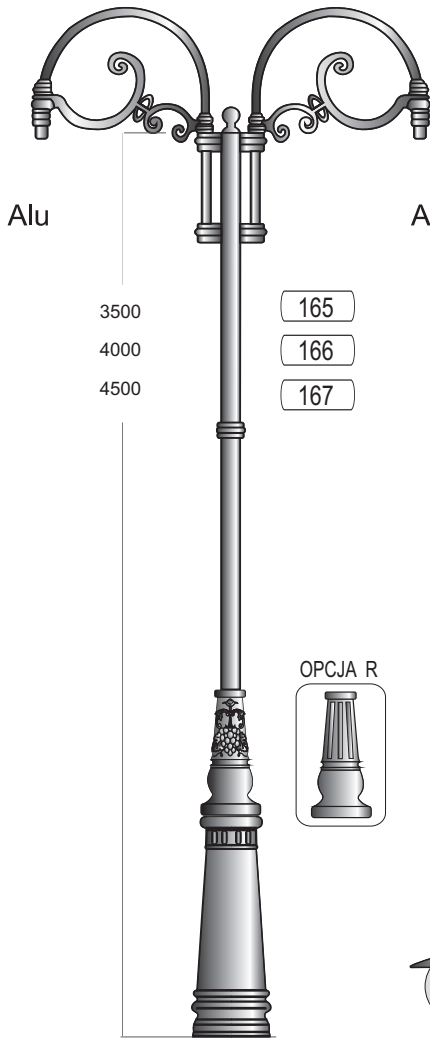

151

152

155

156

157

160

161

162

OPCJA R

SOK G

152 852

156 852a

161 823W

5m
4m
3m
2m
1m

PRZYKŁADY

Alu

3500
4000
4500

165

166

167

Aluminium

170

171

172

PRZYKŁADY

[mm]