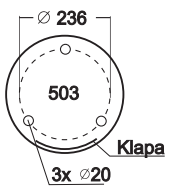

(SOK P3KA)

(SOKM P3K)

(Maskownica S20)

(SOK R P3K)

(SOK G P3K)

PRZYKŁADY

PRZYKŁADY

DŁUGOŚCI
RUR

- 1500
- 2000
- 2500
- 3000

[mm]

(SOK K152p)

SOK K 823

PRZYKŁADY

SOK K 2/2 413 843

PRZYKŁADY

PRZYKŁADY

PRZYKŁADY

PRZYKŁADY

PRZYKŁADY

PRZYKŁADY

PRZYKŁADY

[mm]

Aluminium

150

PRZYKŁADY

[mm]