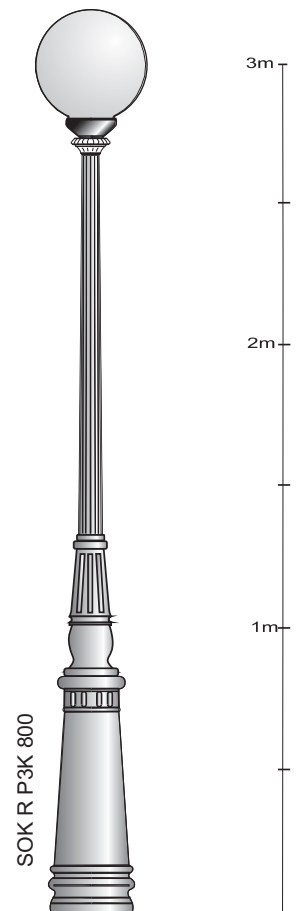

(SOK P3KA)

(SOKM P3K)

(Maskownica S20)

(SOK R P3K)

(SOK G P3K)

PRZYKŁADY

PRZYKŁADY

DŁUGOŚCI
RUR

- 1500
- 2000
- 2500
- 3000

[mm]

(SOK K152p)

SOK K 823

PRZYKŁADY

SOK K 2/2 413 843

PRZYKŁADY

PRZYKŁADY

PRZYKŁADY

PRZYKŁADY

PRZYKŁADY

PRZYKŁADY

PRZYKŁADY

[mm]

Aluminium

150

PRZYKŁADY

[mm]