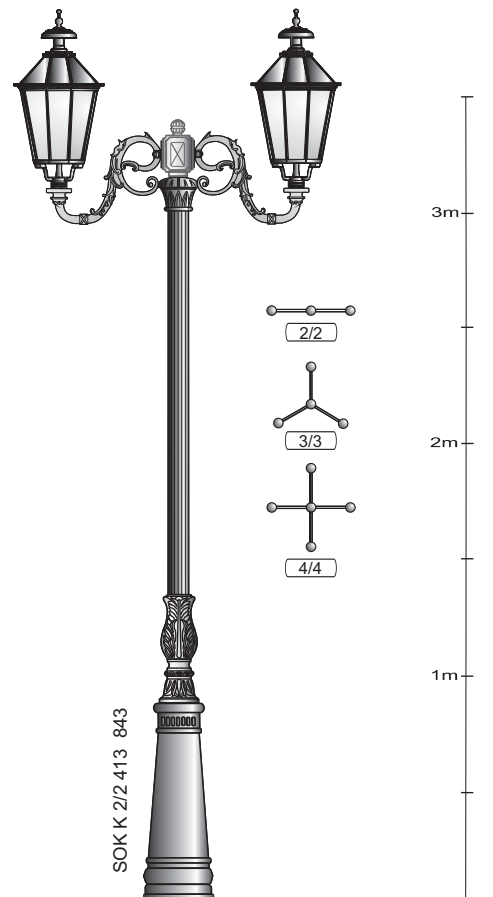

(SOK P3KA)

(SOKM P3K)

(Maskownica S20)

(SOK R P3K)

(SOK G P3K)

PRZYKŁADY

PRZYKŁADY

DŁUGOŚCI
RUR

- 1500
- 2000
- 2500
- 3000

[mm]

(SOK K152p)

SOK K 823

PRZYKŁADY

SOK K 2/2 413 843

PRZYKŁADY

PRZYKŁADY

PRZYKŁADY

PRZYKŁADY

PRZYKŁADY

PRZYKŁADY

PRZYKŁADY

[mm]

Aluminium

150

PRZYKŁADY

[mm]