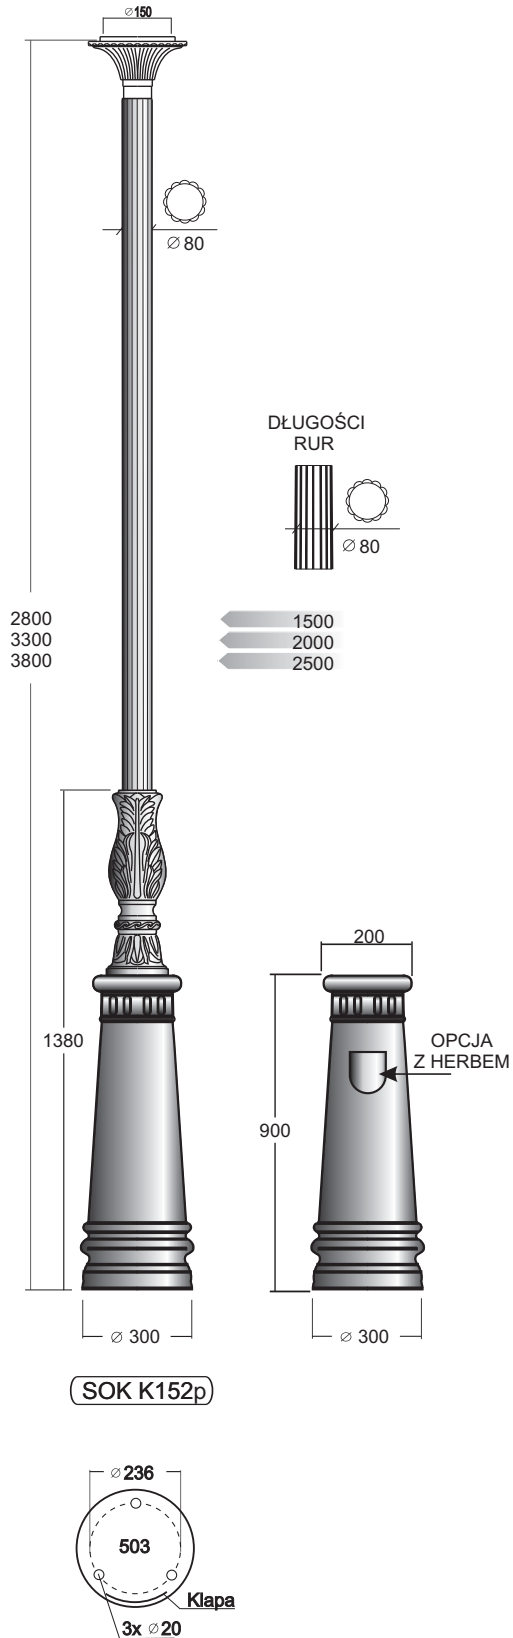

(SOK P3KA)

(SOKM P3K)

(Maskownica S20)

(SOK R P3K)

(SOK G P3K)

PRZYKŁADY

PRZYKŁADY

DŁUGOŚCI
RUR

- 1500
- 2000
- 2500
- 3000

[mm]

(SOK K152p)

SOK K 823

PRZYKŁADY

SOK K 2/2 413 843

PRZYKŁADY

PRZYKŁADY

PRZYKŁADY

PRZYKŁADY

PRZYKŁADY

PRZYKŁADY

PRZYKŁADY

[mm]

Aluminium

150

151

152

155

156

157

160

161

162