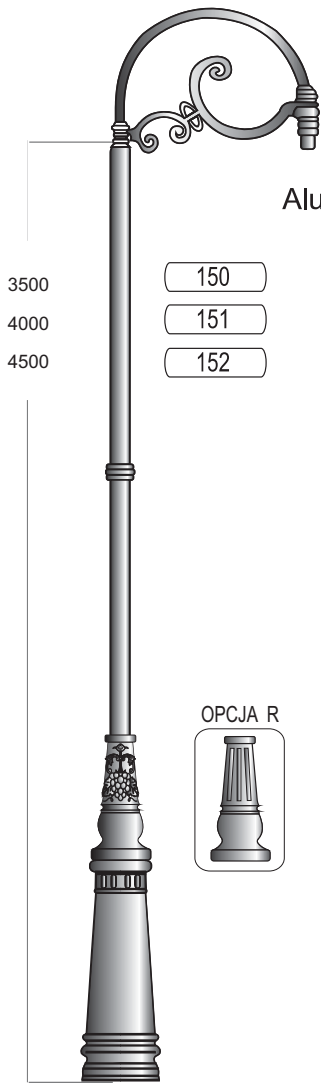

(SOK P3KA)

(SOKM P3K)

(Maskownica S20)

(SOK R P3K)

(SOK G P3K)

PRZYKŁADY

PRZYKŁADY

DŁUGOŚCI
RUR

- 1500
- 2000
- 2500
- 3000

[mm]

(SOK K152p)

SOK K 823

PRZYKŁADY

SOK K 2/2 413 843

PRZYKŁADY

PRZYKŁADY

PRZYKŁADY

PRZYKŁADY

PRZYKŁADY

PRZYKŁADY

PRZYKŁADY

[mm]

Aluminium

150

151

152

155

156

157

160

161

162