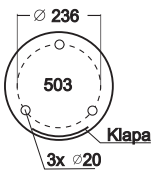

(SOK P3KA)

(SOKM P3K)

(Maskownica S20)

(SOK R P3K)

(SOK G P3K)

PRZYKŁADY

PRZYKŁADY

DŁUGOŚCI
RUR

- 1500
- 2000
- 2500
- 3000

[mm]

(SOK K152p)

SOK K 823

PRZYKŁADY

SOK K 2/2 413 843

PRZYKŁADY

PRZYKŁADY

PRZYKŁADY

[mm]