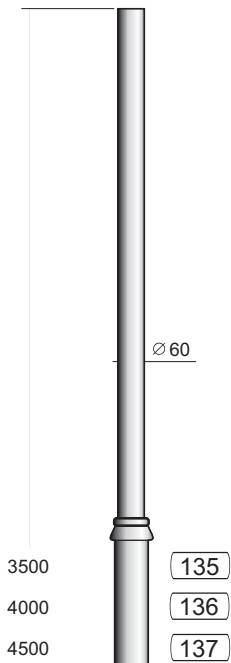

(SOK P3KA)

(SOKM P3K)

(Maskownica S20)

(SOK R P3K)

(SOK G P3K)

PRZYKŁADY

PRZYKŁADY

DŁUGOŚCI
RUR

- 1500
- 2000
- 2500
- 3000

[mm]

(SOK K152p)

SOK K 823

PRZYKŁADY

SOK K 2/2 413 843

PRZYKŁADY

PRZYKŁADY

PRZYKŁADY

PRZYKŁADY

PRZYKŁADY

PRZYKŁADY

PRZYKŁADY

[mm]

Aluminium

150

151

152

155

156

157

160

161

162