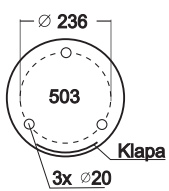

(SOK P3KA)

(SOKM P3K)

(Maskownica S20)

(SOK R P3K)

(SOK G P3K)

PRZYKŁADY

PRZYKŁADY

DŁUGOŚCI
RUR

- 1500
- 2000
- 2500
- 3000

[mm]

(SOK K152p)

SOK K 823

PRZYKŁADY

SOK K 2/2 413 843

PRZYKŁADY

PRZYKŁADY

PRZYKŁADY

PRZYKŁADY

PRZYKŁADY

PRZYKŁADY

PRZYKŁADY

[mm]

Aluminium

150

PRZYKŁADY

[mm]