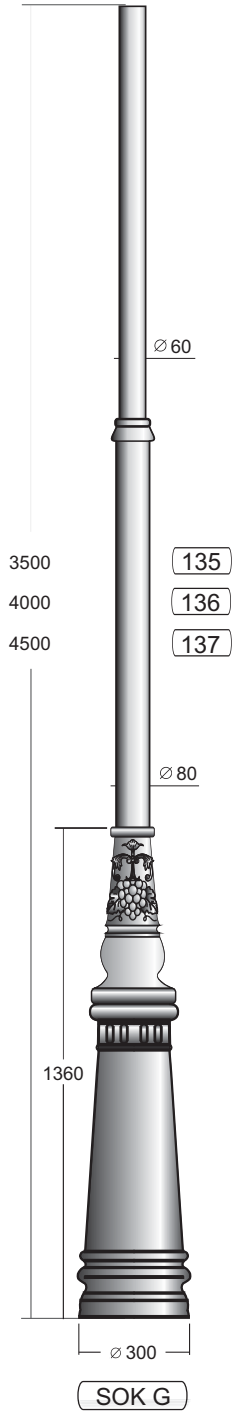

(SOK P3KA)

(SOKM P3K)

(Maskownica S20)

(SOK R P3K)

(SOK G P3K)

PRZYKŁADY

PRZYKŁADY

DŁUGOŚCI
RUR

- 1500
- 2000
- 2500
- 3000

[mm]

(SOK K152p)

SOK K 823

PRZYKŁADY

SOK K 2/2 413 843

PRZYKŁADY

PRZYKŁADY

PRZYKŁADY

PRZYKŁADY

PRZYKŁADY

PRZYKŁADY

PRZYKŁADY

[mm]

Aluminium

150

151

152

155

156

157

160

161

162