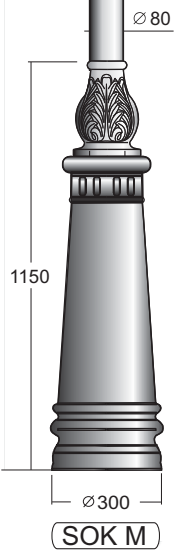

(SOK P3KA)

(SOKM P3K)

(Maskownica S20)

(SOK R P3K)

(SOK G P3K)

PRZYKŁADY

PRZYKŁADY

DŁUGOŚCI
RUR

- 1500
- 2000
- 2500
- 3000

[mm]

(SOK K152p)

SOK K 823

PRZYKŁADY

SOK K 2/2 413 843

PRZYKŁADY

PRZYKŁADY

PRZYKŁADY

PRZYKŁADY

PRZYKŁADY

PRZYKŁADY

PRZYKŁADY

[mm]

Aluminium

150

PRZYKŁADY

[mm]