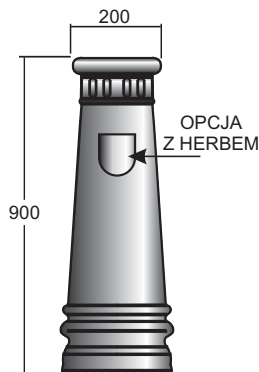

(SOK P3KA)

(SOKM P3K)

(Maskownica S20)

(SOK R P3K)

(SOK G P3K)

PRZYKŁADY

PRZYKŁADY

DŁUGOŚCI
RUR

- 1500
- 2000
- 2500
- 3000

[mm]

(SOK K152p)

SOK K 823

PRZYKŁADY

SOK K 2/2 413 843

PRZYKŁADY

PRZYKŁADY