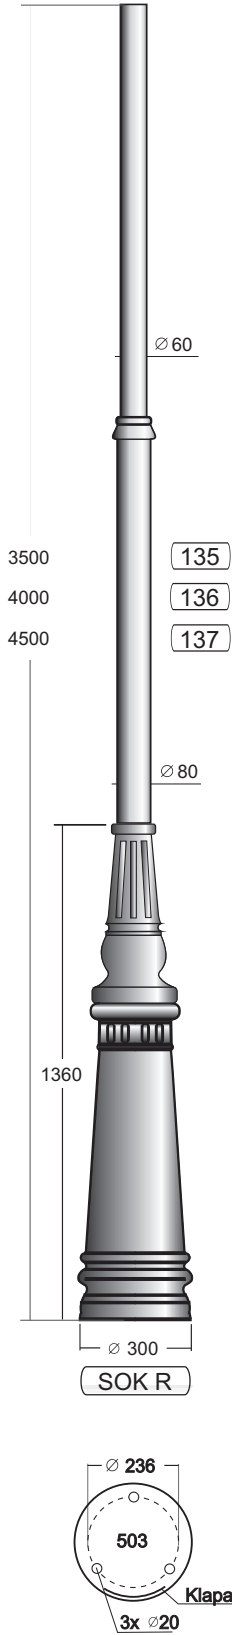

(SOK P3KA)

(SOKM P3K)

(Maskownica S20)

(SOK R P3K)

(SOK G P3K)

PRZYKŁADY

PRZYKŁADY

DŁUGOŚCI
RUR

- 1500
- 2000
- 2500
- 3000

[mm]

(SOK K152p)

SOK K 823

PRZYKŁADY

SOK K 2/2 413 843

PRZYKŁADY

PRZYKŁADY

PRZYKŁADY

PRZYKŁADY

PRZYKŁADY

PRZYKŁADY

PRZYKŁADY

[mm]

Aluminium

150

151

152

155

156

157

160

161

162