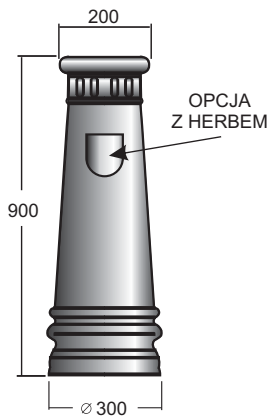

(SOK P3KA)

(SOKM P3K)

(Maskownica S20)

(SOK R P3K)

(SOK G P3K)

PRZYKŁADY

PRZYKŁADY

DŁUGOŚCI
RUR

- 1500
- 2000
- 2500
- 3000

[mm]

(SOK K152p)

SOK K 823

PRZYKŁADY

SOK K 2/2 413 843

PRZYKŁADY

PRZYKŁADY

PRZYKŁADY

PRZYKŁADY

PRZYKŁADY

PRZYKŁADY

PRZYKŁADY

[mm]

Aluminium

150