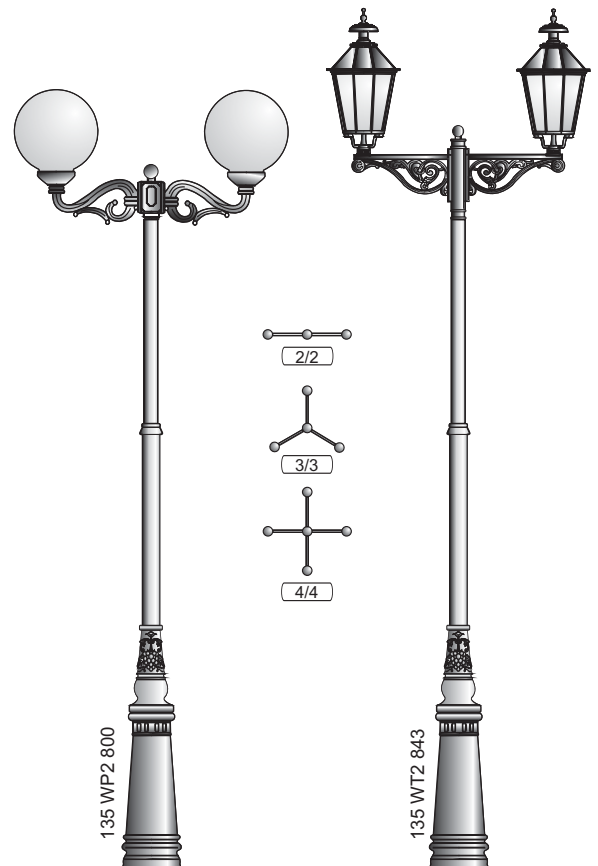

- 1500
- 2000
- 2500
- 3000

[mm]

(SOK K152p)

SOK K 823

PRZYKŁADY

SOK K 2/2 413 843

PRZYKŁADY

PRZYKŁADY

PRZYKŁADY

PRZYKŁADY

PRZYKŁADY

PRZYKŁADY

PRZYKŁADY

[mm]

Aluminium

150

151

152

155

156

157

160

161

162