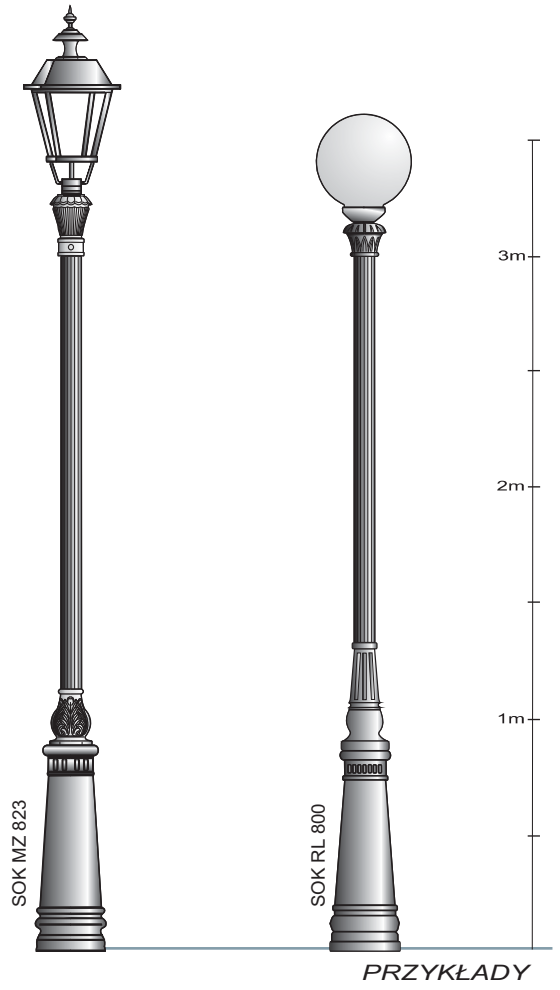

(SOK P3KA)

(SOKM P3K)

(Maskownica S20)

(SOK R P3K)

(SOK G P3K)

PRZYKŁADY

PRZYKŁADY

DŁUGOŚCI
RUR

- 1500
- 2000
- 2500
- 3000

[mm]

(SOK K152p)

SOK K 823

PRZYKŁADY

SOK K 2/2 413 843

PRZYKŁADY

PRZYKŁADY