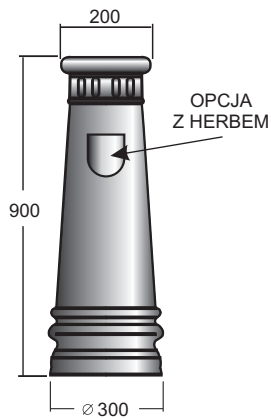

(SOK P3KA)

(SOKM P3K)

(Maskownica S20)

(SOK R P3K)

(SOK G P3K)

PRZYKŁADY

PRZYKŁADY

DŁUGOŚCI
RUR

- 1500
- 2000
- 2500
- 3000

[mm]

(SOK K152p)

SOK K 823

PRZYKŁADY

SOK K 2/2 413 843

PRZYKŁADY

PRZYKŁADY

PRZYKŁADY

PRZYKŁADY

PRZYKŁADY

PRZYKŁADY

PRZYKŁADY

[mm]

Aluminium

150