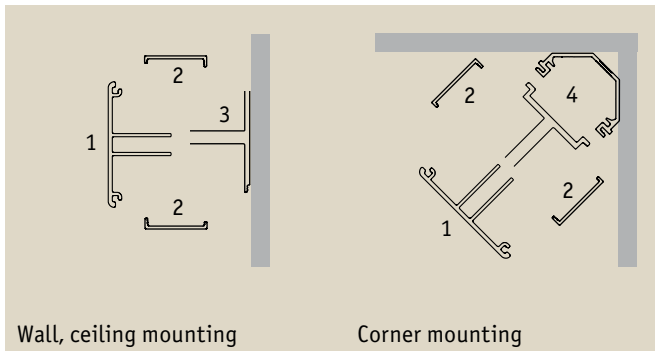

Duo Profil

Dramatic structuring of space on walls and ceilings

Duo Profil 1m
1x
42 mm x 20 mm x 1 m
702.68

Duo Profil 2m
1x
42 mm x 20 mm x 2 m
702.67

Duo Profil Diffusor
1x
4 mm x 20 mm x 2 m
702.69

Duo Profil Fixture
4 pc. set
36 mm x 50 mm x 21 mm
702.75

Duo Profil Clix
2 pc. set
40 mm x 36 mm x 37 mm
702.21

Duo Profil Cover
4 pc. set
42 mm x 35 mm x 5 mm
702.70

Duo Profil X-Cover
2 pc. set
55 mm x 55 mm x 10 mm
703.30

Duo Profil T-Cover
2 pc. set
49 mm x 50 mm x 5 mm
702.71

Duo Profil Outside Corner
2 pc. set
42 mm x 35 mm x 35 mm
702.73

Duo Profil Inside Corner
2 pc. set
42 mm x 39 mm x 39 mm
702.72

Duo Profil End Cap
2 pc. set
42 mm x 22 mm x 24 mm
702.74

Duo Profil 90° Corner
2 pc. set
20 mm x 60 mm x 60 mm
704.53