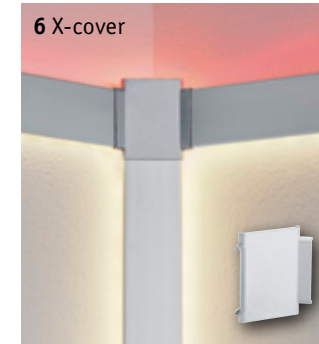

Duo Profil

Dramatic structuring of space on walls and ceilings

Duo Profil 1m
1x
42 mm x 20 mm x 1 m
702.68

Duo Profil 2m
1x
42 mm x 20 mm x 2 m
702.67

Duo Profil Diffusor
1x
4 mm x 20 mm x 2 m
702.69

Duo Profil Fixture
4 pc. set
36 mm x 50 mm x 21 mm
702.75

Duo Profil Clix
2 pc. set
40 mm x 36 mm x 37 mm
702.21

Duo Profil Cover
4 pc. set
42 mm x 35 mm x 5 mm
702.70

Duo Profil X-Cover
2 pc. set
55 mm x 55 mm x 10 mm
703.30

Duo Profil T-Cover
2 pc. set
49 mm x 50 mm x 5 mm
702.71

Duo Profil Outside Corner
2 pc. set
42 mm x 35 mm x 35 mm
702.73

Duo Profil Inside Corner
2 pc. set
42 mm x 39 mm x 39 mm
702.72

Duo Profil End Cap
2 pc. set
42 mm x 22 mm x 24 mm
702.74

Duo Profil 90° Corner
2 pc. set
20 mm x 60 mm x 60 mm
704.53