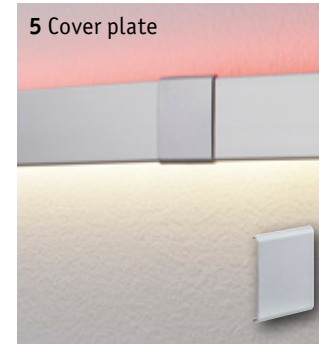

Duo Profil

Dramatic structuring of space on walls and ceilings

Duo Profil 1m
1x
42 mm x 20 mm x 1 m
702.68

Duo Profil 2m
1x
42 mm x 20 mm x 2 m
702.67

Duo Profil Diffusor
1x
4 mm x 20 mm x 2 m
702.69

Duo Profil Fixture
4 pc. set
36 mm x 50 mm x 21 mm
702.75

Duo Profil Clix
2 pc. set
40 mm x 36 mm x 37 mm
702.21

Duo Profil Cover
4 pc. set
42 mm x 35 mm x 5 mm
702.70

Duo Profil X-Cover
2 pc. set
55 mm x 55 mm x 10 mm
703.30

Duo Profil T-Cover
2 pc. set
49 mm x 50 mm x 5 mm
702.71

Duo Profil Outside Corner
2 pc. set
42 mm x 35 mm x 35 mm
702.73

Duo Profil Inside Corner
2 pc. set
42 mm x 39 mm x 39 mm
702.72

Duo Profil End Cap
2 pc. set
42 mm x 22 mm x 24 mm
702.74

Duo Profil 90° Corner
2 pc. set
20 mm x 60 mm x 60 mm
704.53