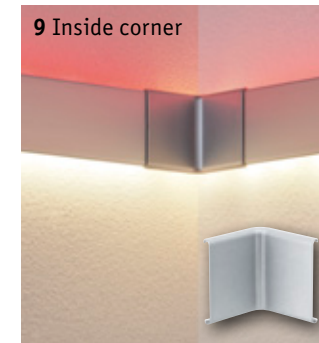

Duo Profil

Dramatic structuring of space on walls and ceilings

Duo Profil 1m
1x
42 mm x 20 mm x 1 m
702.68

Duo Profil 2m
1x
42 mm x 20 mm x 2 m
702.67

Duo Profil Diffusor
1x
4 mm x 20 mm x 2 m
702.69

Duo Profil Fixture
4 pc. set
36 mm x 50 mm x 21 mm
702.75

Duo Profil Clix
2 pc. set
40 mm x 36 mm x 37 mm
702.21

Duo Profil Cover
4 pc. set
42 mm x 35 mm x 5 mm
702.70

Duo Profil X-Cover
2 pc. set
55 mm x 55 mm x 10 mm
703.30

Duo Profil T-Cover
2 pc. set
49 mm x 50 mm x 5 mm
702.71

Duo Profil Outside Corner
2 pc. set
42 mm x 35 mm x 35 mm
702.73

Duo Profil Inside Corner
2 pc. set
42 mm x 39 mm x 39 mm
702.72

Duo Profil End Cap
2 pc. set
42 mm x 22 mm x 24 mm
702.74

Duo Profil 90° Corner
2 pc. set
20 mm x 60 mm x 60 mm
704.53