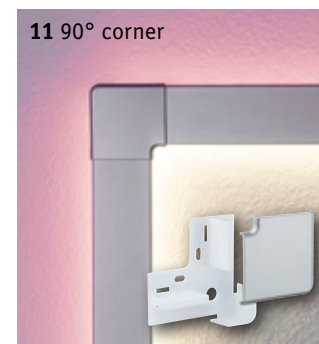

Duo Profil

Dramatic structuring of space on walls and ceilings

Duo Profil 1m
1x
42 mm x 20 mm x 1 m
702.68

Duo Profil 2m
1x
42 mm x 20 mm x 2 m
702.67

Duo Profil Diffusor
1x
4 mm x 20 mm x 2 m
702.69

Duo Profil Fixture
4 pc. set
36 mm x 50 mm x 21 mm
702.75

Duo Profil Clix
2 pc. set
40 mm x 36 mm x 37 mm
702.21

Duo Profil Cover
4 pc. set
42 mm x 35 mm x 5 mm
702.70

Duo Profil X-Cover
2 pc. set
55 mm x 55 mm x 10 mm
703.30

Duo Profil T-Cover
2 pc. set
49 mm x 50 mm x 5 mm
702.71

Duo Profil Outside Corner
2 pc. set
42 mm x 35 mm x 35 mm
702.73

Duo Profil Inside Corner
2 pc. set
42 mm x 39 mm x 39 mm
702.72

Duo Profil End Cap
2 pc. set
42 mm x 22 mm x 24 mm
702.74

Duo Profil 90° Corner
2 pc. set
20 mm x 60 mm x 60 mm
704.53