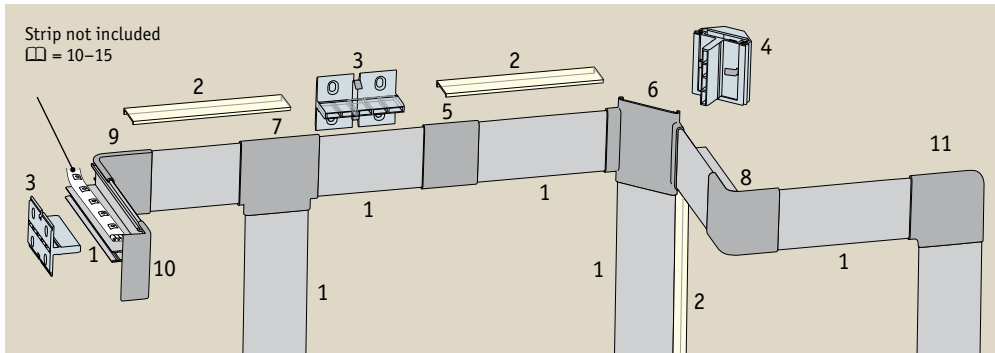

Duo Profil

Dramatic structuring of space on walls and ceilings

Duo Profil 1m
1x
42 mm x 20 mm x 1 m
702.68

Duo Profil 2m
1x
42 mm x 20 mm x 2 m
702.67

Duo Profil Diffusor
1x
4 mm x 20 mm x 2 m
702.69

Duo Profil Fixture
4 pc. set
36 mm x 50 mm x 21 mm
702.75

Duo Profil Clix
2 pc. set
40 mm x 36 mm x 37 mm
702.21

Duo Profil Cover
4 pc. set
42 mm x 35 mm x 5 mm
702.70

Duo Profil X-Cover
2 pc. set
55 mm x 55 mm x 10 mm
703.30

Duo Profil T-Cover
2 pc. set
49 mm x 50 mm x 5 mm
702.71

Duo Profil Outside Corner
2 pc. set
42 mm x 35 mm x 35 mm
702.73

Duo Profil Inside Corner
2 pc. set
42 mm x 39 mm x 39 mm
702.72

Duo Profil End Cap
2 pc. set
42 mm x 22 mm x 24 mm
702.74

Duo Profil 90° Corner
2 pc. set
20 mm x 60 mm x 60 mm
704.53