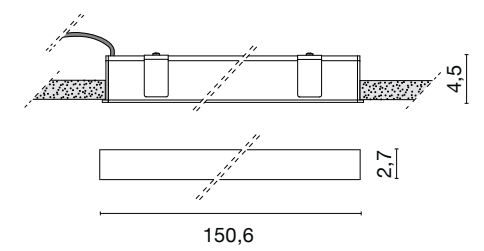

.01 100,2X2,2 cm.

Accessories

0210-100/150/200/300
Cassaforma per calcestruzzo
Wallbox for concrete

Drivers

6616 linea 0,7 kg

21,6W 24V 1560lm 4000°K

.01 150,2X2,2 cm.

LINEA RGB

Esempi - Examples  2,2xL cm.

Su richiesta sono disponibili soluzioni angolari a 90°
90° angled options are available upon request

Tabella lunghezze disponibili. Le misure si riferiscono alle lunghezze totali delle lampade comprese di tappi terminali.
N.B. senza tappi: - 1 cm.
Table of available lengths. Measures are referred to complete fixtures including closing heads.
Attention: Without closing heads: - 1cm.