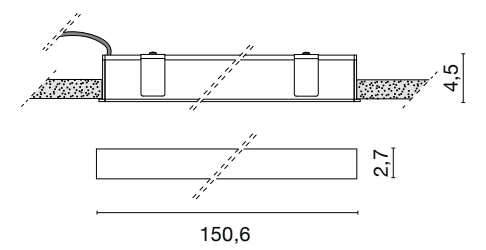

LINEA RGB

design: ABS Studio

Architectural - Lines - Linea

6617 linea RGB 0,5 kg

14,4W 24V

.01 100,2X2,2 cm.

6618 linea RGB 0,7 kg

21,6W 24V

.01 150,2X2,2 cm.

Accessories

0210-100/150/200/300
Cassaforma per calcestruzzo
Wallbox for concrete

0163
IR Sensor

0165
IR Remote Controller

0166
Sinc. Cable

Drivers

0164 Driver RGB 22W (1 Linea) **0167** Driver RGB 120W