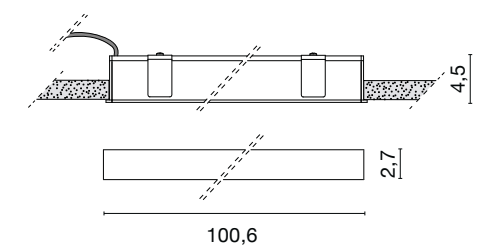

Recessed LED profile IP44 with diffusing frame in white satin methacrylate and anodized aluminium heatsink. Supply cable 40 cm. Suitable for ceiling or wall mounting.

Profile LED à encastrer IP44 avec corps diffuseur en méthacrylate satiné et dissipateur de chaleur en aluminium anodisé. Câble d'alimentation 40 cm. Utilisable pour installation a mur ou plafond.

LED Einbauprofil IP44, Leuchtkörper-Diffusor aus satinierem Metakrylat und Kühlkörper aus satinierem Aluminium. Speisekabel 40 cm. Zur Wand- oder Deckenmontage.

Perfil LED IP44 para encastrar, cuerpo difusor en metacrilato satinado y dissipador de calor en aluminio anodizado. Cable de alimentación 40 cm. Para instalación a pared o techo.

Встроенный светодиодный профиль со степенью защиты IP44 из сатинированного метакрилата с радиатором для отвода тепла из алюминия. С кабелем 40см. Для установки на потолок или стену.

6615 linea 0,5 kg

14,4W 24V 1040lm 4000°K