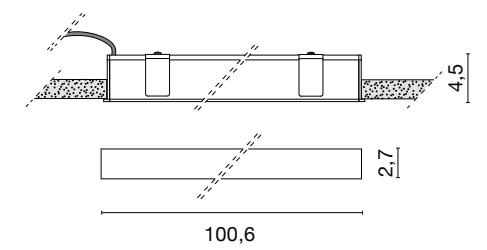

6617 linea RGB 0,5 kg

14,4W 24V

.01 100,2X2,2 cm.

6618 linea RGB 0,7 kg

21,6W 24V