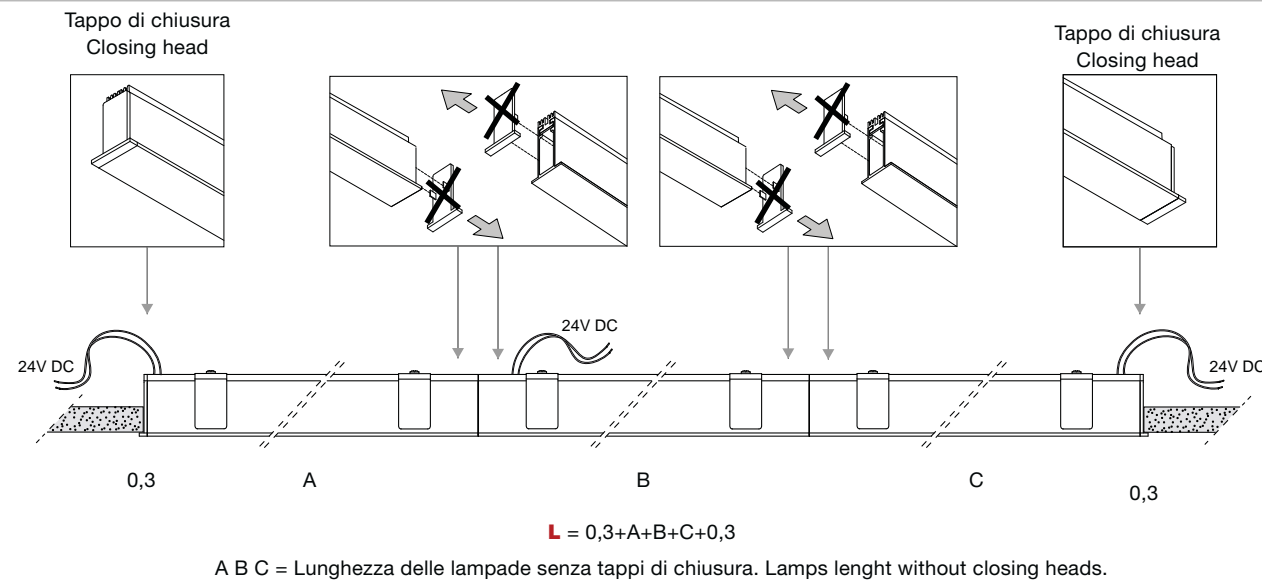

Accessories

0210-100/150/200/300
Cassaforma per calcestruzzo
Wallbox for concrete

0163
IR Sensor

0165
IR Remote Controller

0166
Sinc. Cable

Drivers

0164 Driver RGB 22W (1 Linea) **0167** Driver RGB 120W

Lunghezze superiori ai 3 metri si ottengono accostando i singoli elementi, il foro d'incasso si calcola con la seguente formula:
Configurations longer than 3 meters can be obtained by putting single fittings side by side in a row, the cutout length can be calculated with the formula hereunder:

Esempi - Examples  2,2xL cm.

Su richiesta sono disponibili soluzioni angolari a 90°
90° angled options are available upon request

Tabella lunghezze disponibili. Le misure si riferiscono alle lunghezze totali delle lampade comprese di tappi terminali.
N.B. senza tappi: - 1 cm.
Table of available lengths. Measures are referred to complete fixtures including closing heads.
Attention: Without closing heads: - 1cm.