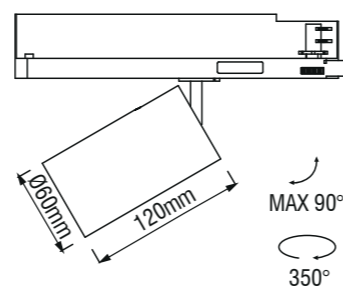

Description	Reflector	Angle	White	Black
960lm 927 12W	black high gloss	40°	606DW92740BGFO	606DB92740BGFO
1000lm 930 12W	black high gloss	40°	606EW93040BGFO	606EB93040BGFO
1020lm 940 12W	black high gloss	40°	606EW94040BGFO	606EB94040BGFO
1050lm 927 12W	silver high gloss	40°	606EW92740SGFO	606EB92740SGFO
1100lm 930 12W	silver high gloss	40°	606EW93040SGFO	606EB93040SGFO
1120lm 940 12W	silver high gloss	40°	606EW94040SGFO	606EB94040SGFO
1030lm 927 12W	chrome	40°	606EW92740CHF0	606EB92740CHF0
1080lm 930 12W	chrome	40°	606EW93040CHF0	606EB93040CHF0
1100lm 940 12W	chrome	40°	606EW94040CHF0	606EB94040CHF0
970lm 927 12W	white	40°	606DW92740WHFO	606DB92740WHFO
1020lm 930 12W	white	40°	606EW93040WHFO	606EB93040WHFO
1030lm 940 12W	white	40°	606EW94040WHFO	606EB94040WHFO
970lm 927 12W	gold	40°	606DW92740GOF0	606DB92740GOF0
1020lm 930 12W	gold	40°	606EW93040GOF0	606EB93040GOF0
1030lm 940 12W	gold	40°	606EW94040GOF0	606EB94040GOF0
880lm 927 12W	black matt	40°	606DW92740BMFO	606DB92740BMFO
930lm 930 12W	black matt	40°	606DW93040BMFO	606DB93040BMFO
940lm 940 12W	black matt	40°	606DW94040BMFO	606DB94040BMFO
970lm 927 12W	copper	40°	606DW92740COFO	606DB92740COFO
1020lm 930 12W	copper	40°	606EW93040COFO	606EB93040COFO
1030lm 940 12W	copper	40°	606EW94040COFO	606EB94040COFO

For Light source energy class and identifier please consult the datasheet on our website.