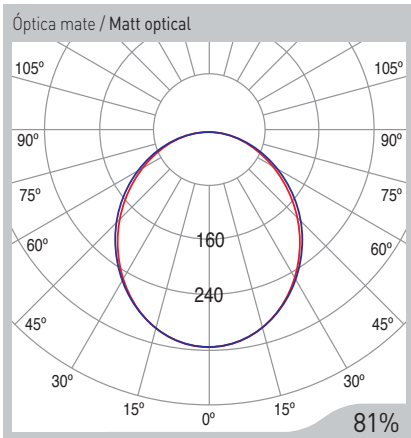

# Aliket | curvas fotométricas / photometric curves

Duris E5 120°

Oslon SSL 80°