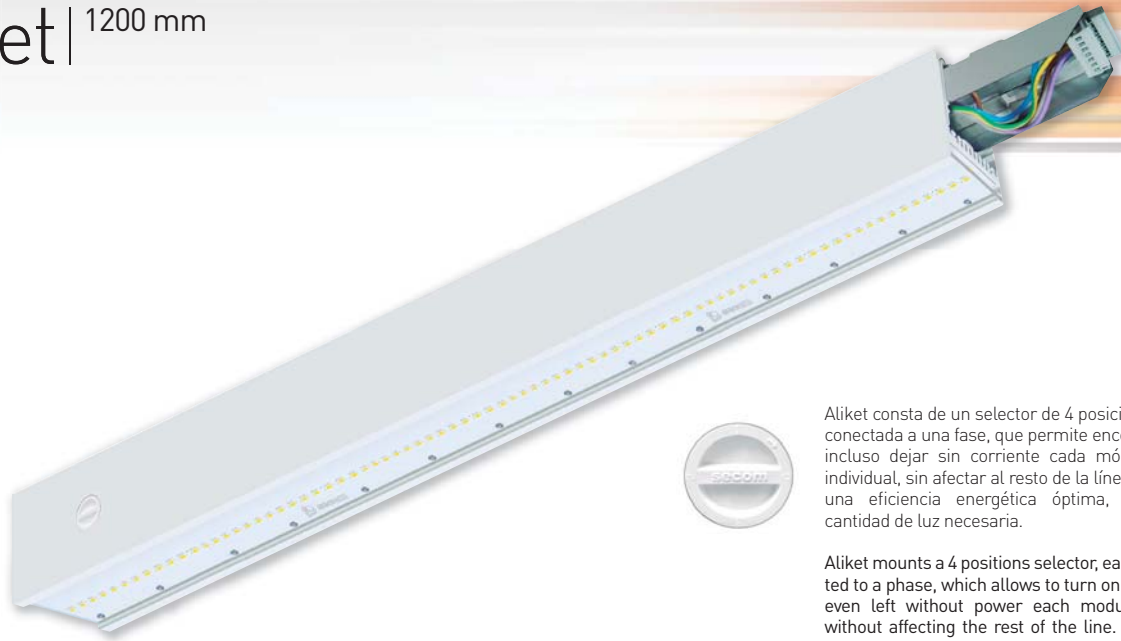

# Aliket | 1200 mm

Aliket consta de un selector de 4 posiciones, cada una conectada a una fase, que permite encender, apagar e incluso dejar sin corriente cada módulo de forma individual, sin afectar al resto de la línea. Esto permite una eficiencia energética óptima, adecuando la cantidad de luz necesaria.