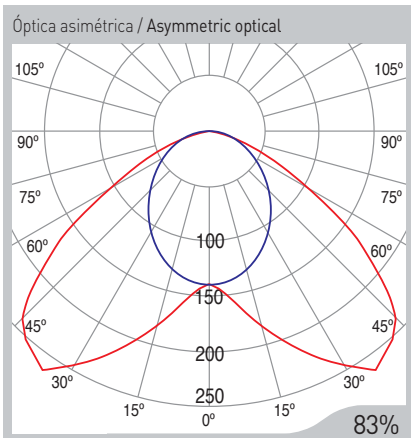

# Aliket | curvas fotométricas / photometric curves

Duris E5 120°

Oslon SSL 80°