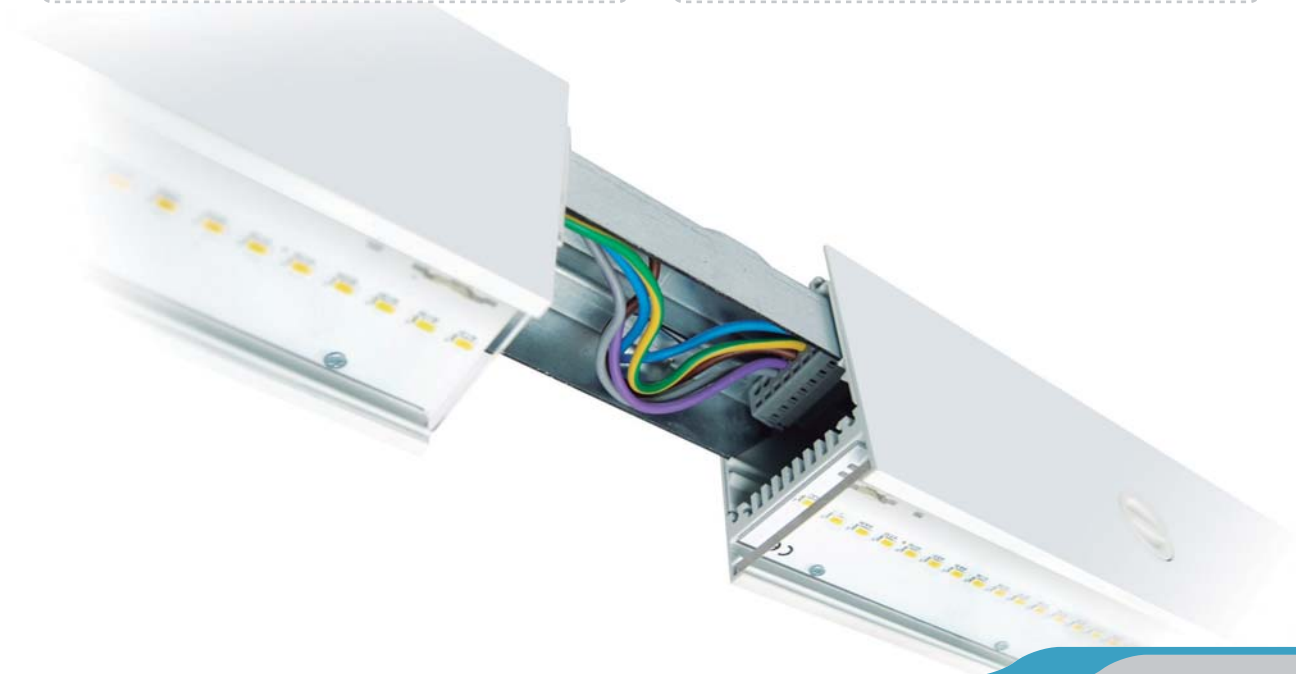

Aliket | instalación / installation

fácil instalación

Aliket, gracias a su innovador diseño hace que la unión de los módulos sea más fácil y sencillo, simplemente introduciendo el conector a la siguiente luminaria, así sucesivamente hasta completarla línea continua.

Hasta 55 metros en una línea de luminarias con un solo punto de alimentación.

easy installation

Aliket, thanks to its innovative design, it makes the join of the modules easier and more simple, simply introducing the connector to the next luminaire, and so on, until the continuous line is completed.

Up to 55 meters in a line of luminaires with a single point of supply.