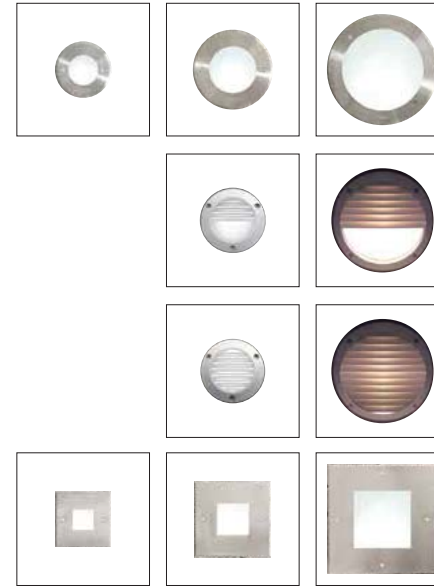

CERTIFICAZIONI
CERTIFICATION

LEDLAB GHIDINI
LED LIGHTS

versioni led disponibili: 3000 K / 4000 K
LEDs available: 3000 K / 4000 K

GRADO DI PROTEZIONE
IP / IK RATING

IP 67 / IK 10
IP 67 / IK 10

CLASSE DI ISOLAMENTO
CLASSIFICATION

classe I
class I

CORPO
BODY

alluminio pressofuso EN AB 44100 alta resistenza all'ossidazione
die-cast aluminium EN AB 44100 high resistance to oxidation

CONTROCASSA
ROUGH-IN HOUSING

polipropilene (PP) da ordinare separatamente
polypropylene (PP) to be ordered separately

DIFFUSORE
DIFFUSER

vetro sodico calcico temprato Microspia 8 mm - Midispia 12 mm - Spia 15 mm
soda-lime tempered glass Microspia 8 mm - Midispia 12 mm - Spia 15 mm

VITERIA ESTERNA
EXTERNAL FIXINGS

GUARNIZIONI
SEALING GASKET

Silicone ricotto
silicone

ENTRATA CAVO
CABLE ENTRY

Microspia: pressacavo M16 Ø 5/10mm - Midispia: pressacavo M16 Ø 5/10mm
Spia: entrata doppia con passacavi in silicone Ø 10/14mm
Microspia: cable gland M16 Ø 5/10mm - Midispia: cable gland M16 Ø 5/10mm
Spia: double by silicone bushing Ø 10/14mm

SECONDO CAVO
SECOND CABLE

SECONDO ENTRATA CAVO
SECOND CABLE ENTRY

LAMPADINA
LAMP

esclusa (Led incluso)
not included (Led integral)

FINITURA
FINISH

verniciatura in polveri poliestere ad alta resistenza ai raggi UV ed alla corrosione - acciaio inox AISI 316L sp.2 mm
powder coating polyester high resistance to UV and oxidation - 2 mm. thickness AISI 316L stainless steel