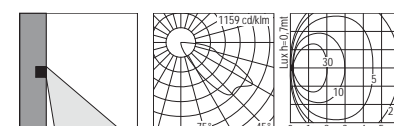

5322.92F.T.-- 26W TC-T Gx24q-3 1800 lm
220-240 V 50/60 HZ
vetro trasparente clear diffuser
alimentatore elettronico incluso
electronic ballast integral