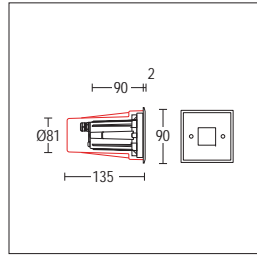

Microspia

IP67

IK10

codice controcassa
rough-in housing code
013

codice colori
colour codes
.15 acciaio inox
stainless steel

5290.EZX.A.15 4,3 W Led 3000 K 400 lm
5290.EKX.A.15 4,3 W Led 4000 K 400 lm
220-240 V 50/60 HZ
vetro acidato acid etched diffuser