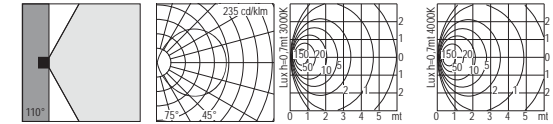

IP67

IK07

codice controcassa
rough-in housing code
017

codice colori
colour codes
.15 acciaio inox
stainless steel

5308.147.A.15 17,5 W 1 Led 3000 K 1586 lm
5308.148.A.15 17,5 W 1 Led 4000 K 1634 lm
220-240 V 50/60 HZ
vetro acidato acid etched diffuser