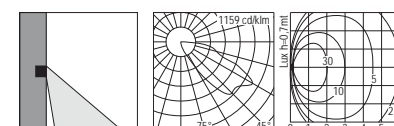

5322.80F.T.-- 26W TC-T Gx24d-3 1800 lm
230 V 50 HZ
vetro trasparente clear diffuser
alimentatore ferromagnetico incluso
conventional ballast integral