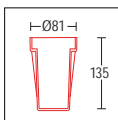

IP67

IK10

codice controscassa
rough-in housing code
013

codice colori
colour codes
.15 acciaio inox
stainless steel

5293.EZX.A.15 4,3 W Led 3000 K 400 lm
5293.EKX.A.15 4,3 W Led 4000 K 400 lm
220-240 V 50/60 HZ
vetro acidato acid etched diffuser