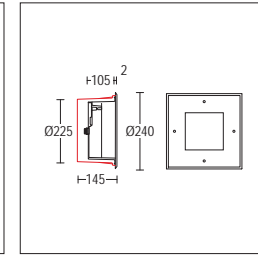

Microspia

IP67

IK10

codice controcassa
rough-in housing code
013

codice colori
colour codes
.15 acciaio inox
stainless steel

5290.EZX.A.15 4,3 W Led 3000 K 400 lm
5290.EKX.A.15 4,3 W Led 4000 K 400 lm
220-240 V 50/60 HZ
vetro acidato acid etched diffuser

5290.49X.T.15 20 W QR-CB GU4 320 lm
12 V DC
vetro trasparente clear diffuser
trasformatore remoto SEVL non incluso
remote SELV transformer not included

Midispia

IP67

IK10

codice controcassa
rough-in housing code
014

codice colori
colour codes
.15 acciaio inox
stainless steel

5299.FEX.A.15 13 W Led 3000 K 1207 lm
5299.FFX.A.15 13 W Led 4000 K 1220 lm
220-240 V 50/60 HZ
vetro acidato acid etched diffuser

5299.10FA.15 4 W 60 Led 3000 K 250 lm
GX53 220-240 V 50/60 HZ
vetro acidato acid etched diffuser

5299.B3FA.15 4 W 60 Led 4000 K 260 lm
GX53 220-240 V 50/60 HZ
vetro acidato acid etched diffuser

Spia

IP67

IK07

codice controcassa
rough-in housing code
017

codice colori
colour codes
.15 acciaio inox
stainless steel

5308.147.A.15 17,5 W 1 Led 3000 K 1586 lm
5308.148.A.15 17,5 W 1 Led 4000 K 1634 lm
220-240 V 50/60 HZ
vetro acidato acid etched diffuser

5308.80FA.15 26W TC-T Gx24d-3 1800 lm
230 V 50 HZ
vetro acidato acid etched diffuser
alimentatore ferromagnetico incluso
conventional ballast integral

5308.92FA.15 26W TC-TE Gx24q-3 1800 lm
220-240 V 50/60 HZ
vetro acidato acid etched diffuser
alimentatore elettronico incluso
electronic ballast integral

5308.36FA.15 57 W INC E27
220-240 V 50/60 HZ
vetro acidato acid etched diffuser