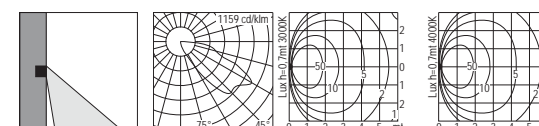

IP67
IK07

codice controscassa
rough-in housing code
017

codice colori
colour codes
.05 grigio antracite
anthracite grey
.13 grigio chiaro
light grey

5322.147.T.-- 17,5 W 1 Led 3000 K 1586 lm
5322.148.T.-- 17,5 W 1 Led 4000 K 1634 lm
220-240 V 50/60 HZ
vetro trasparente clear diffuser