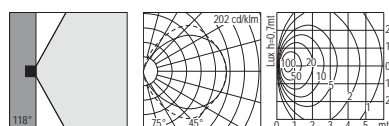

5301.80F.A.15 26W TC-T Gx24d-3 1800 lm
230 V 50 HZ
vetro acidato acid etched diffuser
alimentatore ferromagnetico incluso
conventional ballast integral