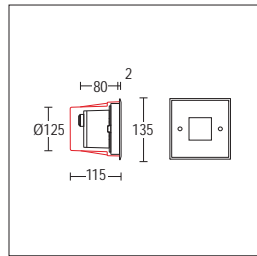

Midispia

IP67

IK10

codice controcassa
rough-in housing code
014

codice colori
colour codes
.15 acciaio inox
stainless steel

5299.FEX.A.15 13 W Led 3000 K 1207 lm
5299.FFX.A.15 13 W Led 4000 K 1220 lm
220-240 V 50/60 HZ
vetro acidato acid etched diffuser