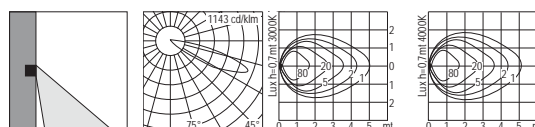

IP67
IK07

codice controscassa
rough-in housing code
017

codice colori
colour codes
.05 grigio antracite
anthracite grey
.13 grigio chiaro
light grey

5305.147.A.-- 17,5 W 1 Led 3000 K 1586 lm
5305.148.A.-- 17,5 W 1 Led 4000 K 1634 lm
220-240 V 50/60 HZ
vetro acidato acid etched diffuser