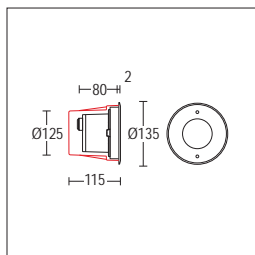

Midispia

IP67

IK10

codice controscassa
rough-in housing code
014

codice colori
colour codes
.15 acciaio inox
stainless steel

5296.FEX.A.15 13 W Led 3000 K 1207 lm
5296.FFX.A.15 13 W Led 4000 K 1220 lm
220-240 V 50/60 HZ
vetro acidato acid etched diffuser