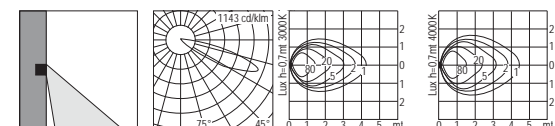

IP67

IK10

codice controscassa
rough-in housing code
014

codice colori
colour codes
.05 grigio antracite
anthracite grey
.13 grigio chiaro
light grey

5298.FEX.T.-- 13 W Led 3000 K 1207 lm
5298.FFX.T.-- 13 W Led 4000 K 1220 lm
220-240 V 50/60 HZ
vetro trasparente clear diffuser