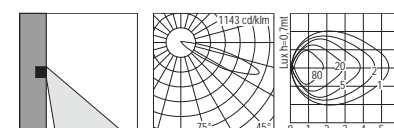

5305.92F.A.-- 26W TC-T Gx24q-3 1800 lm
220-240 V 50/60 HZ
vetro acidato acid etched diffuser
alimentatore elettronico incluso
electronic ballast integral