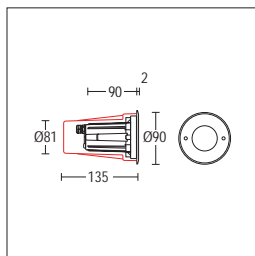

Microspia

IP67

IK10

codice controscassa
rough-in housing code
013

codice colori
colour codes
.15 acciaio inox
stainless steel

5293.EZX.A.15 4,3 W Led 3000 K 400 lm
5293.EKX.A.15 4,3 W Led 4000 K 400 lm
220-240 V 50/60 HZ
vetro acidato acid etched diffuser