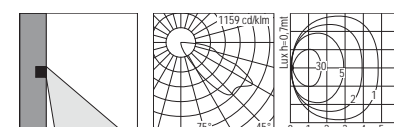

5322.36F.T.-- 57 W INC E27
220-240 V 50/60 HZ
vetro trasparente clear diffuser