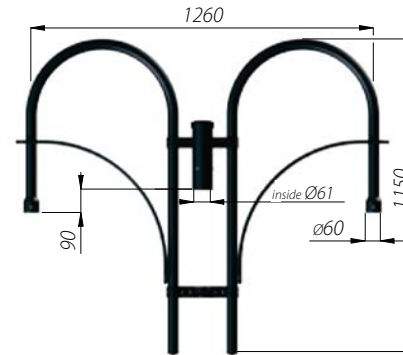

WT-2
code: 477020/C35
luminaire: OP 400

WT-3
code: 477030/C35
luminaires: OP 400, OP 450

WT-5/1
code: 477051/C35
luminaire: OPA-1

WT-5/2
code: 477052/C35
luminaire: OPA-1

WT-8/1
code: 477081/C35
luminaire: OP 400

WT-8/2
code: 477082/C35
luminaire: OP 400

Tychy / Poland

EXTENSION ARMS WT

Tychy / Poland

Wisła / Poland

WT-11/1
code: 477111/C35
luminaires: OP 400, OP 450

WT-11/2
code: 477112/C35
luminaires: OP 400, OP 450

WT-14/1
code: 477141/C35
luminaires: OP 400, OP 450

WT-14/2
code: 477142/C35
luminaires: OP 400, OP 450

WT-12/3
code: 477123/C35
luminaires: OP 400, OP 450