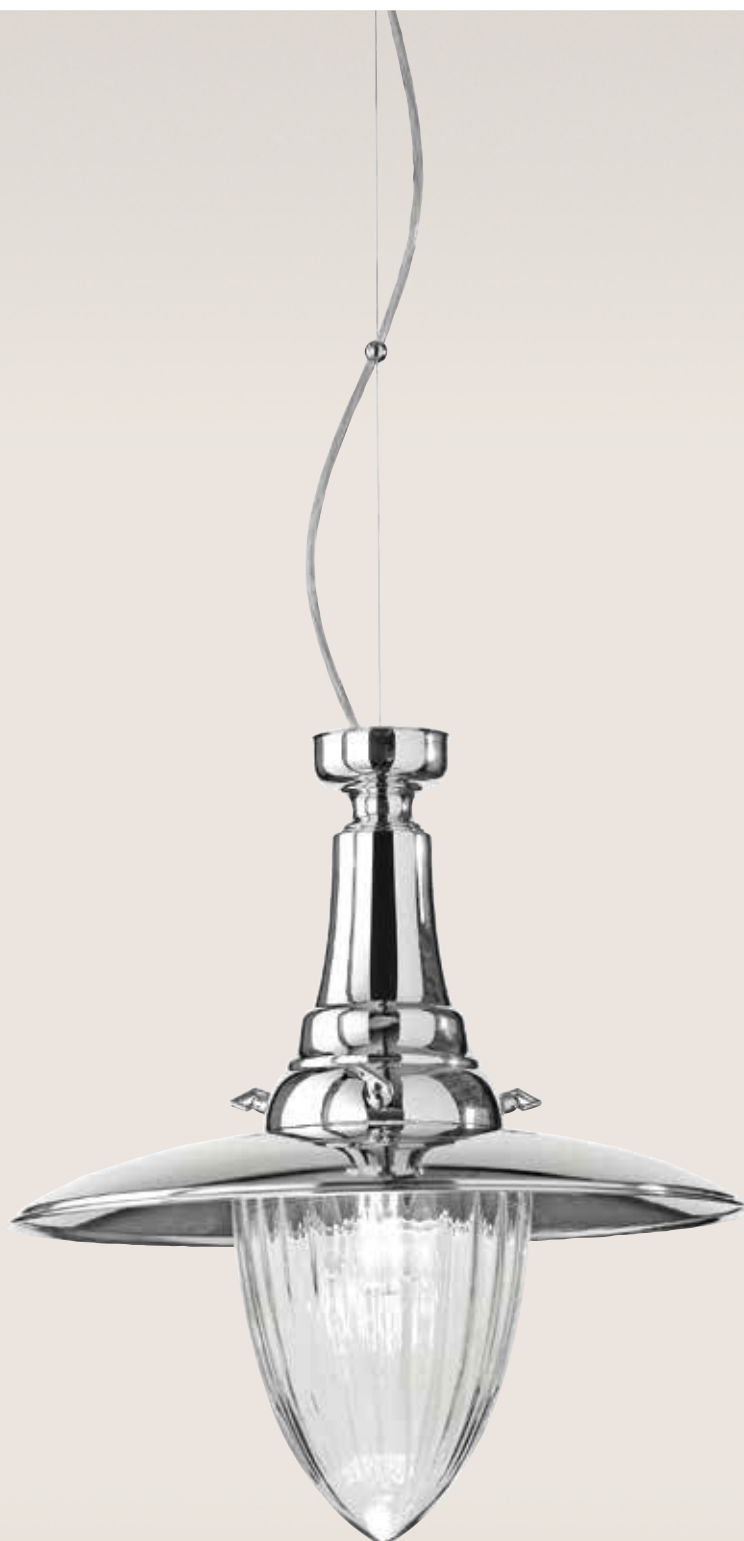

Struttura in ottone  
con finitura brunito satinato,  
brunito sfumato lucido,  
brunito verde,  
cromo o rame antico.  
Vetro trasparente.

Brass fitting with  
a burnished satin,  
glossy shaded burnished,  
burnished green, chrome or  
antique-effect copper finish.  
Clear glass.

Структура из латуни с  
отделкой матовая полировка,  
блестящая полировка с  
оттенками, зеленая полировка,  
хромирование или медь под  
старину. Прозрачное стекло.

FINITURE DISPONIBILI  
AVAILABLE FINISHES  
ПРЕДЛАГАЕМЫЕ ВАРИАНТЫ ОТДЕЛКИ

**BRSA** **BRSF** **BRVE**

**CR** **RA**

Struttura in ottone  
con finitura brunito satinato,  
brunito sfumato lucido,  
brunito verde,  
cromo o rame antico.  
Vetro trasparente.

Brass fitting with  
a burnished satin,  
glossy shaded burnished,  
burnished green, chrome or  
antique-effect copper finish.  
Clear glass.

Структура из латуни с отделкой  
матовая полировка, блестящая  
полировка с оттенками, зеленая  
полировка, хромирование или медь  
под старину. Прозрачное стекло.