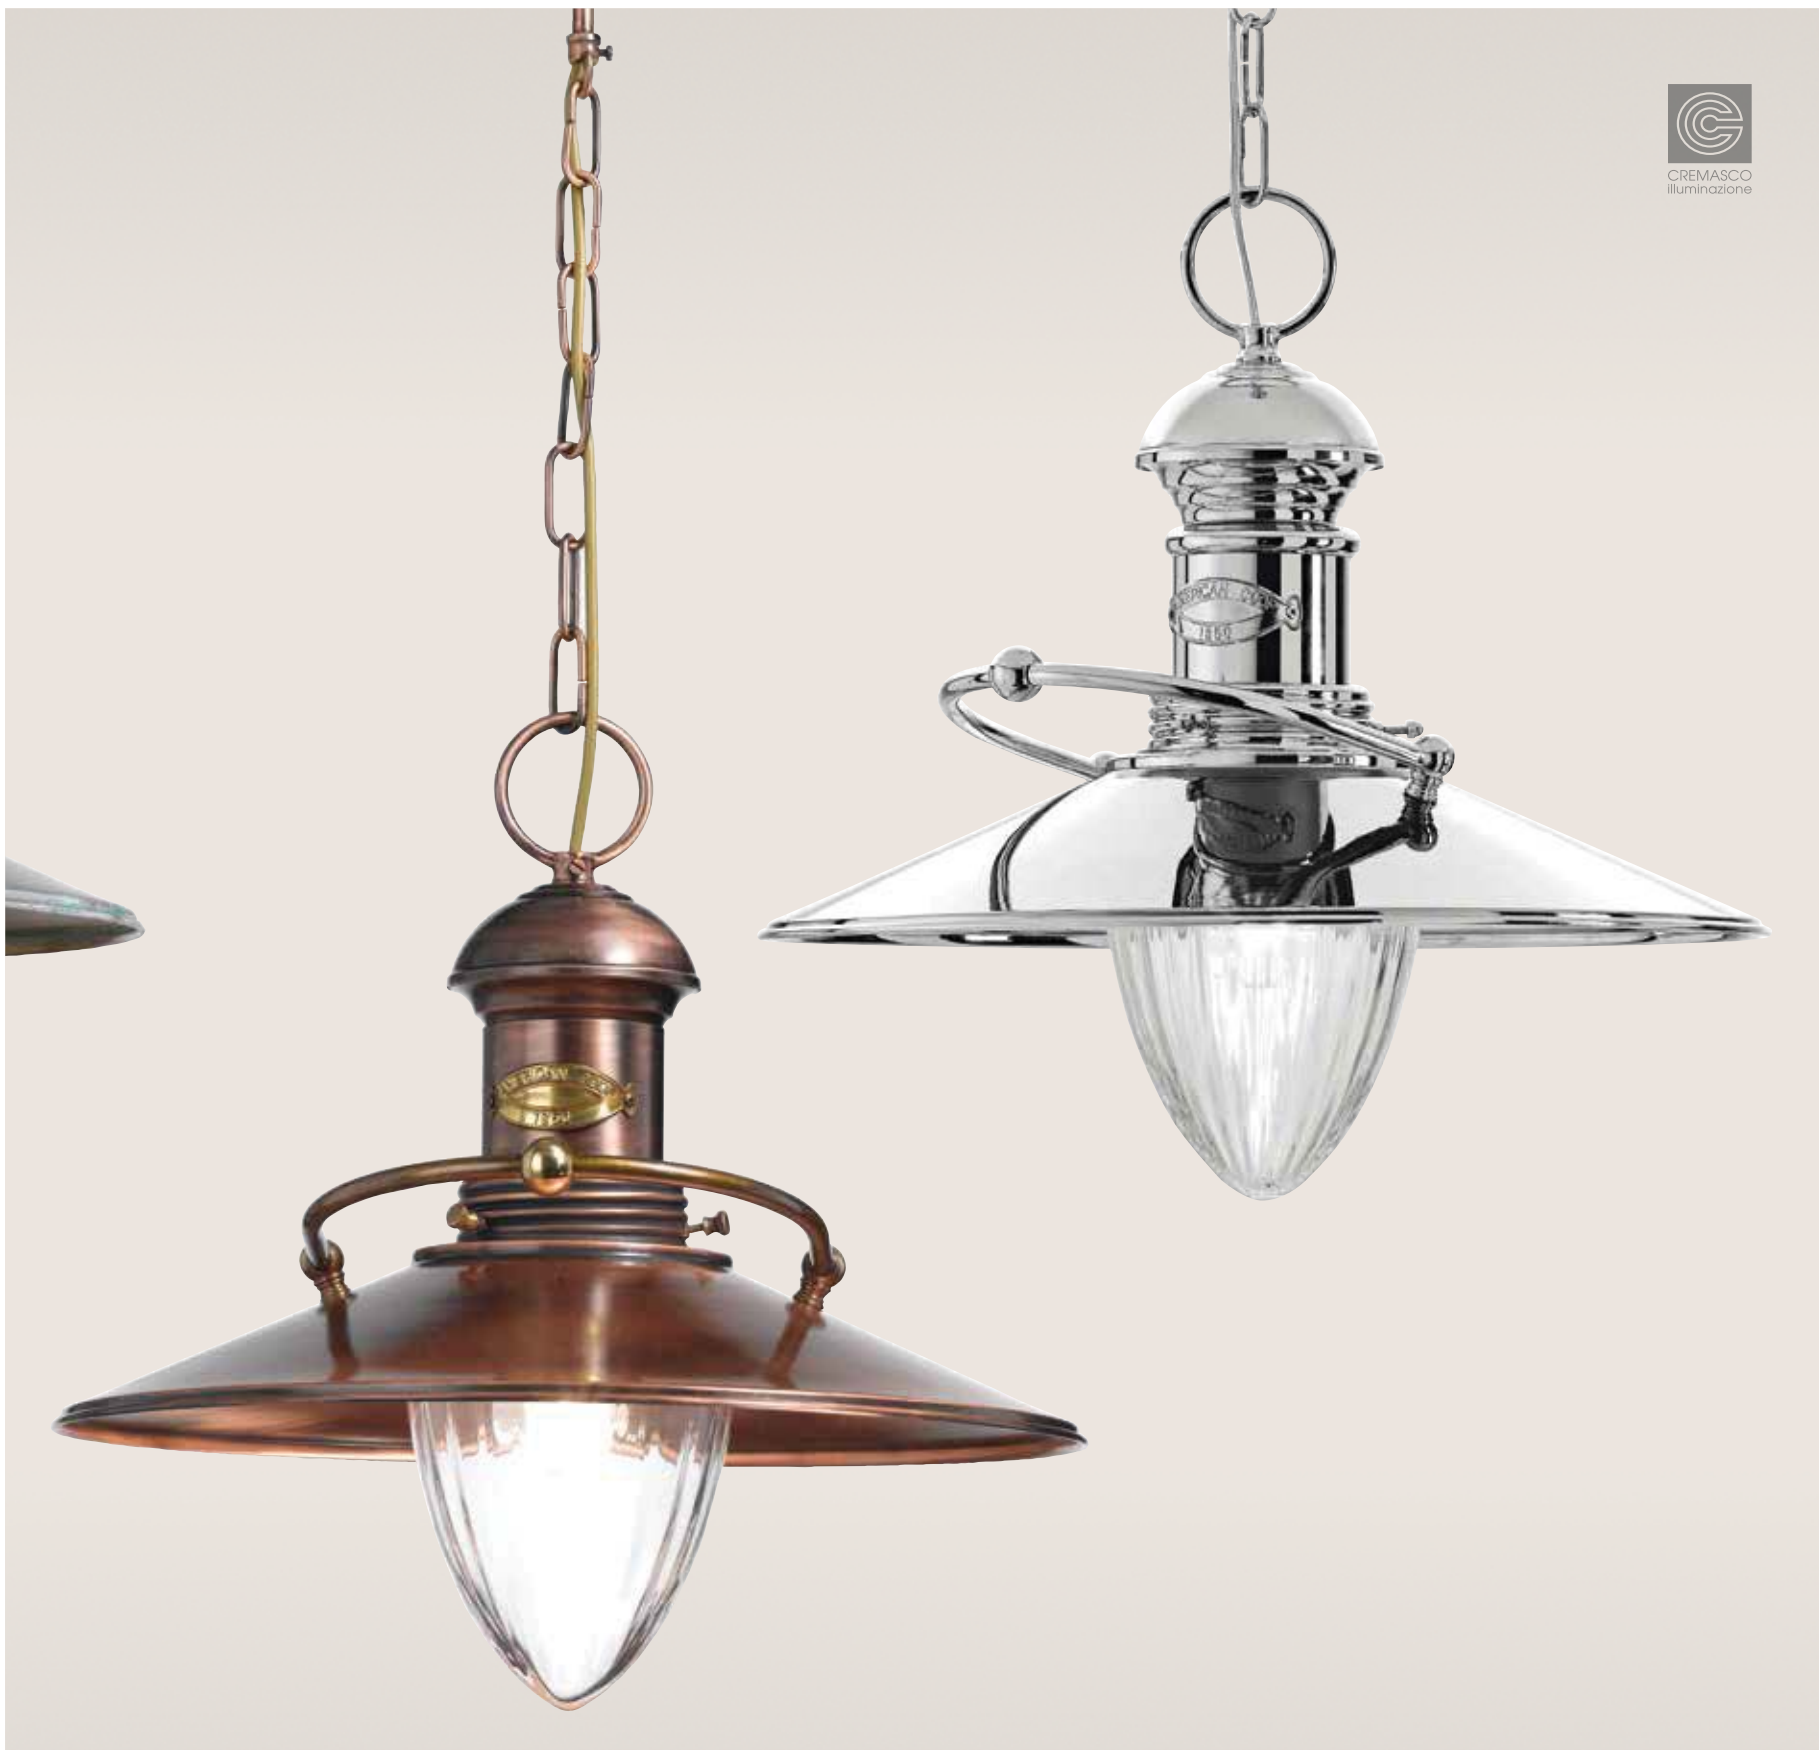

Struttura in ottone  
con finitura brunito satinato,  
brunito sfumato lucido,  
brunito verde,  
cromo o rame antico.  
Vetro trasparente.

Brass fitting with  
a burnished satin,  
glossy shaded burnished,  
burnished green, chrome or  
antique-effect copper finish.  
Clear glass.

Структура из латуни с  
отделкой матовая полировка,  
блестящая полировка с  
оттенками, зеленая полировка,  
хромирование или медь под  
старину. Прозрачное стекло.

## Scia

*Tradizione Veneta*

63

44

Ø 45 x H 44 + 63 = TOT 107 cm

CODE	FINISHING
4042/1S-	<b>BRSA</b>
4042/1S-	<b>BRSF</b>
4042/1S-	<b>BRVE</b>
4042/1S-	<b>CR</b>
4042/1S-	<b>RA</b>

max 75W E27 IP20 220-240V   > **E**

FINITURE DISPONIBILI  
AVAILABLE FINISHES  
ПРЕДЛАГАЕМЫЕ ВАРИАНТЫ ОТДЕЛКИ

**BRSA** **BRSF** **BRVE**

**CR** **RA**

Struttura in ottone  
con finitura brunito satinato,  
brunito sfumato lucido,  
brunito verde,  
cromo o rame antico.  
Vetro trasparente.