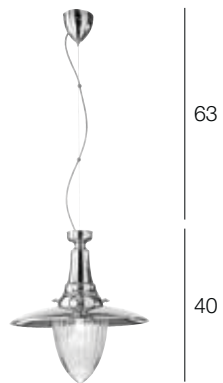

## Scia

*Tradizione Veneta*

63

44

Ø 45 x H 44 + 63 = TOT 107 cm

CODE	FINISHING
4042/1S-	<b>BRSA</b>
4042/1S-	<b>BRSF</b>
4042/1S-	<b>BRVE</b>
4042/1S-	<b>CR</b>
4042/1S-	<b>RA</b>

max 75W E27 IP20 220-240V   > **E**

FINITURE DISPONIBILI  
AVAILABLE FINISHES  
ПРЕДЛАГАЕМЫЕ ВАРИАНТЫ ОТДЕЛКИ

**BRSA** **BRSF** **BRVE**

**CR** **RA**

Struttura in ottone  
con finitura brunito satinato,  
brunito sfumato lucido,  
brunito verde,  
cromo o rame antico.  
Vetro trasparente.

## Scia

*Tradizione Veneta*

Ø 36 x H 40 + 63 = TOT 103 cm

CODE	FINISHING
4040/1S-	<b>BRSA</b>
4040/1S-	<b>BRSF</b>
4040/1S-	<b>BRVE</b>
4040/1S-	<b>CR</b>
4040/1S-	<b>RA</b>

max 75W E27 IP20 220-240V   > 