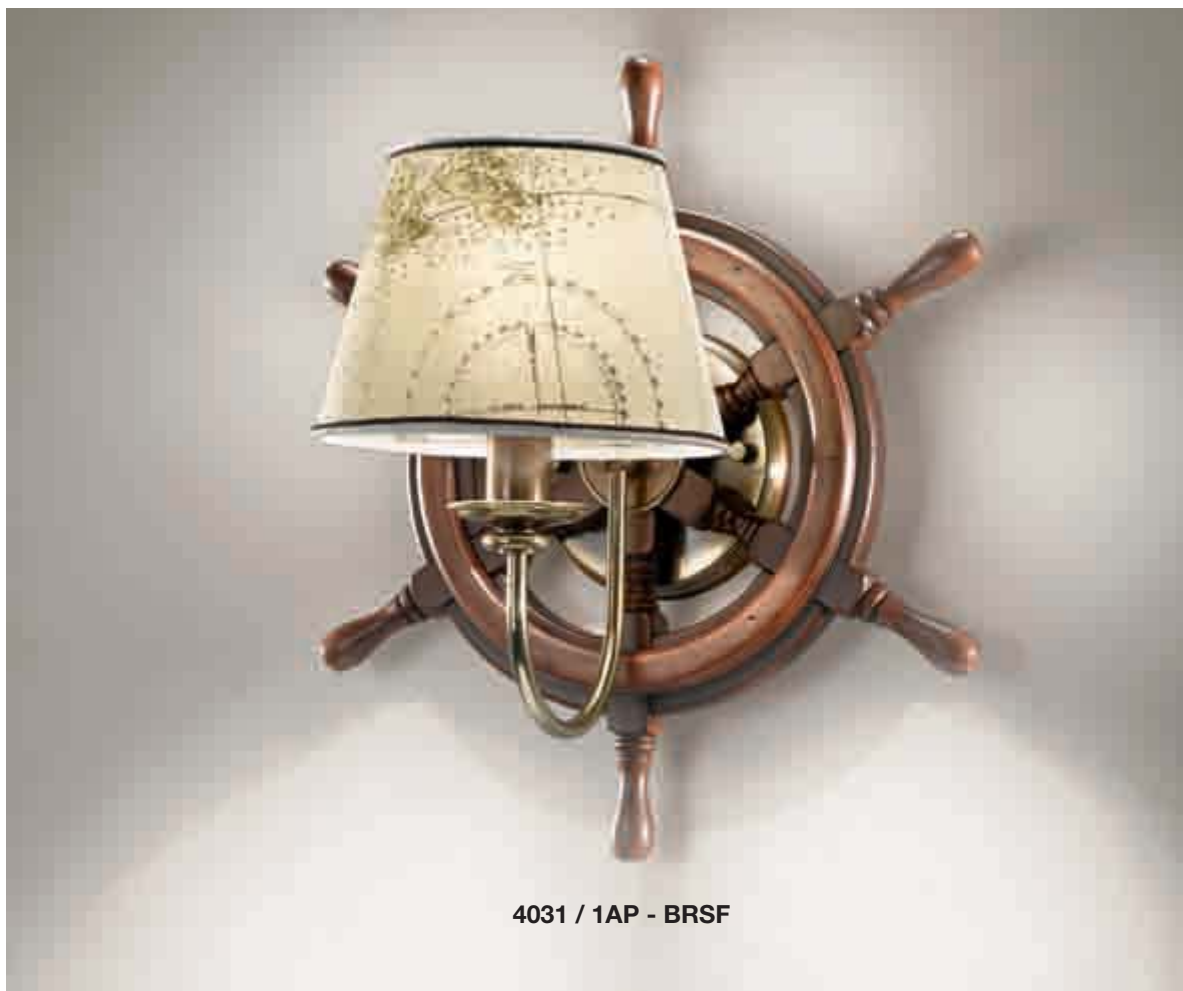

# Porta

Struttura in legno e ottone con finitura brunito sfumato lucido e paralume stampato. Variante con attacco lampada a candela disponibile brunito sfumato lucido o brunito verde.

Wood and brass structure with polished shaded burnished finish and printed shade. Variant with candle bulb fitting available with a polished shaded burnished or green burnished finish.

Каркас светильника из дерева и латуни с мягким глянцевым воронением и абажуром с набивным рисунком. Предлагается вариант со свечеобразной лампой с мягким глянцевым воронением или воронением с зеленым оттенком.

CREMASCO  
illuminazione

*Porta*

4033 / 3S - BRSF

code **4033 / 3S - BRSF**  
size Ø 62 x H min. 50 cm  
E14 3 x 40W 

Finiture disponibili:  
Available finishes:  
Предлагаемые варианты отделки:

**BRSF** brunito sfumato lucido  
polished shaded burnished  
мягкое глянцевое воронение