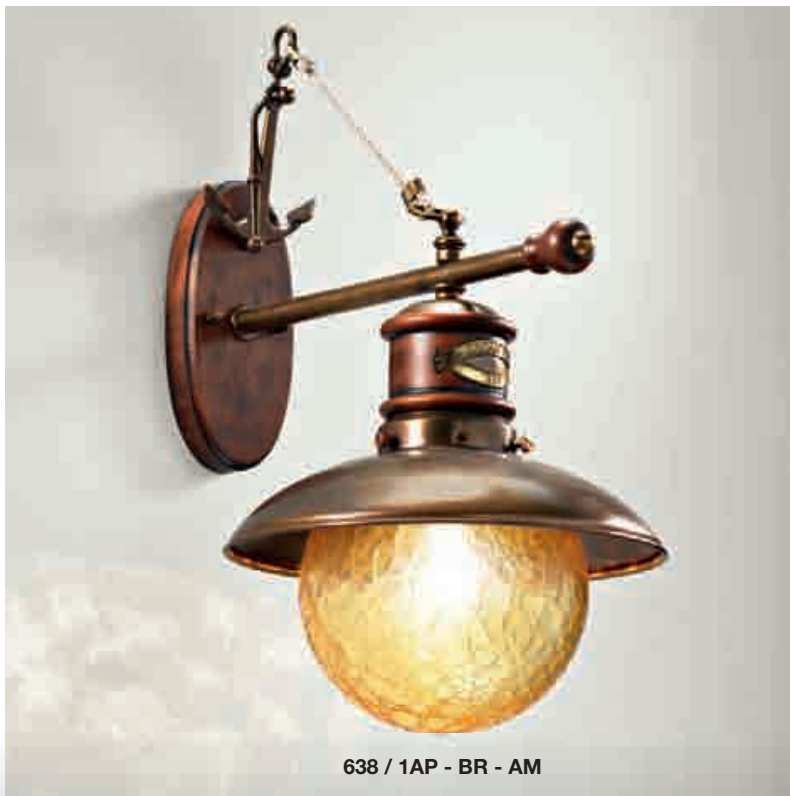

CREMASCO  
illuminazione

# Cima

Struttura in ottone con finitura brunito, brunito verde o satinato e vetri trasparenti o ambra. Dettagli in legno e corda.

Brass structure with burnished, green burnished or satin finish and clear or amber glass diffusers. Wood and rope detailing.

Латунный каркас с воронением, воронением с зеленым оттенком или сатинованный и стеклом прозрачным или с янтарным оттенком. Детали из веревки и дерева.

CREMASCO  
illuminazione

660 / 1AP - BR - AM

638 / 1AP - BR - AM

**AM** sfera ambra  
 amber glass ball  
 шарообразный плафон янтарного оттенка

**TR** sfera trasparente  
 clear glass ball  
 прозрачный шарообразный плафон

CREMASCO  
illuminazione

*Crema*

637 / 6S - BR - AM