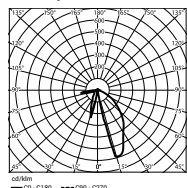

Material: anodised aluminium profiles

Colour: inox / graphite

Optical system: PMMA optics

Number of LEDs: 8 (for 24 W), 16 (for 48 W)

Expected useful lifetime: L90F10 – 50 000 h, L80F20 – 100 000 h

CRI: for 4000 K, 5000 K > 70, for 3500 K > 80

A – asymmetrical

S – symmetrical

Code	Name	Height H	LED power	Luminaire power consumption	LED forward current	Colour temperature (CCT)	LEDs luminous flux	Luminaire luminous flux	Luminous efficacy	Total net weight	Concrete footing / reinforcement basket
215530/3/A	FLEXI LED 24	4 m	24 W	28 W	1000 mA	3500 K	2600 lm	1900 lm	68 lm/W	29 kg	B-50 / Z-50
215530/3/S	FLEXI LED 24	4 m	24 W	28 W	1000 mA	3500 K	2600 lm	2050 lm	73 lm/W	29 kg	B-50 / Z-50
215530/4/A	FLEXI LED 24	4 m	24 W	28 W	1000 mA	4000 K	3400 lm	2300 lm	82 lm/W	29 kg	B-50 / Z-50
215530/4/S	FLEXI LED 24	4 m	24 W	28 W	1000 mA	4000 K	3400 lm	2300 lm	82 lm/W	29 kg	B-50 / Z-50
215530/6/A	FLEXI LED 24	4 m	24 W	28 W	1000 mA	5000 K	3400 lm	2300 lm	82 lm/W	29 kg	B-50 / Z-50
215530/6/S	FLEXI LED 24	4 m	24 W	28 W	1000 mA	5000 K	3400 lm	2500 lm	89 lm/W	29 kg	B-50 / Z-50
215533/3/A	FLEXI LED 48	5 m	48 W	55 W	1000 mA	3500 K	4850 lm	3800 lm	69 lm/W	32,5 kg	B-50 / Z-50
215533/3/S	FLEXI LED 48	5 m	48 W	55 W	1000 mA	3500 K	4850 lm	4100 lm	75 lm/W	32,5 kg	B-50 / Z-50
215533/4/A	FLEXI LED 48	5 m	48 W	55 W	1000 mA	4000 K	6200 lm	4700 lm	85 lm/W	32,5 kg	B-50 / Z-50
215533/4/S	FLEXI LED 48	5 m	48 W	55 W	1000 mA	4000 K	6200 lm	4700 lm	85 lm/W	32,5 kg	B-50 / Z-50
215533/6/A	FLEXI LED 48	5 m	48 W	55 W	1000 mA	5000 K	6200 lm	4700 lm	85 lm/W	32,5 kg	B-50 / Z-50
215533/6/S	FLEXI LED 48	5 m	48 W	55 W	1000 mA	5000 K	6200 lm	5050 lm	92 lm/W	32,5 kg	B-50 / Z-50