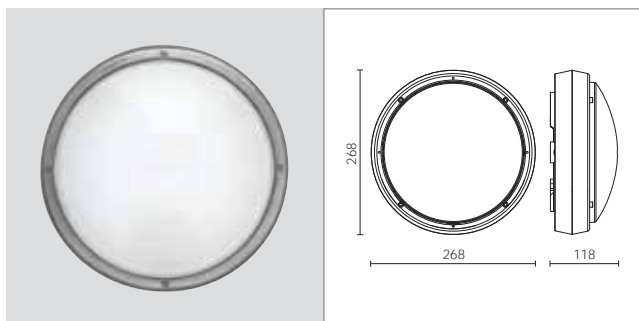

COD.	LAMP	W	LM LED	-	REAL LM	IN
9106*	Led	14	1420		600	
4474*	Led + Emergenza 3h <i>Emergency 3h</i>	14	1420/240		600/111	
9107*	Led + Illuminazione intelligente <i>Intelligent illumination</i>	14	1420		600	

Antivandalo | Vandalproof

Code + Colour + Tonality

COD.	LAMP	W	LM LED	-	REAL LM	IN
9108*	Led	14	1420		600	
4475*	Led + Emergenza 3h <i>Emergency 3h</i>	14	1420/240		600/111	
9109*	Led + Illuminazione intelligente <i>Intelligent illumination</i>	14	1420		600	

Code + Colour + Tonality