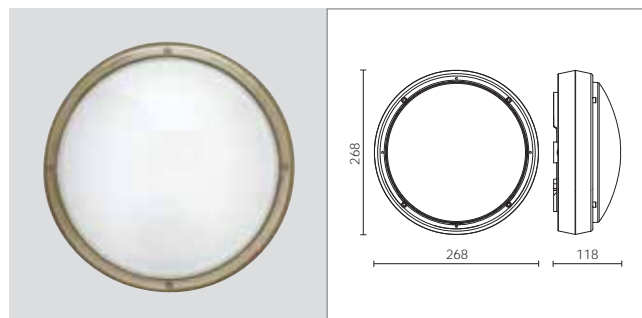

DOCKS

Plafoniere appliques
Wall/ceiling mount

DOCKS OTTONE | DOCKS BRASS

IP 66 / Classe I / IK 08 - IK 10
CE

IP 66 / Class I / IK 08 - IK 10
CE

Code + Colour

COD.	LAMP		W	OT
9040*	E27	L max 180mm	75	
9041*	G23		2x9	
9042*	G24d-3		26	