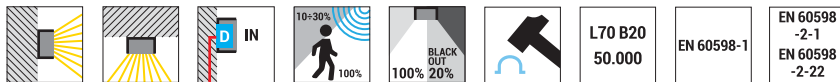

DOCKS

DOCKS OTTONE LED | DOCKS BRASS LED

Emergenza Led: SA 3h.
Illuminazione intelligente (vedi pag. 258).
A richiesta è possibile fornire Illuminazione intelligente + Emergenza.
IP 66 / Classe I / IK 08 - IK 10
CRI 80 / DOB - driver on board
230V / 50 Hz
CE
Tonalità 3000K o 4000K. Aggiungere 3K o 4K al codice dopo il colore.

Emergency Led: maintained lighting 3h. Intelligent illumination (see page 258). Intelligent illumination + Emergency version on request.
IP 66 / Class I / IK 08 - IK 10 CRI 80 / DOB - driver on board 230V / 50 Hz
CE
Color temperature available 3000K or 4000K. Add 3K or 4K to the code after the color.

Code + Colour + Tonality