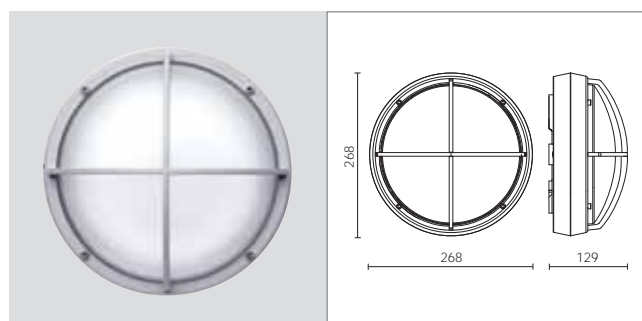

IP 66 / Classe I / IK 08 - IK 10
CE

IP 66 / Class I / IK 08 - IK 10
CE

Code + Colour

COD.	LAMP		W
9005*	E27	L max 180mm	75
9006*	G23		2x9
9007*	G24d-3		26

GR GM BI

Antivandalo | Vandalproof

Code + Colour

COD.	LAMP		W
9064*	E27	L max 180mm	75
9065*	G23		2x9
9066*	G24d-3		26

GR GM BI