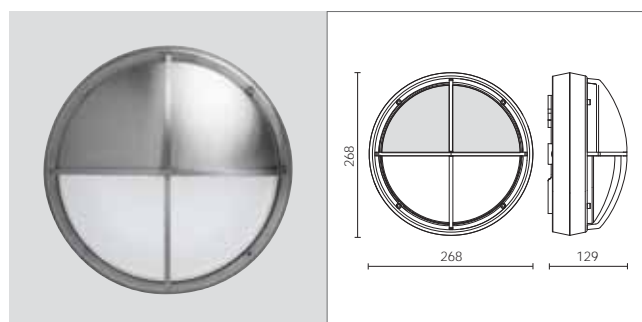

COD.	LAMP		W	IN
9031*	E27	L max 180mm	75	
9032*	G23		2x9	
9033*	G24d-3		26	

Antivandalo | *Vandalproof*

Code + Colour

COD.	LAMP		W	IN
9077*	E27	L max 180mm	75	
9078*	G23		2x9	
9079*	G24d-3		26