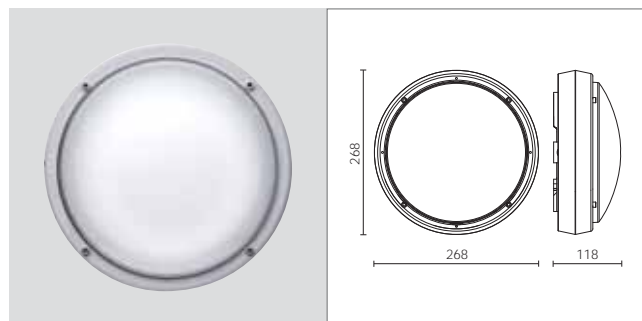

DOCKS

Plafoniere appliques
Wall/ceiling mount

DOCKS ALLUMINIO | DOCKS ALUMINIUM

IP 66 / Classe I / IK 08 - IK 10
CE

IP 66 / Class I / IK 08 - IK 10
CE

Code + Colour

COD.	LAMP		W
9000*	E27	L max 180mm	75
9001*	G23		2x9
9002*	G24d-3		26