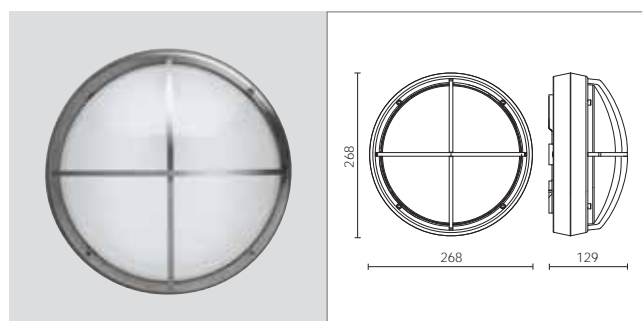

COD.	LAMP		W	IN
9025*	E27	L max 180mm	75	
9026*	G23		2x9	
9027*	G24d-3		26	

Antivandalo | *Vandalproof*

Code + Colour

COD.	LAMP		W	IN
9074*	E27	L max 180mm	75	
9075*	G23		2x9	
9076*	G24d-3		26