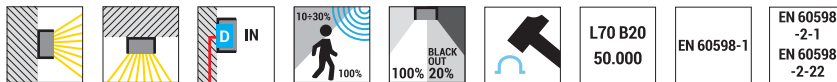

COD.	LAMP		W	IN
9077*	E27	L max 180mm	75	
9078*	G23		2x9	
9079*	G24d-3		26	

DOCKS

DOCKS INOX AISI 316L LED | DOCKS STAINLESS STEEL AISI 316L LED

Emergenza Led: SA 3h.
 Illuminazione intelligente (vedi pag. 258).
A richiesta è possibile fornire Illuminazione intelligente + Emergenza.
 IP 66 / Classe I / IK 08 - IK 10
 CRI 80 / DOB - driver on board
 230V / 50 Hz
CE
 Tonalità 3000K o 4000K. Aggiungere 3K o 4K al codice dopo il colore.