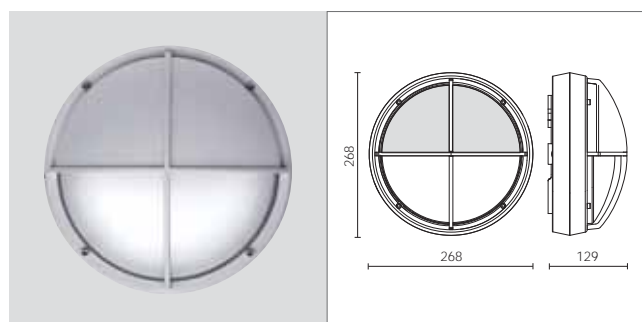

COD.	LAMP		W
9005*	E27	L max 180mm	75
9006*	G23		2x9
9007*	G24d-3		26

GR GM BI

Antivandalo | Vandalproof

Code + Colour

COD.	LAMP		W
9064*	E27	L max 180mm	75
9065*	G23		2x9
9066*	G24d-3		26

GR GM BI

IP 66 / Classe I / IK 08 - IK 10
CE