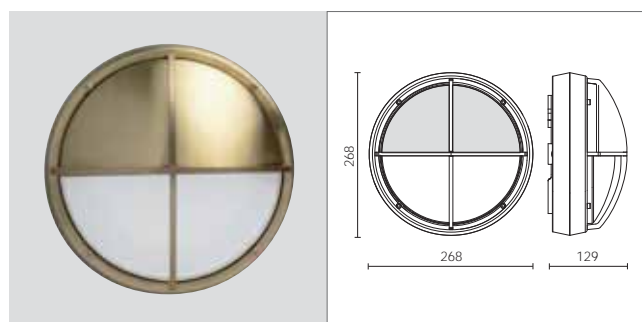

IP 66 / Classe I / IK 08 - IK 10
CE

IP 66 / Class I / IK 08 - IK 10
CE

Code + Colour

COD.	LAMP		W	OT
9051*	E27	L max 180mm	75	
9052*	G23		2x9	
9053*	G24d-3		26	

Antivandalo | *Vandalproof*

Code + Colour

COD.	LAMP		W	OT
9087*	E27	L max 180mm	75	
9088*	G23		2x9	
9089*	G24d-3		26