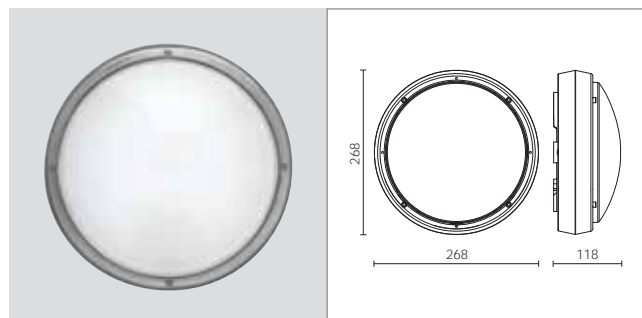

GR GM BI

DOCKS

Plafoniere appliques
Wall/ceiling mount

DOCKS INOX AISI 316L | DOCKS STAINLESS STEEL AISI 316L

IP 66 / Classe I / IK 08 - IK 10
CE

IP 66 / Class I / IK 08 - IK 10
CE

Code + Colour

COD.	LAMP		W	IN
9020*	E27	L max 180mm	75	
9021*	G23		2x9	
9022*	G24d-3		26	