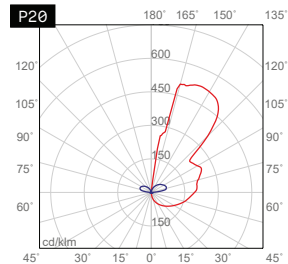

P20 + 2xBARRA/STRIP/3E + 2x70092/C

Accessories available upon request - *Accessoires disponibles sur demande* - Zubehör auf Anfrage

Code	Transparent diffuser	Opal diffuser	Acid-etched diffuser
BARRA/STRIP/3E/1M	DIF.BAR/3E/1M	DIF.BAR/3E/S/1M	DIF.BAR/3E/A/1M
BARRA/STRIP/10/1M	DIF.BAR/9/1M	DIF.BAR/9/S/1M	DIF.BAR/9/A/1M