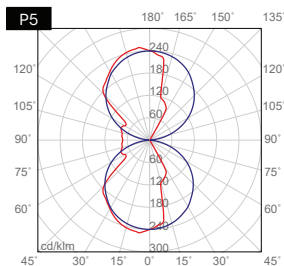

P5 + 4xBARRA/STRIP/3E + 4x70092/C

Description

Plaster profile mono-emission for wall-mounted installation, length 1 metre
Realized with natural mineral and vegetable materials, without any toxic additives
Aluminium profile for LED strip installation included
Diffuser not included

Profil en plâtre mono-émission pour installation murale, longueur 1 mètre
Réalisé avec matériaux naturels minéraux et végétaux, sans additifs toxiques
Profil en aluminium pour installation bande LED inclus
Diffuseur non inclus

Gipsprofil, nach oben abstrahlend, zum Aufbau auf die Wand, Länge 1 Meter
Hergestellt mit natürlichen mineralischen Materialien, ohne giftige Zusätze
Aluminiumprofile für Installation des LED-Streifens enthalten
Diffusor nicht enthalten