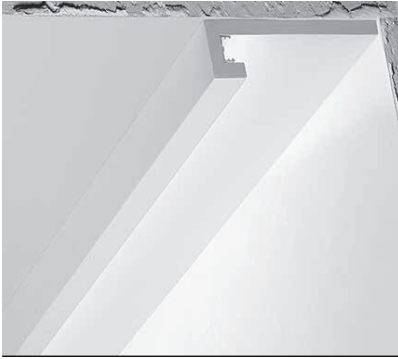

P8/B

Code	Kg	mm	n.
P8/B	3,9	1000	1