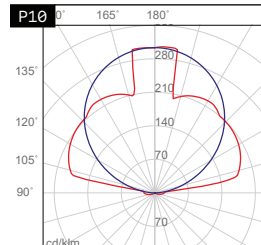

P10 + 2xBARRA ALLUMINIO + 2x70092/C