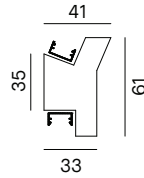

P9

Code	Kg	mm	n.
P9	1,5	1000	2