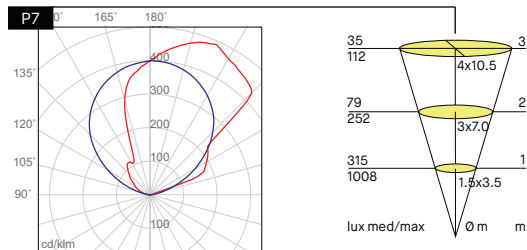

P7 + 2xBARRA/STRIP/3E + 2x70092/C

Description

Plaster profile mono-emission for ceiling or wall-mounted installation, length 1 metre
Realized with natural mineral and vegetable materials, without any toxic additives
Aluminium profile for LED strip installation included
Diffuser not included

Profil en plâtre mono-émission pour installation murale ou au plafond, longueur 1 mètre
Réalisé avec matériaux naturels minéraux et végétaux, sans additifs toxiques
Profil en aluminium pour installation bande LED inclus
Diffuseur non inclus

Gipsprofil, seitlich abstrahlend, für Deckeneinbau oder zum Aufbau auf die Wand, Länge 1 Meter
Hergestellt mit natürlichen mineralischen Materialien, ohne giftige Zusätze
Aluminiumprofile für Installation des LED-Streifens enthalten
Diffusor nicht enthalten