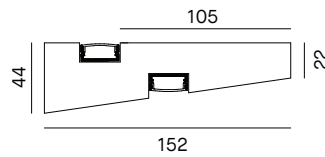

P15

Code	Kg	mm	n.
P15	4,5	520	2

Comparative table - *Tableau de compatibilité* - Kompatibilitätstabelle

Code	BARRA/STRIP/3E/1M Without diffuser	BARRA/STRIP/10/1M With transparent diffuser	BARRA/STRIP/10/50 With opal diffuser
P4	Included		
P5	Included		
P7	Included		
P8	Included		
P8/B		Included	
P9	Included		
P9/B		Included	
P14			Included
P15			Included