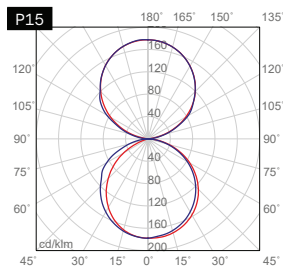

P15 + 2xBARRA/STRIP/10 + 2x80300/C

Accessories available upon request - *Accessoires disponibles sur demande* - Zubehör auf Anfrage

Code	Transparent diffuser	Opal diffuser	Acid-etched diffuser
BARRA/STRIP/3E/1M	DIF.BAR/3E/1M	DIF.BAR/3E/S/1M	DIF.BAR/3E/A/1M
BARRA/STRIP/10/1M	DIF.BAR/9/1M	DIF.BAR/9/S/1M	DIF.BAR/9/A/1M
BARRA/STRIP/10/50	DIF.BAR/9/50	DIF.BAR/9/S/50	DIF.BAR/9/A/50