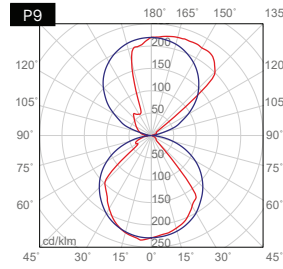

P9 + 2xBARRA/STRIP/3E + 2x70092/C

Description

Plaster profile bi-emission for wall-mounted installation, length 1 metre
Realized with natural mineral and vegetable materials, without any toxic additives
Aluminium profile for LED strip installation included
Transparent diffuser included

Profil en plâtre bi-émission pour installation murale, longueur 1 mètre
Réalisé avec matériaux naturels minéraux et végétaux, sans additifs toxiques
Profil en aluminium pour installation bande LED inclus
Diffuseur transparent inclus

Gipsprofil, nach oben und unten abstrahlend, zum Aufbau auf die Wand, Länge 1 Meter
Hergestellt mit natürlichen mineralischen Materialien, ohne giftige Zusätze
Aluminiumprofile für Installation des LED-Streifens enthalten
Transparenter PC-Diffusor enthalten