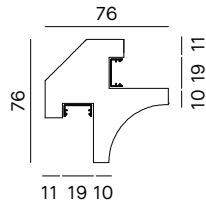

P6

Code	Kg	mm	n.
P6	2,6	1000	2