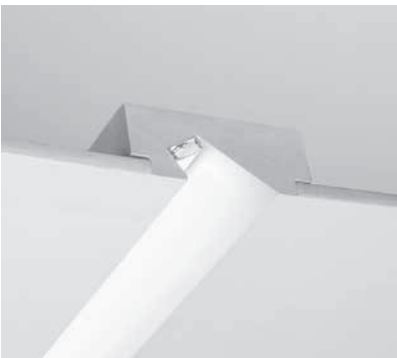

P11

Code	Kg	mm	n.
P11	5,0	1000	1

$\nabla 7$
112x1010 mm