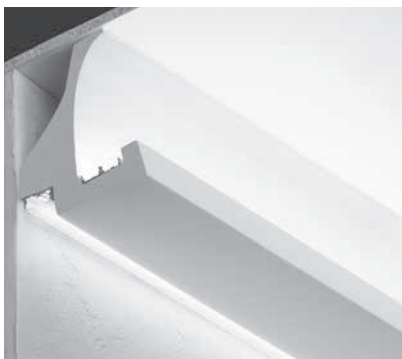

P19

Code	Kg	mm	n.
P19	6	1000	3