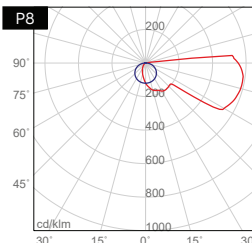

P8 + BARRA/STRIP/3E + 70092/C