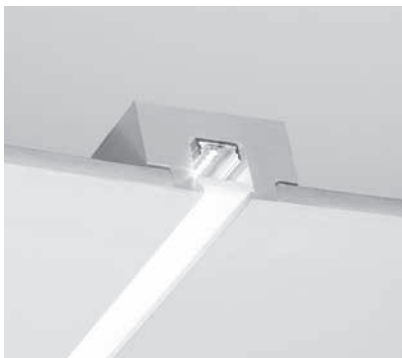

P12

Code	Kg	mm	n.
P12	3,5	1000	1

ϕ 7
62x1010 mm