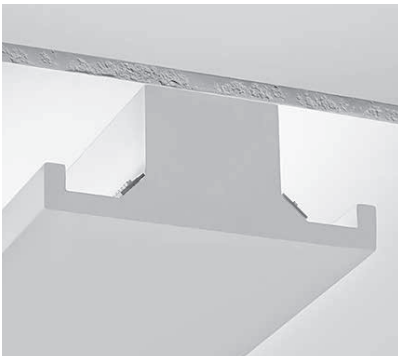

P10

Code	Kg	mm	n.
P10	7,7	1000	2