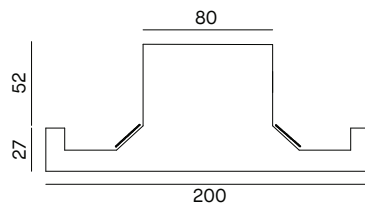

P10

Code	Kg	mm	n.
P10	7,7	1000	2