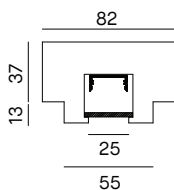

P12

Code	Kg	mm	n.
P12	3,5	1000	1

ϕ 7
62x1010 mm