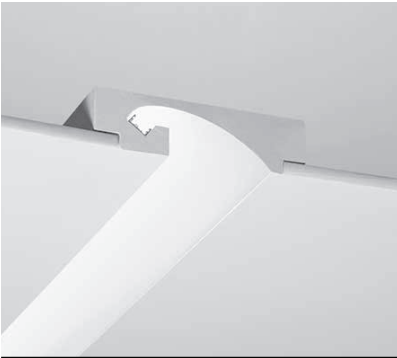

P2

Code	Kg	mm	n.
P2	6,3	1000	1

$\nabla 7$
145x1010 mm