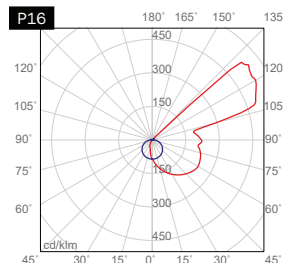

P16 + BARRA/STRIP/3E + 70092/C

Description

Plaster profile mono-emission for wall-mounted installation, length 1 metre
Realized with natural mineral and vegetable materials, without any toxic additives
Aluminium profile for LED strip installation included
Transparent diffuser included

Profil en plâtre mono-émission pour installation murale, longueur 1 mètre
Réalisé avec matériaux naturels minéraux et végétaux, sans additifs toxiques
Profil en aluminium pour installation bande LED inclus
Diffuseur transparent inclus

Gipsprofil, nach oben abstrahlend, zum Aufbau auf die Wand, Länge 1 Meter
Hergestellt mit natürlichen mineralischen Materialien, ohne giftige Zusätze
Aluminiumprofile für Installation des LED-Streifens enthalten
Transparenter PC-Diffusor enthalten