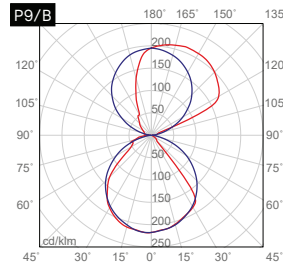

P9/B + 2xBARRA/STRIP/10 + 2x80300/C

Description

Plaster profile bi-emission for ceiling or wall-mounted installation, length 1 metre
Realized with natural mineral and vegetable materials, without any toxic additives
Aluminium profile for LED strip installation included
Diffuser not included

Profil en plâtre bi-émission pour installation murale ou au plafond, longueur 1 mètre
Réalisé avec matériaux naturels minéraux et végétaux, sans additifs toxiques
Profil en aluminium pour installation bande LED inclus
Diffuseur non inclus

Gipsprofil, doppelseitig abstrahlend, für Deckeneinbau oder zum Aufbau auf die
Wand, Länge 1 Meter
Hergestellt mit natürlichen mineralischen Materialien, ohne giftige Zusätze
Aluminiumprofile für Installation des LED-Streifens enthalten
Diffusor nicht enthalten