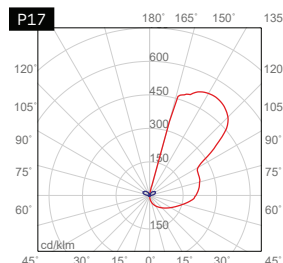

P17 + BARRA/STRIP/10 + 80300/C