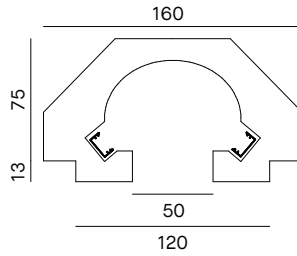

P1

Code	Kg	mm	n.
P1	7,5	1000	2

$\nabla 7$
230x1010 mm

P2

Code	Kg	mm	n.
P2	6,3	1000	1

$\nabla 7$
145x1010 mm

P3

Code	Kg	mm	n.
P3	7,5	1000	2

$\nabla 7$
130x1010 mm

P11

Code	Kg	mm	n.
P11	5,0	1000	1

$\nabla 7$
112x1010 mm

Description

Plaster profile for recessed installation in plasterboard 13mm depth, length 1 metre
 Realized with natural mineral and vegetable materials, without any toxic additives
 Aluminium profile for LED strip installation included
 Diffuser not included

Profil en plâtre pour installation en faux plafond hauteur 13mm, longueur 1 mètre
Réalisé avec matériaux naturels minéraux et végétaux, sans additifs toxiques
Profil en aluminium pour installation bande LED inclus
Diffuseur non inclus