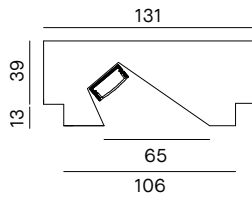

P1

Code	Kg	mm	n.
P1	7,5	1000	2

$\nabla 7$
230x1010 mm

P2

Code	Kg	mm	n.
P2	6,3	1000	1

$\nabla 7$
145x1010 mm

P3

Code	Kg	mm	n.
P3	7,5	1000	2

$\nabla 7$
130x1010 mm

P11

Code	Kg	mm	n.
P11	5,0	1000	1

$\nabla 7$
112x1010 mm

Description

Plaster profile for recessed installation in plasterboard 13mm depth, length 1 metre
 Realized with natural mineral and vegetable materials, without any toxic additives
 Aluminium profile for LED strip installation included
 Diffuser not included

Profil en plâtre pour installation en faux plafond hauteur 13mm, longueur 1 mètre
Réalisé avec matériaux naturels minéraux et végétaux, sans additifs toxiques
Profil en aluminium pour installation bande LED inclus
Diffuseur non inclus