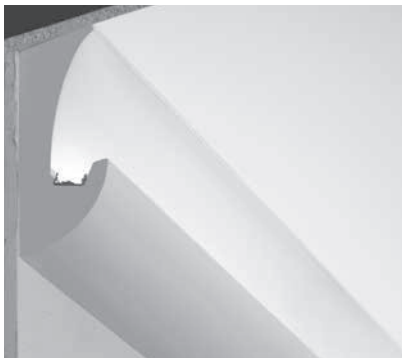

P18

Code	Kg	mm	n.
P18	10	1000	1