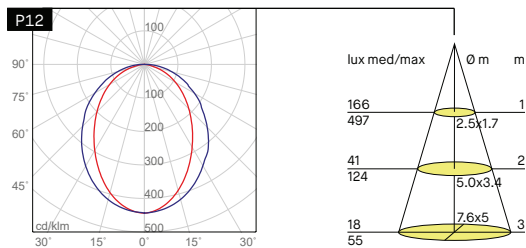

Description

Plaster profile for recessed installation in plasterboard 13mm depth, length 1 metre
Realized with natural mineral and vegetable materials, without any toxic additives
Aluminium profile for LED strip installation included
Opal PMMA diffuser included

Profil en plâtre pour installation en faux plafond hauteur 13mm, longueur 1 mètre
Réalisé avec matériaux naturels minéraux et végétaux, sans additifs toxiques
Profil en aluminium pour installation bande LED inclus
Diffuseur opale en PMMA inclus

Gipsprofil für zurückgesetzten Deckeneinbau aus Rigips 13mm tief, Länge 1 Meter
Hergestellt mit natürlichen mineralischen Materialien, ohne giftige Zusätze
Aluminiumprofile für Installation des LED-Streifens enthalten
Opaker PMMA-Diffusor enthalten

P12 + BARRA/STRIP/10 + 80300/C

Description

Plaster profile for recessed installation in plasterboard 13mm depth, length 1 metre
Realized with natural mineral and vegetable materials, without any toxic additives
Aluminium profile for LED strip installation included
Opal PMMA diffuser included

Profil en plâtre pour installation en faux plafond hauteur 13mm, longueur 1 mètre
Réalisé avec matériaux naturels minéraux et végétaux, sans additifs toxiques
Profil en aluminium pour installation bande LED inclus
Diffuseur opale en PMMA inclus

Gipsprofil für zurückgesetzten Deckeneinbau aus Rigips 13mm tief, Länge 1 Meter
Hergestellt mit natürlichen mineralischen Materialien, ohne giftige Zusätze
Aluminiumprofile für Installation des LED-Streifens enthalten
Opaker PMMA-Diffusor enthalten