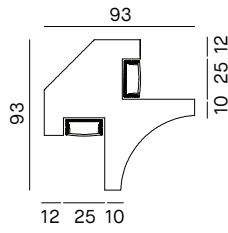

P6/B

Code	Kg	mm	n.
P6/B	3,1	1000	2