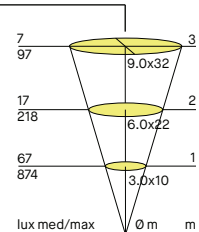

P10 + 2xBARRA ALLUMINIO + 2x70092/C