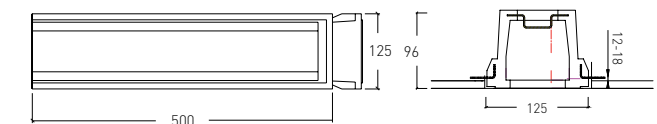

REF. RUMBA 7002 R: PRECIO PVP. / PRICE: Unidad / Unit

Canal con perfil de ampliación lado derecho cerrado.
Channel with enlarging profile, right-ended