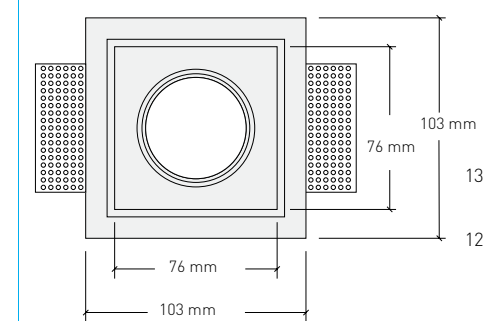

Специальный гипсовый сплав

PRECIO PVP / PRICE:

PRECIO PVP. KIT / KIT PRICE:

(Downlight + Led GU10 240 V 6 W 3000°K 420 Lm)

MEDIDAS / MEASURES

MEDIDA CORTE / CUT OUT SIZE

130 mm Altura total con bombilla GU10 240V

Total Height with GU10 240 V lamp

122 mm Altura total con bombilla 12V GU5,3

Total Height with 12 V GU5,3 lamp

Opción aro interior en color negro
Option ring in black color

Soporte ajustable para placas de yeso (Pladur) de 9 a 18 mm de grueso.
Aluminium brackets adjustable for plasterboard thickness from 9 to 18 mm