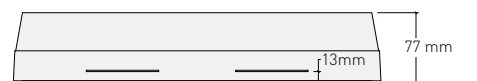

ATOS 3 1013

REFERENCIA / REFERENCE

1. **BOMBILLAS / BULBS**
   3 x Max 35 / 50 W MR16 12 V GU 5,3
   3 x Max 35 / 50 W GU-10 240 V
   3 x Led GU10 240 V
   3 x Led MR16 GU 5,3

1. Bombilla led opcional ver página 160 a 163
   Optional led spot lamp see page 160 to 163
   Portalámparas incluido / Lampholder included
   Bombillas no incluidas / Spot lamps not included
   Basculante 30° / Adjustable 30°

Color Colour: Blanco / White

Material: Inesplast

Aleación especial de escayola / Special plaster alloy

Plâtre et alliages avec des composants spéciaux

Специальный гипсовый сплав

PRECIO PVP. / PRICE:

PRECIO PVP. KIT / KIT PRICE:

[Downlight + 3 x Led GU10 240 V 6 W 3000°K 420 Lm]

MEDIDAS / MEASURES

MEDIDA CORTE / CUT OUT SIZE