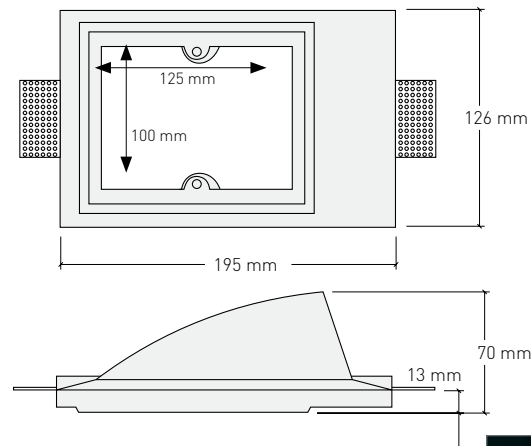

Plâtre et alliages avec des composants spéciaux

Специальный гипсовый сплав

MEDIDAS / MEASURES

MEDIDA CORTE / CUT OUT SIZE

Precio P.VP. Price: LED 4 W G9:

Precio P.VP. Price: LED 3 W (Módulo / Module):

FOLK 2032 LED