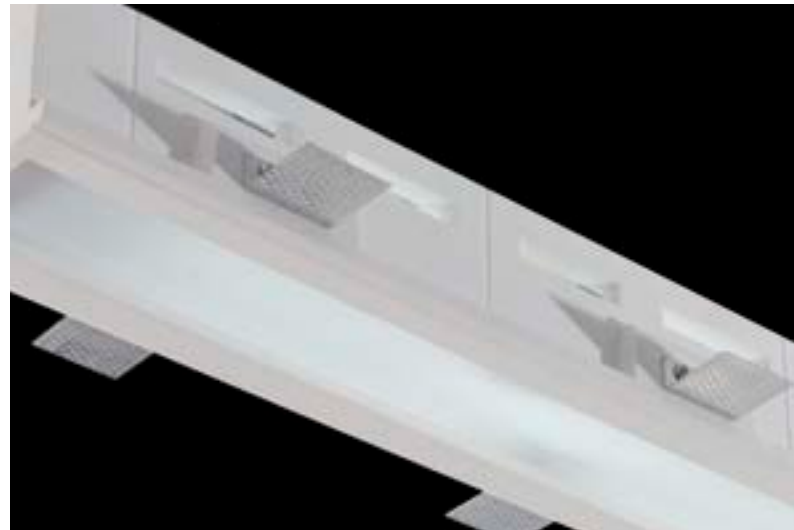

SISTEMA MODULAR EN LÍNEA CONTÍNUA INTEGRADO E INVISIBLE
INVISIBLE AND INTEGRATED MODULAR SYSTEM IN CONTINUOUS LINE

RUMBA 7002

REFERENCIA / REFERENCE

FUENTES DE LUZ OPCIONALES / OPTIONAL LIGHT SOURCES

- Equipo led (9 W-12 W-18 W-22 W) x1 o 2 equipos
- Led equipment (9 W-12 W-18 W-22 W) x 1 or 2 equipments
- Difusor en Metracrilato / PMMA Methacrylate diffuser
- Color Colour: Blanco / White
- Material: Inesplast
- Aleación especial de escayola / Special plaster alloy
- Plâtre et alliages avec des composants spéciaux
- Специальный гипсовый сплав

Solo montaje en techo. / Only Ceiling mounting