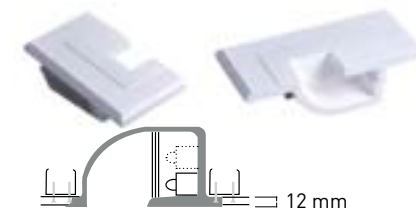

Plâtre et alliages avec des composants spéciaux

Специальный гипсовый сплав

RAMBLA MIDDLE

Medidas / Sizes: 1000 mm x 170 mm x 50 mm

Precio P.V.P. / Price: 143 €

RAMBLA LEFT END CAP

Medidas / Sizes: 80 mm x 170 mm x 50 mm