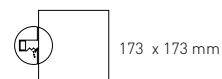

Plâtre et alliages avec des composants spéciaux

Специальный гипсовый сплав

PRECIO PVP. / PRICE:

PRECIO PVP. KIT / KIT PRICE:

(Downlight + Led GU10 240 V 6 W 3000°K 420 Lm)

52

MEDIDAS / MEASURES

MEDIDA CORTE / CUT OUT SIZE