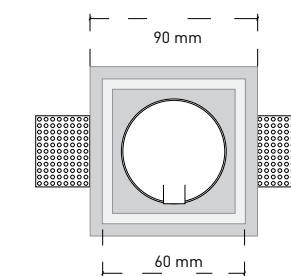

Специальный гипсовый сплав

PRECIO PVP / PRICE:

PRECIO PVP. KIT / KIT PRICE:

(Downlight + Led GU10 240 V 6 W 3000°K 420 Lm)

21

MEDIDAS / MEASURES

MEDIDA CORTE / CUT OUT SIZE

COMET