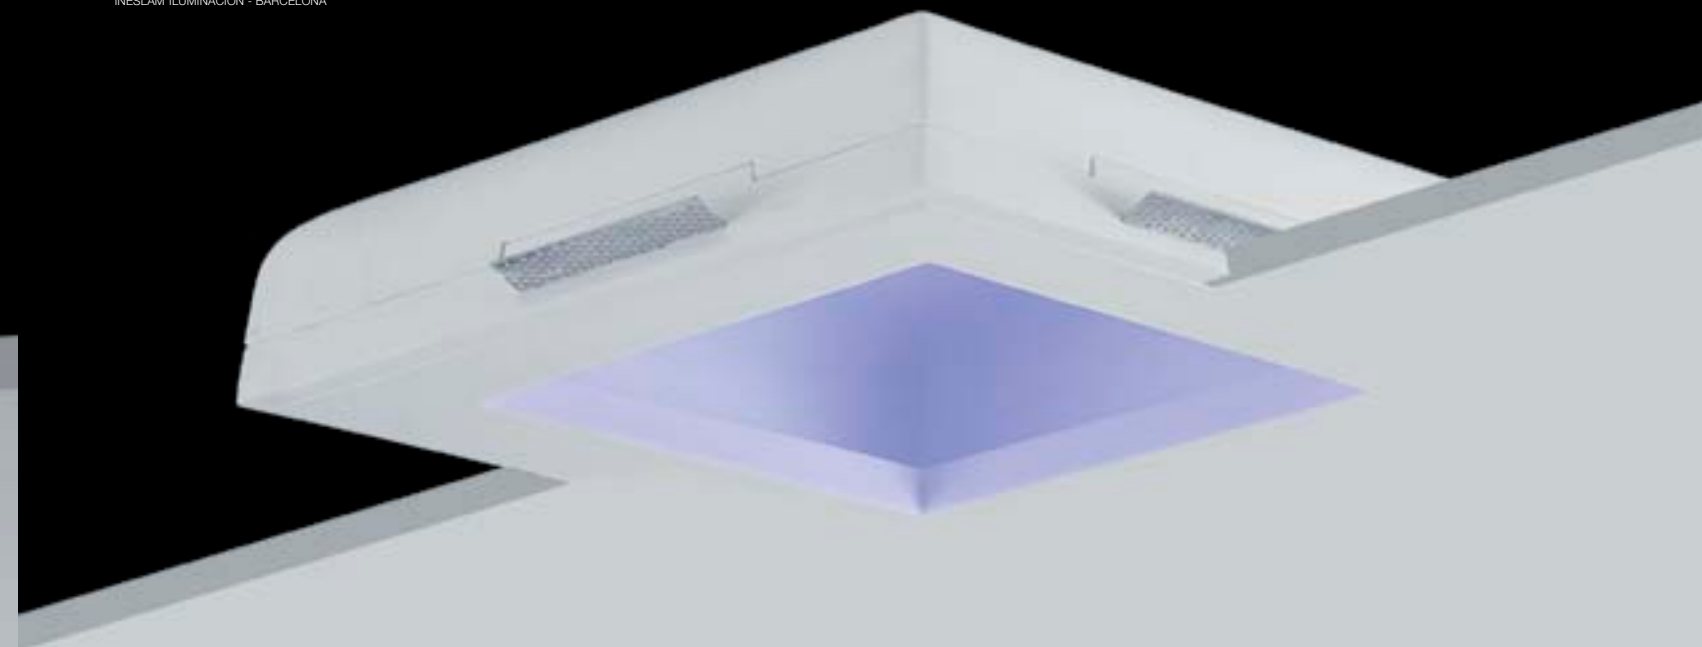

BLUES 1302

REFERENCIA / REFERENCE

MEDIDAS / MEASURES

MEDIDA CORTE / CUT OUT SIZE