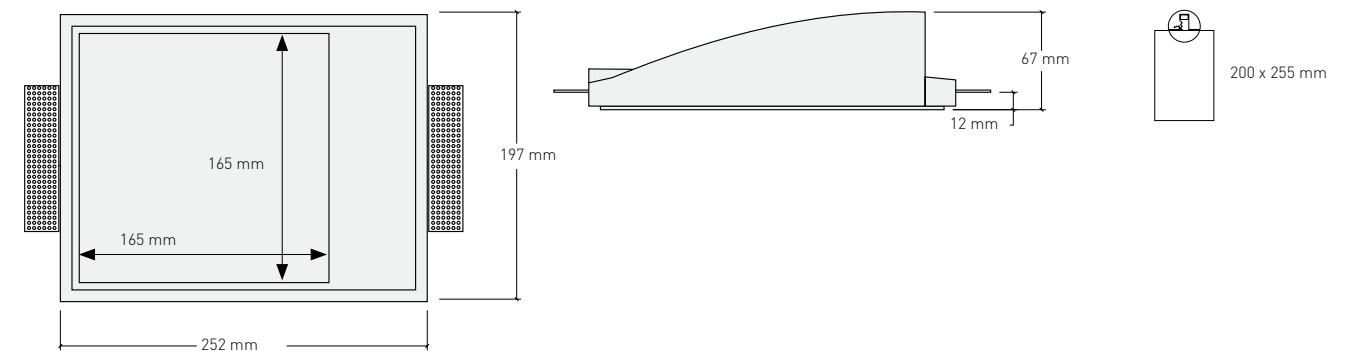

Plâtre et alliages avec des composants spéciaux

Специальный гипсовый сплав

Precio P.VP. Price: LED 4 W G9:

Precio P.VP. Price: LED 3 W (Módulo / Module):

MEDIDAS / MEASURES

MEDIDA CORTE / CUT OUT SIZE

TELMA 2045 LED