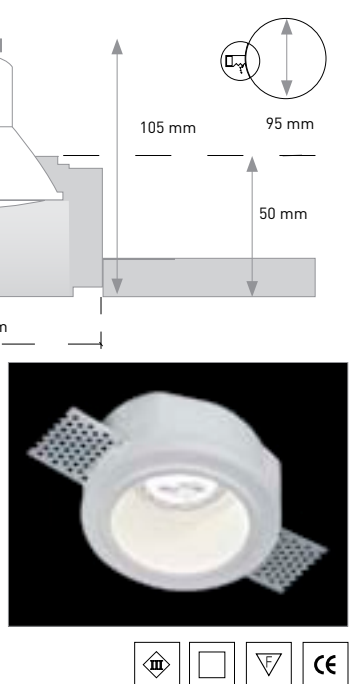

PRECIO PVP / PRICE:

PRECIO PVP. KIT / KIT PRICE:

(Downlight + Led GU10 240 V 6 W 3000°K 420 Lm)

MEDIDAS / MEASURES

MEDIDA CORTE / CUT OUT SIZE

GALATEA

REFERENCIA / REFERENCE

BOMBILLAS / BULBS