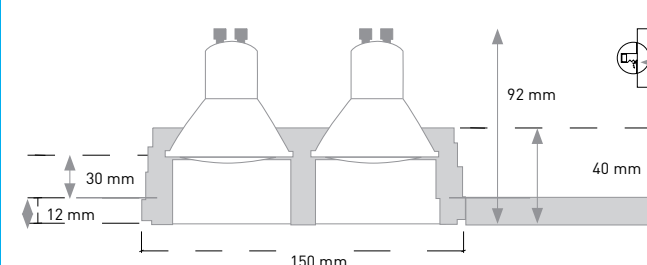

Специальный гипсовый сплав

PRECIO PVP / PRICE:

PRECIO PVP. KIT / KIT PRICE:

(Downlight + 2 x Led GU10 240 V 6 W 3000°K 420 Lm)

17

MEDIDAS / MEASURES

MEDIDA CORTE / CUT OUT SIZE

IRIS 3

REFERENCIA / REFERENCE

MEDIDAS / MEASURES

MEDIDA CORTE / CUT OUT SIZE

BOMBILLAS / BULBS

3 x Led GU10 220 V

3 x Led GU5.3 MR16 12 V

3 x Max 35 / 50 W GU10 240V

3 x Max 35 / 50 W MR16 12V GU 5,3