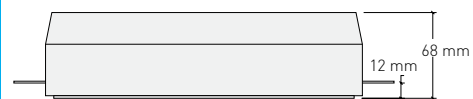

Специальный гипсовый сплав

PRECIO PVP / PRICE:

PRECIO PVP. KIT / KIT PRICE:

[Downlight + 3 x Led GU10 240 V 6 W 3000°K 420 Lm]

MEDIDAS / MEASURES

MEDIDA CORTE / CUT OUT SIZE

130 mm Altura total con bombilla GU10 240V