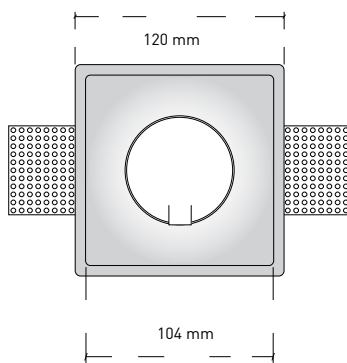

Plâtre et alliages avec des composants spéciaux

Специальный гипсовый сплав

PRECIO PVP / PRICE:

PRECIO PVP. KIT / KIT PRICE:

[Downlight + Led GU10 240 V 6 W 3000°K 420 Lm]

MEDIDAS / MEASURES

MEDIDA CORTE / CUT OUT SIZE