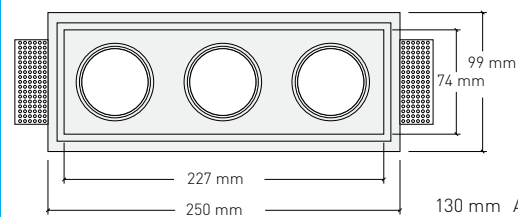

Специальный гипсовый сплав

PRECIO PVP / PRICE:

PRECIO PVP. KIT / KIT PRICE:

[Downlight + 3 x Led GU10 240 V 6 W 3000°K 420 Lm]

MEDIDAS / MEASURES

MEDIDA CORTE / CUT OUT SIZE

130 mm Altura total con bombilla GU10 240V