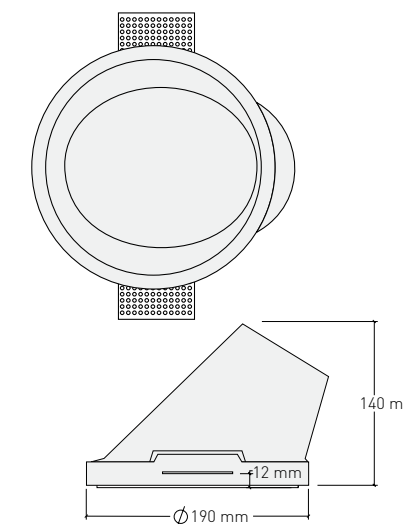

MEDIDAS / MEASURES

MEDIDA CORTE / CUT OUT SIZE

195 mm Altura total con bombilla GU10 240 V

Total Height with GU10 240 V lamp

187 mm Altura total con bombilla 12 V GU5,3

Total Height with 12 V GU5,3 lamp

SWING 2061