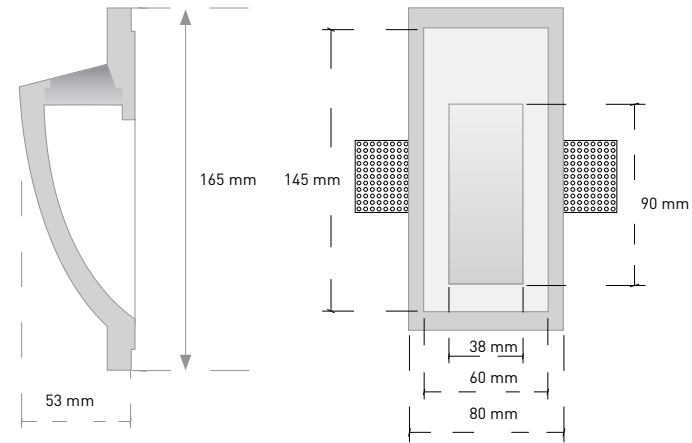

ROSA

REFERENCIA / REFERENCE

BOMBILLAS / BULBS

1 x Led 4W G9 240 V

G9 Led incluido / G9 Led included

Temperatura de color / Color Temperature: 3000°K / 300 Lm

Color Colour: Blanco / White

Material: Inesplast

Aleación especial de escayola / Special plaster alloy

Plâtre et alliages avec des composants spéciaux

Специальный гипсовый сплав

MEDIDAS / MEASURES

MEDIDA CORTE / CUT OUT SIZE

Precio P.VP. Price: