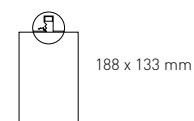

* Soporte ajustable para placas de yeso (Pladur) de 9 a 18 mm de grueso.

* Aluminium brackets adjustable for plasterboard thickness from 9 to 18 mm

MEDIDA CORTE / CUT OUT SIZE