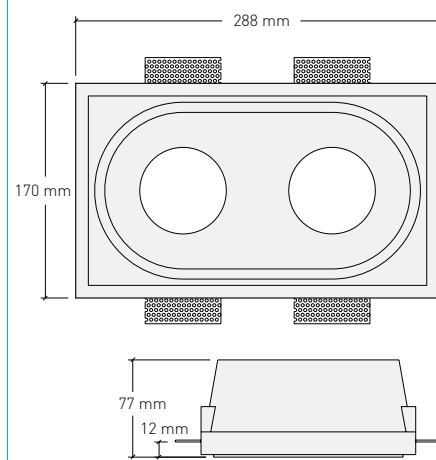

140 mm Altura total con bombilla GU10 240 V

Total Height with GU10 240 V lamp

132 mm Altura total con bombilla 12 V GU5,3

Total Height with 12 V GU5,3 lamp

ETNA

REFERENCIA / REFERENCE

BOMBILLAS / BULBS

- 1 x Led GU10 240 V
- 1 x Led GU5.3 MR16 12 V
- 1 x Max 35 / 50 W GU10 240 V
- 1 x Max 35 / 50 W MR16 12V GU 5,3

(Downlight + 2 x Led GU10 240 V 6 W 3000°K 420 Lm)

MEDIDAS / MEASURES

135 mm Altura total con bombilla GU10 240 V

Total Height with GU10 240 V lamp

127 mm Altura total con bombilla 12 V GU5,3

Total Height with 12 V GU5,3 lamp