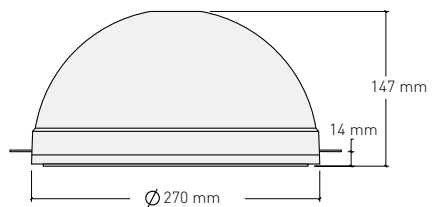

Специальный гипсовый сплав

PRECIO PVP. / PRICE:

MEDIDAS / MEASURES

MEDIDA CORTE / CUT OUT SIZE

PARABÓLICA 200

REFERENCIA / REFERENCE

BOMBILLAS / BULBS

1 x 12 W Led A60 E27 240 V