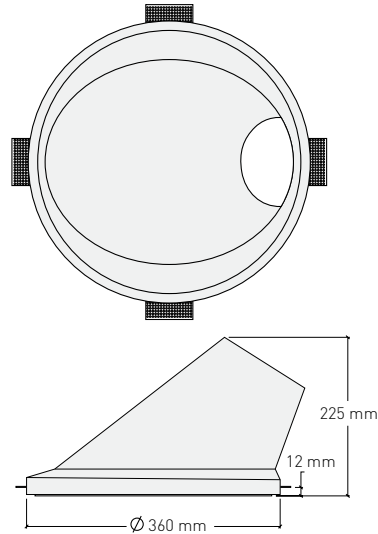

Plâtre et alliages avec des composants spéciaux

Специальный гипсовый сплав

PRECIO PVP. / PRICE:

PRECIO PVP. KIT / KIT PRICE:

(Downlight + Led GU10 240 V ES111 14 W 3000°K 1100 Lm)

MEDIDAS / MEASURES

285 mm Altura total con bombilla GU10 ES 111 240 V