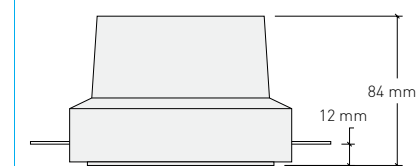

MEDIDAS / MEASURES

MEDIDA CORTE / CUT OUT SIZE

140 mm Altura total con bombilla GU10 240V

Total Height with GU10 240 V lamp

132 mm Altura total con bombilla 12V GU5,3

Total Height with 12 V GU5,3 lamp

POP 1072