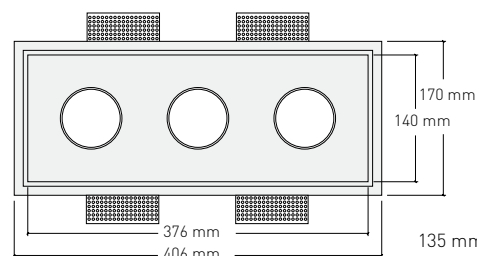

MEDIDAS / MEASURES

MEDIDA CORTE / CUT OUT SIZE