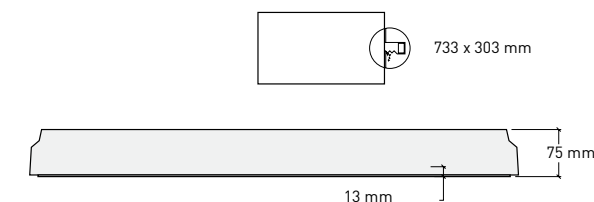

*Precio P.V.P. / Price: Led strip 12 W:

*Precio P.V.P. / Price: Led tube T5 G5 8 W:

MEDIDAS / MEASURES

MEDIDA CORTE / CUT OUT SIZE

Color / Colour: Blanco / White

Material: Inesplast

Aleación especial de escayola /Special plaster alloy