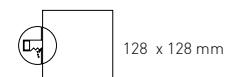

140 mm Altura total con bombilla GU10 240 V

Total Height with GU10 240 V lamp

132 mm Altura total con bombilla 12 V GU5,3

Total Height with 12 V GU5,3 lamp

ETNA

REFERENCIA / REFERENCE

BOMBILLAS / BULBS

- 1 x Led GU10 240 V
- 1 x Led GU5.3 MR16 12 V
- 1 x Max 35 / 50 W GU10 240 V
- 1 x Max 35 / 50 W MR16 12V GU 5,3