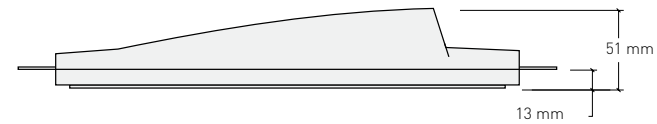

Color Colour: Blanco / White

Material: Inesplast

Aleación especial de escayola / Special plaster alloy

Plâtre et alliages avec des composants spéciaux

Специальный гипсовый сплав

MEDIDAS / MEASURES

MEDIDA CORTE / CUT OUT SIZE