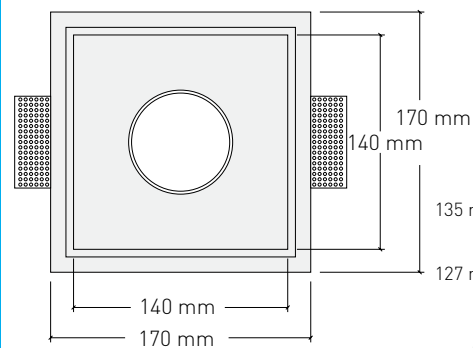

130 mm Altura total con bombilla GU10 240V

Total Height with GU10 240 V lamp

122 mm Altura total con bombilla 12V GU5,3

Total Height with 12 V GU5,3 lamp

SOUL 1065

REFERENCIA / REFERENCE

BOMBILLAS / BULBS

- 1 x Max 35 / 50 W GU-10 240 V
- 1 x Max 35 / 50 W MR16 12 V GU 5,3
- 1 x Led GU10 / MR16 GU 5,3

MEDIDAS / MEASURES

MEDIDA CORTE / CUT OUT SIZE

117 mm Altura total con bombilla GU10 240V

Total Height with GU10 240 V lamp

109 mm Altura total con bombilla 12V GU5,3

Total Height with 12 V GU5,3 lamp

Soporte ajustable para placas de yeso (Pladur) de 9 a 18 mm de grueso.

MEDIDAS / MEASURES

MEDIDA CORTE / CUT OUT SIZE

140 mm Altura total con bombilla GU10 240V

Total Height with GU10 240 V lamp

132 mm Altura total con bombilla 12V GU5,3

Total Height with 12 V GU5,3 lamp

POP 1072

Plâtre et alliages avec des composants spéciaux

Специальный гипсовый сплав

PRECIO PVP. / PRICE:

PRECIO PVP. KIT / KIT PRICE:

(Downlight + Led GU10 240 V 6 W 3000°K 420 Lm)

52

MEDIDAS / MEASURES

MEDIDA CORTE / CUT OUT SIZE