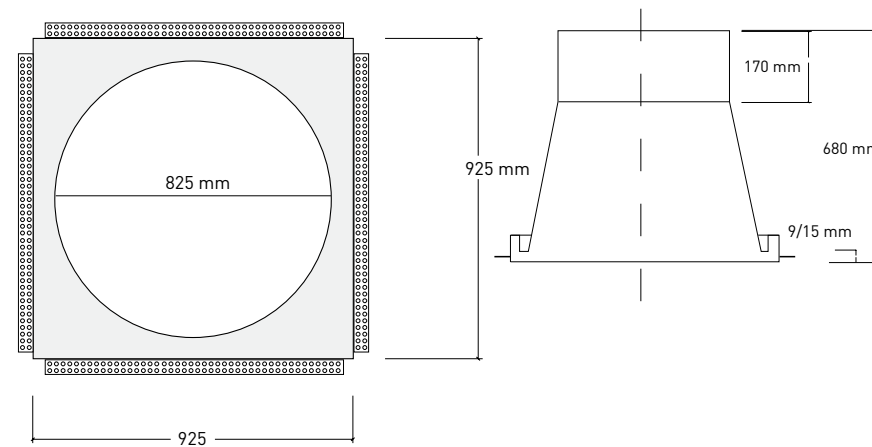

MEDIDAS / MEASURES

MEDIDA CORTE / CUT OUT SIZE

Color Colour: Blanco / White

Material: Inesplast

Aleación especial de escayola / Special plaster alloy

Plâtre et alliages avec des composants spéciaux

Специальный гипсовый сплав