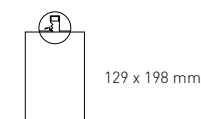

MEDIDA CORTE / CUT OUT SIZE