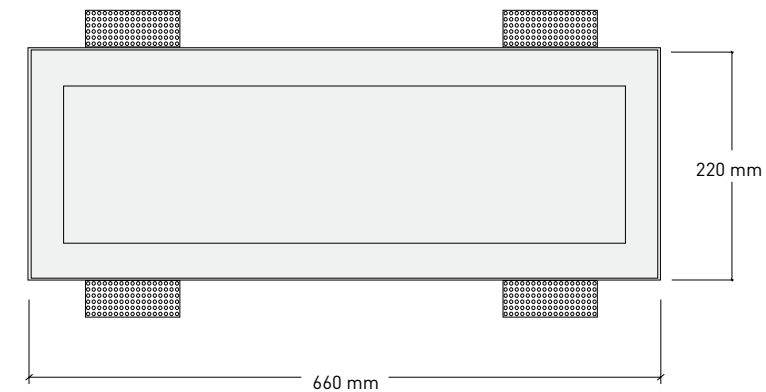

Opción regulable / Dimmable Optional :

2 x LED T5 G5 8 W: Precio P.V.P. / Price:

Version Fluorescente

2 x Fluorescente / Fluorescent T5 G5 14 W: Precio P.V.P. / Price:

MEDIDAS / MEASURES

MEDIDA CORTE / CUT OUT SIZE