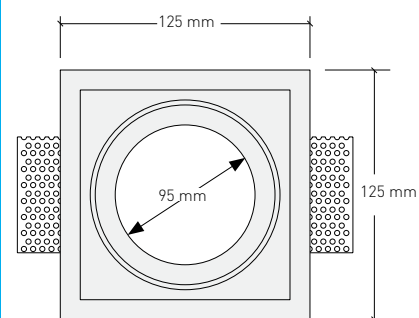

MEDIDAS / MEASURES