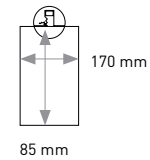

MEDIDA CORTE / CUT OUT SIZE