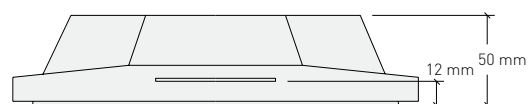

MEDIDAS / MEASURES

MEDIDA CORTE / CUT OUT SIZE

90 mm. Altura total con modulo led
Total Height with led module

PRECIO PVP. / PRICE:

WANDA 1503 LED

REFERENCIA / REFERENCE

BOMBILLAS / BULBS

- 1 x LED 10 W 3000 K 780 Lumen
- Bombilla led opcional ver página 160 a 163
- Optional led spot lamp see page 160 to 163
- Portalámparas incluido / Lampholder included
- Bombillas no incluidas / Spot lamps not included
- Color Colour: Blanco / White
- Material: Inesplast
- Aleación especial de escayola / Special plaster alloy
- Plâtre et alliages avec des composants spéciaux
- Специальный гипсовый сплав