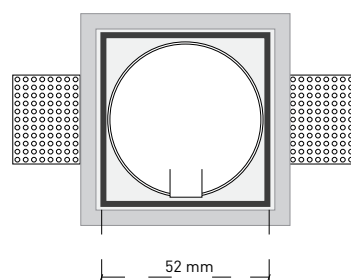

Специальный гипсовый сплав

PRECIO PVP / PRICE:

PRECIO PVP. KIT / KIT PRICE:

(Downlight + Led GU10 240 V 6 W 3000°K 420 Lm)

16

MEDIDAS / MEASURES

MEDIDA CORTE / CUT OUT SIZE

IRIS 2