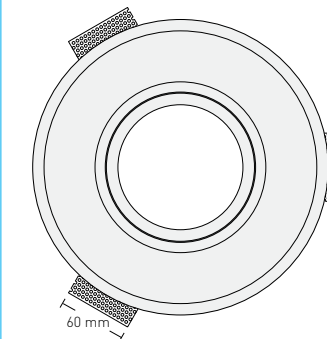

MEDIDAS / MEASURES

MEDIDA CORTE / CUT OUT SIZE