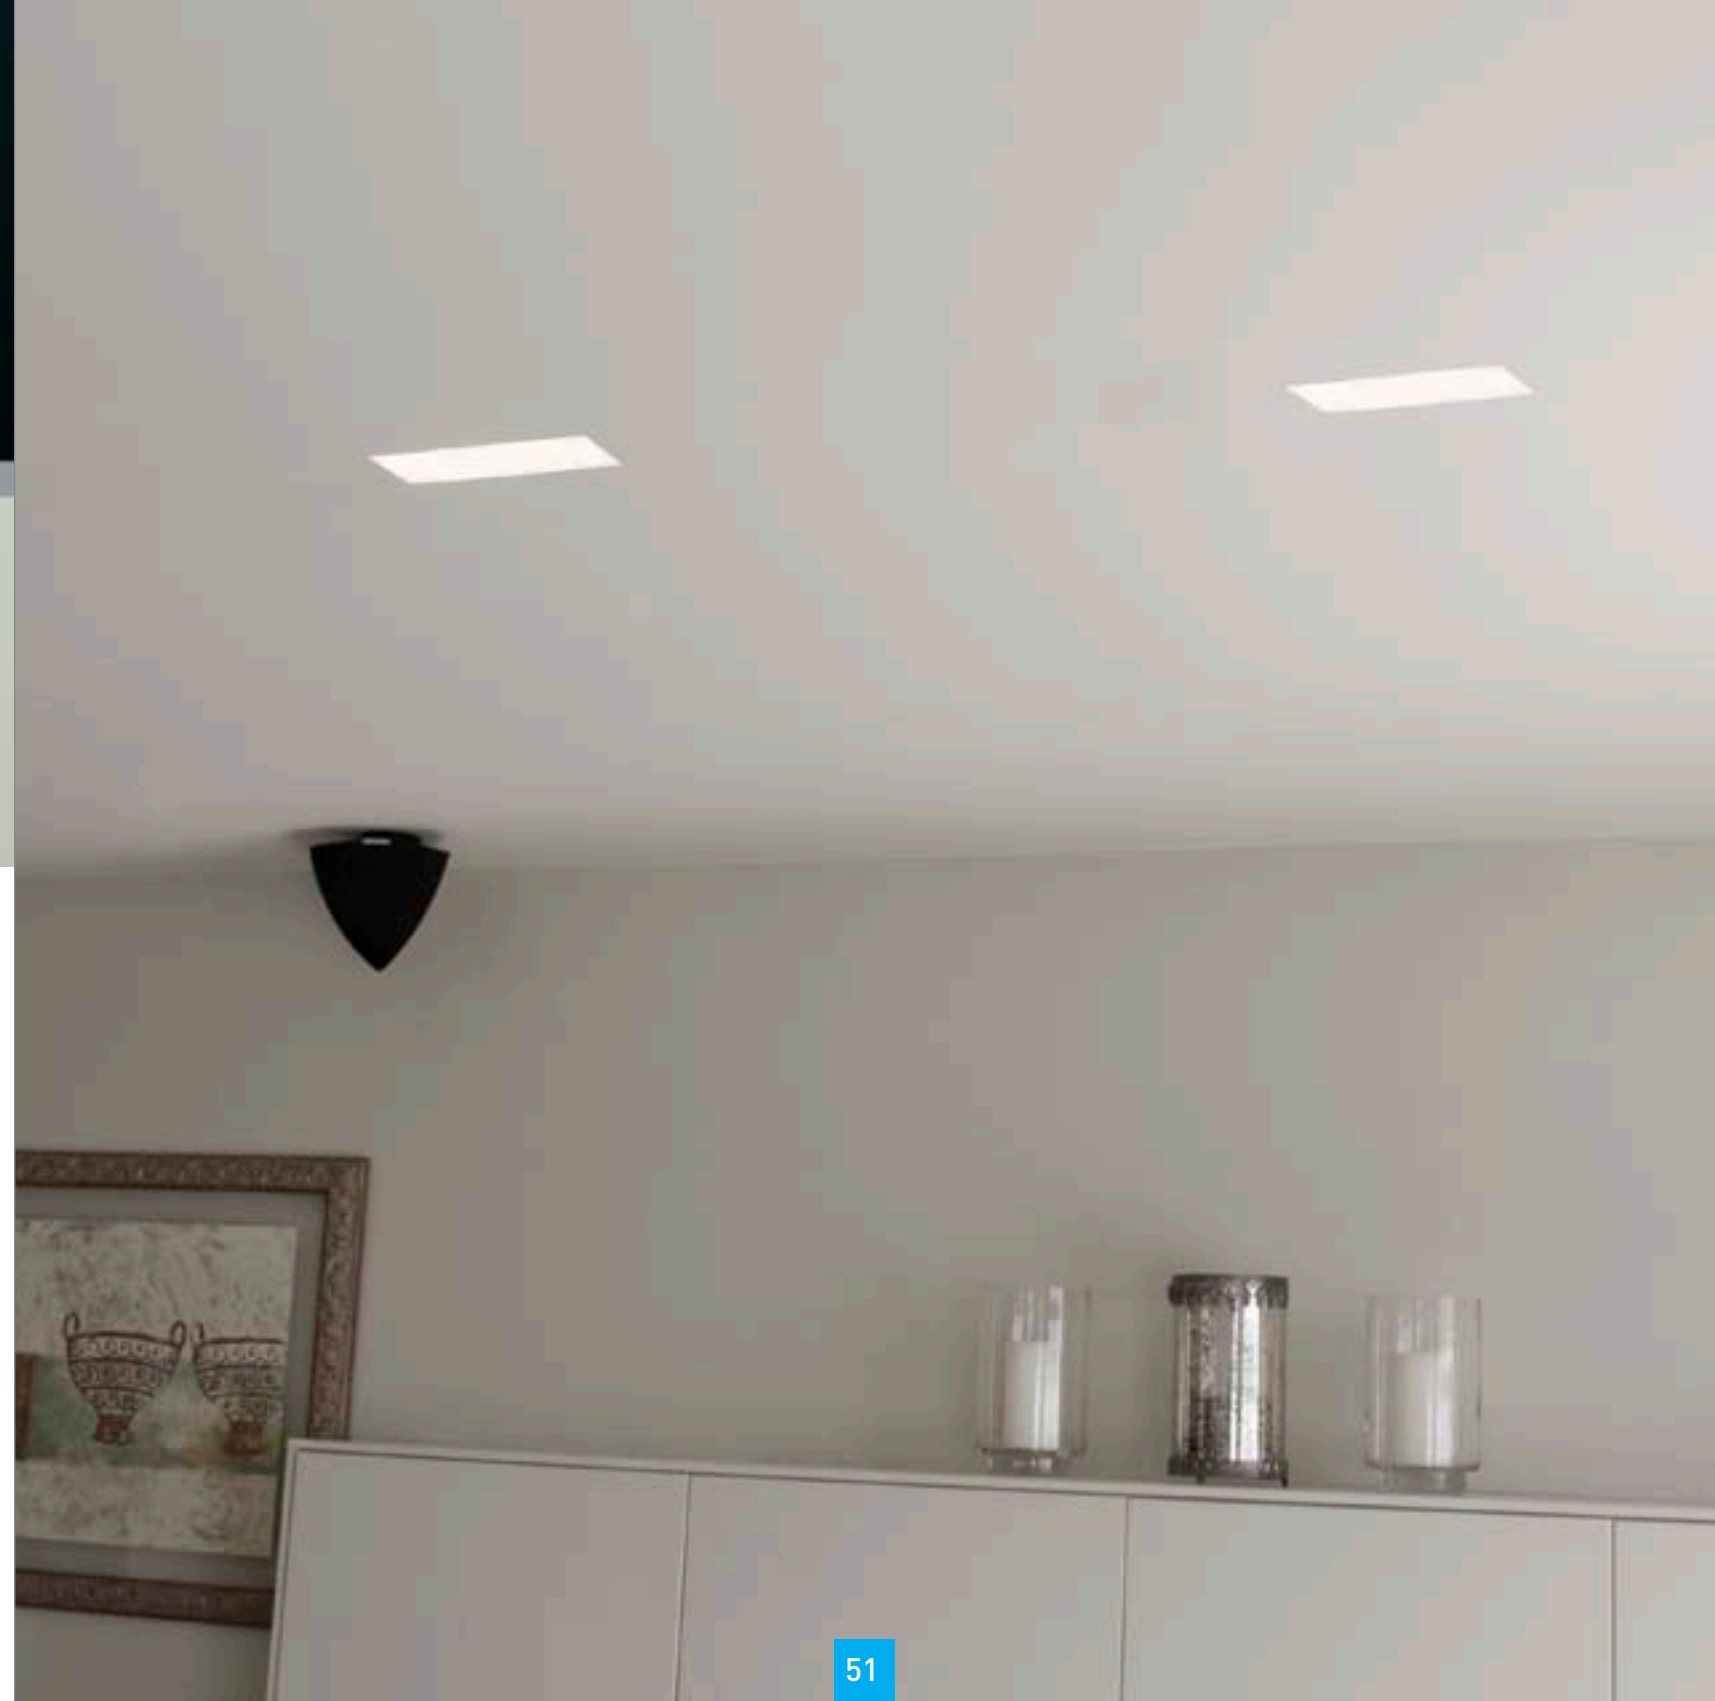

DICRO 3 1003

REFERENCIA / REFERENCE

BOMBILLAS / BULBS

3 x Max 35 / 50 W MR16 12 V GU 5,3

3 x Max 35 / 50 W GU10 240 V

3 x Led GU10 / MR16 GU 5,3

Bombilla led opcional ver página 160 a 163

Optional led spot lamp see page 160 to 163

Portalámparas incluido / Lampholder included

Bombillas no incluidas / Spot lamps not included

Color Colour: Blanco / White

Material: Inesplast

Aleación especial de escayola / Special plaster alloy

Plâtre et alliages avec des composants spéciaux

Специальный гипсовый сплав

PRECIO PVP / PRICE:

PRECIO PVP. KIT / KIT PRICE:

[Downlight + 3 x Led GU10 240 V 6 W 3000°K 420 Lm]

MEDIDAS / MEASURES

MEDIDA CORTE / CUT OUT SIZE

130 mm Altura total con bombilla GU10 240V

Total Height with GU10 240 V lamp

122 mm Altura total con bombilla 12 V GU5,3

Total Height with 12 V GU5,3 lamp

Opción aro interior en color negro
Option ring in black color