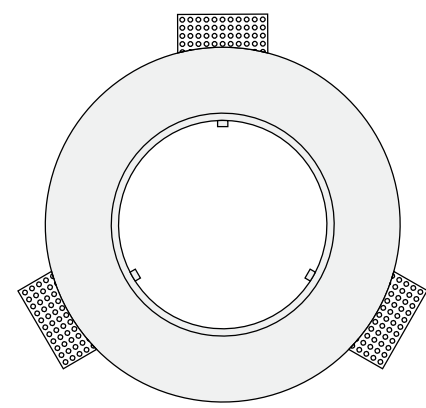

MEDIDAS / MEASURES

MEDIDA CORTE / CUT OUT SIZE