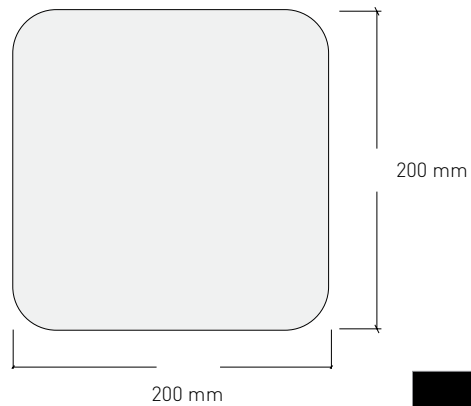

Color Colour: Blanco / White

Material: Inesplast

Aleación especial de escayola / Special plaster alloy

Plâtre et alliages avec des composants spéciaux

Специальный гипсовый сплав

Precio Price:

MEDIDAS / MEASURES