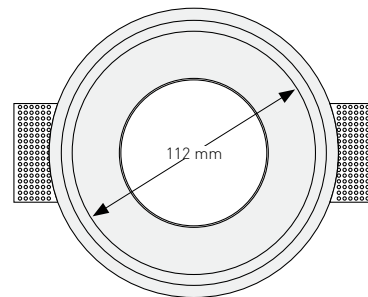

Plâtre et alliages avec des composants spéciaux

Специальный гипсовый сплав

PRECIO PVP. / PRICE:

PRECIO PVP. KIT / KIT PRICE:

(Downlight + Led GU10 240 V 6 W 3000°K 420 Lm)

MEDIDAS / MEASURES

117 mm Altura total con bombilla GU10 240 V

Total Height with GU10 240 V lamp

109 mm Altura total con bombilla 12 V GU5,3

Total Height with 12 V GU5,3 lamp

MEDIDA CORTE / CUT OUT SIZE

RONDO 1023

REFERENCIA / REFERENCE

BOMBILLAS / BULBS

- 1 x Max 35 / 50 W MR16 12 V GU 5,3
- 1 x Max 35 / 50 W GU-10 240 V
- 1 x Led GU10 240 V
- 1 x Led MR16 GU 5,3 12 V