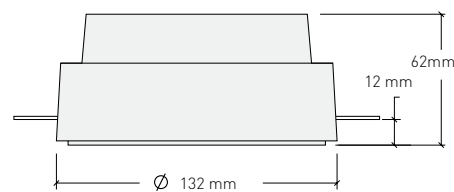

Plâtre et alliages avec des composants spéciaux

Специальный гипсовый сплав

PRECIO PVP. / PRICE:

PRECIO PVP. KIT / KIT PRICE:

(Downlight + Led GU10 240 V 6 W 3000°K 420 Lm)

MEDIDAS / MEASURES

117 mm Altura total con bombilla GU10 240 V