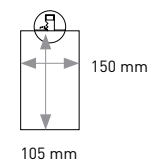

MEDIDA CORTE / CUT OUT SIZE