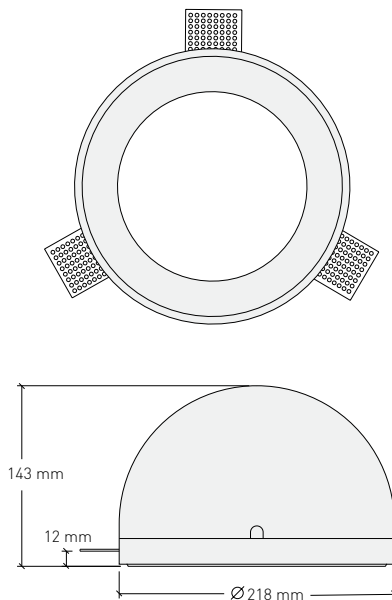

75 mm. Altura total con modulo led
 Total Height with led module

PRECIO PVP / PRICE :

YEYÉ 1301

REFERENCIA / REFERENCE

MEDIDAS / MEASURES

MEDIDA CORTE / CUT OUT SIZE

BOMBILLAS / BULBS

- LED RGB 
- LED RGB** Tira Flexible
- Cambio de color RGB 2,8 W 18 Leds 200 Lm.
- LED RGB** Flexible Strip
- Color changing RGB 2,8 W 18 Leds 200 Lm.
- Color Colour: Blanco / White
- Material: Inesplast
- Aleación especial de escayola / Special plaster alloy
- Plâtre et alliages avec des composants spéciaux
- Специальный гипсовый сплав