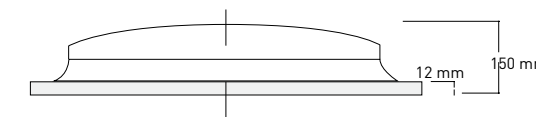

MEDIDAS / MEASURES

Color Colour: Blanco / White

Material: Inesplast

Aleación especial de escayola / Special plaster alloy

Plâtre et alliages avec des composants spéciaux

Специальный гипсовый сплав

MEDIDA CORTE / CUT OUT SIZE