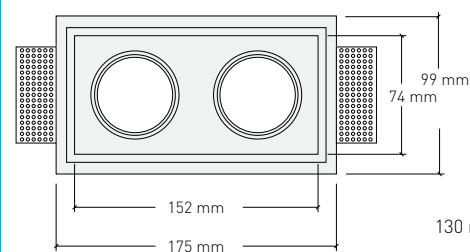

(Downlight + Led GU10 240 V 6 W 3000°K 420 Lm)

MEDIDAS / MEASURES

MEDIDA CORTE / CUT OUT SIZE

- 82 mm Altura total con bombilla GU10 240V
- Total Height with GU10 240 V lamp
- 74 mm Altura total con bombilla 12 V GU5,3
- Total Height with 12 V GU5,3 lamp

Специальный гипсовый сплав

PRECIO PVP / PRICE:

PRECIO PVP. KIT / KIT PRICE:

[Downlight + 2 x Led GU10 240 V 6 W 3000°K 420 Lm]

MEDIDAS / MEASURES

MEDIDA CORTE / CUT OUT SIZE

130 mm Altura total con bombilla GU10 240V

Total Height with GU10 240 V lamp

122 mm Altura total con bombilla 12 V GU5,3

Total Height with 12 V GU5,3 lamp

Opción aro interior en color negro
Option ring in black color

Soporte ajustable para placas de yeso (Pladur) de 9 a 18 mm de grueso.
Aluminium brackets adjustable for plasterboard thickness from 9 to 18 mm