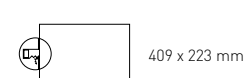

MEDIDA CORTE / CUT OUT SIZE