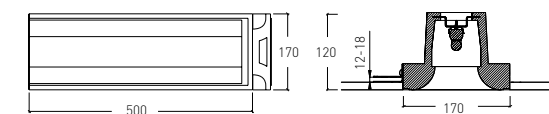

REF. AGORA 7001 M: PRECIO PVP./PRICE: Unidad / Unit
Canal con perfil de ampliación abierto por los dos extremos.
Channel with enlarging profile, both-side open.

REF. AGORA 7001 R: PRECIO PVP. / PRICE: Unidad / Unit
Canal con perfil de ampliación lado derecho cerrado.
Channel with enlarging profile, right-ended