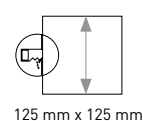

Plâtre et alliages avec des composants spéciaux

Специальный гипсовый сплав

PRECIO PVP / PRICE:

PRECIO PVP. KIT / KIT PRICE:

[Downlight + Led GU10 240 V 6 W 3000°K 420 Lm]

MEDIDAS / MEASURES

MEDIDA CORTE / CUT OUT SIZE