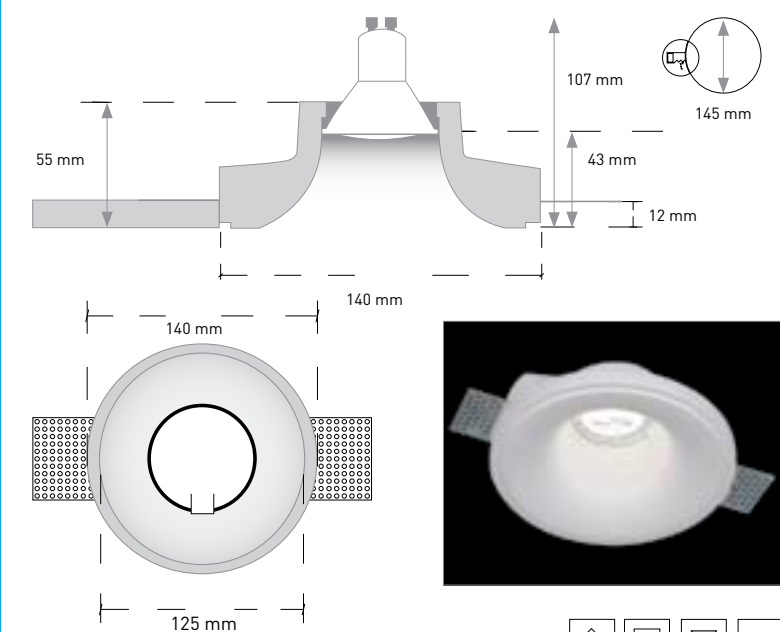

Специальный гипсовый сплав

PRECIO PVP / PRICE:

PRECIO PVP. KIT / KIT PRICE:

(Downlight + Led GU10 6 W 3000°K 420 Lm)

MEDIDAS / MEASURES

BEGONIA

REFERENCIA / REFERENCE

BOMBILLAS / BULBS