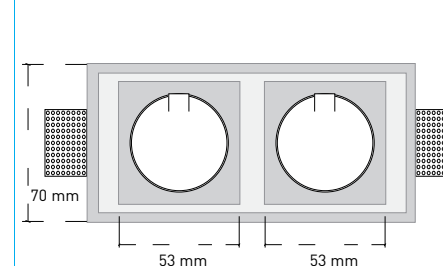

Специальный гипсовый сплав

PRECIO PVP / PRICE:

PRECIO PVP. KIT / KIT PRICE:

(Downlight + 2 x Led GU10 240 V 6 W 3000°K 420 Lm)

17

MEDIDAS / MEASURES

MEDIDA CORTE / CUT OUT SIZE

IRIS 3