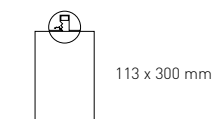

Color Colour: Blanco / White

Material: Inesplast

Aleación especial de escayola / Special plaster alloy

Plâtre et alliages avec des composants spéciaux

Специальный гипсовый сплав

MEDIDAS / MEASURES

MEDIDA CORTE / CUT OUT SIZE