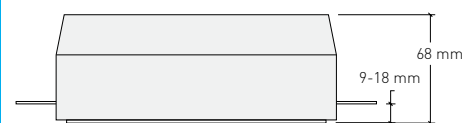

Специальный гипсовый сплав

PRECIO PVP / PRICE:

PRECIO PVP. KIT / KIT PRICE:

[Downlight + 2 x Led GU10 240 V 6 W 3000°K 420 Lm]

MEDIDAS / MEASURES

MEDIDA CORTE / CUT OUT SIZE

130 mm Altura total con bombilla GU10 240V