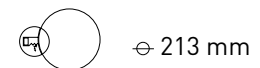

Plâtre et alliages avec des composants spéciaux

Специальный гипсовый сплав

PRECIO PVP. / PRICE:

MEDIDAS / MEASURES

MEDIDA CORTE / CUT OUT SIZE

PARABÓLICA 400

REFERENCIA / REFERENCE

BOMBILLAS / BULBS