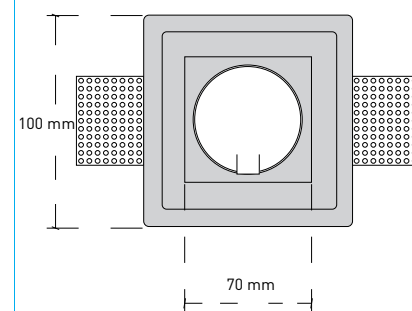

Специальный гипсовый сплав

PRECIO PVP / PRICE:

PRECIO PVP. KIT / KIT PRICE:

(Downlight + Led GU10 240 V 6 W 3000°K 420 Lm)

20

MEDIDAS / MEASURES

MEDIDA CORTE / CUT OUT SIZE

CAMELIA