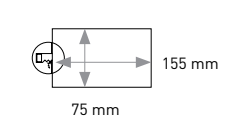

Специальный гипсовый сплав

PRECIO PVP / PRICE:

PRECIO PVP. KIT / KIT PRICE:

(Downlight + 2 x Led GU10 240 V 6 W 3000°K 420 Lm)

17

MEDIDAS / MEASURES

MEDIDA CORTE / CUT OUT SIZE

IRIS 3