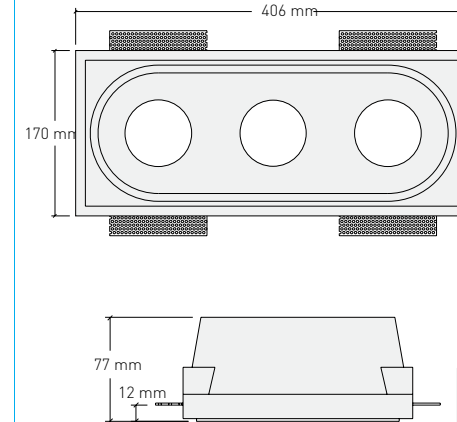

(Downlight + 2 x Led GU10 240 V 6 W 3000°K 420 Lm)

MEDIDAS / MEASURES

135 mm Altura total con bombilla GU10 240 V

Total Height with GU10 240 V lamp

127 mm Altura total con bombilla 12 V GU5,3

Total Height with 12 V GU5,3 lamp

MEDIDAS / MEASURES

135 mm Altura total con bombilla GU10 240 V

Total Height with GU10 240 V lamp

127 mm Altura total con bombilla 12 V GU5,3

Total Height with 12 V GU5,3 lamp

MEDIDA CORTE / CUT OUT SIZE

SIGMA 1052