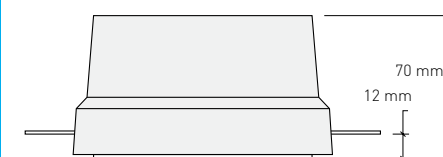

Plâtre et alliages avec des composants spéciaux

Специальный гипсовый сплав

PRECIO PVP / PRICE:

PRECIO PVP. KIT / KIT PRICE:

(Downlight + Led GU10 240 V 6 W 3000°K 420 Lm)

MEDIDAS / MEASURES

MEDIDA CORTE / CUT OUT SIZE