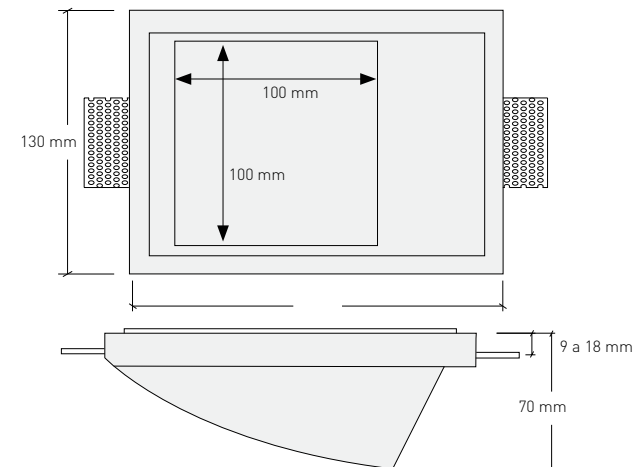

FOLK 2032 LED

REFERENCIA / REFERENCE

BOMBILLAS / BULBS

1 x Led 4 W G9 240 V 3000° K 300 Lm

G9 led incluido / G9 Led included

1 x 3 W Led 3000 K 300 Lm

Modulo led incluido / Led module included

Alimentador / Led incluido

Led Driver included

Color Colour: Blanco / White

Material: Inesplast

Aleación especial de escayola / Special plaster alloy

Plâtre et alliages avec des composants spéciaux

Специальный гипсовый сплав

MEDIDAS / MEASURES

* Soporte ajustable para placas de yeso (Pladur) de 9 a 18 mm de grueso.

* Aluminium brackets adjustable for plasterboard thickness from 9 to 18 mm

MEDIDA CORTE / CUT OUT SIZE

Precio P.VP. Price: LED 4 W G9:

Precio P.VP. Price: LED 3 W (Módulo / Module):