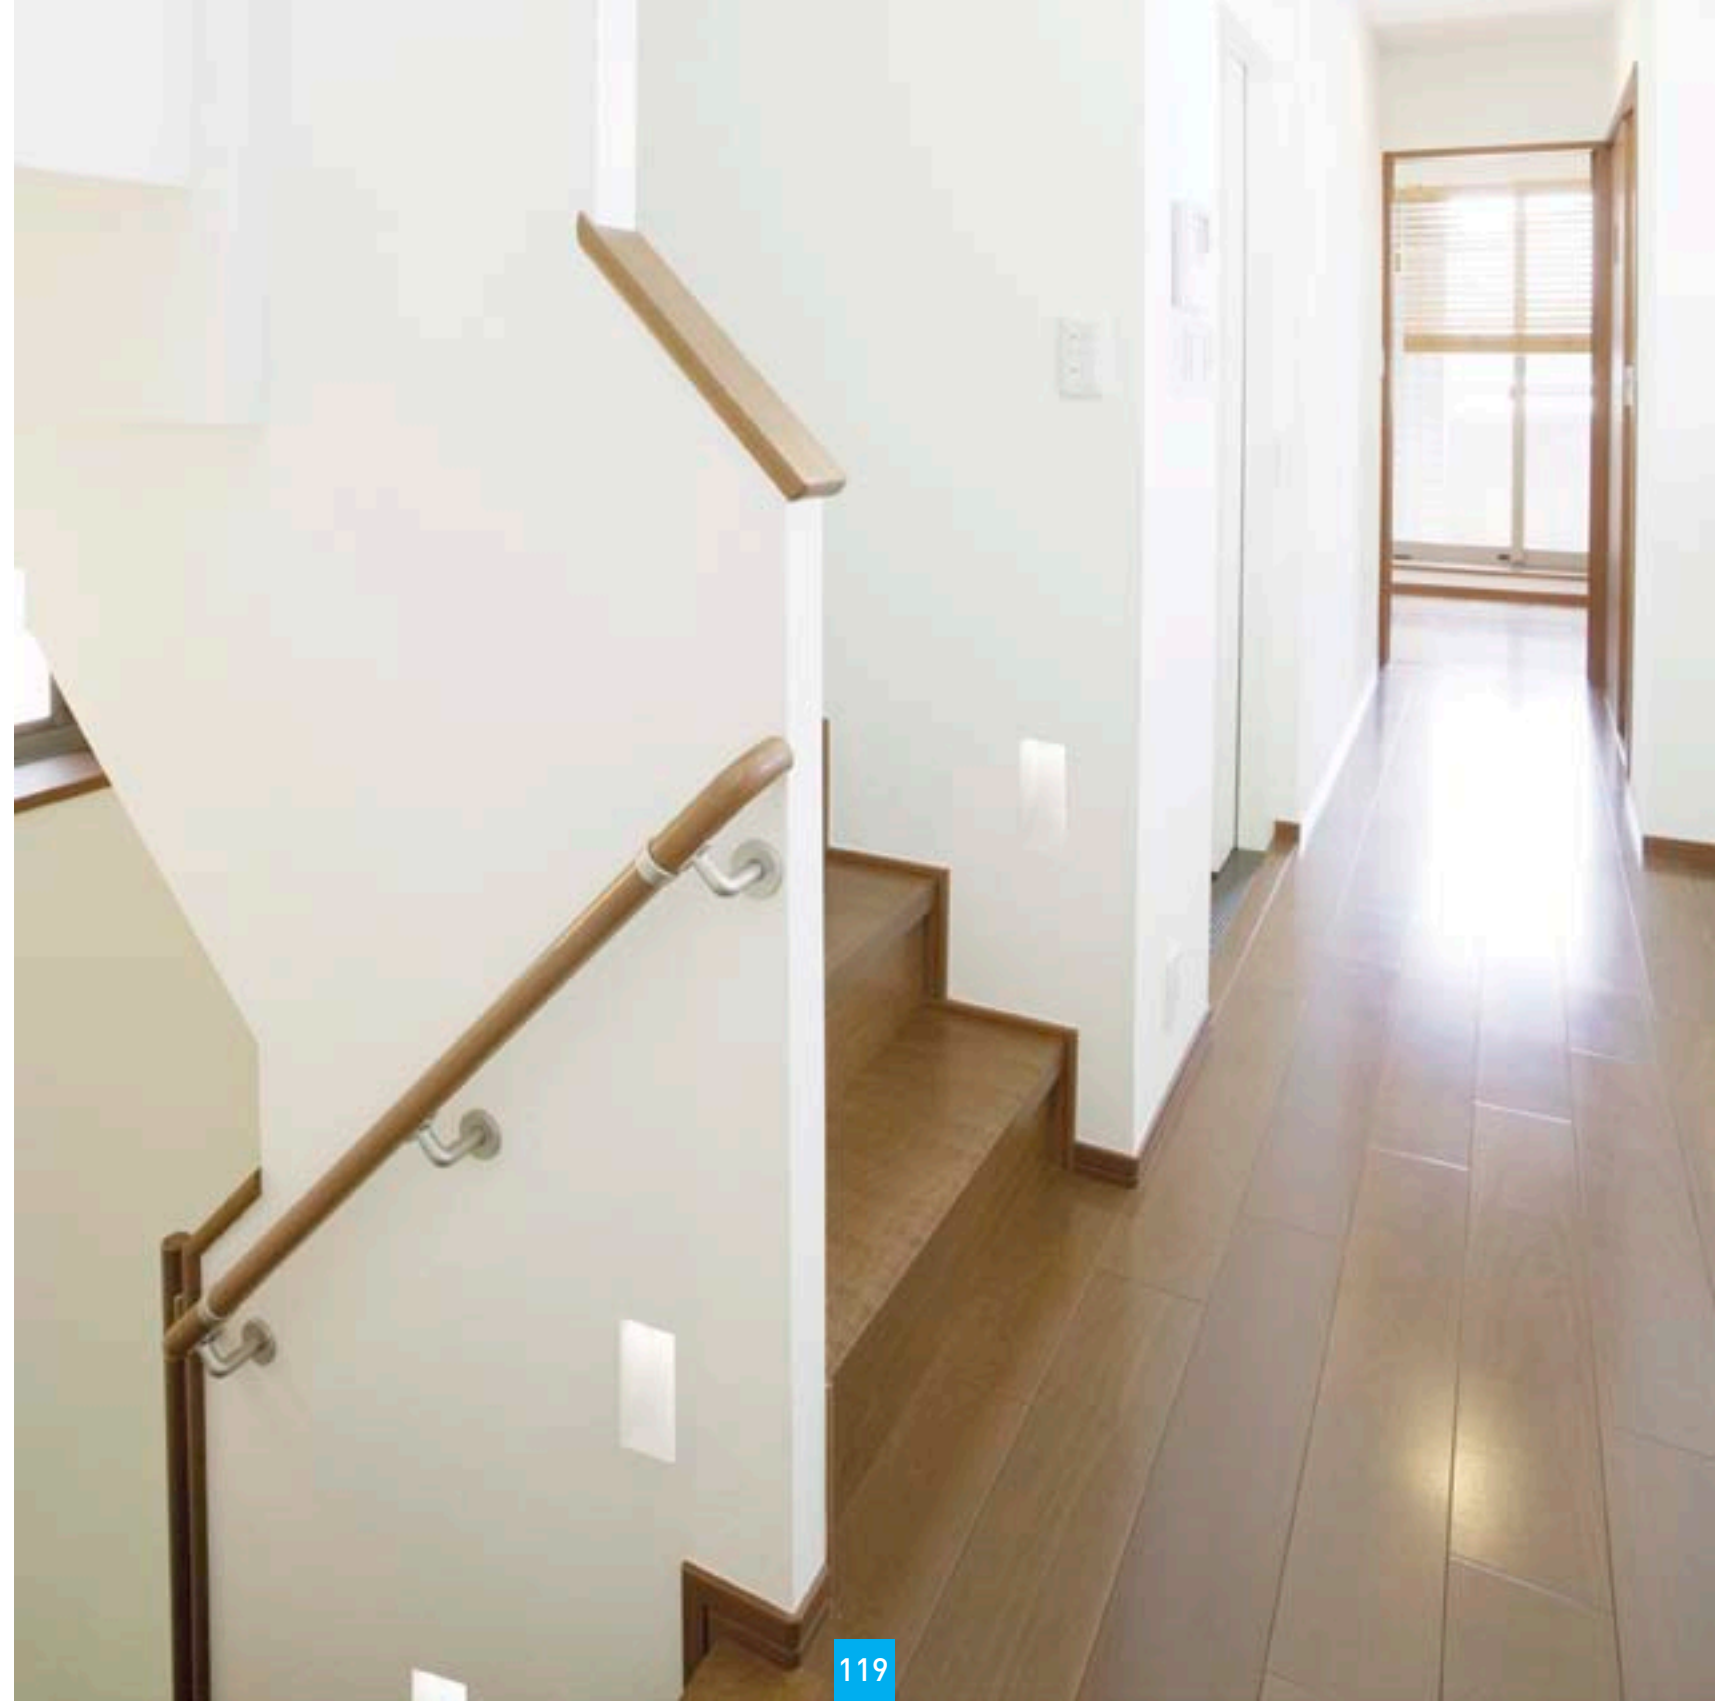

ROSA

REFERENCIA / REFERENCE

BOMBILLAS / BULBS

1 x Led 4W G9 240 V

G9 Led incluido / G9 Led included

Temperatura de color / Color Temperature: 3000°K / 300 Lm

Color Colour: Blanco / White

Material: Inesplast

Aleación especial de escayola / Special plaster alloy

Plâtre et alliages avec des composants spéciaux

Специальный гипсовый сплав

MEDIDAS / MEASURES

MEDIDA CORTE / CUT OUT SIZE

Precio P.VP. Price: