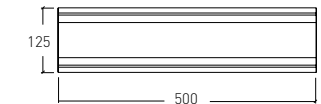

SISTEMA MODULAR EN LÍNEA CONTÍNUA INTEGRADO E INVISIBLE
INVISIBLE AND INTEGRATED MODULAR SYSTEM IN CONTINUOUS LINE

RUMBA 7002

REFERENCIA / REFERENCE

FUENTES DE LUZ OPCIONALES / OPTIONAL LIGHT SOURCES

- Equipo led (9 W-12 W-18 W-22 W) x1 o 2 equipos
- Led equipment (9 W-12 W-18 W-22 W) x 1 or 2 equipments
- Difusor en Metracrilato / PMMA Methacrylate diffuser
- Color Colour: Blanco / White
- Material: Inesplast
- Aleación especial de escayola / Special plaster alloy
- Plâtre et alliages avec des composants spéciaux
- Специальный гипсовый сплав

Solo montaje en techo. / Only Ceiling mounting

MEDIDAS / MEASURES

REF. RUMBA 7002 L: PRECIO PVP. / PRICE: Unidad / Unit

Canal con perfil de ampliación lado izquierdo cerrado.
Channel with enlarging profile, left-ended.

REF. RUMBA 7002 M: PRECIO PVP. / PRICE: Unidad / Unit

Canal con perfil de ampliación abierto por los dos extremos.
Channel with enlarging profile, both-side open.

REF. RUMBA 7002 R: PRECIO PVP. / PRICE: Unidad / Unit

Canal con perfil de ampliación lado derecho cerrado.
Channel with enlarging profile, right-ended

* Soporte ajustable para placas de yeso (Pladur) de 12 a 18 mm de grueso.

* Aluminium brackets adjustable for plasterboard thickness from 12 to 18 mm