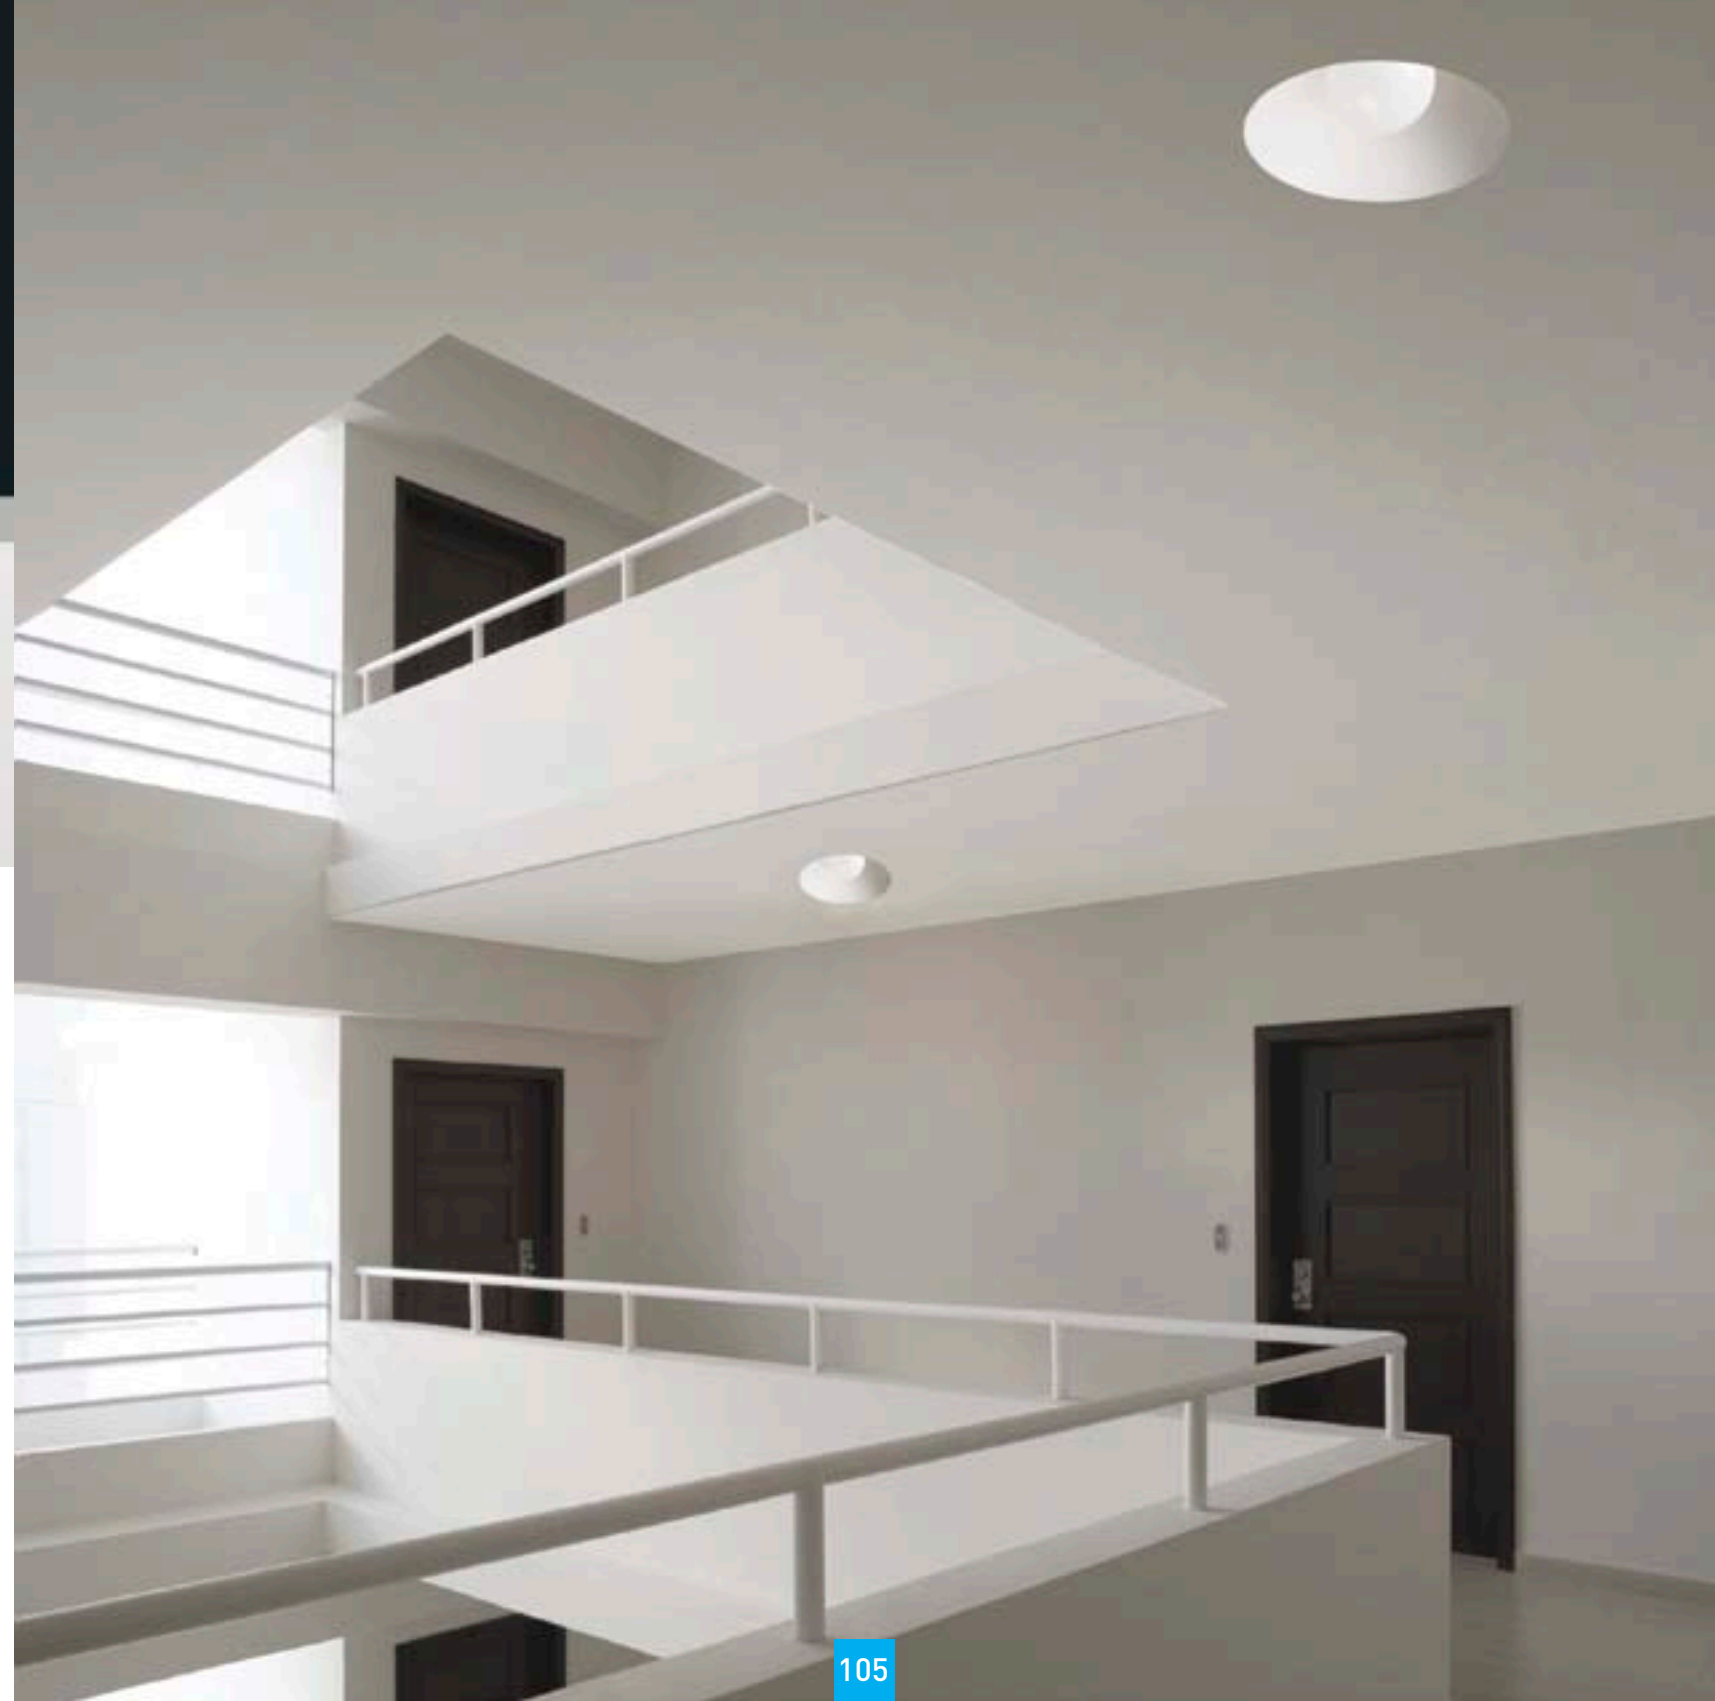

Специальный гипсовый сплав

PRECIO PVP. / PRICE:

MEDIDAS / MEASURES

MEDIDA CORTE / CUT OUT SIZE

PARABÓLICA 200

REFERENCIA / REFERENCE

BOMBILLAS / BULBS

1 x 12 W Led A60 E27 240 V