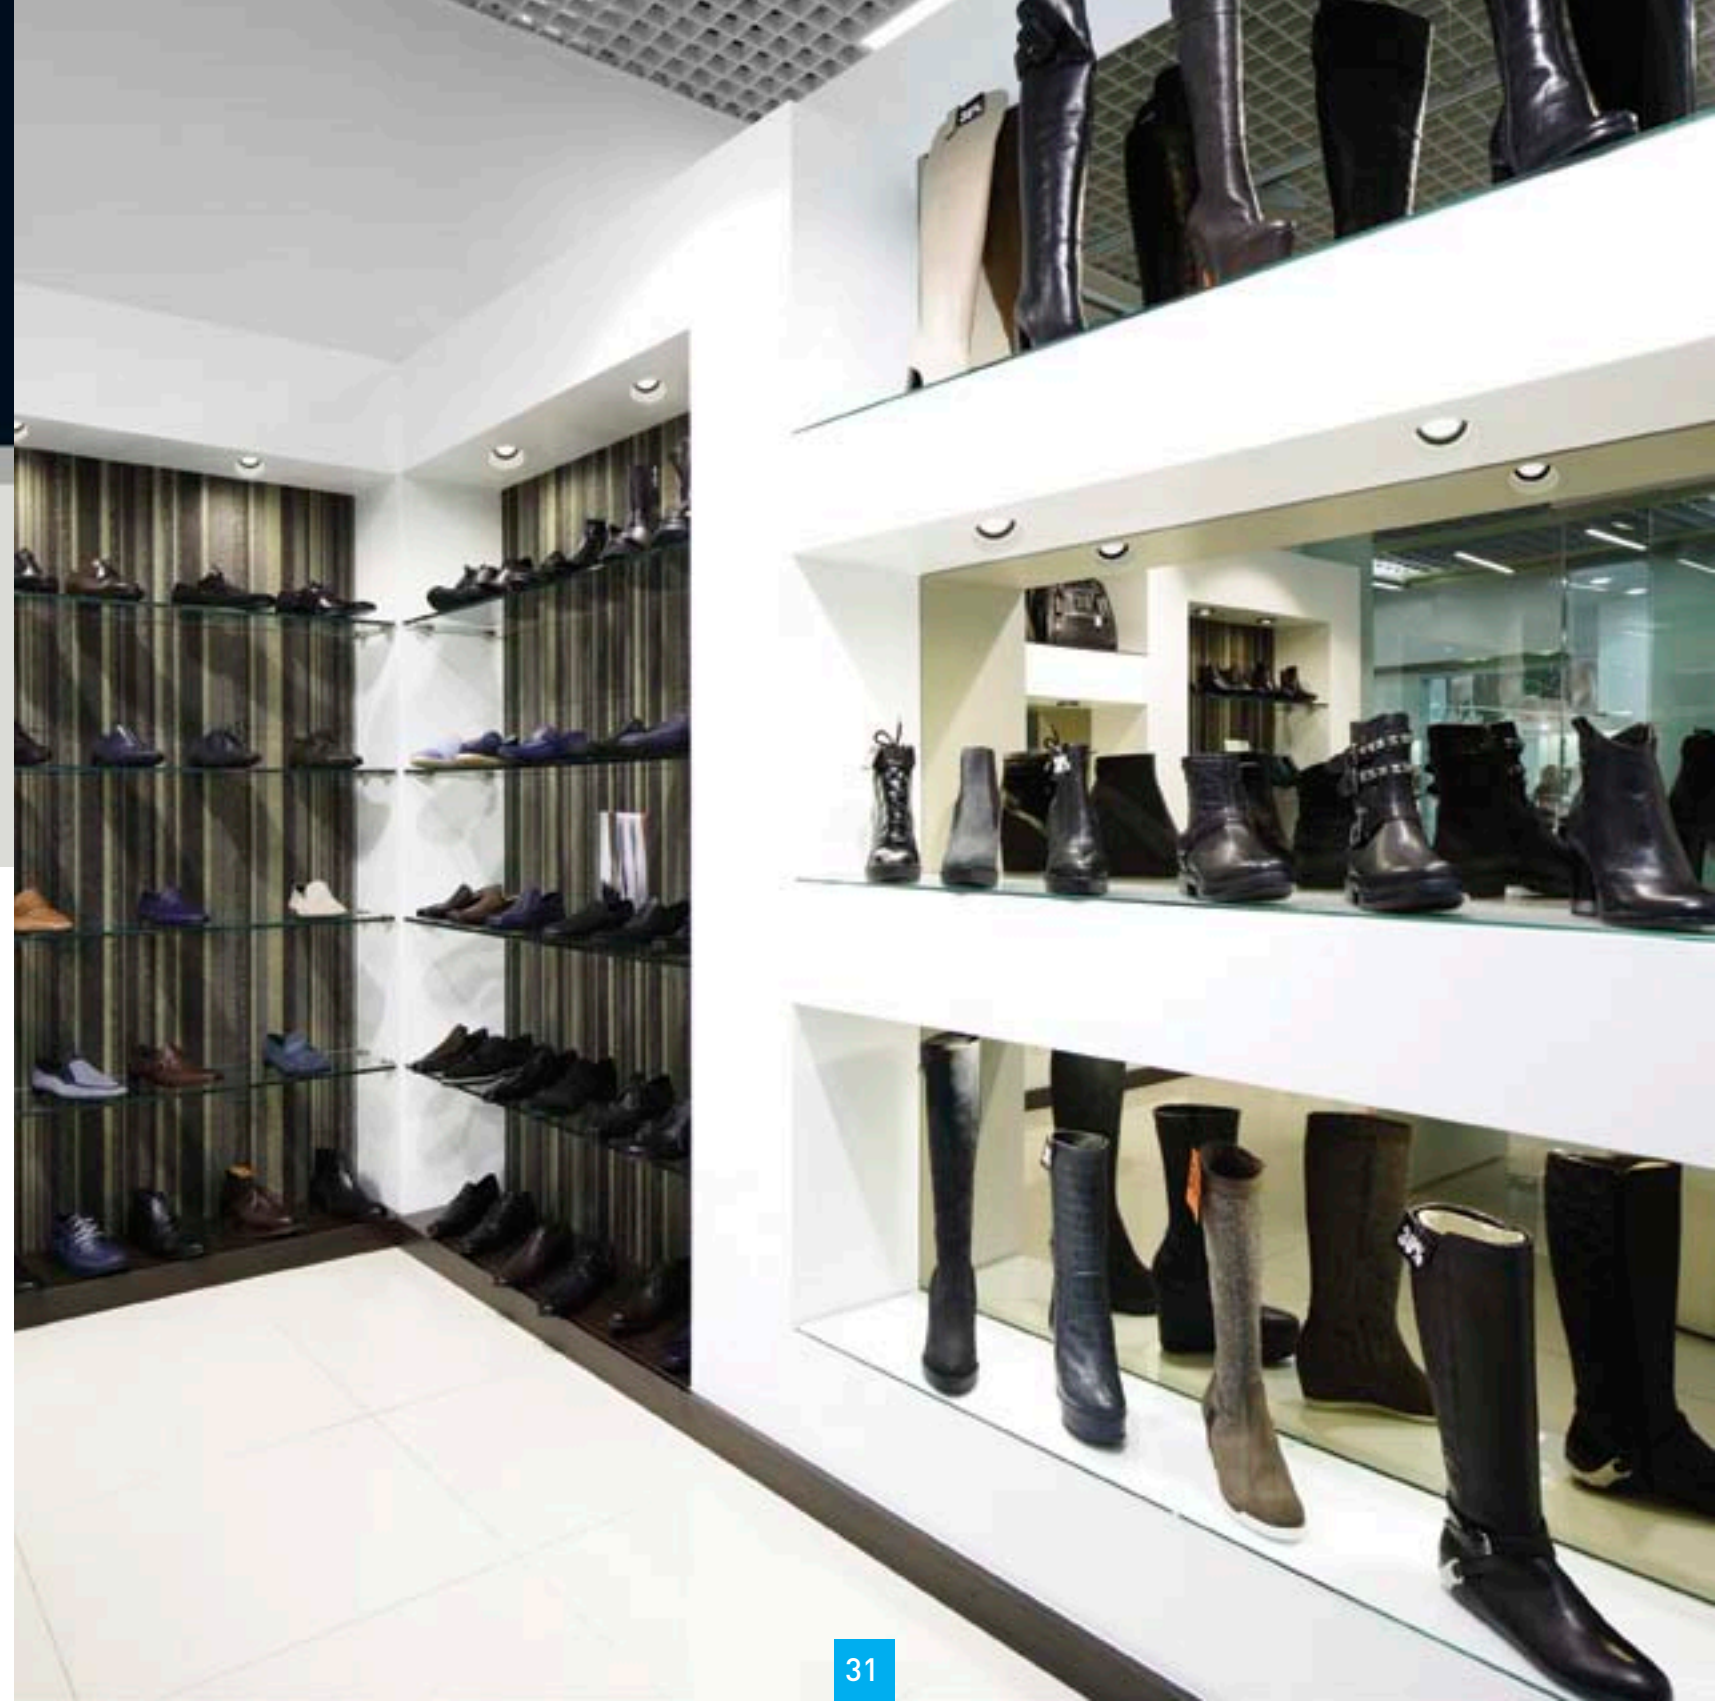

129 mm Altura total con bombilla 12 V GU5,3

Total Height with 12 V GU5,3 lamp

Opción aro interior en color negro
Option ring in black color

Soporte ajustable para placas de yeso (Pladur) de 9 a 18 mm de grueso.
Aluminium brackets adjustable for plasterboard thickness from 9 to 18 mm