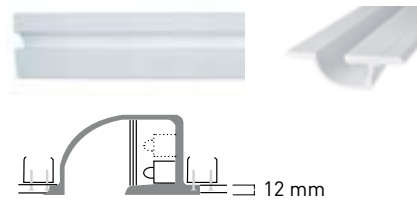

Plâtre et alliages avec des composants spéciaux

Специальный гипсовый сплав

RAMBLA MIDDLE

Medidas / Sizes: 1000 mm x 170 mm x 50 mm

Precio P.V.P. / Price: 143 €

RAMBLA LEFT END CAP

Medidas / Sizes: 80 mm x 170 mm x 50 mm