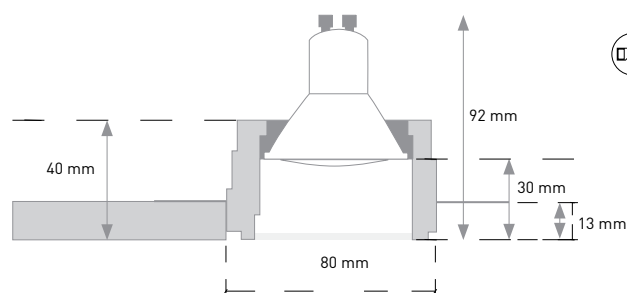

Специальный гипсовый сплав

PRECIO PVP / PRICE:

PRECIO PVP. KIT / KIT PRICE:

(Downlight + Led GU10 240 V 6 W 3000°K 420 Lm)

16

MEDIDAS / MEASURES

MEDIDA CORTE / CUT OUT SIZE

IRIS 2