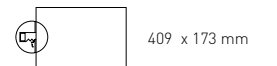

MEDIDAS / MEASURES

135 mm Altura total con bombilla GU10 240 V

Total Height with GU10 240 V lamp

127 mm Altura total con bombilla 12 V GU5,3

Total Height with 12 V GU5,3 lamp

MEDIDA CORTE / CUT OUT SIZE

SIGMA 1052