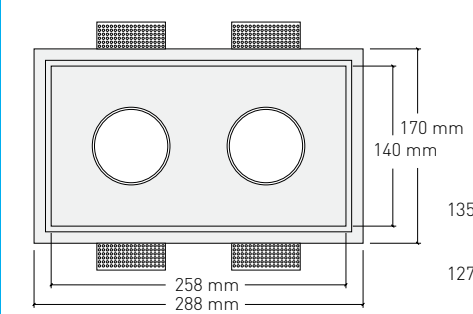

MEDIDAS / MEASURES

MEDIDA CORTE / CUT OUT SIZE

117 mm Altura total con bombilla GU10 240V

Total Height with GU10 240 V lamp

109 mm Altura total con bombilla 12V GU5,3

Total Height with 12 V GU5,3 lamp

Soporte ajustable para placas de yeso (Pladur) de 9 a 18 mm de grueso.

MEDIDAS / MEASURES

MEDIDA CORTE / CUT OUT SIZE

140 mm Altura total con bombilla GU10 240V

Total Height with GU10 240 V lamp

132 mm Altura total con bombilla 12V GU5,3

Total Height with 12 V GU5,3 lamp

POP 1072

Plâtre et alliages avec des composants spéciaux

Специальный гипсовый сплав

PRECIO PVP. / PRICE:

PRECIO PVP. KIT / KIT PRICE:

(Downlight + 2 x Led GU10 240 V 6 W 3000°K 420 Lm)

53

MEDIDAS / MEASURES

MEDIDA CORTE / CUT OUT SIZE

- 170 mm
- 140 mm
- 135 mm Altura total con bombilla GU10 240V
Total Height with GU10 240 V lamp
- 127 mm Altura total con bombilla 12 V GU5,3
Total Height with 12 V GU5,3 lamp

ATOS 3 1013

REFERENCIA / REFERENCE