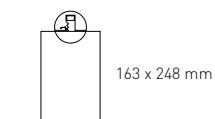

MEDIDA CORTE / CUT OUT SIZE