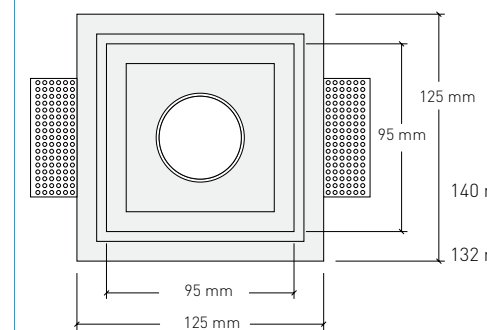

MEDIDAS / MEASURES

MEDIDA CORTE / CUT OUT SIZE

140 mm Altura total con bombilla GU10 240V

Total Height with GU10 240 V lamp

132 mm Altura total con bombilla 12V GU5,3

Total Height with 12 V GU5,3 lamp

POP 1072