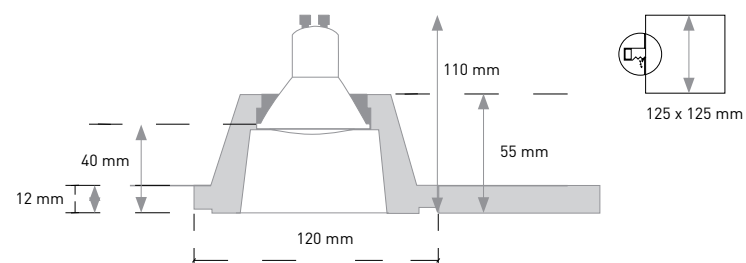

Специальный гипсовый сплав

PRECIO PVP / PRICE:

PRECIO PVP. KIT / KIT PRICE:

[Downlight + Led GU10 240 V 6 W 3000°K 420 Lm]

MEDIDAS / MEASURES

MEDIDA CORTE / CUT OUT SIZE

IRIS 1

REFERENCIA / REFERENCE