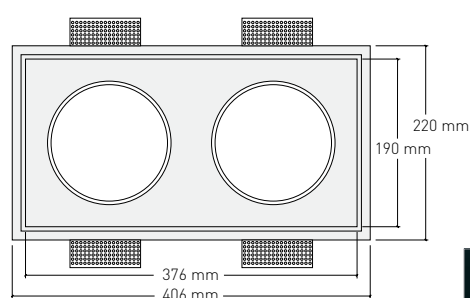

[Downlight + 2 x Led GU10 240 V ES111 14 W 3000°K 1100 Lm]

MEDIDAS / MEASURES

120 mm Altura total con bombilla GU10 ES 111 240 V

Total Height with GU10 ES111 240 V lamp

100 mm Altura total con bombilla 12 V AR111 G53