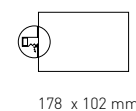

MEDIDA CORTE / CUT OUT SIZE