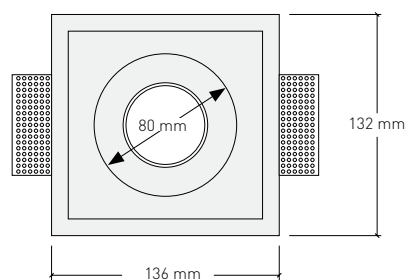

MEDIDAS / MEASURES

MEDIDA CORTE / CUT OUT SIZE

117 mm Altura total con bombilla GU10 240V

Total Height with GU10 240 V lamp

109 mm Altura total con bombilla 12V GU5,3

Total Height with 12 V GU5,3 lamp

Soporte ajustable para placas de yeso (Pladur) de 9 a 18 mm de grueso.