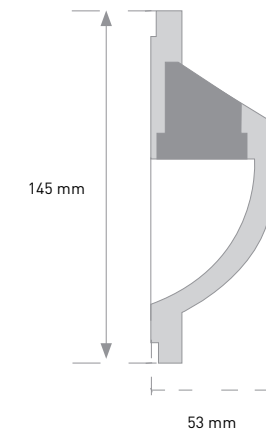

MEDIDAS / MEASURES

MEDIDA CORTE / CUT OUT SIZE