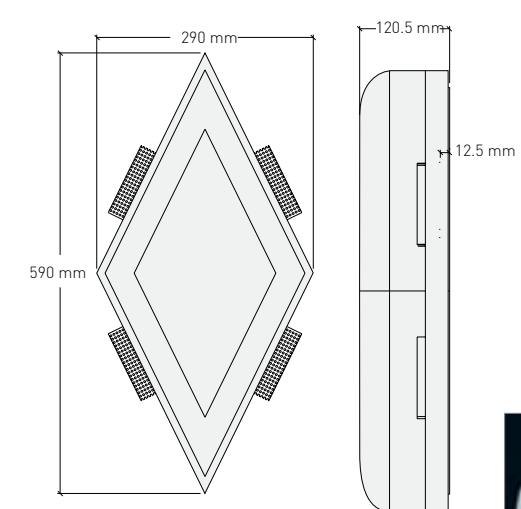

BOMBILLAS / BULBS

- LED RGB
- **LED RGB** Tira Flexible
- Cambio de color RGB 5 W 33 Leds 380 Lm.
- **LED RGB** Flexible Strip
- Color changing RGB 5 W 33 Leds 380 Lm.
- Color Colour: Blanco / White
- Material: Inesplast
- Aleación especial de escayola / Special plaster alloy
- Plâtre et alliages avec des composants spéciaux
- Специальный гипсовый сплав

PRECIO PVP / PRICE :