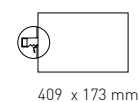

MEDIDA CORTE / CUT OUT SIZE