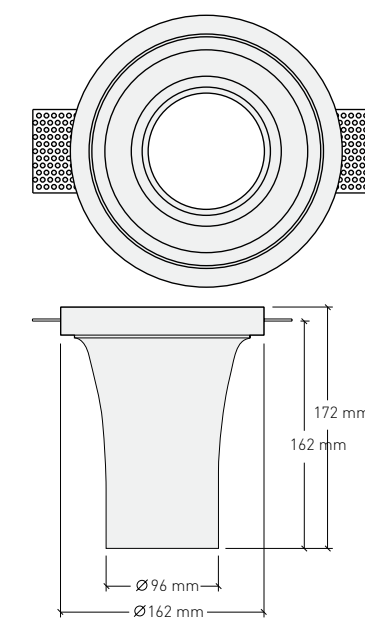

MEDIDAS / MEASURES

MEDIDA CORTE / CUT OUT SIZE