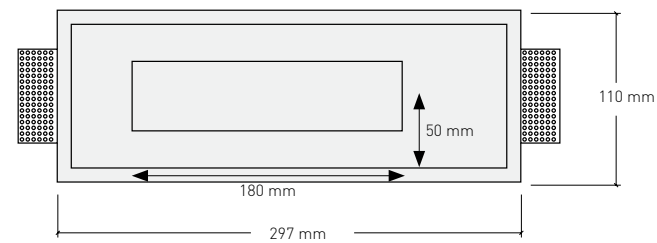

Color Colour: Blanco / White

Material: Inesplast

Aleación especial de escayola / Special plaster alloy

Plâtre et alliages avec des composants spéciaux

Специальный гипсовый сплав

MEDIDAS / MEASURES

MEDIDA CORTE / CUT OUT SIZE