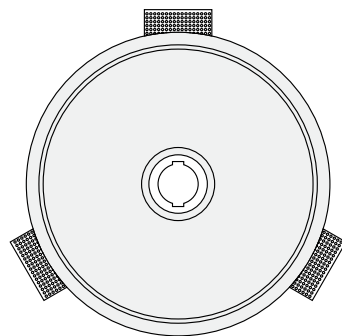

Специальный гипсовый сплав

PRECIO PVP. / PRICE:

MEDIDAS / MEASURES

MEDIDA CORTE / CUT OUT SIZE

PARABÓLICA 200

REFERENCIA / REFERENCE

BOMBILLAS / BULBS

1 x 12 W Led A60 E27 240 V