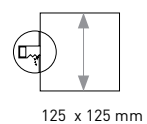

Специальный гипсовый сплав

PRECIO PVP / PRICE:

PRECIO PVP. KIT / KIT PRICE:

(Downlight + Led GU10 6 W 3000°K 420 Lm)

MEDIDAS / MEASURES

MEDIDA CORTE / CUT OUT SIZE

ASTER

REFERENCIA / REFERENCE