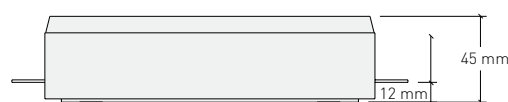

Color Colour: Blanco / White

Material: Inesplast

Aleación especial de escayola / Special plaster alloy

Plâtre et alliages avec des composants spéciaux

Специальный гипсовый сплав

MEDIDAS / MEASURES

MEDIDA CORTE / CUT OUT SIZE