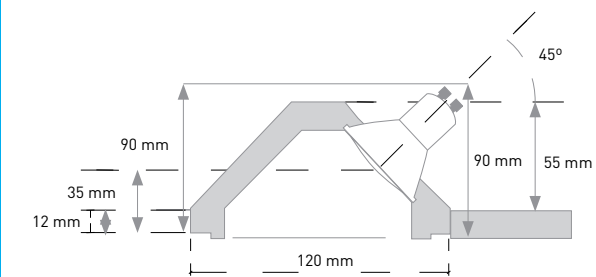

Специальный гипсовый сплав

PRECIO PVP / PRICE:

PRECIO PVP. KIT / KIT PRICE:

(Downlight + Led GU10 240 V 6 W 3000°K 420 Lm)

MEDIDAS / MEASURES

MEDIDA CORTE / CUT OUT SIZE

SUNSET

REFERENCIA / REFERENCE