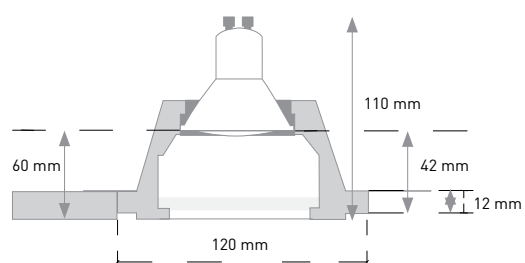

Специальный гипсовый сплав

PRECIO PVP / PRICE:

PRECIO PVP. KIT / KIT PRICE:

(Downlight + Led GU10 6 W 3000°K 420 Lm)

MEDIDAS / MEASURES

MEDIDA CORTE / CUT OUT SIZE

ASTER

REFERENCIA / REFERENCE