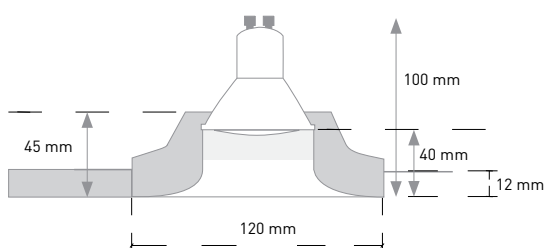

Plâtre et alliages avec des composants spéciaux

Специальный гипсовый сплав

PRECIO PVP / PRICE:

PRECIO PVP. KIT / KIT PRICE:

[Downlight + Led GU10 240 V 6 W 3000°K 420 Lm]

MEDIDAS / MEASURES

MEDIDA CORTE / CUT OUT SIZE