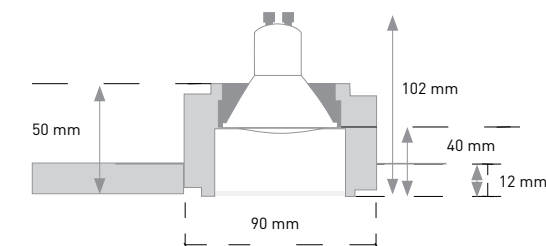

Специальный гипсовый сплав

PRECIO PVP / PRICE:

PRECIO PVP. KIT / KIT PRICE:

(Downlight + Led GU10 240 V 6 W 3000°K 420 Lm)

21

MEDIDAS / MEASURES

MEDIDA CORTE / CUT OUT SIZE

COMET