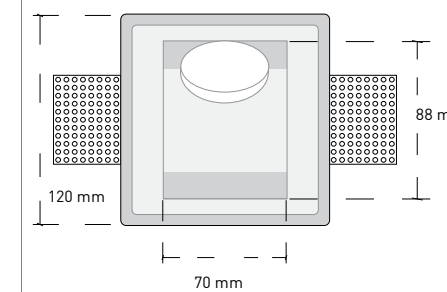

Специальный гипсовый сплав

PRECIO PVP / PRICE:

PRECIO PVP. KIT / KIT PRICE:

(Downlight + Led GU10 240 V 6 W 3000°K 420 Lm)

MEDIDAS / MEASURES

MEDIDA CORTE / CUT OUT SIZE

SUNSET

REFERENCIA / REFERENCE