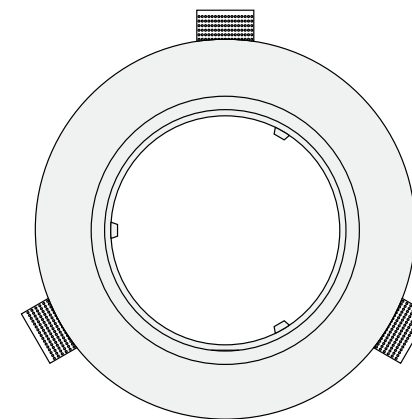

MEDIDAS / MEASURES

MEDIDA CORTE / CUT OUT SIZE