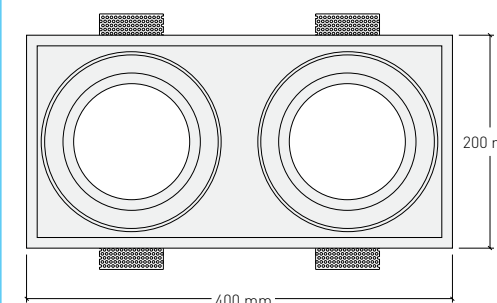

Color Colour: Blanco / White

Material: Inesplast

Aleación especial de escayola / Special plaster alloy

Plâtre et alliages avec des composants spéciaux

Специальный гипсовый сплав

MEDIDAS / MEASURES

MEDIDA CORTE / CUT OUT SIZE