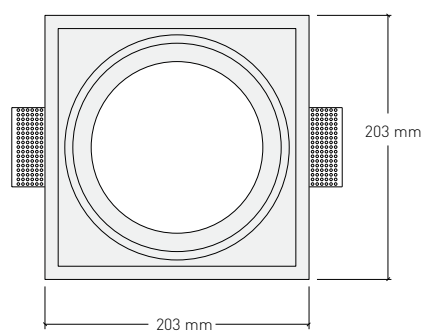

INA 1 1025 LED

REFERENCIA / REFERENCE

BOMBILLAS / BULBS

1 x LED 10 W 3000 K 780 Lumen
Bombilla led opcional ver página 160 a 163
Optional led spot lamp see page 160 to 163
Portalámparas incluido / Lampholder included
Bombillas no incluidas / Spot lamps not included

Color Colour: Blanco / White

Material: Inesplast

Aleación especial de escayola / Special plaster alloy

Plâtre et alliages avec des composants spéciaux

Специальный гипсовый сплав

MEDIDAS / MEASURES

MEDIDA CORTE / CUT OUT SIZE

75 mm. Altura total con modulo led
Total Height with led module

PRECIO PVP / PRICE :