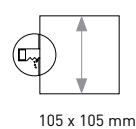

Специальный гипсовый сплав

PRECIO PVP / PRICE:

PRECIO PVP. KIT / KIT PRICE:

(Downlight + Led GU10 240 V 6 W 3000°K 420 Lm)

20

MEDIDAS / MEASURES

MEDIDA CORTE / CUT OUT SIZE

CAMELIA