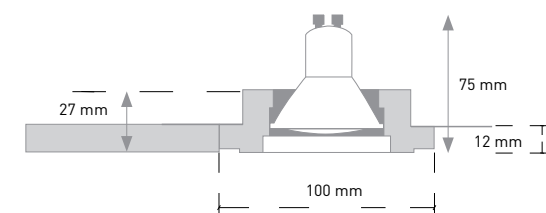

Специальный гипсовый сплав

PRECIO PVP / PRICE:

PRECIO PVP. KIT / KIT PRICE:

(Downlight + Led GU10 240 V 6 W 3000°K 420 Lm)

20

MEDIDAS / MEASURES

MEDIDA CORTE / CUT OUT SIZE

CAMELIA