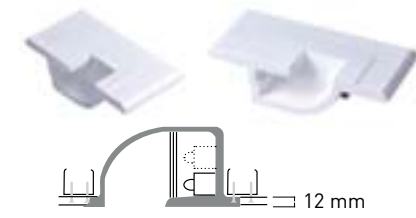

RAMBLA RIGHT END CAP

Medidas / Sizes: 80 mm x 170 mm x 50 mm

Precio P.V.P. / Price: 16 €

FUENTES DE LUZ OPCIONALES / OPTIONAL LIGHT SOURCES

Tira modulo led / Led module strip 14,7 W 220 V 1370 Lm: Medidas / Size: 970 mm : **PRECIO PVP. / PRICE: 72 €**

Tira Led Flexible / Flexible led strip 24V, 14,4 W Mt. 720 Lm/Mt. (Rollo 5 Mt) : **PRECIO PVP. / PRICE: 39 €**

Led Driver 18 W 24 V Eaglerise: **PRECIO PVP. / PRICE:**

Led Driver 30 W 24 V Eaglerise: **PRECIO PVP. / PRICE:**

Led Driver 60 W 24 V Mean Well: **PRECIO PVP. / PRICE:**

Led Driver 100 W 24 V Mean Well: **PRECIO PVP. / PRICE:**

Led Driver 150 W 24 V Mean Well: **PRECIO PVP. / PRICE:**

MEDIDA CORTE / CUT OUT SIZE