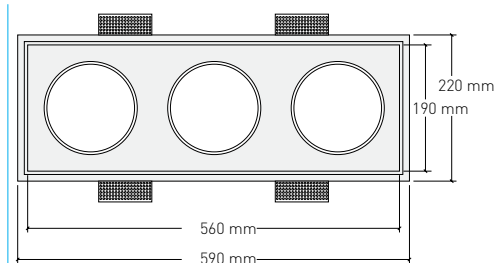

[Downlight + 3 x Led GU10 240 V ES111 14 W 3000°K 1100 Lm]

MEDIDAS / MEASURES

MEDIDA CORTE / CUT OUT SIZE

120 mm Altura total con bombilla GU10 ES 111 240 V

Total Height with GU10 GS111 240 V lamp

100 mm Altura total con bombilla 12 V AR111 G53