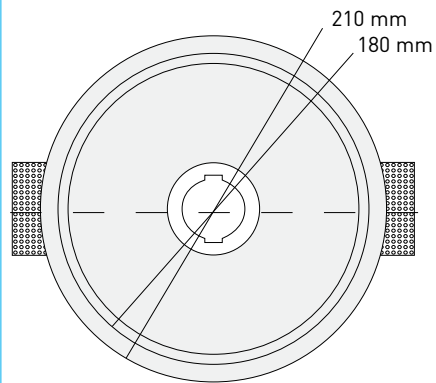

MEDIDAS / MEASURES

MEDIDA CORTE / CUT OUT SIZE