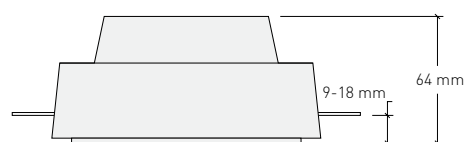

MEDIDAS / MEASURES

MEDIDA CORTE / CUT OUT SIZE

117 mm Altura total con bombilla GU10 240V

Total Height with GU10 240 V lamp

109 mm Altura total con bombilla 12V GU5,3

Total Height with 12 V GU5,3 lamp

Soporte ajustable para placas de yeso (Pladur) de 9 a 18 mm de grueso.