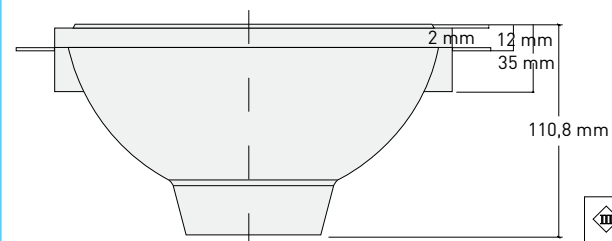

Plâtre et alliages avec des composants spéciaux

Специальный гипсовый сплав

PRECIO PVP. / PRICE:

MEDIDAS / MEASURES

MEDIDA CORTE / CUT OUT SIZE

PARABÓLICA 400

REFERENCIA / REFERENCE

BOMBILLAS / BULBS