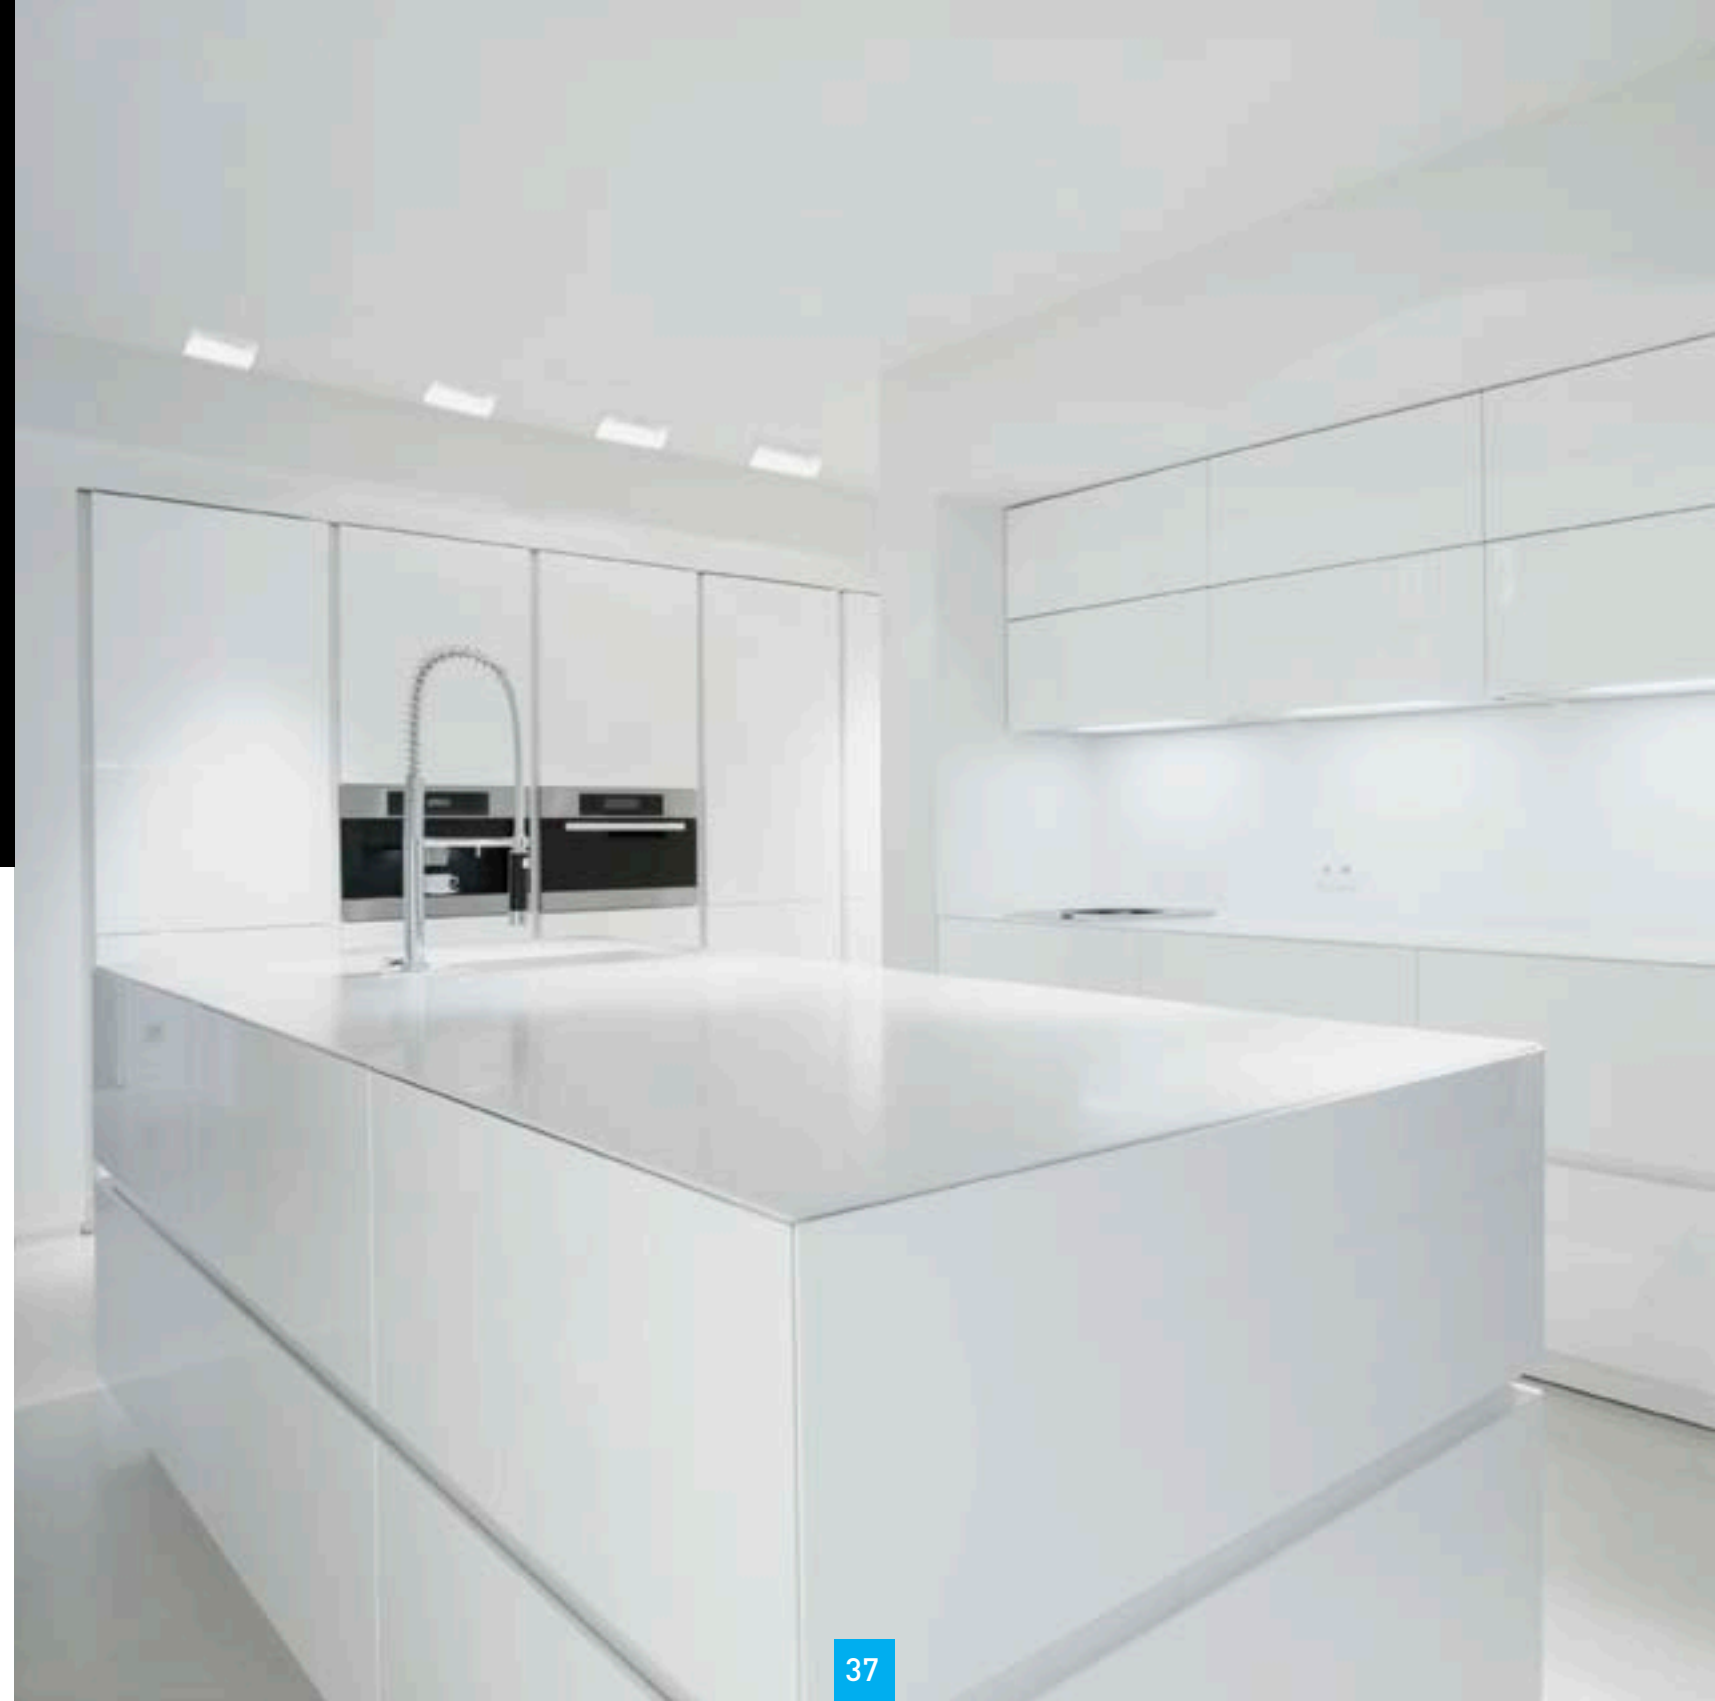

130 mm Altura total con bombilla GU10 240V

Total Height with GU10 240 V lamp

122 mm Altura total con bombilla 12V GU5,3

Total Height with 12 V GU5,3 lamp

SOUL 1065

REFERENCIA / REFERENCE

BOMBILLAS / BULBS

- 1 x Max 35 / 50 W GU-10 240 V
- 1 x Max 35 / 50 W MR16 12 V GU 5,3
- 1 x Led GU10 / MR16 GU 5,3