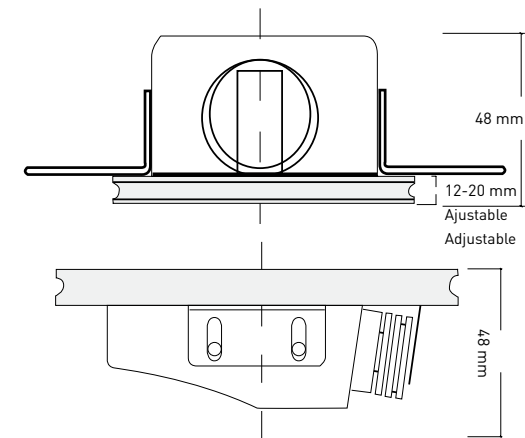

Специальный гипсовый сплав

Precio P.VP. Price:

MEDIDAS / MEASURES

MEDIDA CORTE / CUT OUT SIZE

NANO

REFERENCIA / REFERENCE

BOMBILLAS / BULBS

1 x Led 3W 3000 K° 300 lm