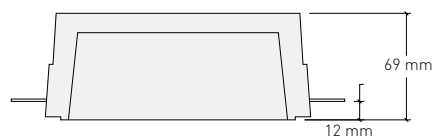

BAN 1015

REFERENCIA / REFERENCE

BOMBILLAS / BULBS

- 1 x Max 35 / 50 W MR16 12 V GU 5,3
- 1 x Max 35 / 50 W GU-10 240 V
- 1 x Led GU10 240 V
- 1 x Led MR16 12 V GU 5,3

Bombilla led opcional ver página 160 a 163

Optional led spot lamp see page 160 to 163

Portalámparas incluido / Lampholder included

Bombillas no incluidas / Spot lamps not included

Basculante 30° / Adjustable 30°

Color Colour: Blanco / White

Material: Inesplast

Aleación especial de escayola / Special plaster alloy

Plâtre et alliages avec des composants spéciaux

Специальный гипсовый сплав

PRECIO PVP / PRICE:

PRECIO PVP. KIT / KIT PRICE:

[Downlight + Led GU10 240 V 6 W 3000°K 420 Lm]

MEDIDAS / MEASURES

MEDIDA CORTE / CUT OUT SIZE

130 mm Altura total con bombilla GU10 240V

Total Height with GU10 240 V lamp

122 mm Altura total con bombilla 12V GU5,3

Total Height with 12 V GU5,3 lamp