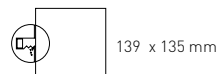

MEDIDAS / MEASURES

MEDIDA CORTE / CUT OUT SIZE

117 mm Altura total con bombilla GU10 240V

Total Height with GU10 240 V lamp

109 mm Altura total con bombilla 12V GU5,3

Total Height with 12 V GU5,3 lamp

Soporte ajustable para placas de yeso (Pladur) de 9 a 18 mm de grueso.