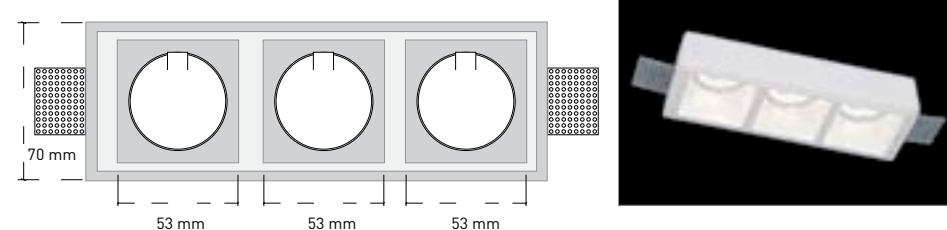

Material: Inesplast

Aleación especial de escayola / Special plaster alloy

Plâtre et alliages avec des composants spéciaux

Специальный гипсовый сплав

PRECIO PVP / PRICE:

PRECIO PVP. KIT / KIT PRICE:

[Downlight + 3 x Led GU10 240 V 6 W 3000°K 420 Lm]