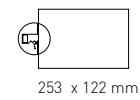

Специальный гипсовый сплав

PRECIO PVP / PRICE:

PRECIO PVP. KIT / KIT PRICE:

[Downlight + 3 x Led GU10 240 V 6 W 3000°K 420 Lm]

MEDIDAS / MEASURES

MEDIDA CORTE / CUT OUT SIZE

130 mm Altura total con bombilla GU10 240V