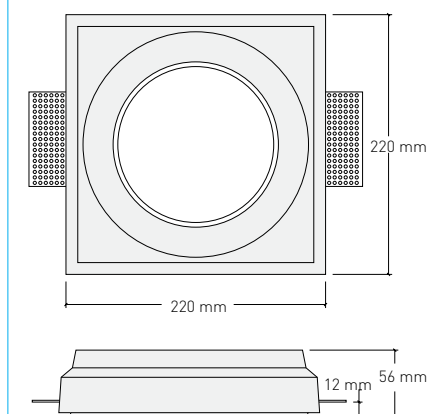

(Downlight + Led GU10 240 V ES111 14 W 3000°K 1100 Lm)

MEDIDAS / MEASURES

MEDIDA CORTE / CUT OUT SIZE

120 mm Altura total con bombilla GU10 ES 111 240 V

Total Height with GU10 ES111 240 V lamp

100 mm Altura total con bombilla 12 V AR111 G53