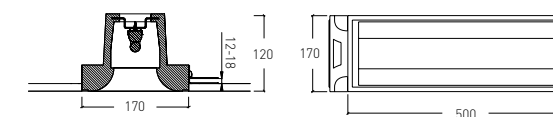

REF. AGORA 7001 L: PRECIO PVP./PRICE: Unidad / Unit
Canal con perfil de ampliación lado izquierdo cerrado.
Channel with enlarging profile, left-ended.