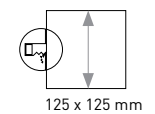

Специальный гипсовый сплав

PRECIO PVP / PRICE:

PRECIO PVP. KIT / KIT PRICE:

(Downlight + Led GU10 240 V 6 W 3000°K 420 Lm)

MEDIDAS / MEASURES

MEDIDA CORTE / CUT OUT SIZE

SUNSET

REFERENCIA / REFERENCE