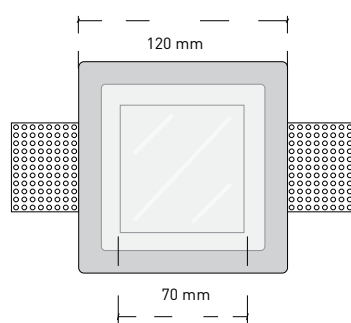

Специальный гипсовый сплав

PRECIO PVP / PRICE:

PRECIO PVP. KIT / KIT PRICE:

(Downlight + Led GU10 6 W 3000°K 420 Lm)

MEDIDAS / MEASURES

MEDIDA CORTE / CUT OUT SIZE

ASTER

REFERENCIA / REFERENCE