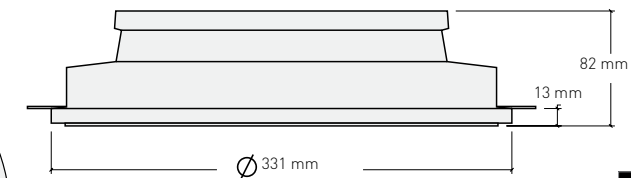

MEDIDAS / MEASURES

MEDIDA CORTE / CUT OUT SIZE