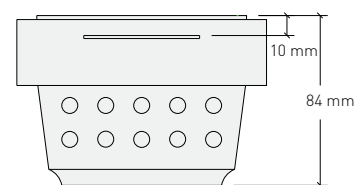

Plâtre et alliages avec des composants spéciaux

Специальный гипсовый сплав

PRECIO PVP. / PRICE:

PRECIO PVP. KIT / KIT PRICE:

[Downlight + Led GU10 240 V 6 W 3000°K 420 Lm]

MEDIDAS / MEASURES

MEDIDA CORTE / CUT OUT SIZE