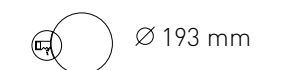

MEDIDAS / MEASURES

MEDIDA CORTE / CUT OUT SIZE

195 mm Altura total con bombilla GU10 240 V

Total Height with GU10 240 V lamp

187 mm Altura total con bombilla 12 V GU5,3

Total Height with 12 V GU5,3 lamp

SWING 2061