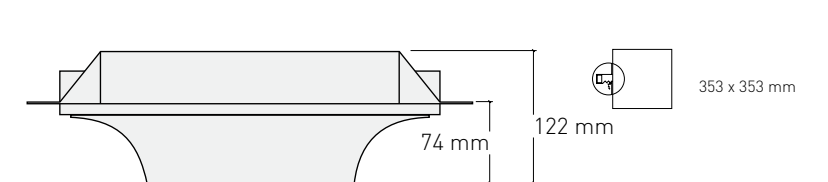

MEDIDA CORTE / CUT OUT SIZE