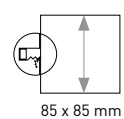

Специальный гипсовый сплав

PRECIO PVP / PRICE:

PRECIO PVP. KIT / KIT PRICE:

(Downlight + Led GU10 240 V 6 W 3000°K 420 Lm)

16

MEDIDAS / MEASURES

MEDIDA CORTE / CUT OUT SIZE

IRIS 2