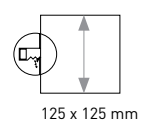

Специальный гипсовый сплав

PRECIO PVP / PRICE:

PRECIO PVP. KIT / KIT PRICE:

[Downlight + Led GU10 240 V 6 W 3000°K 420 Lm]

MEDIDAS / MEASURES

MEDIDA CORTE / CUT OUT SIZE

IRIS 1

REFERENCIA / REFERENCE