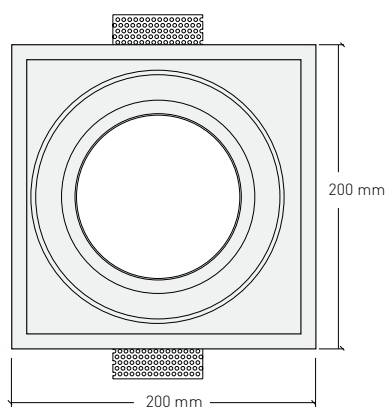

MEDIDAS / MEASURES

MEDIDA CORTE / CUT OUT SIZE

90 mm. Altura total con modulo led
Total Height with led module

PRECIO PVP. / PRICE:

WANDA 1503 LED

REFERENCIA / REFERENCE

BOMBILLAS / BULBS

- 1 x LED 10 W 3000 K 780 Lumen
- Bombilla led opcional ver página 160 a 163
- Optional led spot lamp see page 160 to 163
- Portalámparas incluido / Lampholder included
- Bombillas no incluidas / Spot lamps not included
- Color Colour: Blanco / White
- Material: Inesplast
- Aleación especial de escayola / Special plaster alloy
- Plâtre et alliages avec des composants spéciaux
- Специальный гипсовый сплав