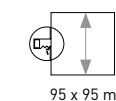

Специальный гипсовый сплав

PRECIO PVP / PRICE:

PRECIO PVP. KIT / KIT PRICE:

(Downlight + Led GU10 240 V 6 W 3000°K 420 Lm)

21

MEDIDAS / MEASURES

MEDIDA CORTE / CUT OUT SIZE

COMET