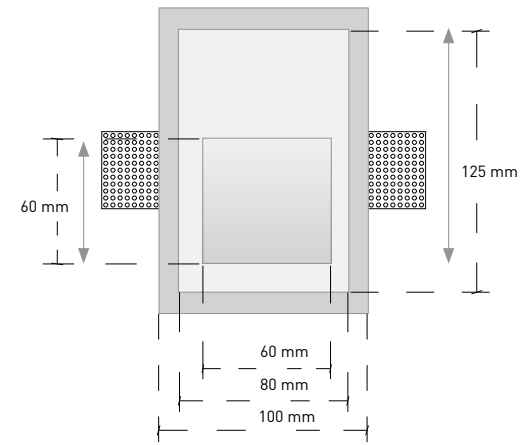

ALELI

REFERENCIA / REFERENCE

BOMBILLAS / BULBS

1 x Led 4W G9 240 V

G9 Led incluido / G9 Led included

Temperatura de color / Color Temperature: 3000°K / 300 Lm

Color Colour: Blanco / White

Material: Inesplast

Aleación especial de escayola / Special plaster alloy

Plâtre et alliages avec des composants spéciaux

Специальный гипсовый сплав

Precio P.VP. Price:

MEDIDAS / MEASURES

MEDIDA CORTE / CUT OUT SIZE