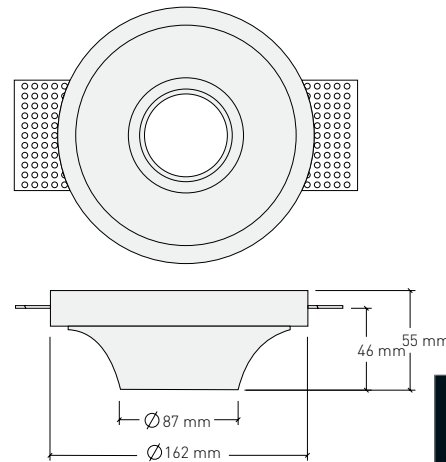

MEDIDAS / MEASURES

MEDIDA CORTE / CUT OUT SIZE