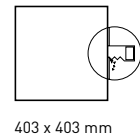

MEDIDA CORTE / CUT OUT SIZE

Altura soporte perforado

9/15 mm

Ajustable / Adjustable