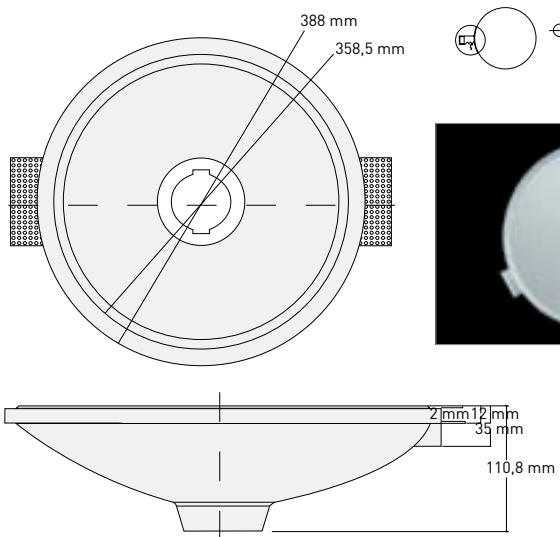

Aleación especial de escayola / Special plaster alloy

Plâtre et alliages avec des composants spéciaux

Специальный гипсовый сплав

PRECIO PVP. / PRICE:

MEDIDAS / MEASURES

MEDIDA CORTE / CUT OUT SIZE

GRAND SUNLIGHT 600