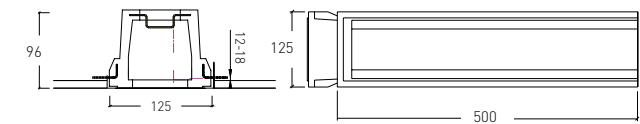

REF. RUMBA 7002 M: PRECIO PVP. / PRICE: Unidad / Unit

Canal con perfil de ampliación abierto por los dos extremos.
Channel with enlarging profile, both-side open.