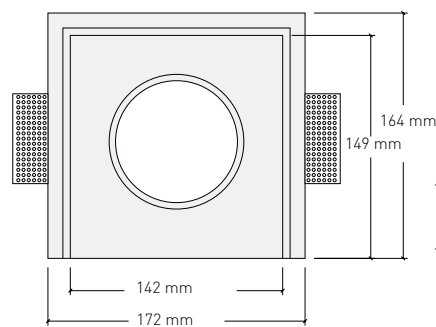

BAN 1015

REFERENCIA / REFERENCE

BOMBILLAS / BULBS

- 1 x Max 35 / 50 W MR16 12 V GU 5,3
- 1 x Max 35 / 50 W GU-10 240 V
- 1 x Led GU10 240 V
- 1 x Led MR16 12 V GU 5,3

Bombilla led opcional ver página 160 a 163

Optional led spot lamp see page 160 to 163

Portalámparas incluido / Lampholder included

Bombillas no incluidas / Spot lamps not included

Basculante 30° / Adjustable 30°

Color Colour: Blanco / White

Material: Inesplast

Aleación especial de escayola / Special plaster alloy

Plâtre et alliages avec des composants spéciaux

Специальный гипсовый сплав

PRECIO PVP / PRICE:

PRECIO PVP. KIT / KIT PRICE:

[Downlight + Led GU10 240 V 6 W 3000°K 420 Lm]

MEDIDAS / MEASURES

MEDIDA CORTE / CUT OUT SIZE

130 mm Altura total con bombilla GU10 240V

Total Height with GU10 240 V lamp

122 mm Altura total con bombilla 12V GU5,3

Total Height with 12 V GU5,3 lamp