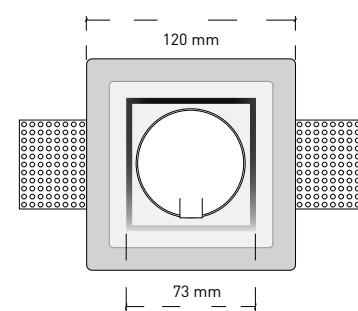

Специальный гипсовый сплав

PRECIO PVP / PRICE:

PRECIO PVP. KIT / KIT PRICE:

[Downlight + Led GU10 240 V 6 W 3000°K 420 Lm]

MEDIDAS / MEASURES

MEDIDA CORTE / CUT OUT SIZE

IRIS 1

REFERENCIA / REFERENCE