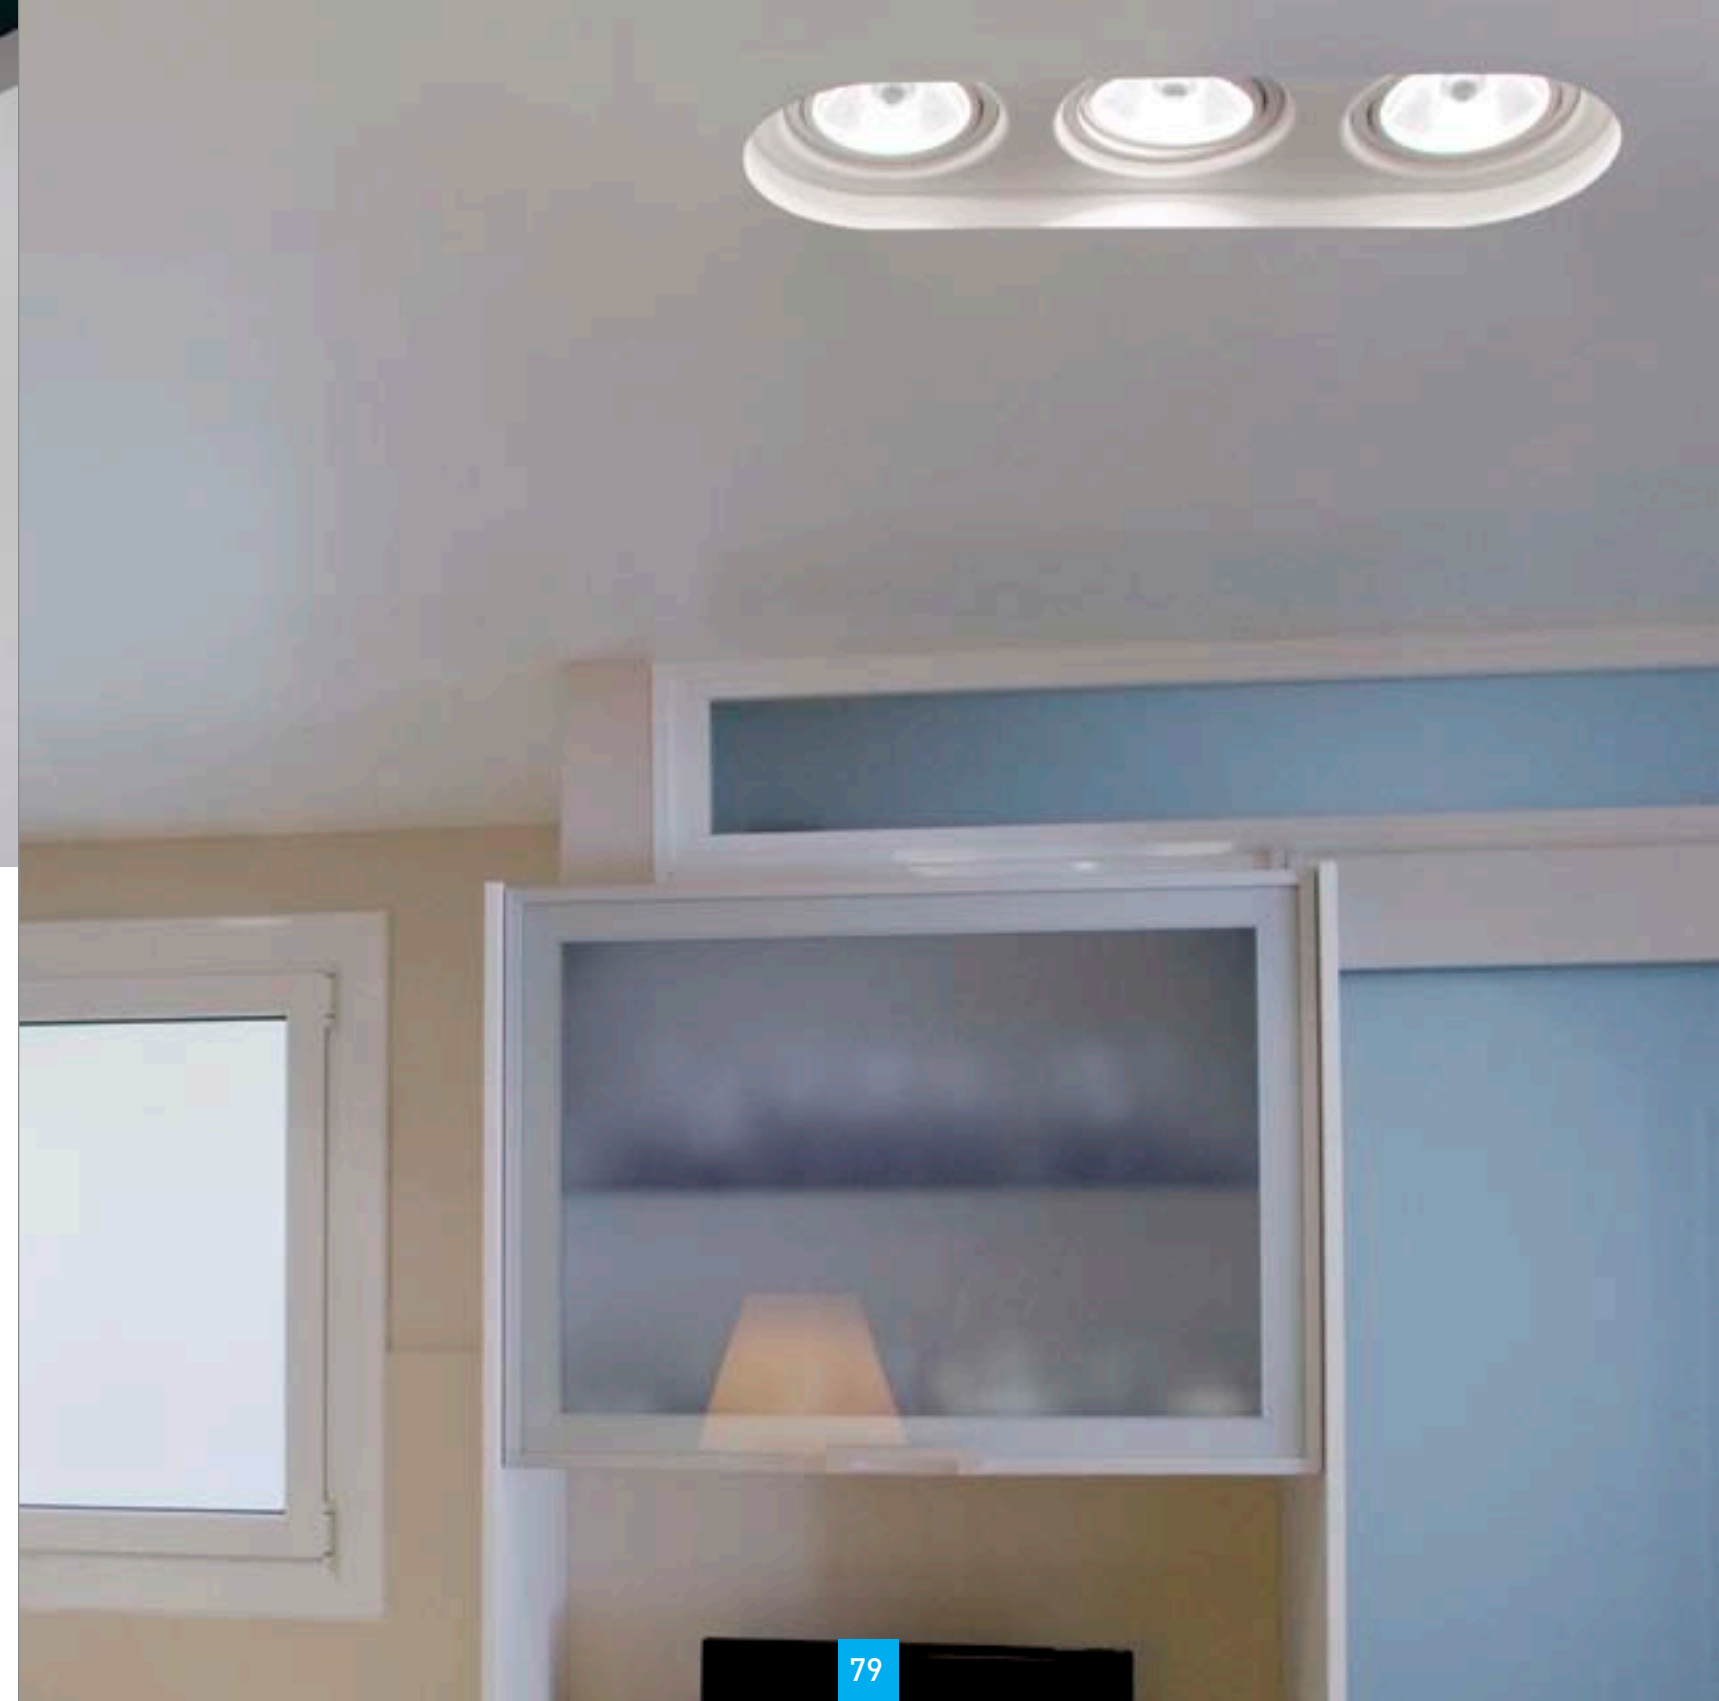

KU 3 1028

REFERENCIA / REFERENCE

BOMBILLAS / BULBS

- 3 x Max 50 / 75 / 100 W QR111 12 V G53
- 3 x Max 35/70 W CDM-R111 GX 8,5
- 3 x Max Led AR111 12 V G53
- 3 x Led AR111 GU10 240 V
- 3 x Compact Fluorescent ES111 20 W GU10 240 V

Bombilla led opcional ver página 160 a 163

Optional led spot lamp see page 160 to 163

Portalámparas incluido / Lampholder included

Bombillas no incluidas / Spot lamps not included

Basculante 30° / Adjustable 30°

Color Colour: Blanco / White

Material: Inesplast

Aleación especial de escayola / Special plaster alloy

Plâtre et alliages avec des composants spéciaux

Специальный гипсовый сплав

PRECIO PVP. / PRICE:

PRECIO PVP. KIT / KIT PRICE:

[Downlight + 3 x Led GU10 240 V ES111 14 W 3000°K 1100 Lm]

MEDIDAS / MEASURES

MEDIDA CORTE / CUT OUT SIZE

120 mm Altura total con bombilla GU10 ES 111 240 V

Total Height with GU10 GS111 240 V lamp

100 mm Altura total con bombilla 12 V AR111 G53

Total Height with 12 V AR111 G53 lamp