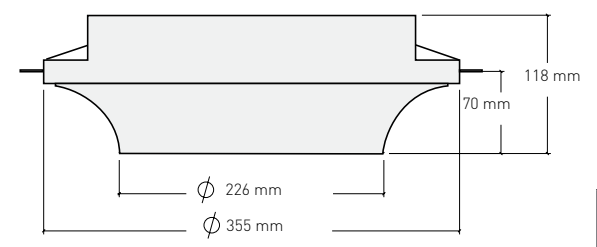

MEDIDAS / MEASURES

MEDIDA CORTE / CUT OUT SIZE