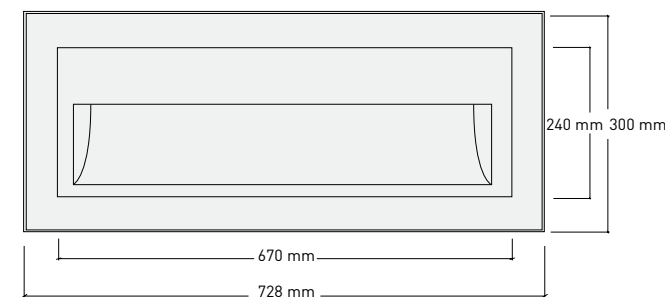

*Precio P.V.P. / Price: Led strip 12 W:

*Precio P.V.P. / Price: Led tube T5 G5 8 W:

MEDIDAS / MEASURES

MEDIDA CORTE / CUT OUT SIZE

Color / Colour: Blanco / White

Material: Inesplast

Aleación especial de escayola /Special plaster alloy