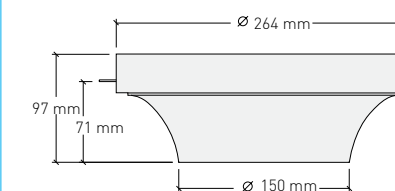

PRECIO PVP / PRICE :