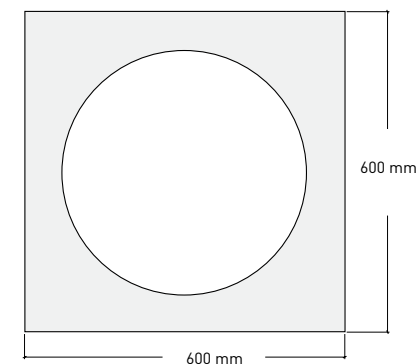

MEDIDAS / MEASURES

Color Colour: Blanco / White

Material: Inesplast

Aleación especial de escayola / Special plaster alloy

Plâtre et alliages avec des composants spéciaux

Специальный гипсовый сплав

MEDIDA CORTE / CUT OUT SIZE