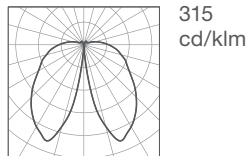

WHITE LED 230V

19 66 611
LED 3000K CRI>80
 7W / 750 lm LED data
7,9W / 660 lm Real data
 220-240V 0/50/60Hz
 A / A+ / A++
 Cable length 0,5 m (2 x 1 mm²)

19 66 621
LED 3000K CRI>80
 14W / 1500 lm LED data
14,9W / 1320 lm Real data
 220-240V 0/50/60Hz
 A / A+ / A++
 Cable length 0,5 m (2 x 1 mm²)

WHITE LED 230V

19 67 611
LED 3000K CRI>80
 7W / 660 lm LED data
7,9W / 660 lm Real data
 220-240V 0/50/60Hz
 A / A+ / A++
 Cable length 0,5 m (2 x 1 mm²)

19 67 621
LED 3000K CRI>80
 14W / 1500 lm LED data
14,9W / 1320 lm Real data
 220-240V 0/50/60Hz
 A / A+ / A++
 Cable length 0,5 m (2 x 1 mm²)