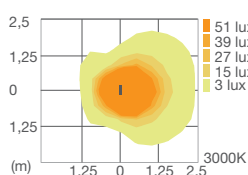

WHITE LED 230V

19 66 611
LED 3000K CRI>80
 7W / 750 lm LED data
7,9W / 660 lm Real data
 220-240V 0/50/60Hz
 A / A+ / A++
 Cable length 0,5 m (2 x 1 mm²)

19 66 621
LED 3000K CRI>80
 14W / 1500 lm LED data
14,9W / 1320 lm Real data
 220-240V 0/50/60Hz
 A / A+ / A++
 Cable length 0,5 m (2 x 1 mm²)

WHITE LED 230V

19 67 611
LED 3000K CRI>80
 7W / 660 lm LED data
7,9W / 660 lm Real data
 220-240V 0/50/60Hz
 A / A+ / A++
 Cable length 0,5 m (2 x 1 mm²)

19 67 621
LED 3000K CRI>80
 14W / 1500 lm LED data
14,9W / 1320 lm Real data
 220-240V 0/50/60Hz
 A / A+ / A++
 Cable length 0,5 m (2 x 1 mm²)

19 67 621
LED 3000K CRI>80
 14W / 1500 lm LED data
14,9W / 1320 lm Real data
 220-240V 0/50/60Hz
 A / A+ / A++

PRODUCT INFORMATION

IP65
 IK 05
 IP68 connector included

AVAILABLE COLOURS

.06 grey
 .08 anthracite
 Other colours on request

TECHNICAL DATA

WHITE LED 230V

19 68 611
LED 3000K CRI>80
 7W / 750 lm LED data
7,9W / 660 lm Real data
 220-240V 0/50/60Hz
 A / A+ / A++

19 68 621
LED 3000K CRI>80
 14W / 1500 lm LED data
14,9W / 1320 lm Real data
 220-240V 0/50/60Hz
 A / A+ / A++