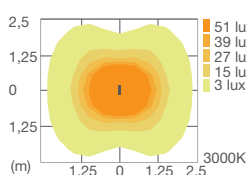

TECHNICAL DATA

WHITE LED 230V

19 68 611
LED 3000K CRI>80
 7W / 750 lm LED data
7,9W / 660 lm Real data
 220-240V 0/50/60Hz
 A / A+ / A++

19 68 621
LED 3000K CRI>80
 14W / 1500 lm LED data
14,9W / 1320 lm Real data
 220-240V 0/50/60Hz
 A / A+ / A++