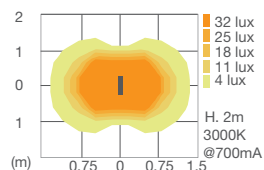

WHITE LED 230V

19 66 611
LED 3000K CRI>80
 7W / 750 lm LED data
7,9W / 660 lm Real data
 220-240V 0/50/60Hz
 A / A+ / A++
 Cable length 0,5 m (2 x 1 mm²)

19 66 621
LED 3000K CRI>80
 14W / 1500 lm LED data
14,9W / 1320 lm Real data
 220-240V 0/50/60Hz
 A / A+ / A++
 Cable length 0,5 m (2 x 1 mm²)

WHITE LED 230V

19 67 611
LED 3000K CRI>80
 7W / 660 lm LED data
7,9W / 660 lm Real data
 220-240V 0/50/60Hz
 A / A+ / A++
 Cable length 0,5 m (2 x 1 mm²)

19 67 621
LED 3000K CRI>80
 14W / 1500 lm LED data
14,9W / 1320 lm Real data
 220-240V 0/50/60Hz
 A / A+ / A++
 Cable length 0,5 m (2 x 1 mm²)