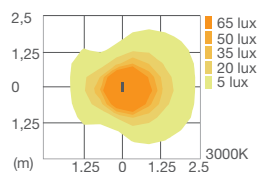

FIXING page 341
 89 50 070 - Tie rod

INFO
 Ulteriori versioni sono disponibili consultando www.platek.eu

More versions are available on www.platek.eu

More details at: platek.eu/MOONbollard

WHITE
LED
230V

19 69 611
LED 3000K CRI>80
7W / 750 lm LED data
7,9W / 660 lm Real data
220-240V 0/50/60Hz
A / A+ / A++