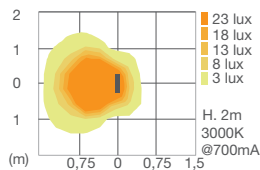

WHITE LED 230V

19 66 611
LED 3000K CRI>80
 7W / 750 lm LED data
7,9W / 660 lm Real data
 220-240V 0/50/60Hz
 A / A+ / A++
 Cable length 0,5 m (2 x 1 mm²)

19 66 621
LED 3000K CRI>80
 14W / 1500 lm LED data
14,9W / 1320 lm Real data
 220-240V 0/50/60Hz
 A / A+ / A++
 Cable length 0,5 m (2 x 1 mm²)

WHITE LED 230V

19 67 611
LED 3000K CRI>80
 7W / 660 lm LED data
7,9W / 660 lm Real data
 220-240V 0/50/60Hz
 A / A+ / A++
 Cable length 0,5 m (2 x 1 mm²)

19 67 621
LED 3000K CRI>80
 14W / 1500 lm LED data
14,9W / 1320 lm Real data
 220-240V 0/50/60Hz
 A / A+ / A++
 Cable length 0,5 m (2 x 1 mm²)