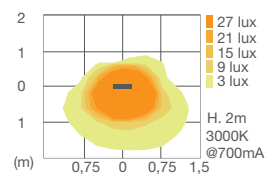

WHITE LED 230V

19 66 611
LED 3000K CRI>80
 7W / 750 lm LED data
7,9W / 660 lm Real data
 220-240V 0/50/60Hz
 A / A+ / A++
 Cable length 0,5 m (2 x 1 mm²)

19 66 621
LED 3000K CRI>80
 14W / 1500 lm LED data
14,9W / 1320 lm Real data
 220-240V 0/50/60Hz
 A / A+ / A++
 Cable length 0,5 m (2 x 1 mm²)

WHITE LED 230V

19 67 611
LED 3000K CRI>80
 7W / 660 lm LED data
7,9W / 660 lm Real data
 220-240V 0/50/60Hz
 A / A+ / A++
 Cable length 0,5 m (2 x 1 mm²)

19 67 621
LED 3000K CRI>80
 14W / 1500 lm LED data
14,9W / 1320 lm Real data
 220-240V 0/50/60Hz
 A / A+ / A++
 Cable length 0,5 m (2 x 1 mm²)