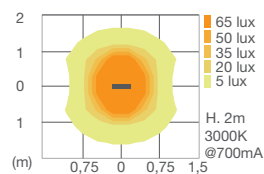

WHITE LED 230V

19 66 611
LED 3000K CRI>80
 7W / 750 lm LED data
7,9W / 660 lm Real data
 220-240V 0/50/60Hz
 A / A+ / A++
 Cable length 0,5 m (2 x 1 mm²)

19 66 621
LED 3000K CRI>80
 14W / 1500 lm LED data
14,9W / 1320 lm Real data
 220-240V 0/50/60Hz
 A / A+ / A++
 Cable length 0,5 m (2 x 1 mm²)

WHITE LED 230V

19 67 611
LED 3000K CRI>80
 7W / 660 lm LED data
7,9W / 660 lm Real data
 220-240V 0/50/60Hz
 A / A+ / A++
 Cable length 0,5 m (2 x 1 mm²)

19 67 621
LED 3000K CRI>80
 14W / 1500 lm LED data
14,9W / 1320 lm Real data
 220-240V 0/50/60Hz
 A / A+ / A++
 Cable length 0,5 m (2 x 1 mm²)