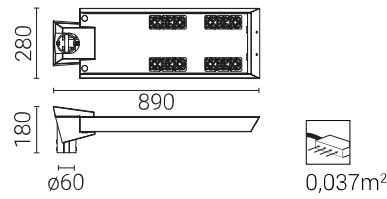

URSA LED ALFA 96W, 120W, 144W